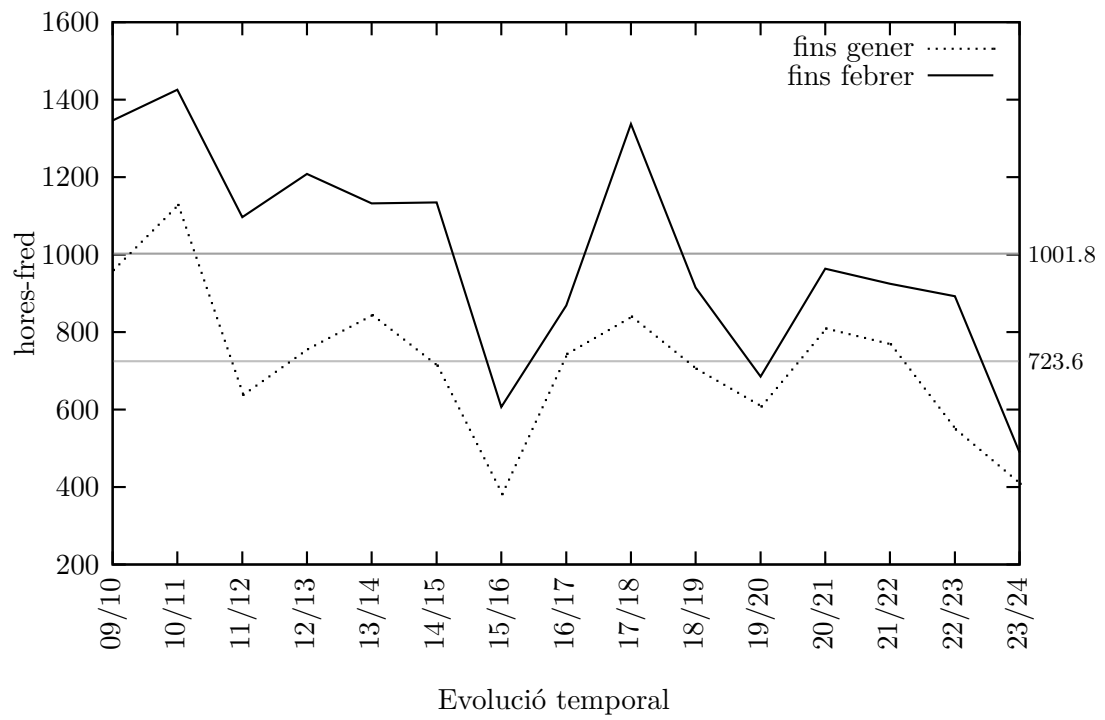

Dosrius

(UQ)

Hores-fred

Anys	Novembre	Desembre	Gener	Febrer	Total	
					Nov → Gen	Nov → Feb
09/10	87.0	324.0	549.0	386.0	960.0	1346.0
10/11	286.0	417.0	425.0	298.0	1128.0	1426.0
11/12	2.0	225.0	411.0	459.0	638.0	1097.0
12/13	74.0	286.0	396.0	452.0	756.0	1208.0
13/14	235.0	312.0	297.0	288.0	844.0	1132.0
14/15	25.5	320.5	367.0	421.5	713.0	1134.5
15/16	115.0	43.0	224.0	225.0	382.0	607.0
16/17	103.5	126.5	513.5	125.5	743.5	869.0
17/18	178.5	410.5	251.0	497.5	840.0	1337.5
18/19	67.0	180.0	458.0	209.5	705.0	914.5
19/20	181.0	127.0	300.5*	76.5*	608.5	685.0
20/21	34.0*	309.0	466.5	154.0	809.5	963.5
21/22	159.0	249.5	360.5	156.0	769.0	925.0
22/23	58.5	128.5	361.5	344.0	548.5	892.5
23/24	16.0	166.0	226.5*	80.5*	408.5	489.0
Mitjana	108.1	241.6	373.8	278.2	723.6	1001.8