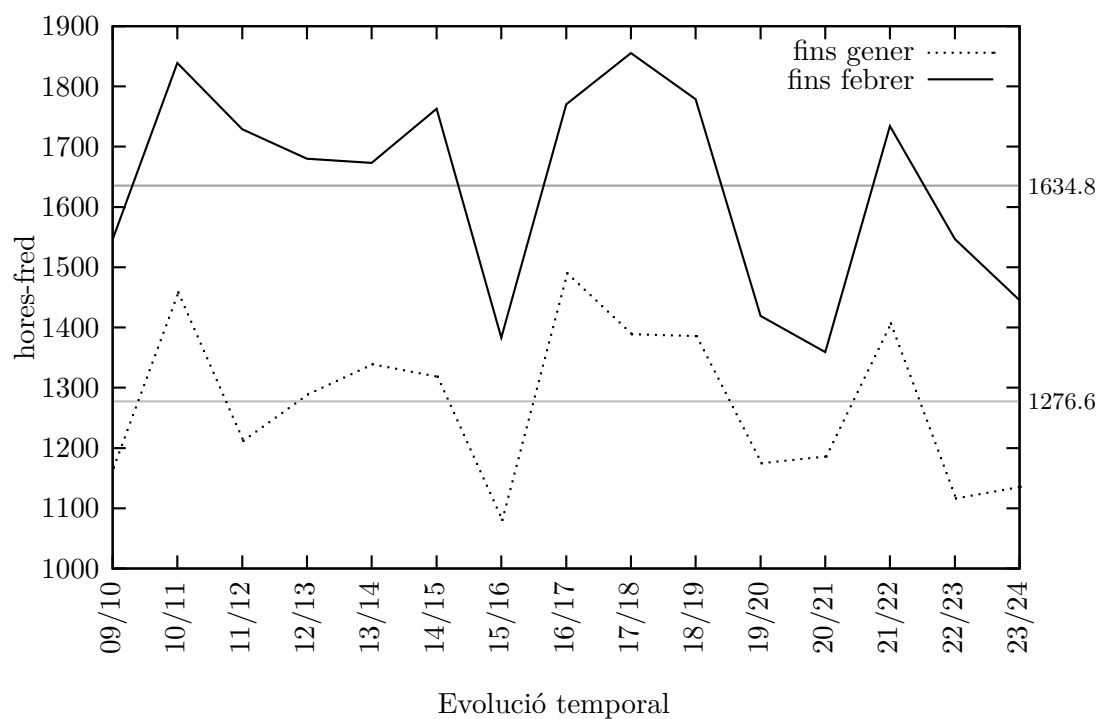

Vilanova de Segrià

(VM)

Hores-fred

Anys	Novembre	Desembre	Gener	Febrer	Total	
					Nov → Gen	Nov → Feb
09/10	211.0	468.0	489.0	378.0	1168.0	1546.0
10/11	352.0	519.0	587.0	381.0	1458.0	1839.0
11/12	148.0	491.0	573.0	517.0	1212.0	1729.0
12/13	241.0	497.0	551.0	391.0	1289.0	1680.0
13/14	297.0	609.0	433.0	334.0	1339.0	1673.0
14/15	162.5	532.5	623.5	444.5	1318.5	1763.0
15/16	189.5	527.5	364.0	302.0	1081.0	1383.0
16/17	279.5	630.0	580.5	280.5	1490.0	1770.5
17/18	377.5	601.5	410.0	466.5	1389.0	1855.5
18/19	232.0	537.0	616.5	393.5	1385.5	1779.0
19/20	275.5	344.0	555.5*	244.0*	1175.0	1419.0
20/21	164.0*	477.0	545.0	173.0	1186.0	1359.0
21/22	379.5	467.0	560.0	327.5	1406.5	1734.0
22/23	154.0	406.0	556.5	430.0	1116.5	1546.5
23/24	172.5	468.0	495.0*	309.5*	1135.5	1445.0
Mitjana	242.4	505.0	529.3	358.1	1276.6	1634.8