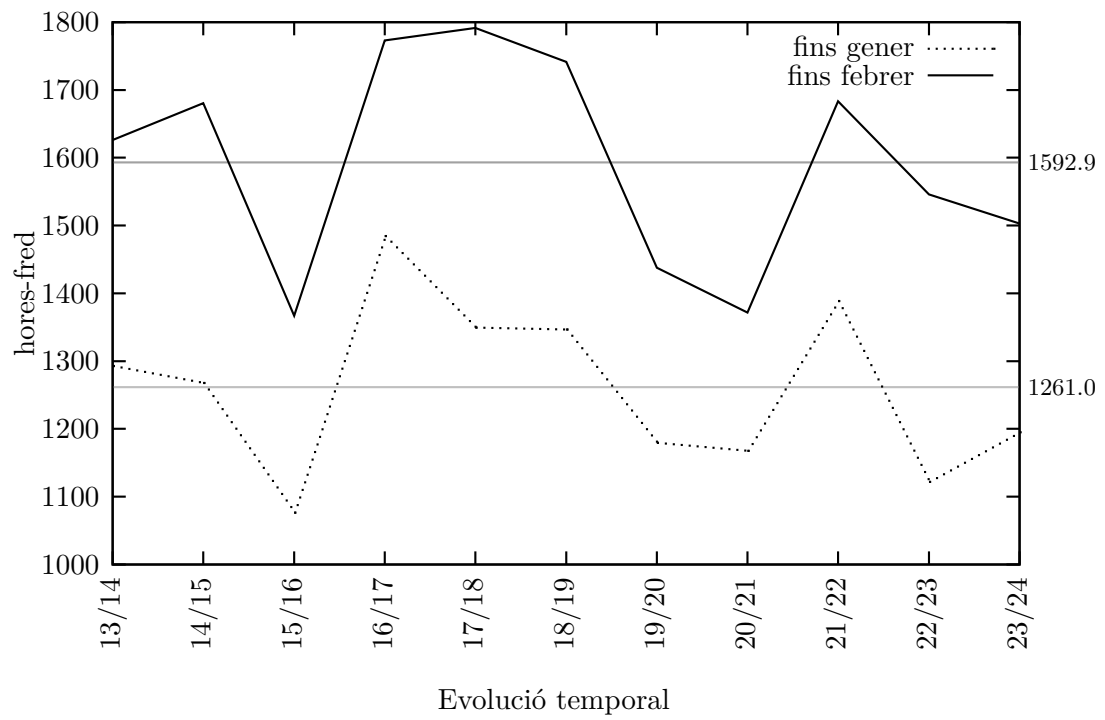

(XY)

Hores-fred

Anys	Novembre	Desembre	Gener	Febrer	Total	
					Nov → Gen	Nov → Feb
13/14	278.0	620.0	395.0	333.0	1293.0	1626.0
14/15	185.0	497.5	585.5	412.5	1268.0	1680.5
15/16	177.5	518.0	381.0	290.5	1076.5	1367.0
16/17	286.5	644.5	553.5	288.5	1484.5	1773.0
17/18	368.0	587.0	394.5	442.0	1349.5	1791.5
18/19	248.0	530.5	568.0	395.0	1346.5	1741.5
19/20	286.5*	341.0	552.0*	258.5*	1179.5	1438.0
20/21	150.5*	482.0	535.0	204.0	1167.5	1371.5
21/22	375.5	448.5	564.5	295.0	1388.5	1683.5
22/23	145.0	436.0	541.0	424.0	1122.0	1546.0
23/24	196.0	473.0	526.0*	308.0*	1195.0	1503.0
Mitjana	245.1	507.1	508.7	331.9	1261.0	1592.9