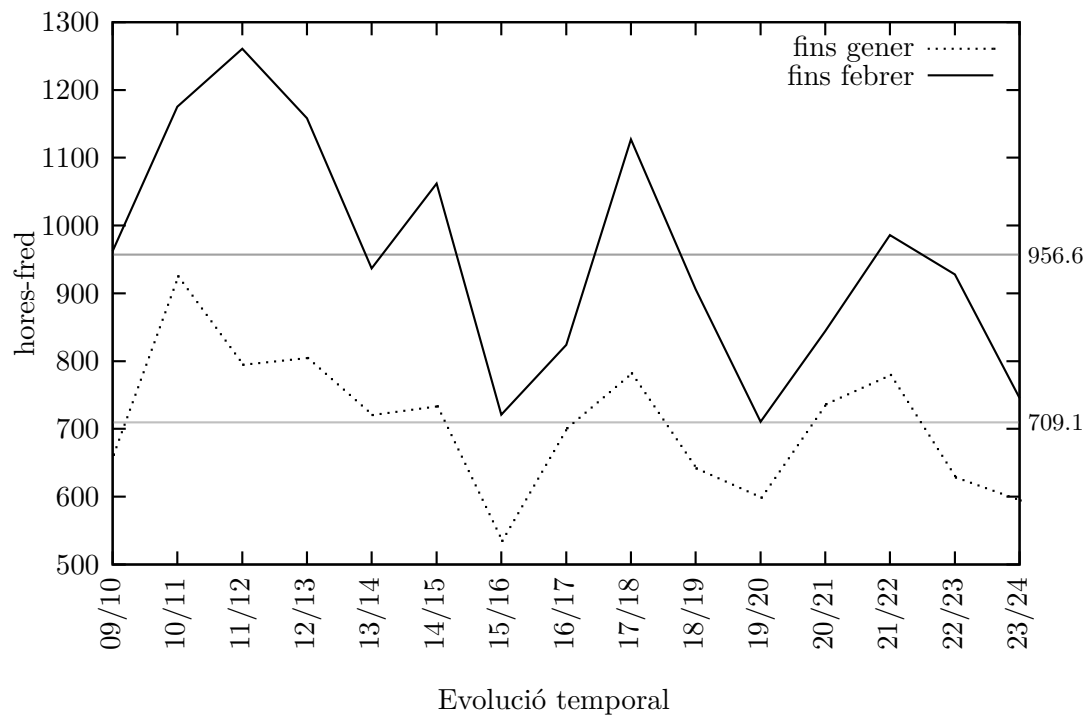

Castell-Platja d'Aro

(DO)

Hores-fred

Anys	Novembre	Desembre	Gener	Febrer	Total	
					Nov → Gen	Nov → Feb
09/10	71.0	253.0	338.0	300.5	662.0	962.5
10/11	194.0	346.0	385.0	250.5	925.0	1175.5
11/12	34.0	315.0	445.5	466.5	794.5	1261.0
12/13	87.5	316.5	400.5	354.0	804.5	1158.5
13/14	161.5	306.0	253.0	216.5	720.5	937.0
14/15	53.0	266.5	414.0	328.5	733.5	1062.0
15/16	128.0	199.0	208.0	186.0	535.0	721.0
16/17	91.0	238.0	372.0	123.0	701.0	824.0
17/18	186.0	394.0	202.0	345.0	782.0	1127.0
18/19	71.5	182.5	387.5	264.5	641.5	906.0
19/20	159.5	154.0	285.0*	112.0*	598.5	710.5
20/21	63.0*	272.5	401.0	108.0	736.5	844.5
21/22	113.0	246.5	420.0*	206.5*	779.5	986.0
22/23	82.0	153.0	393.5	299.5	628.5	928.0
23/24	48.5	298.0	248.0*	151.0*	594.5	745.5
Mitjana	102.9	262.7	343.5	247.5	709.1	956.6