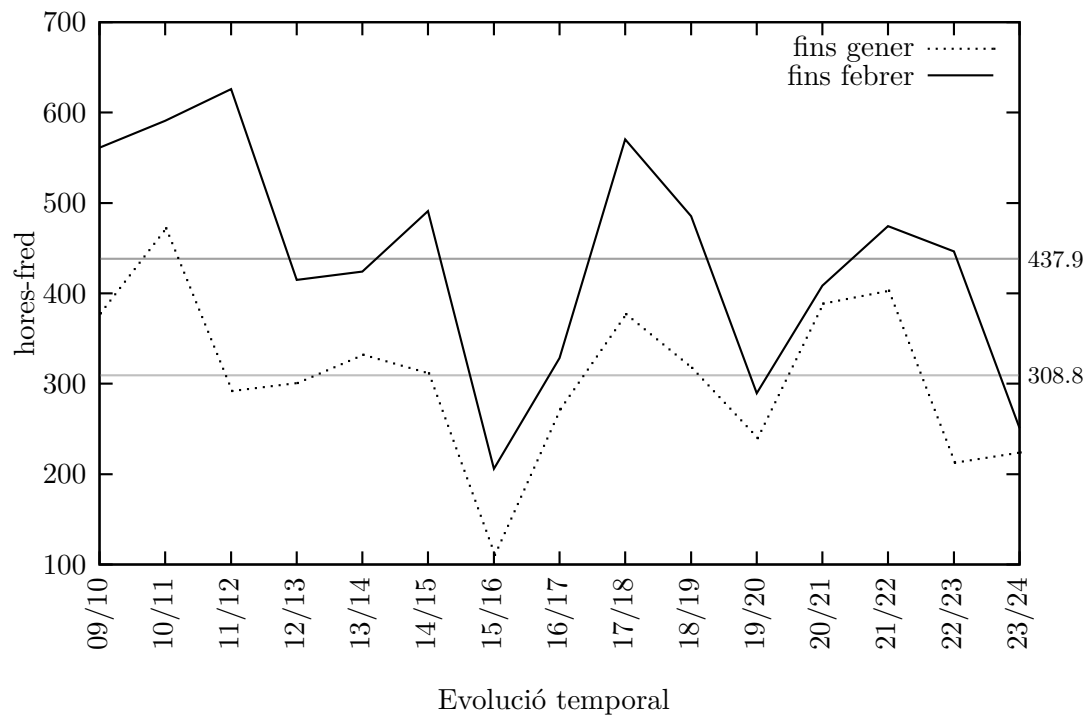

Alcanar

(US)

Hores-fred

Anys	Novembre	Desembre	Gener	Febrer	Total	
					Nov → Gen	Nov → Feb
09/10	2.0	163.0	213.0	183.0	378.0	561.0
10/11	56.0	211.0	205.0	119.0	472.0	591.0
11/12	0.0	99.0	193.0	334.0	292.0	626.0
12/13	10.0	146.0	145.0	114.0	301.0	415.0
13/14	71.0	197.0	64.0	92.0	332.0	424.0
14/15	0.0	116.0	195.5	179.5	311.5	491.0
15/16	24.5	23.0	63.0	95.5	110.5	206.0
16/17	5.0	76.0	191.0	56.5	272.0	328.5
17/18	47.0	195.0	135.0	193.5	377.0	570.5
18/19	8.0	70.5	239.0	168.0	317.5	485.5
19/20	41.0	19.0	180.0*	49.5*	240.0	289.5
20/21	8.0*	110.0	270.5	20.0	388.5	408.5
21/22	24.5	70.0	308.5	71.5	403.0	474.5
22/23	0.5	24.0	188.0	234.0	212.5	446.5
23/24	2.5*	135.5	86.0*	27.0*	224.0	251.0
Mitjana	20.0	110.3	178.4	129.1	308.8	437.9