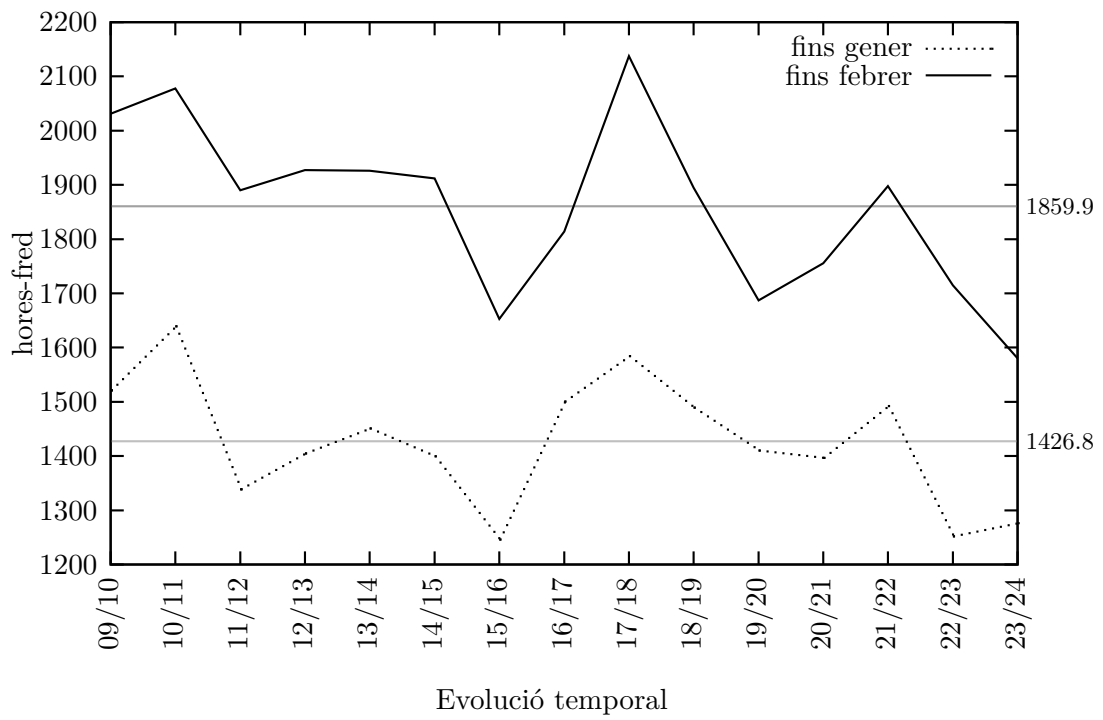

Montesquiu

(V4)

Hores-fred

Anys	Novembre	Desembre	Gener	Febrer	Total	
					Nov → Gen	Nov → Feb
09/10	317.0	536.0	668.0	510.0	1521.0	2031.0
10/11	480.0	574.0	585.0	439.0	1639.0	2078.0
11/12	176.0	591.0	572.0	551.0	1339.0	1890.0
12/13	272.0	550.0	583.0	522.0	1405.0	1927.0
13/14	321.0	580.0	550.0	475.0	1451.0	1926.0
14/15	228.5	584.0	587.0	512.5	1399.5	1912.0
15/16	275.0	460.0	511.0	406.5	1246.0	1652.5
16/17	361.0	501.5	638.0	313.5	1500.5	1814.0
17/18	413.0	622.5	549.0	553.0	1584.5	2137.5
18/19	308.5	564.5	616.5	405.5	1489.5	1895.0
19/20	407.5	451.5	551.0*	277.0*	1410.0	1687.0
20/21	237.0*	554.5	605.0	359.0	1396.5	1755.5
21/22	422.0	516.5	553.5	405.5	1492.0	1897.5
22/23	255.0	415.5	581.5	463.0	1252.0	1715.0
23/24	249.5	518.5	508.0*	304.0*	1276.0	1580.0
Mitjana	314.9	534.7	577.2	433.1	1426.8	1859.9