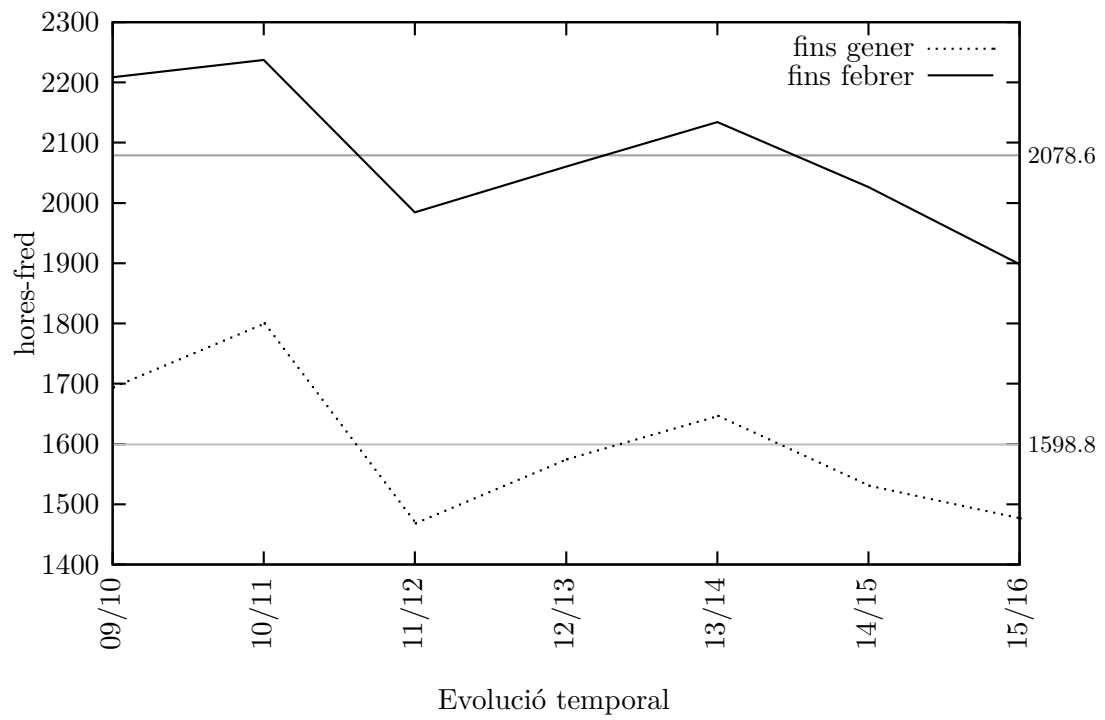

La Pobla de Segur

(CV)

Hores-fred

Anys	Novembre	Desembre	Gener	Febrer	Total	
					Nov → Gen	Nov → Feb
09/10	392.5	620.0	682.0	514.0	1694.5	2208.5
10/11	499.5	656.5	644.0	437.5	1800.0	2237.5
11/12	203.5	625.5*	639.5	516.0	1468.5	1984.5
12/13	280.0	651.0	644.0	485.5	1575.0	2060.5
13/14	348.0	673.0	625.5	488.0	1646.5	2134.5
14/15	254.0	638.0	638.5	496.0	1530.5	2026.5
15/16	322.0	608.5	546.0	422.0	1476.5	1898.5
Mitjana	328.5	638.9	631.4	479.9	1598.8	2078.6