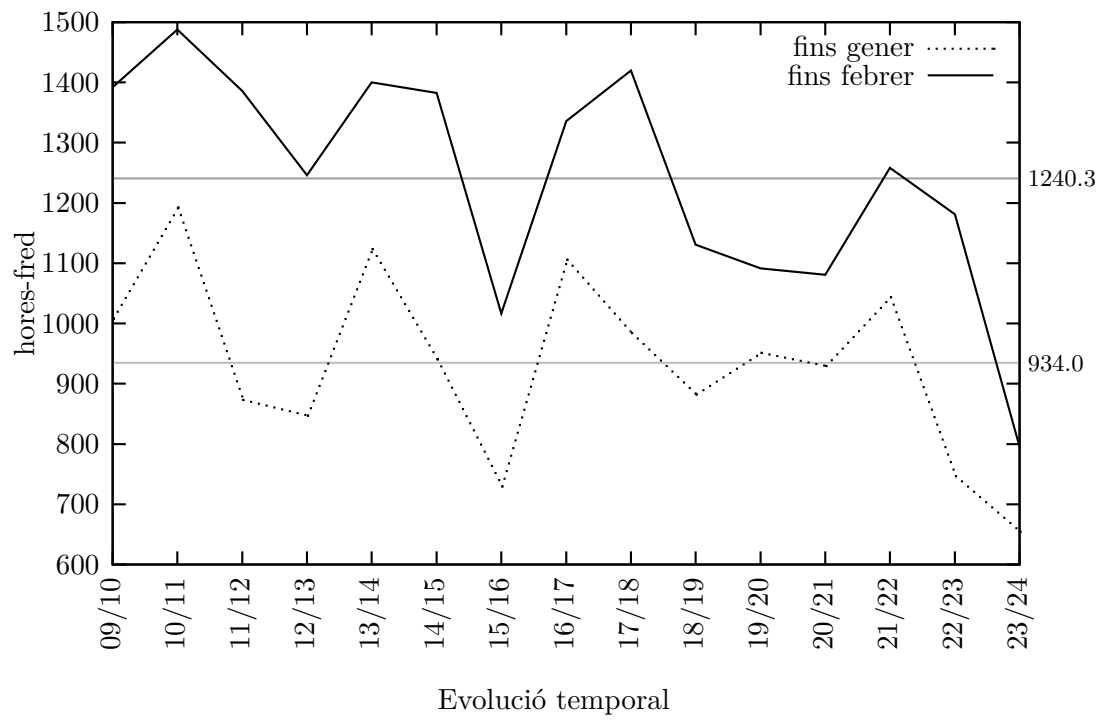

Horta de Sant Joan

(D8)

Hores-fred

Anys	Novembre	Desembre	Gener	Febrer	Total	
					Nov → Gen	Nov → Feb
09/10	111.0	378.0	519.0	384.0	1008.0	1392.0
10/11	268.5	475.0	449.0	295.5	1192.5	1488.0
11/12	111.5	364.5	397.0	513.0	873.0	1386.0
12/13	157.5	293.5	396.0	399.0	847.0	1246.0
13/14	318.0	479.0	326.5	276.5	1123.5	1400.0
14/15	67.0	421.5	452.0	442.0	940.5	1382.5
15/16	131.0	322.5	276.0	287.0	729.5	1016.5
16/17	127.0	468.0	511.0	230.0	1106.0	1336.0
17/18	239.5	396.5	348.0	436.0	984.0	1420.0
18/19	137.5	244.5	500.0	248.5	882.0	1130.5
19/20	207.0	269.5	474.5*	140.5*	951.0	1091.5
20/21	109.0*	368.5	452.0	151.5	929.5	1081.0
21/22	271.0	342.5	430.0	214.5	1043.5	1258.0
22/23	78.5	225.5	442.5	434.5	746.5	1181.0
23/24	52.0*	285.0	317.0*	141.5*	654.0	795.5
Mitjana	159.1	355.6	419.4	306.3	934.0	1240.3