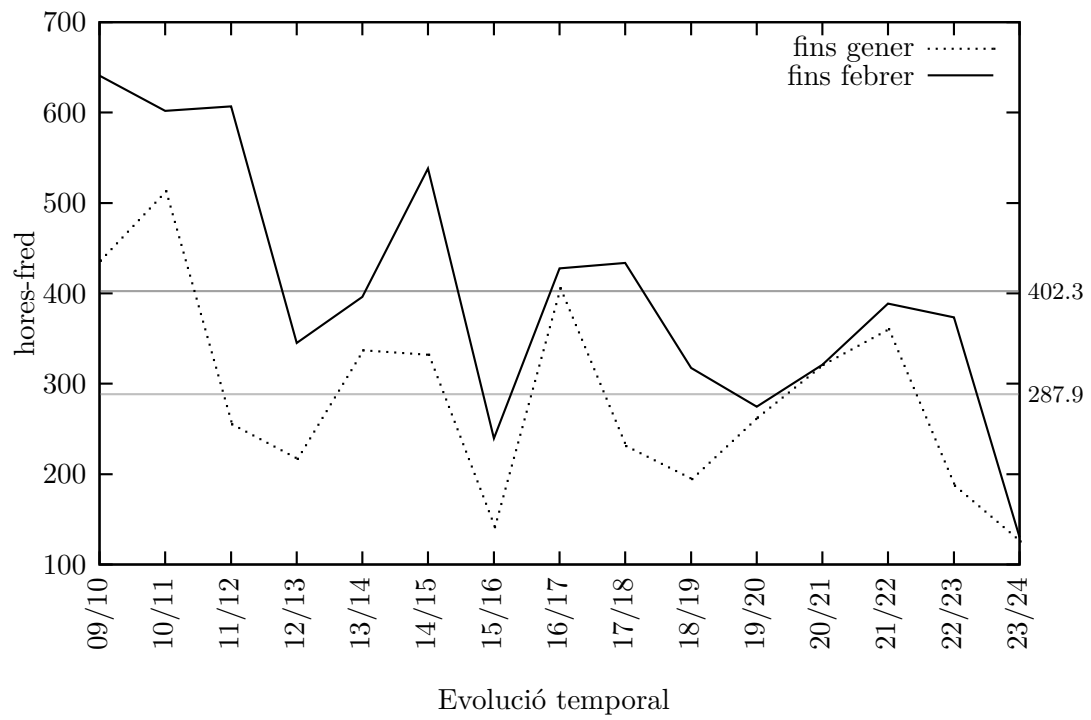

La Ràpita

(UW)

Hores-fred

Anys	Novembre	Desembre	Gener	Febrer	Total	
					Nov → Gen	Nov → Feb
09/10	0.0*	205.0	231.0	205.0	436.0	641.0
10/11	67.0	225.0	221.0	89.0	513.0	602.0
11/12	0.0	61.0	194.0	352.0	255.0	607.0
12/13	12.0	113.0	92.0	128.0	217.0	345.0
13/14	92.0	211.0	34.0	59.0	337.0	396.0
14/15	0.0	139.5	192.5	206.0	332.0	538.0
15/16	19.5	51.0	71.0	98.0	141.5	239.5
16/17	1.5	151.5	252.5	22.0	405.5	427.5
17/18	12.0	152.0	67.0	202.5	231.0	433.5
18/19	0.5	56.5	137.5	123.0	194.5	317.5
19/20	10.0	39.0	213.5*	12.0*	262.5	274.5
20/21	1.0*	56.0	264.0	0.0	321.0	321.0
21/22	2.0	117.0	241.5	28.0	360.5	388.5
22/23	0.0	8.5	178.5	186.5	187.0	373.5
23/24	0.0	46.5*	79.0*	4.5*	125.5	130.0
Mitjana	14.5	108.8	164.6	114.4	287.9	402.3