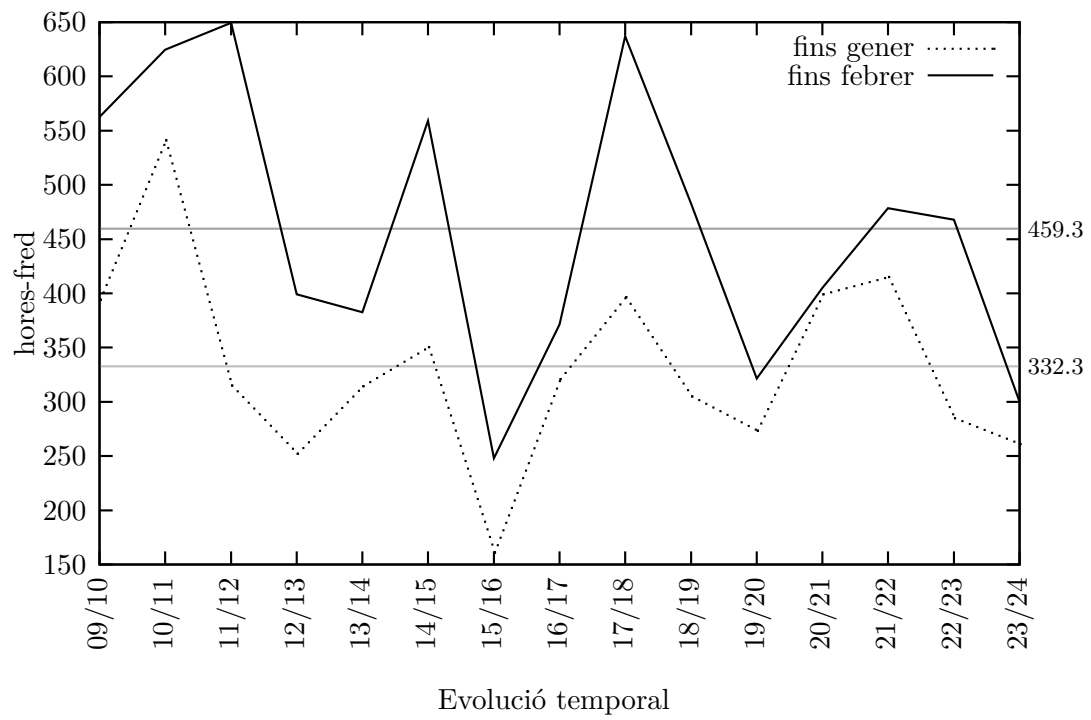

Torredembarra

(DK)

Hores-fred

Anys	Novembre	Desembre	Gener	Febrer	Total	
					Nov → Gen	Nov → Feb
09/10	3.0	178.5	212.5	168.5	394.0	562.5
10/11	86.5	243.5	211.0	83.5	541.0	624.5
11/12	0.0*	107.5	207.5	334.5	315.0	649.5
12/13	14.0	111.5	126.5	147.0	252.0	399.0
13/14	96.0	157.0	61.5	68.0	314.5	382.5
14/15	0.0	137.5	213.0	208.5	350.5	559.0
15/16	36.5	48.0	76.5	87.0	161.0	248.0
16/17	8.0	88.0	225.0	50.5	321.0	371.5
17/18	86.5	199.5	110.5	240.5	396.5	637.0
18/19	16.5	74.0	214.5	177.5	305.0	482.5
19/20	34.0	63.0	176.5*	48.0*	273.5	321.5
20/21	15.5*	88.5	295.0	6.0	399.0	405.0
21/22	31.5	107.5	276.0	63.5	415.0	478.5
22/23	13.5	40.0	231.5*	183.0	285.0	468.0
23/24	1.0	148.5	111.5*	39.0*	261.0	300.0
Mitjana	29.5	119.5	183.3	127.0	332.3	459.3