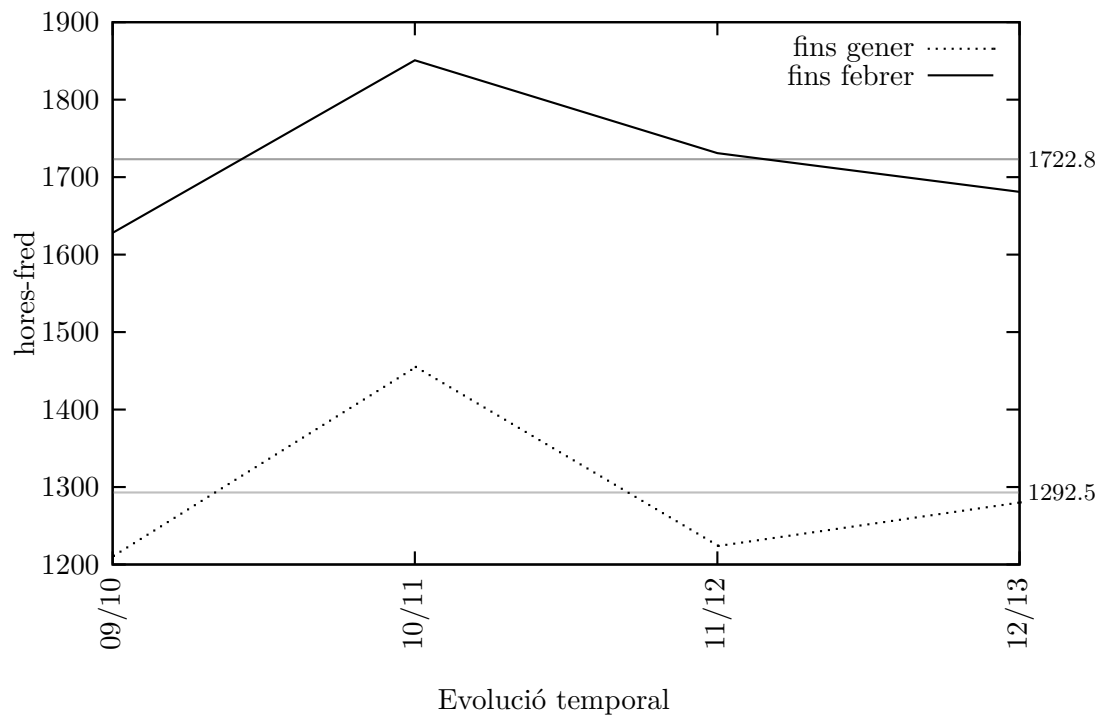

Tornabous

(VR)

Hores-fred

Anys	Novembre	Desembre	Gener	Febrer	Total	
					Nov → Gen	Nov → Feb
09/10	219.0	475.0	517.0	417.0	1211.0	1628.0
10/11	352.0	521.0	582.0	396.0	1455.0	1851.0
11/12	158.0	501.0	565.0	507.0	1224.0	1731.0
12/13	239.0	499.0	542.0	401.0	1280.0	1681.0
Mitjana	242.0	499.0	551.5	430.2	1292.5	1722.8