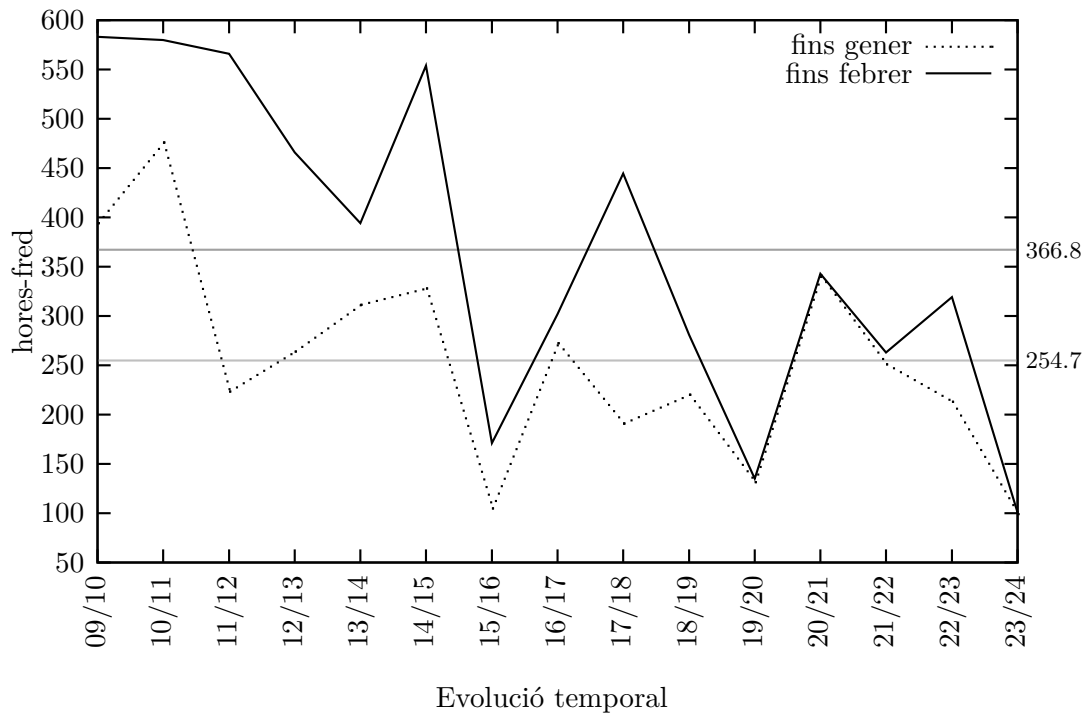

(X8)

Hores-fred

Anys	Novembre	Desembre	Gener	Febrer	Total	
					Nov → Gen	Nov → Feb
09/10	2.0	174.5	217.5	189.0	394.0	583.0
10/11	61.0	226.5	188.5	104.0	476.0	580.0
11/12	1.0*	90.5	132.0	342.5	223.5	566.0
12/13	26.0	95.0	143.0	202.0	264.0	466.0
13/14	121.0	101.5	89.0	82.5	311.5	394.0
14/15	0.0	127.0	201.0	226.0	328.0	554.0
15/16	30.0	22.0	53.0	66.0	105.0	171.0
16/17	8.5	40.0	224.0	29.5	272.5	302.0
17/18	19.5	116.5	55.0	253.5	191.0	444.5
18/19	2.5	32.5	185.0	61.0	220.0	281.0
19/20	38.5	11.0	82.0*	3.5*	131.5	135.0
20/21	6.0*	76.0	259.0	2.0	341.0	343.0
21/22	32.0	44.0	175.0	12.0	251.0	263.0
22/23	0.0	39.0	174.0	106.0	213.0	319.0
23/24	0.0*	35.5*	63.5*	1.5*	99.0	100.5
Mitjana	23.2	82.1	149.4	112.1	254.7	366.8