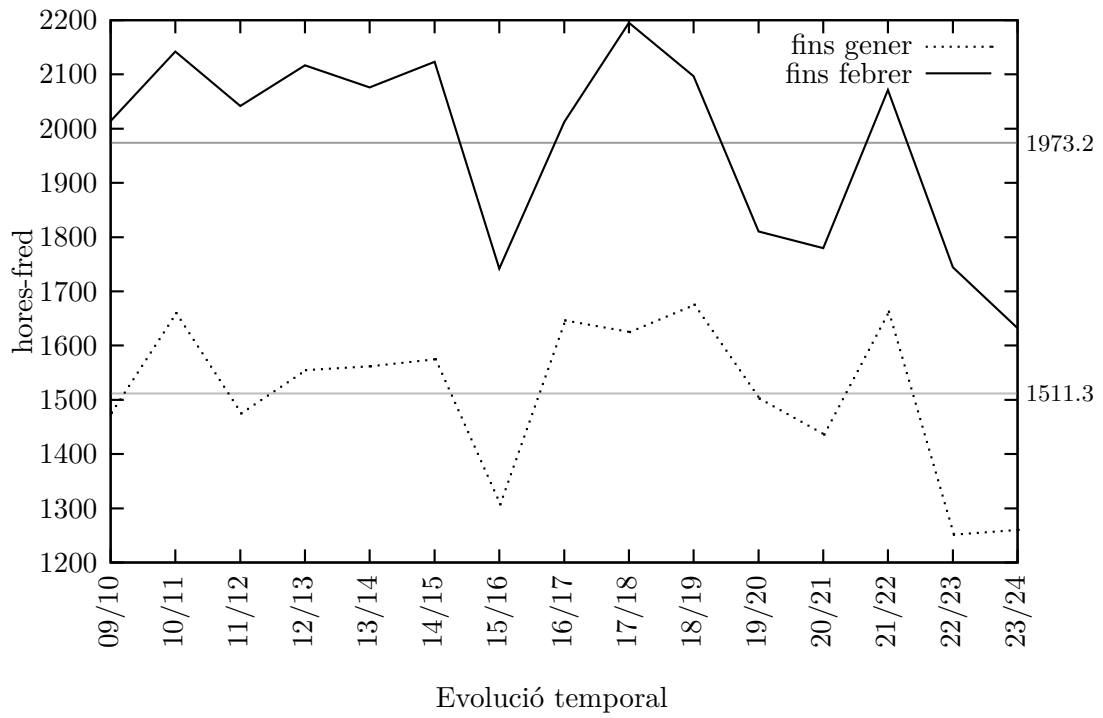

Pinós

(VP)

Hores-fred

Anys	Novembre	Desembre	Gener	Febrer	Total	
					Nov → Gen	Nov → Feb
09/10	242.0	568.0	666.0	538.0	1476.0	2014.0
10/11	458.0	586.0	616.0	482.0	1660.0	2142.0
11/12	185.0	630.0	660.0	567.0	1475.0	2042.0
12/13	291.0	601.0	663.0	562.0	1555.0	2117.0
13/14	344.0	636.0	582.0	514.0	1562.0	2076.0
14/15	217.0	676.0	682.0	548.0	1575.0	2123.0
15/16	314.5	445.5	547.5	434.5	1307.5	1742.0
16/17	357.5	607.5	681.0	366.0	1646.0	2012.0
17/18	414.0	686.5	524.5	570.5	1625.0	2195.5
18/19	332.5	630.0	712.5	421.5	1675.0	2096.5
19/20	415.5	471.5	615.5*	308.0*	1502.5	1810.5
20/21	188.0*	628.0	620.0	343.5	1436.0	1779.5
21/22	494.5	558.5	609.5	409.0	1662.5	2071.5
22/23	235.5	375.5	640.5	492.5	1251.5	1744.0
23/24	247.5	525.5	487.5*	371.5*	1260.5	1632.0
Mitjana	315.8	575.0	620.5	461.9	1511.3	1973.2