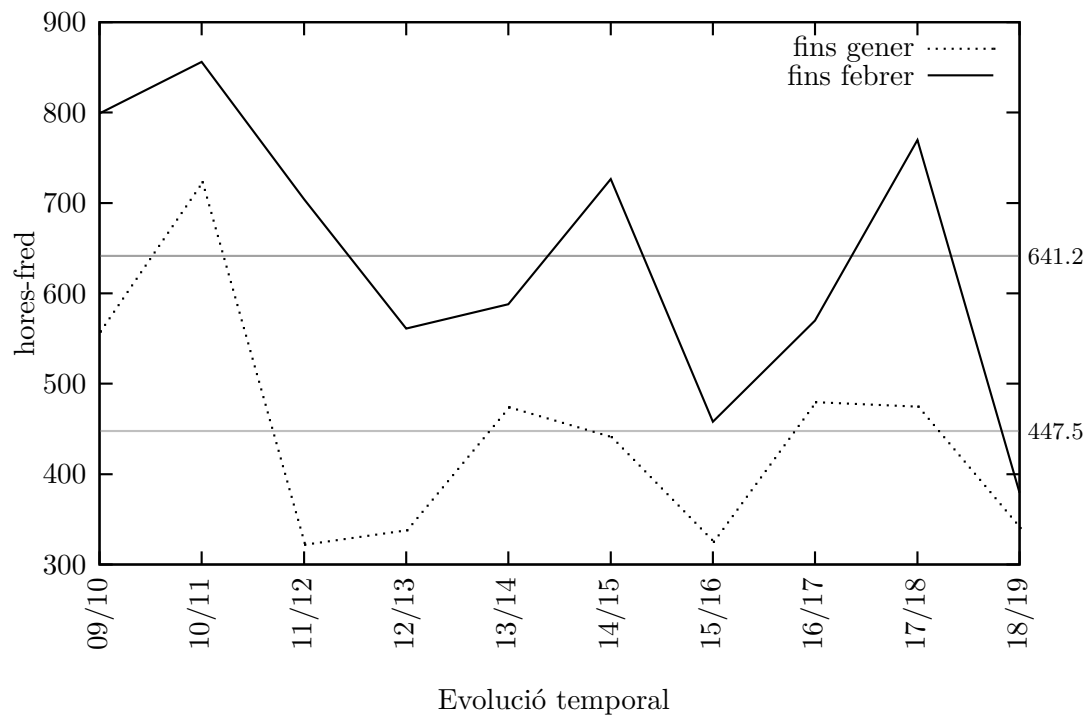

Riudoms

(W6)

Hores-fred

Anys	Novembre	Desembre	Gener	Febrer	Total	
					Nov → Gen	Nov → Feb
09/10	13.0	250.0*	295.0	241.0	558.0	799.0
10/11	107.0	323.0	293.0	133.0	723.0	856.0
11/12	16.0	107.0	199.0	382.0	322.0	704.0
12/13	42.0	158.0	138.0	223.0	338.0	561.0
13/14	137.0	212.0	125.0	114.0	474.0	588.0
14/15	17.5	188.5	235.0	285.5	441.0	726.5
15/16	47.0	174.5	103.5	133.0	325.0	458.0
16/17	49.5	166.5	263.5	90.5	479.5	570.0
17/18	123.5	200.5	150.5	295.0	474.5	769.5
18/19	30.5	85.0	225.0	39.0*	340.5	379.5
Mitjana	58.3	186.5	202.8	193.6	447.5	641.2