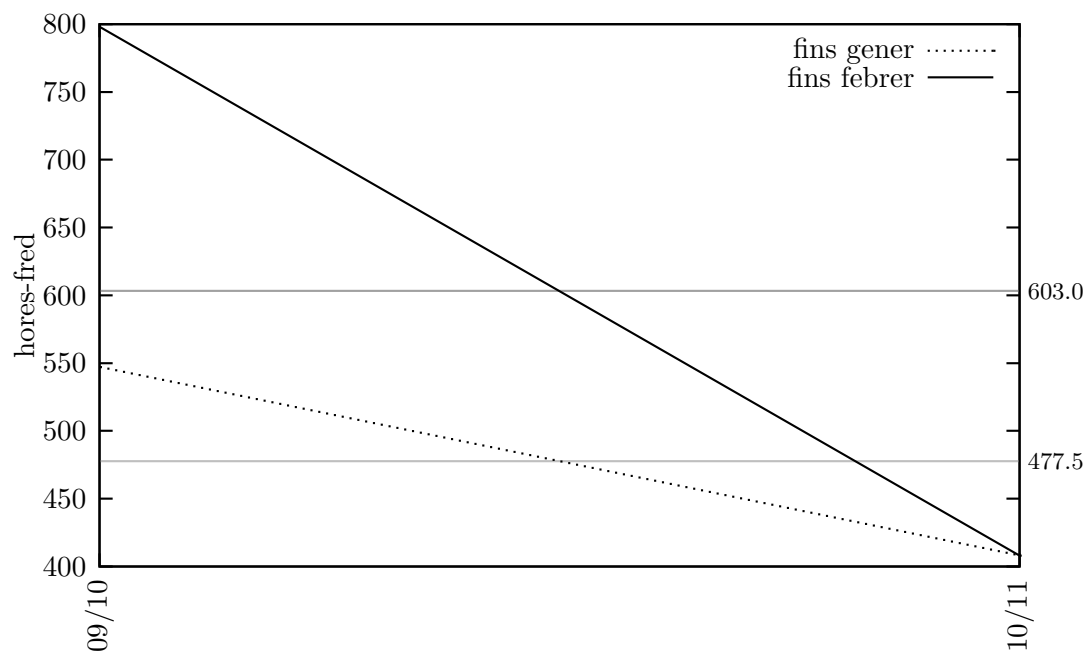

Mas de Barberans

(UV)

Hores-fred

Anys	Novembre	Desembre	Gener	Febrer	Total	
					Nov → Gen	Nov → Feb
09/10	10.0	266.0	271.0	251.0	547.0	798.0
10/11	103.0	302.0	3.0*	0.0*	408.0	408.0
Mitjana	56.5	284.0	137.0	125.5	477.5	603.0

Evolució temporal