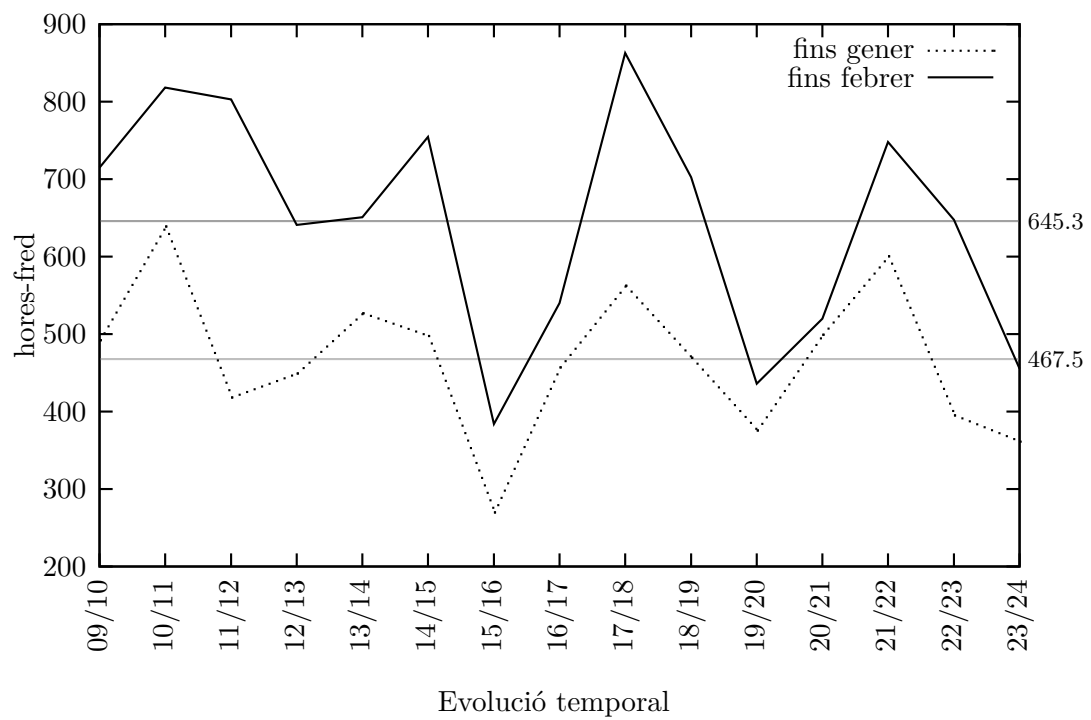

Viladecans

(UG)

Hores-fred

Anys	Novembre	Desembre	Gener	Febrer	Total	
					Nov → Gen	Nov → Feb
09/10	13.0	206.0	273.0	223.0	492.0	715.0
10/11	120.0	275.0	244.0	179.0	639.0	818.0
11/12	2.0	156.0	260.0	385.0	418.0	803.0
12/13	24.0	169.0	256.0	192.0	449.0	641.0
13/14	134.0	257.0	136.0	124.0	527.0	651.0
14/15	7.5	210.5	279.5	257.0	497.5	754.5
15/16	74.5	79.0	116.5	114.0	270.0	384.0
16/17	22.0	130.0	305.0	83.0	457.0	540.0
17/18	128.5	287.0	147.0	300.5	562.5	863.0
18/19	33.0	93.5	343.0	233.0	469.5	702.5
19/20	86.0	62.5	227.0*	60.5*	375.5	436.0
20/21	29.5*	142.5	327.0	21.0	499.0	520.0
21/22	74.0	168.5	358.0	147.5	600.5	748.0
22/23	18.5	87.0	289.5	252.5	395.0	647.5
23/24	9.5*	194.5*	157.0*	94.5*	361.0	455.5
Mitjana	51.7	167.9	247.9	177.8	467.5	645.3