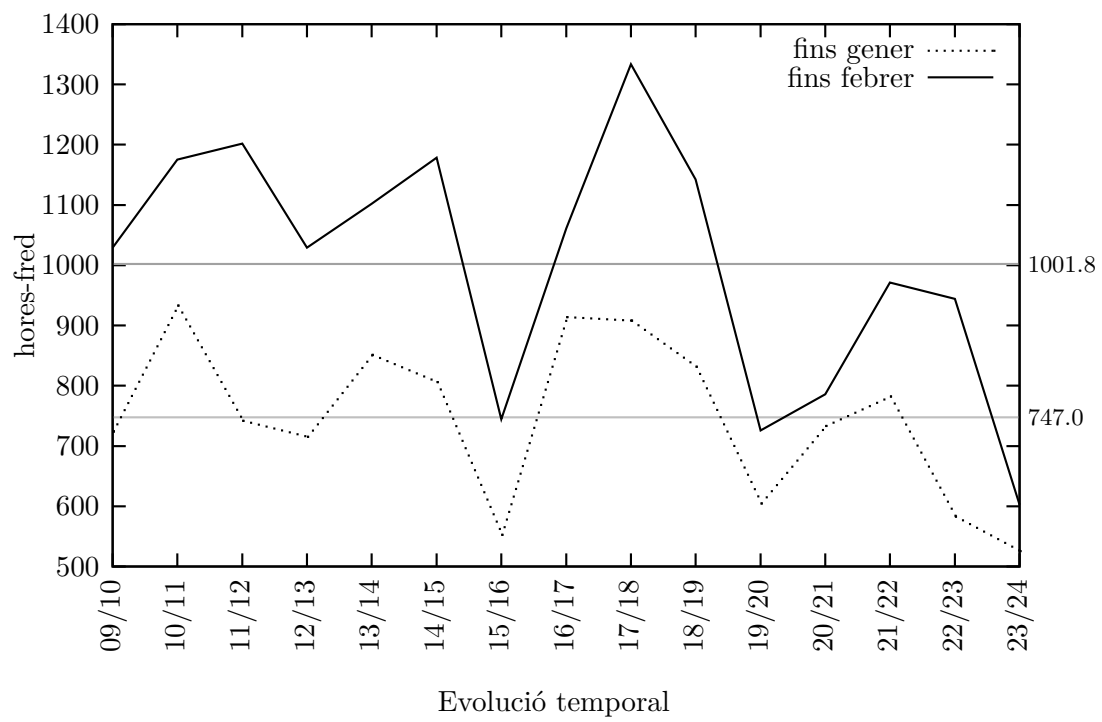

Vilafranca del Penedès

(W4)

Hores-fred

Anys	Novembre	Desembre	Gener	Febrer	Total	
					Nov → Gen	Nov → Feb
09/10	56.0	282.0*	386.0	305.0	724.0	1029.0
10/11	202.0	367.0	364.0	242.0	933.0	1175.0
11/12	51.0	281.0	410.0	460.0	742.0	1202.0
12/13	91.0	277.0	347.0	314.0*	715.0	1029.0
13/14	195.0	378.0	278.0	251.0	851.0	1102.0
14/15	51.0	335.0	420.0	372.5	806.0	1178.5
15/16	140.0	201.0	211.5*	192.0	552.5	744.5
16/17	107.0	341.0	466.0	147.0	914.0	1061.0
17/18	241.0	407.5	259.5	425.5	908.0	1333.5
18/19	107.5	253.0	471.0	311.0	831.5	1142.5
19/20	148.0	125.0	331.5*	121.5*	604.5	726.0
20/21	55.0*	260.5	418.0	52.5	733.5	786.0
21/22	161.5	229.5	391.0	189.5	782.0	971.5
22/23	48.5	155.0	379.5	361.0	583.0	944.0
23/24	38.5	255.5	231.5*	77.0*	525.5	602.5
Mitjana	112.9	276.5	357.6	254.8	747.0	1001.8