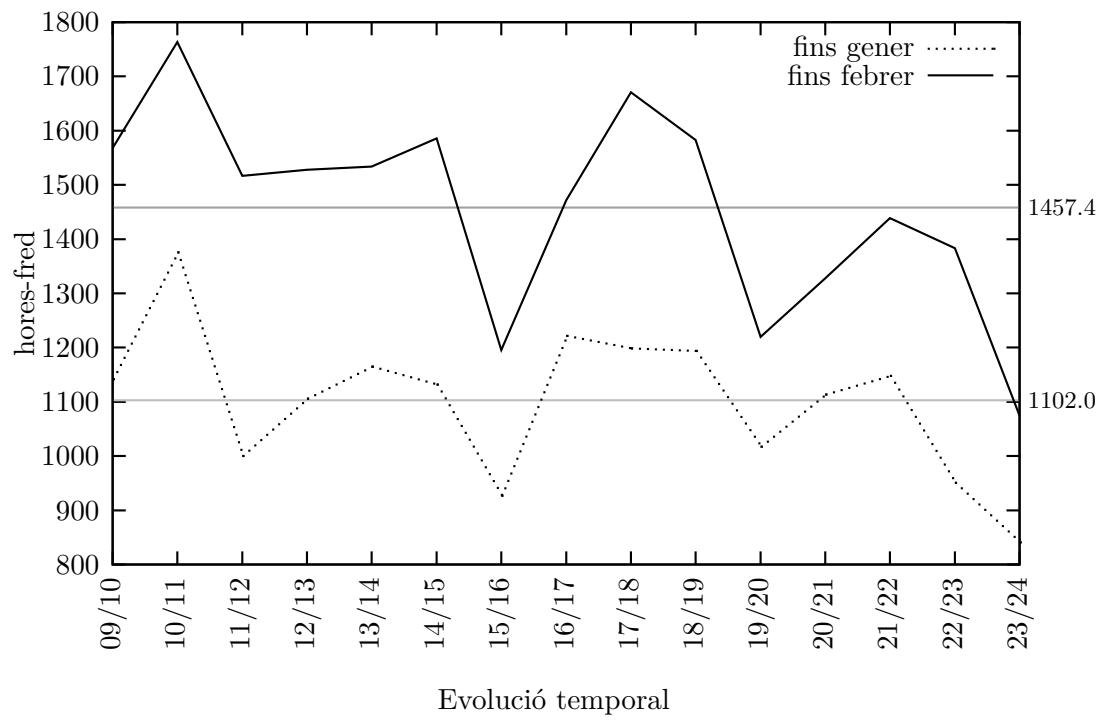

Òdena

(H1)

Hores-fred

Anys	Novembre	Desembre	Gener	Febrer	Total	
					Nov → Gen	Nov → Feb
09/10	195.0	443.0	504.0	426.0	1142.0	1568.0
10/11	334.0	511.0	530.5	388.0	1375.5	1763.5
11/12	135.0	382.0	483.0	516.5	1000.0	1516.5
12/13	227.5	409.5	468.5	422.5	1105.5	1528.0
13/14	243.5	508.0	413.5	368.5	1165.0	1533.5
14/15	153.0	437.5	541.5	453.5	1132.0	1585.5
15/16	219.5	371.0	336.5	268.5	927.0	1195.5
16/17	223.5	481.5	516.5	250.0	1221.5	1471.5
17/18	331.5	502.0	365.0	472.5	1198.5	1671.0
18/19	223.5	411.0	559.5	389.0	1194.0	1583.0
19/20	252.5	276.0	488.5*	203.0*	1017.0	1220.0
20/21	187.5*	417.0	509.0	214.5	1113.5	1328.0
21/22	301.5	369.0	477.0	291.0	1147.5	1438.5
22/23	133.0	307.0	510.5	433.0	950.5	1383.5
23/24	147.5	334.5	359.0*	233.5*	841.0	1074.5
Mitjana	220.5	410.7	470.8	355.3	1102.0	1457.4