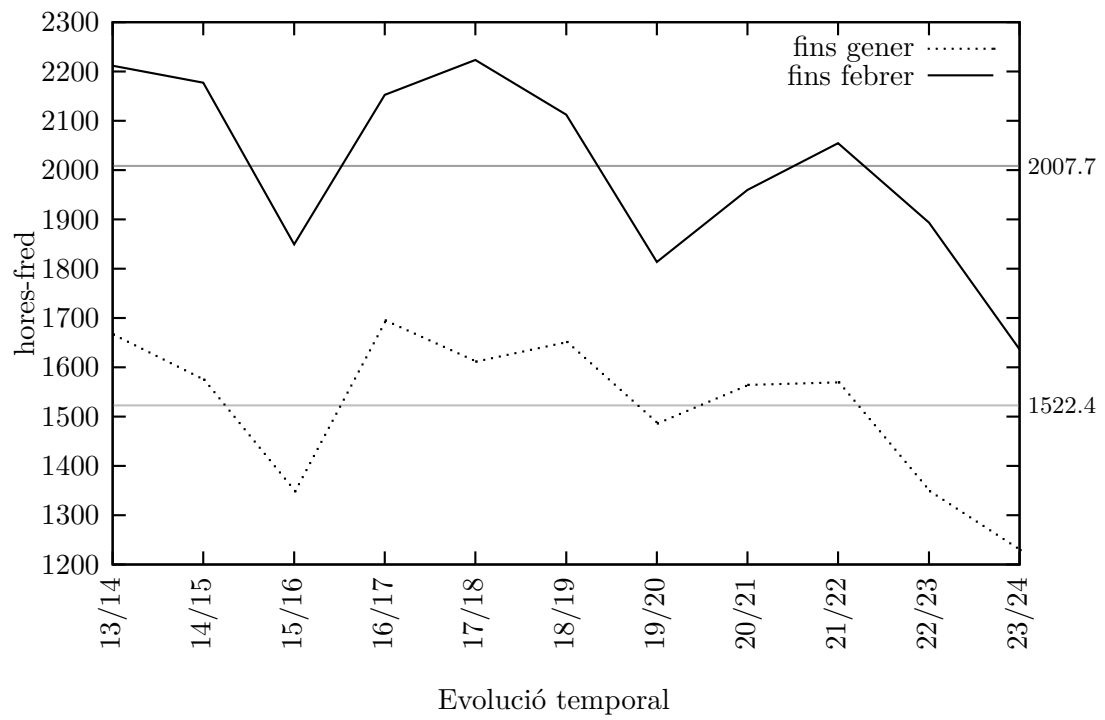

(XR)

Hores-fred

Anys	Novembre	Desembre	Gener	Febrer	Total	
					Nov → Gen	Nov → Feb
13/14	445.0	630.0	591.0	546.0	1666.0	2212.0
14/15	265.5	655.5	653.5	602.5	1574.5	2177.0
15/16	382.5	422.5	544.0	500.5	1349.0	1849.5
16/17	426.5	578.0	690.5	457.5	1695.0	2152.5
17/18	456.5	630.5	524.5	612.0	1611.5	2223.5
18/19	423.0	545.5	682.5	461.5	1651.0	2112.5
19/20	467.0	446.0	573.5*	327.0*	1486.5	1813.5
20/21	311.0*	636.5	617.0	395.5	1564.5	1960.0
21/22	471.0*	500.0*	598.5	485.0	1569.5	2054.5
22/23	303.5	429.0	616.5	544.5	1349.0	1893.5
23/24	266.5*	491.0	472.0*	407.0*	1229.5	1636.5
Mitjana	383.5	542.2	596.7	485.4	1522.4	2007.7