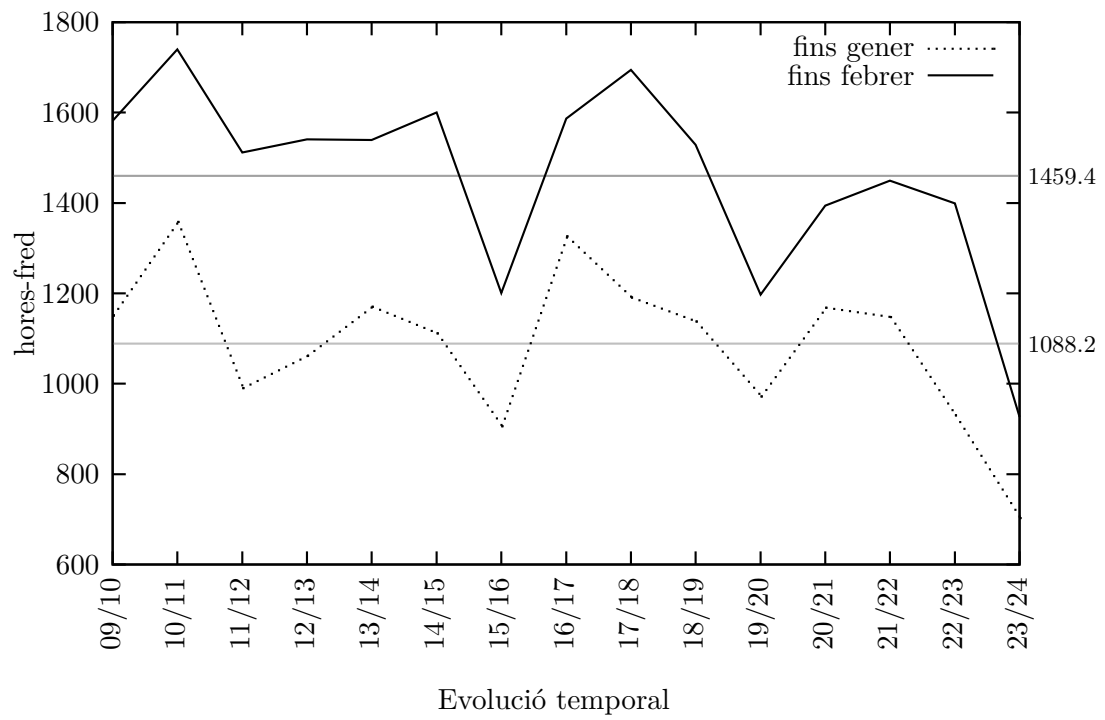

Anoia

Els Hostalets de Pierola

(CE)

Hores-fred

Anys	Novembre	Desembre	Gener	Febrer	Total	
					Nov → Gen	Nov → Feb
09/10	62.5	298.0	447.5	340.5	808.0	1148.5
10/11	240.5	393.5	378.5	245.0	1012.5	1257.5
11/12	36.5	249.5	364.0	440.0	650.0	1090.0
12/13	89.5	262.5	362.0	348.0	714.0	1062.0
13/14	204.5	361.5	271.0	245.0	837.0	1082.0
14/15	30.0	333.5	387.0	371.5	750.5	1122.0
15/16	119.5	140.0	203.0	177.5	462.5	640.0
16/17	99.0	283.5	421.5	135.5	804.0	939.5
17/18	204.0	411.5	256.0	430.5	871.5	1302.0
18/19	65.5	186.5	473.0	227.5	725.0	952.5
19/20	168.5	135.5	317.5*	75.5*	621.5	697.0
20/21	41.5*	295.5	430.5	112.5	767.5	880.0
21/22	169.5	207.5	351.0	126.0	728.0	854.0
22/23	42.0	136.5	362.5	327.0	541.0	868.0
23/24	18.0	215.5	224.5*	82.0*	458.0	540.0
Mitjana	106.1	260.7	350.0	245.6	716.7	962.3

La Llacuna

(XB)

Hores-fred

Anys	Novembre	Desembre	Gener	Febrer	Total	
					Nov → Gen	Nov → Feb
09/10	147.0	426.0	578.0	431.0	1151.0	1582.0
10/11	324.0	519.0	515.0	382.0	1358.0	1740.0
11/12	141.0	379.0	470.0	522.0	990.0	1512.0
12/13	200.0	382.0	480.0	479.0	1062.0	1541.0
13/14	276.0	495.0	399.0	369.0	1170.0	1539.0
14/15	115.0	494.5	502.0	488.5	1111.5	1600.0
15/16	221.0	319.0	366.0	295.0	906.0	1201.0
16/17	250.5	479.0	596.5	261.0	1326.0	1587.0
17/18	317.5	478.5	394.5	504.0	1190.5	1694.5
18/19	210.0	347.5	580.5	391.0	1138.0	1529.0
19/20	274.0	258.0	440.0*	225.0*	972.0	1197.0
20/21	197.0*	475.5	495.5	226.0	1168.0	1394.0
21/22	329.0	344.5	474.0	301.5	1147.5	1449.0
22/23	159.5	267.0	503.5	469.0	930.0	1399.0
23/24	109.0	288.5*	305.0*	224.0*	702.5	926.5
Mitjana	218.0	396.9	473.3	371.2	1088.2	1459.4