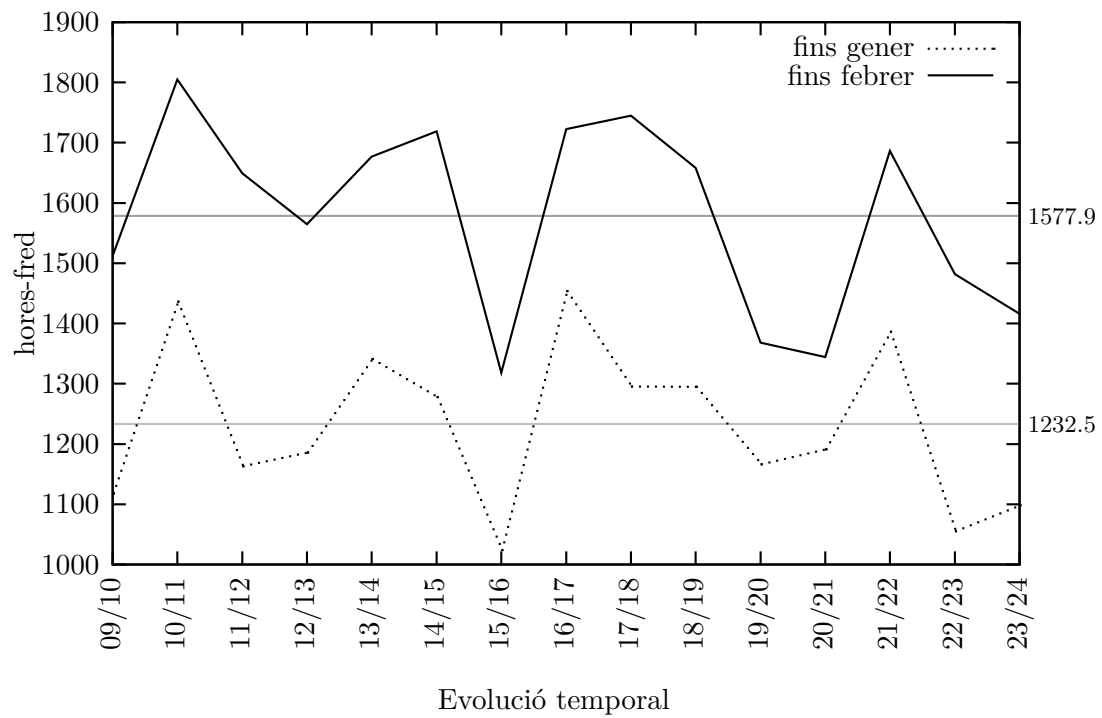

Gimenells i el Pla de la Font

(VH)

Hores-fred

Anys	Novembre	Desembre	Gener	Febrer	Total	
					Nov → Gen	Nov → Feb
09/10	145.0	478.0	495.0	394.0	1118.0	1512.0
10/11	314.0	527.0	595.0	369.0	1436.0	1805.0
11/12	145.0	452.0	566.0	486.0	1163.0	1649.0
12/13	210.0	465.0	511.0	379.0	1186.0	1565.0
13/14	274.0	625.0	442.0	336.0	1341.0	1677.0
14/15	150.0	509.0	619.0	441.0	1278.0	1719.0
15/16	170.0	502.0	352.0	294.5	1024.0	1318.5
16/17	250.5	631.0	572.0	269.0	1453.5	1722.5
17/18	350.0	558.0	387.5	449.5	1295.5	1745.0
18/19	199.5	499.5	596.0	363.0	1295.0	1658.0
19/20	262.0	352.5	552.0*	201.5*	1166.5	1368.0
20/21	144.0*	525.0	522.5	153.0	1191.5	1344.5
21/22	359.5	454.0	572.5	300.5	1386.0	1686.5
22/23	117.0*	386.0	552.0	427.0	1055.0	1482.0
23/24	145.0	439.5	514.0*	317.5*	1098.5	1416.0
Mitjana	215.7	493.6	523.2	345.4	1232.5	1577.9