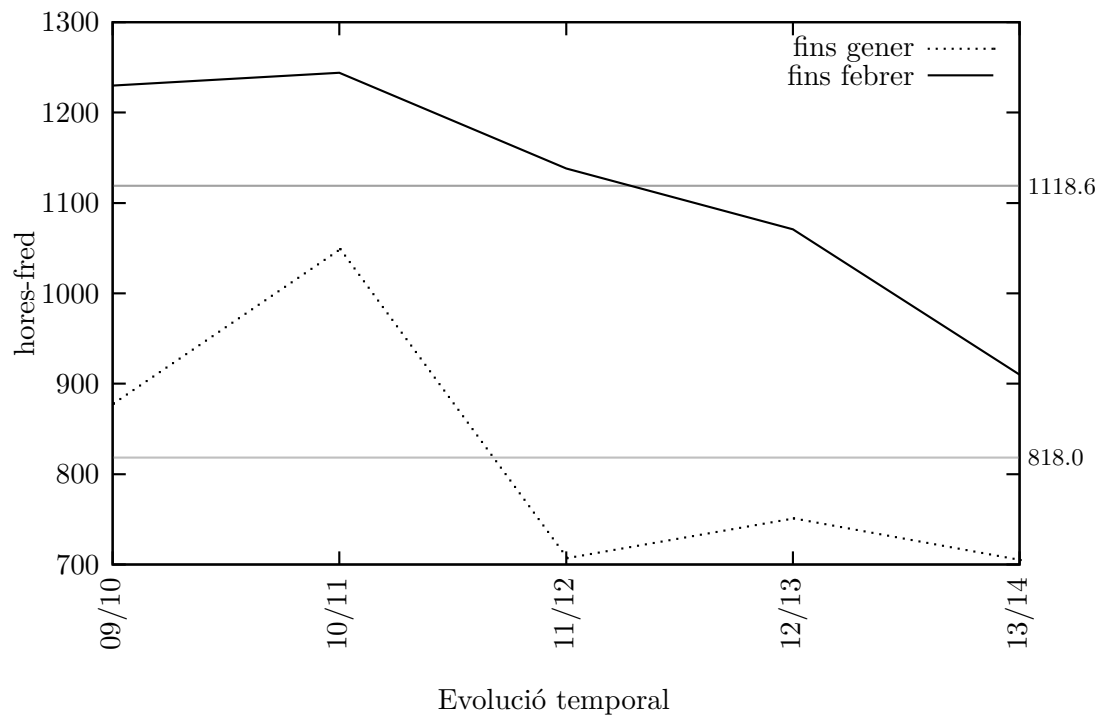

Torroella de Fluvià

(W2)

Hores-fred

Anys	Novembre	Desembre	Gener	Febrer	Total	
					Nov → Gen	Nov → Feb
09/10	89.0	366.0	423.0	352.0	878.0	1230.0
10/11	245.0	375.0	429.0	195.0	1049.0	1244.0
11/12	60.0	277.0	370.0	431.0	707.0	1138.0
12/13	94.0	306.0	351.0	320.0	751.0	1071.0
13/14	135.0	355.0	215.0	205.0	705.0	910.0
Mitjana	124.6	335.8	357.6	300.6	818.0	1118.6