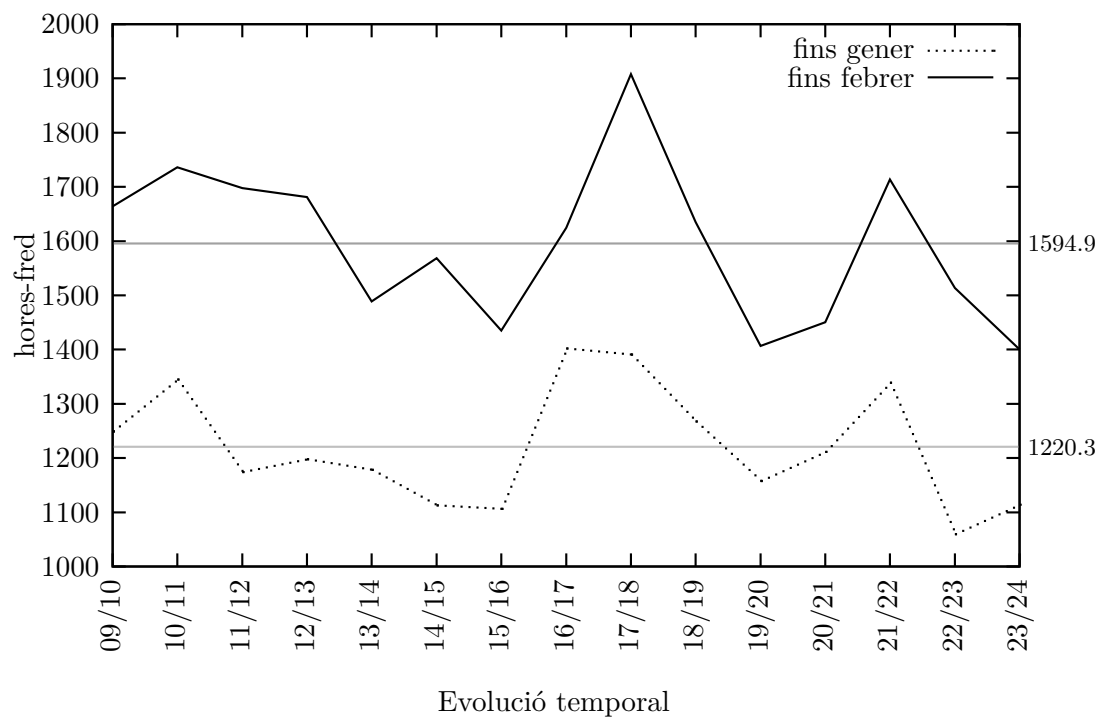

La Vall d'en Bas

(W9)

Hores-fred

Anys	Novembre	Desembre	Gener	Febrer	Total	
					Nov → Gen	Nov → Feb
09/10	259.0	396.0	594.0	415.0	1249.0	1664.0
10/11	351.0	478.0	516.0	391.0	1345.0	1736.0
11/12	161.0	467.0	546.0	524.0	1174.0	1698.0
12/13	194.0	459.0	545.0	483.0	1198.0	1681.0
13/14	303.0	453.0	422.0	311.0	1178.0	1489.0
14/15	158.5	468.5	486.0	455.5	1113.0	1568.5
15/16	300.5	434.5	371.0	329.0	1106.0	1435.0
16/17	295.5	498.0	608.5	222.5	1402.0	1624.5
17/18	381.0	560.0	449.5	517.5	1390.5	1908.0
18/19	220.5	489.5	557.5	367.5	1267.5	1635.0
19/20	316.5	367.5	473.5*	249.5*	1157.5	1407.0
20/21	238.5*	432.0	541.0	239.0	1211.5	1450.5
21/22	362.5	454.0	522.5	374.5	1339.0	1713.5
22/23	217.5	323.5	518.5	454.0	1059.5	1513.5
23/24	214.0	454.0	446.0*	286.0*	1114.0	1400.0
Mitjana	264.9	449.0	506.5	374.6	1220.3	1594.9