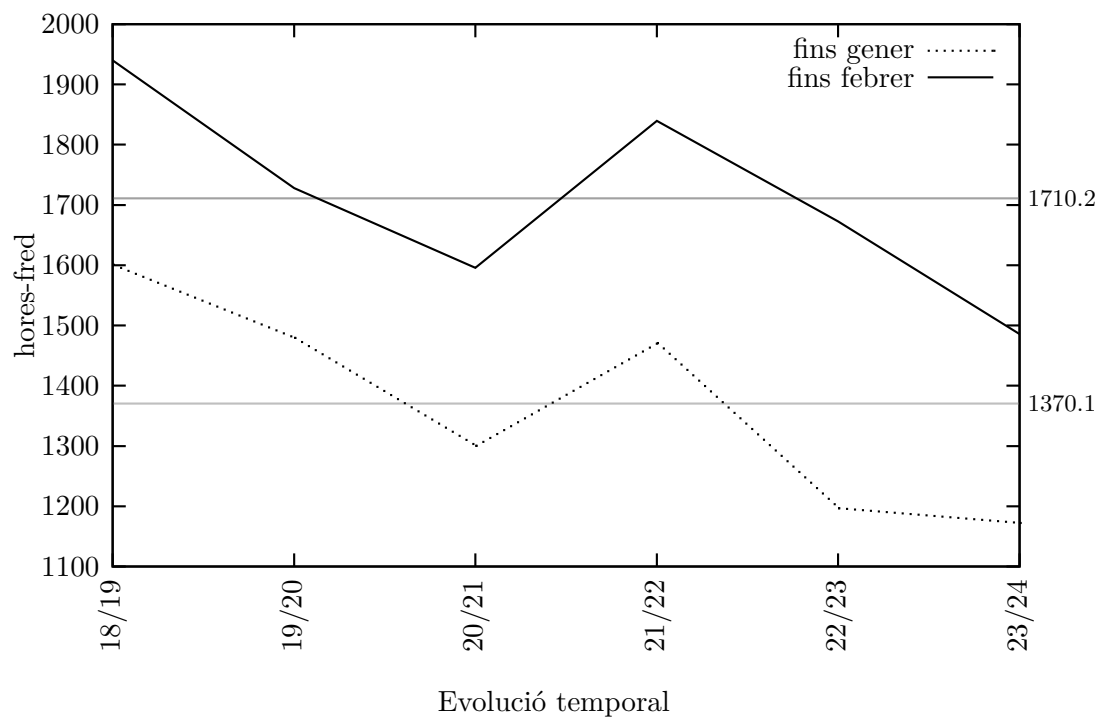

Pujalt

(YH)

Hores-fred

Anys	Novembre	Desembre	Gener	Febrer	Total	
					Nov → Gen	Nov → Feb
18/19	292.0	598.5	710.0	339.5	1600.5	1940.0
19/20	416.5	455.5	607.5*	248.5*	1479.5	1728.0
20/21	117.0*	562.0*	621.5	295.0	1300.5	1595.5
21/22	456.0	517.0	498.0*	368.5	1471.0	1839.5
22/23	227.0	316.0	653.5	476.0	1196.5	1672.5
23/24	214.0	492.5*	466.0*	313.0*	1172.5	1485.5
Mitjana	287.1	490.2	592.8	340.1	1370.1	1710.2