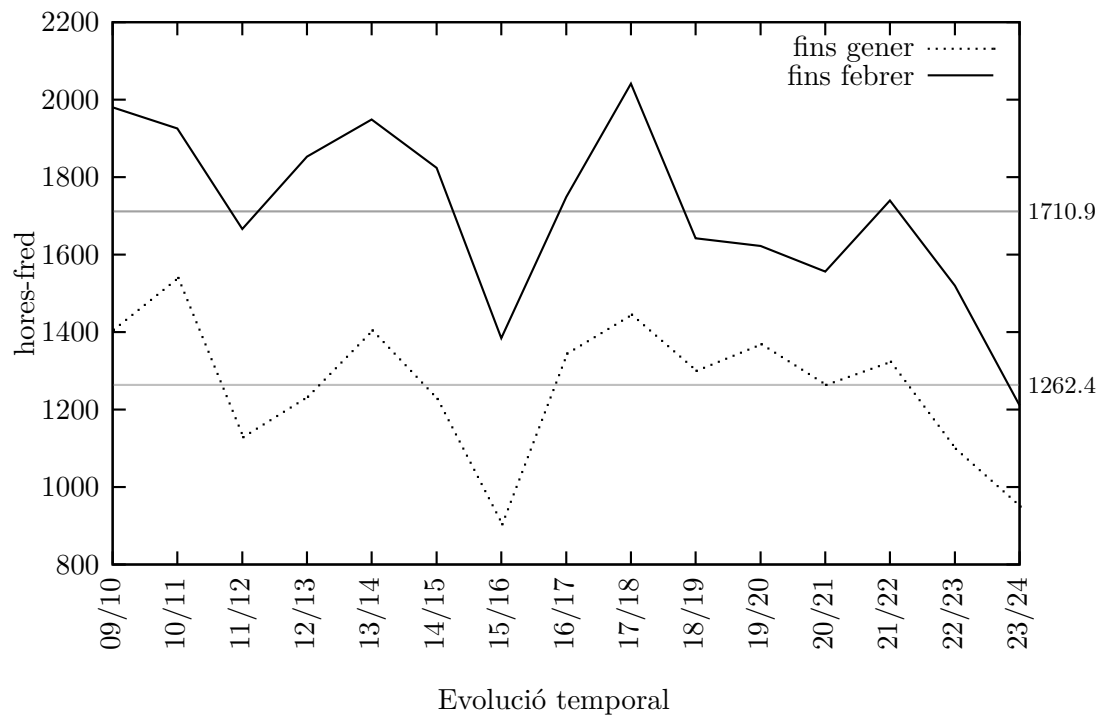

Tagamanent

(VX)

Hores-fred

Anys	Novembre	Desembre	Gener	Febrer	Total	
					Nov → Gen	Nov → Feb
09/10	233.0	461.0*	712.0	574.0	1406.0	1980.0
10/11	454.0	576.0	510.0	386.0	1540.0	1926.0
11/12	62.0	541.0	526.0	537.0	1129.0	1666.0
12/13	206.0	523.0	504.0	620.0	1233.0	1853.0
13/14	393.0	482.0	529.0	545.0	1404.0	1949.0
14/15	221.0	486.0	520.0	597.0	1227.0	1824.0
15/16	175.0	248.0	481.0	480.0	904.0	1384.0
16/17	319.0	341.0	684.5	404.5	1344.5	1749.0
17/18	303.5	628.0	513.0	597.0	1444.5	2041.5
18/19	348.0	393.5	558.5	342.0	1300.0	1642.0
19/20	440.0	409.0	520.0*	253.5*	1369.0	1622.5
20/21	106.5*	544.5	613.0	292.0	1264.0	1556.0
21/22	417.0	427.0	479.5	416.5	1323.5	1740.0
22/23	201.5	337.5	559.5	421.0	1098.5	1519.5
23/24	232.0	316.5	401.0*	261.0*	949.5	1210.5
Mitjana	274.1	447.6	540.7	448.4	1262.4	1710.9