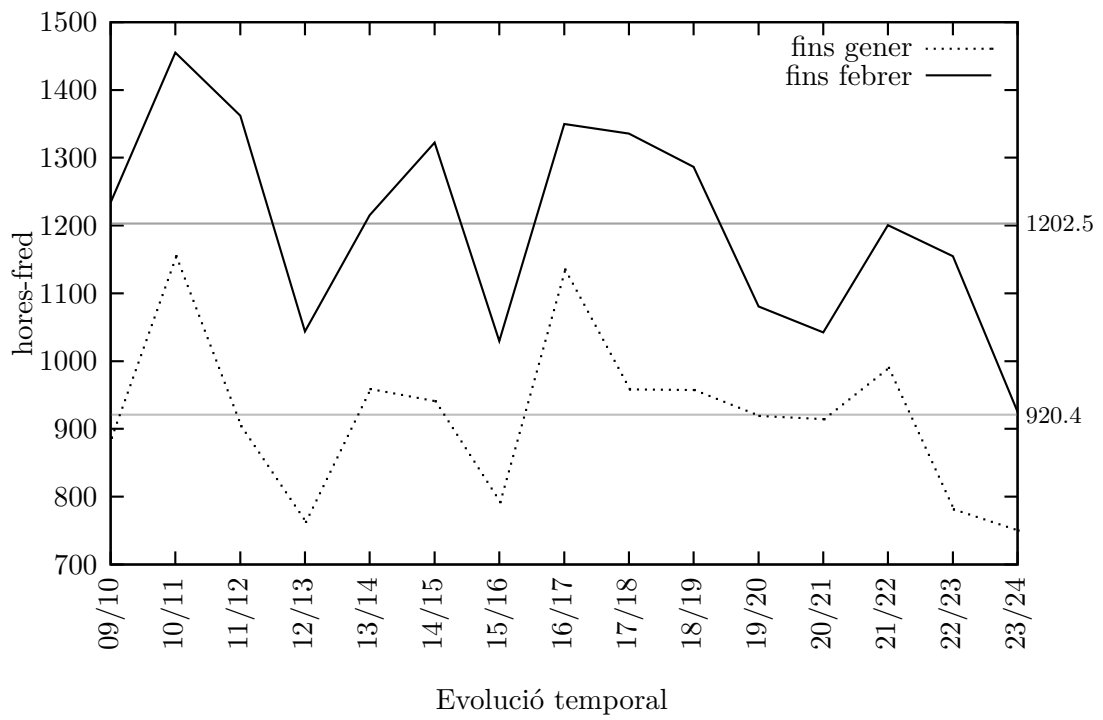

El Masroig

(WJ)

Hores-fred

Anys	Novembre	Desembre	Gener	Febrer	Total	
					Nov → Gen	Nov → Feb
09/10	104.0	389.0	394.0	347.0	887.0	1234.0
10/11	231.0	454.0	470.0	300.0	1155.0	1455.0
11/12	101.0	341.0	462.0	458.0	904.0	1362.0
12/13	107.0	327.0	329.0	281.0	763.0	1044.0
13/14	205.0	474.0	280.0	256.0	959.0	1215.0
14/15	97.0	381.0	463.0	381.5	941.0	1322.5
15/16	154.5	356.5	281.0	237.5	792.0	1029.5
16/17	152.5	517.5	465.0	215.0	1135.0	1350.0
17/18	267.0	390.0	301.5	377.0	958.5	1335.5
18/19	182.0	356.0	419.5	329.0	957.5	1286.5
19/20	166.0	266.0	487.0*	161.5*	919.0	1080.5
20/21	117.0*	356.5	441.0	128.0	914.5	1042.5
21/22	216.0	313.0	461.0	210.5	990.0	1200.5
22/23	63.5	291.5	426.0	374.0	781.0	1155.0
23/24	116.0	311.0	323.0*	175.5*	750.0	925.5
Mitjana	152.0	368.3	400.2	282.1	920.4	1202.5