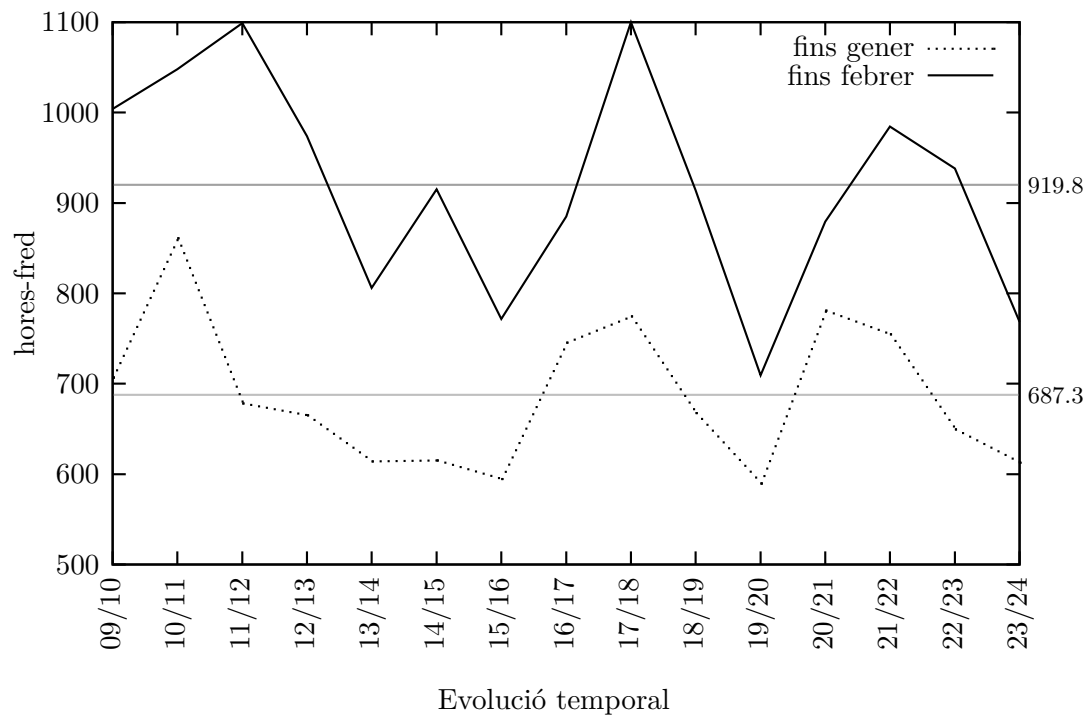

Torroella de Montgrí

(UE)

Hores-fred

Anys	Novembre	Desembre	Gener	Febrer	Total	
					Nov → Gen	Nov → Feb
09/10	66.0	255.0*	386.0	297.0	707.0	1004.0
10/11	171.0	329.0	361.0	187.0	861.0	1048.0
11/12	31.0	259.0	388.0	421.0	678.0	1099.0
12/13	69.0	268.0	328.0	309.0	665.0	974.0
13/14	115.0	307.0	192.0	192.0	614.0	806.0
14/15	65.5	209.0	340.5	300.0	615.0	915.0
15/16	108.0	254.5	232.0	177.0	594.5	771.5
16/17	108.0	314.5	323.0	139.5	745.5	885.0
17/18	196.0	371.0	207.5	325.5	774.5	1100.0
18/19	75.5	236.0	356.0	246.5	667.5	914.0
19/20	158.5	167.5	263.5*	120.0*	589.5	709.5
20/21	87.0*	282.0	412.0	98.5	781.0	879.5
21/22	116.0	242.0	396.5	230.0	754.5	984.5
22/23	80.5	173.0	396.0	288.5	649.5	938.0
23/24	72.5*	283.5	256.5*	156.0*	612.5	768.5
Mitjana	101.3	263.4	322.6	232.5	687.3	919.8