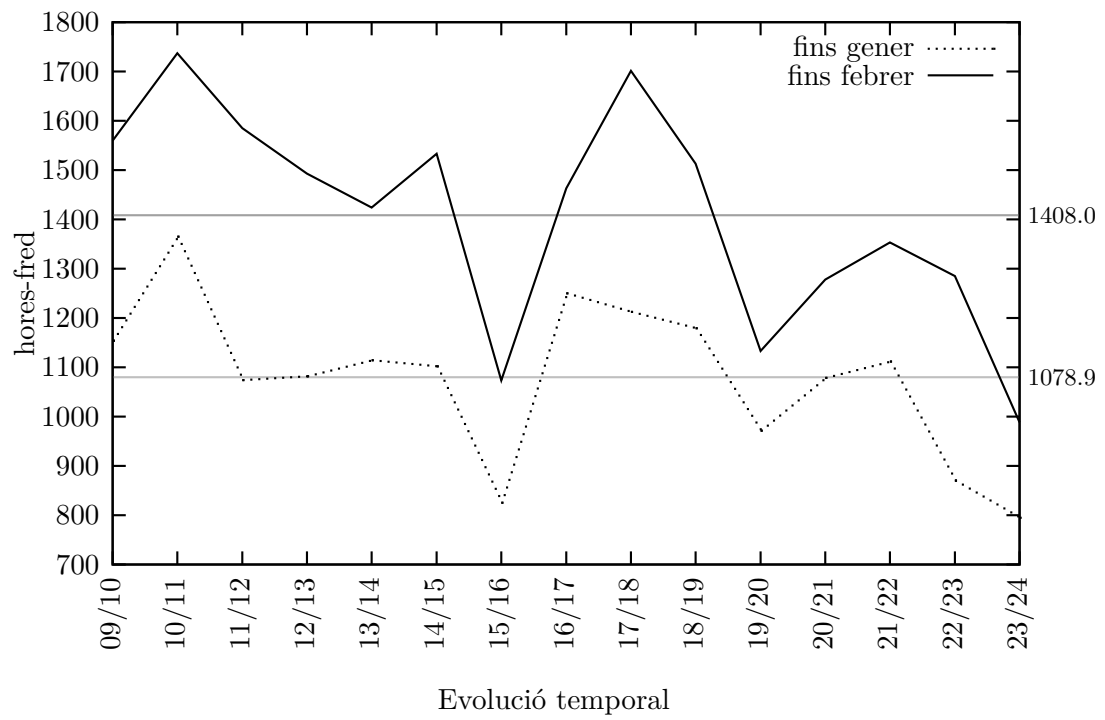

Rellinars

(VU)

Hores-fred

Anys	Novembre	Desembre	Gener	Febrer	Total	
					Nov → Gen	Nov → Feb
09/10	162.0	439.0	553.0	406.0	1154.0	1560.0
10/11	352.0	505.0	508.0	372.0	1365.0	1737.0
11/12	127.0	425.0	522.0	511.0	1074.0	1585.0
12/13	179.0	413.0	490.0	411.0	1082.0	1493.0
13/14	242.0	494.0	378.0	310.0	1114.0	1424.0
14/15	97.0	480.5	524.5	431.0	1102.0	1533.0
15/16	197.5	335.0	292.5	248.5	825.0	1073.5
16/17	202.5	481.0	566.5	213.0	1250.0	1463.0
17/18	316.5	526.5	369.5	489.0	1212.5	1701.5
18/19	164.5	439.5	575.0	334.0	1179.0	1513.0
19/20	260.5	274.0	437.0*	161.5*	971.5	1133.0
20/21	144.0*	432.0	502.5	199.5	1078.5	1278.0
21/22	271.5	352.5	487.5	242.0	1111.5	1353.5
22/23	120.5	264.5	485.0	415.0	870.0	1285.0
23/24	82.0	349.5*	363.5*	193.0*	795.0	988.0
Mitjana	194.6	414.1	470.3	329.1	1078.9	1408.0