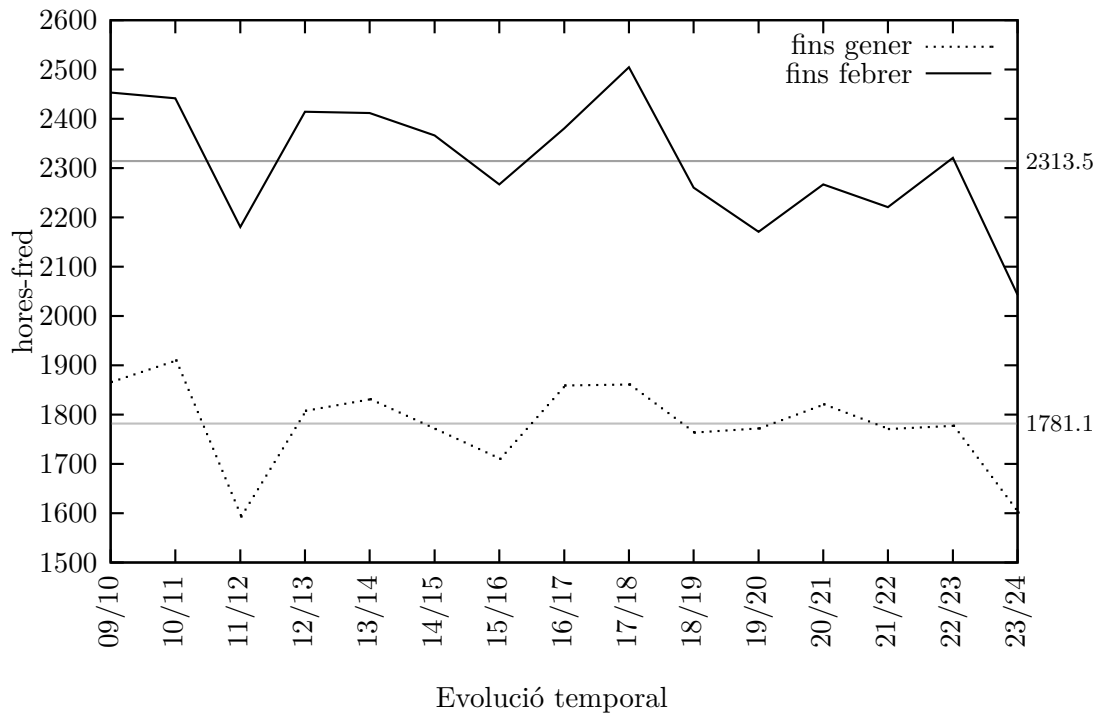

Das

(DP)

Hores-fred

Anys	Novembre	Desembre	Gener	Febrer	Total	
					Nov → Gen	Nov → Feb
09/10	506.5	651.0	709.0	587.0	1866.5	2453.5
10/11	588.5	662.0	659.0	532.0	1909.5	2441.5
11/12	394.0	594.0	605.5	587.0	1593.5	2180.5
12/13	495.5	664.0	648.5	606.5	1808.0	2414.5
13/14	505.5	668.5	657.0	580.5	1831.0	2411.5
14/15	459.0	653.0	658.5	596.0	1770.5	2366.5
15/16	492.5	617.0	601.0	556.5	1710.5	2267.0
16/17	508.0	653.0	698.0	521.5	1859.0	2380.5
17/18	532.5	683.5	645.0	643.5	1861.0	2504.5
18/19	539.0	594.0	630.5	497.0	1763.5	2260.5
19/20	537.5	598.5	636.0*	398.5*	1772.0	2170.5
20/21	457.0*	685.0	679.0	446.0	1821.0	2267.0
21/22	527.5	638.5	605.0	449.5	1771.0	2220.5
22/23	473.0	631.5	673.0	543.0	1777.5	2320.5
23/24	406.0*	587.0	608.5*	441.5*	1601.5	2043.0
Mitjana	494.8	638.7	647.6	532.4	1781.1	2313.5