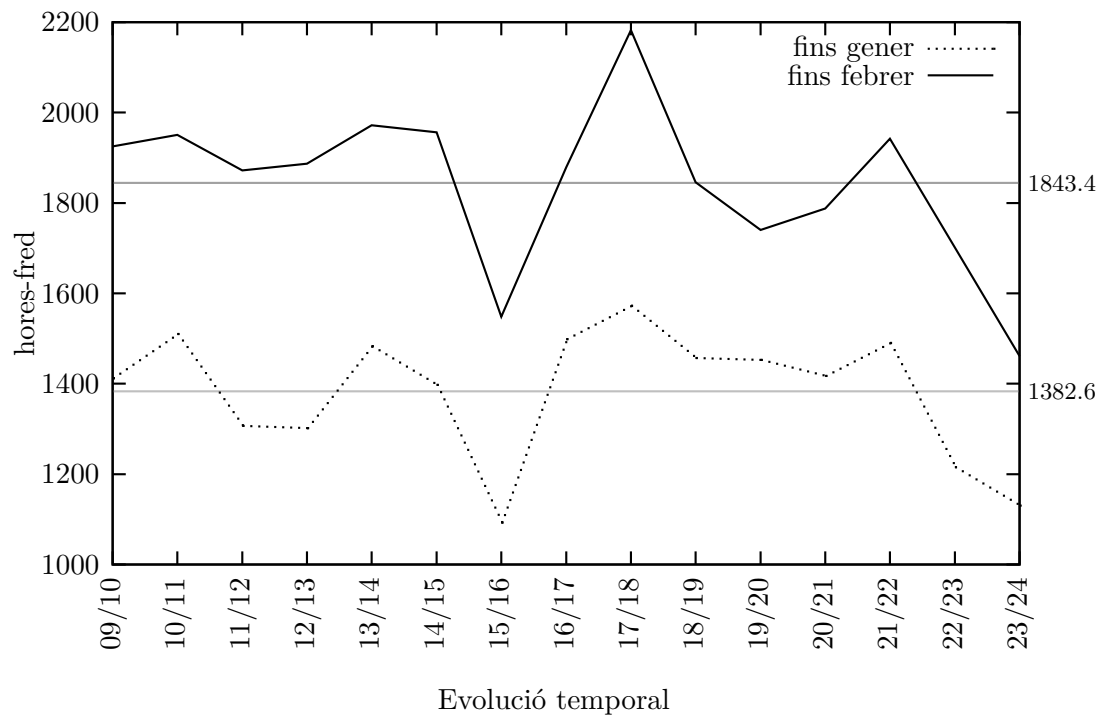

Viladrau

(WS)

Hores-fred

Anys	Novembre	Desembre	Gener	Febrer	Total	
					Nov → Gen	Nov → Feb
09/10	250.0	474.0	688.0	513.0	1412.0	1925.0
10/11	440.0	554.0	516.0	441.0	1510.0	1951.0
11/12	174.0	547.0	586.0	565.0	1307.0	1872.0
12/13	265.0	517.0	520.0	585.0	1302.0	1887.0
13/14	410.0	534.0	539.0	489.0	1483.0	1972.0
14/15	259.5	594.0	544.0	559.0	1397.5	1956.5
15/16	217.5	396.5	479.0	455.0	1093.0	1548.0
16/17	359.0	459.5	680.0	380.5	1498.5	1879.0
17/18	397.5	631.0	544.0	609.5	1572.5	2182.0
18/19	387.0	478.0	592.0	389.0	1457.0	1846.0
19/20	441.0	480.5	531.0*	287.5*	1452.5	1740.0
20/21	228.0*	571.5	618.0*	370.5	1417.5	1788.0
21/22	486.0	463.5	541.0	452.0	1490.5	1942.5
22/23	254.0	375.0	586.5	485.5	1215.5	1701.0
23/24	246.5	422.0	462.0*	330.5*	1130.5	1461.0
Mitjana	321.0	499.8	561.8	460.8	1382.6	1843.4