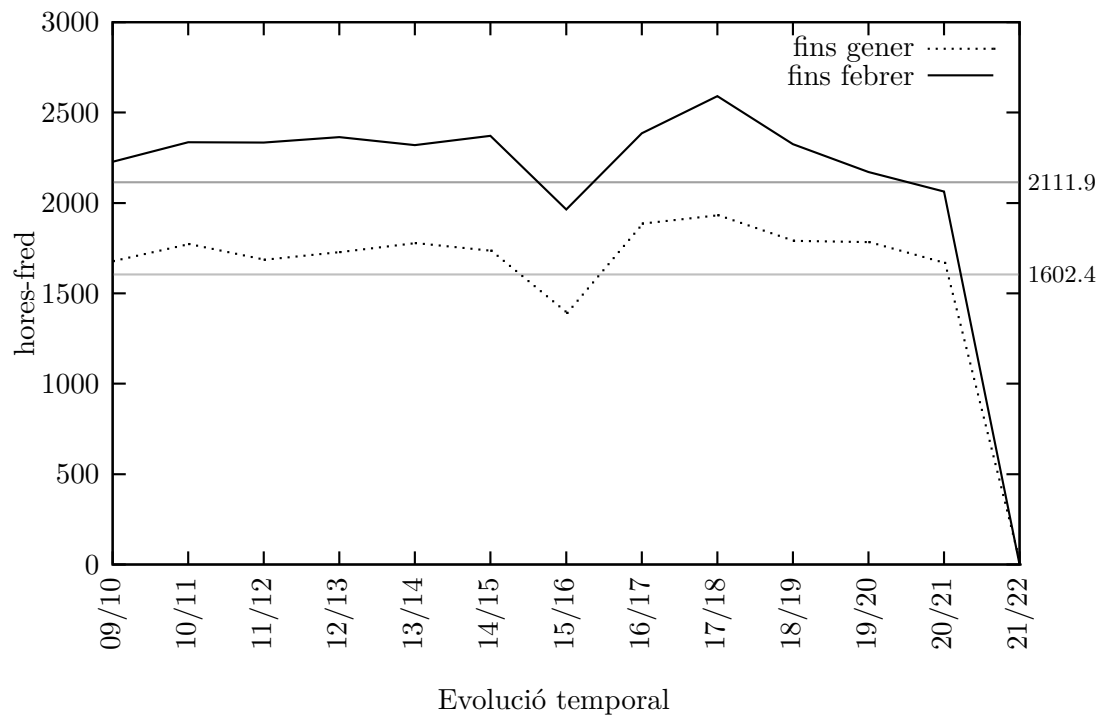

Tornabous

Val d'Aran

Vielha e Mijaran

(CU)

Hores-fred

Anys	Novembre	Desembre	Gener	Febrer	Total	
					Nov → Gen	Nov → Feb
09/10	378.5	599.0	701.0	550.0	1678.5	2228.5
10/11	537.0	606.0	630.0	563.5	1773.0	2336.5
11/12	340.0	666.5	679.0	648.0	1685.5	2333.5
12/13	406.5	611.5	710.5	635.5	1728.5	2364.0
13/14	488.0	694.0	596.0	541.5	1778.0	2319.5
14/15	340.5	697.5	697.0	637.0	1735.0	2372.0
15/16	337.0	473.5	581.0	573.0	1391.5	1964.5
16/17	510.5	647.5	728.5	498.5	1886.5	2385.0
17/18	558.0	720.0	654.5	658.0	1932.5	2590.5
18/19	459.0	594.0	737.5	535.5	1790.5	2326.0
19/20	586.0	576.0	620.5*	388.5*	1782.5	2171.0
20/21	328.5*	654.0	686.5	394.5	1669.0	2063.5
21/22	0.0*	0.0*	0.0*	0.0*	0.0	0.0
Mitjana	405.3	580.0	617.1	509.5	1602.4	2111.9