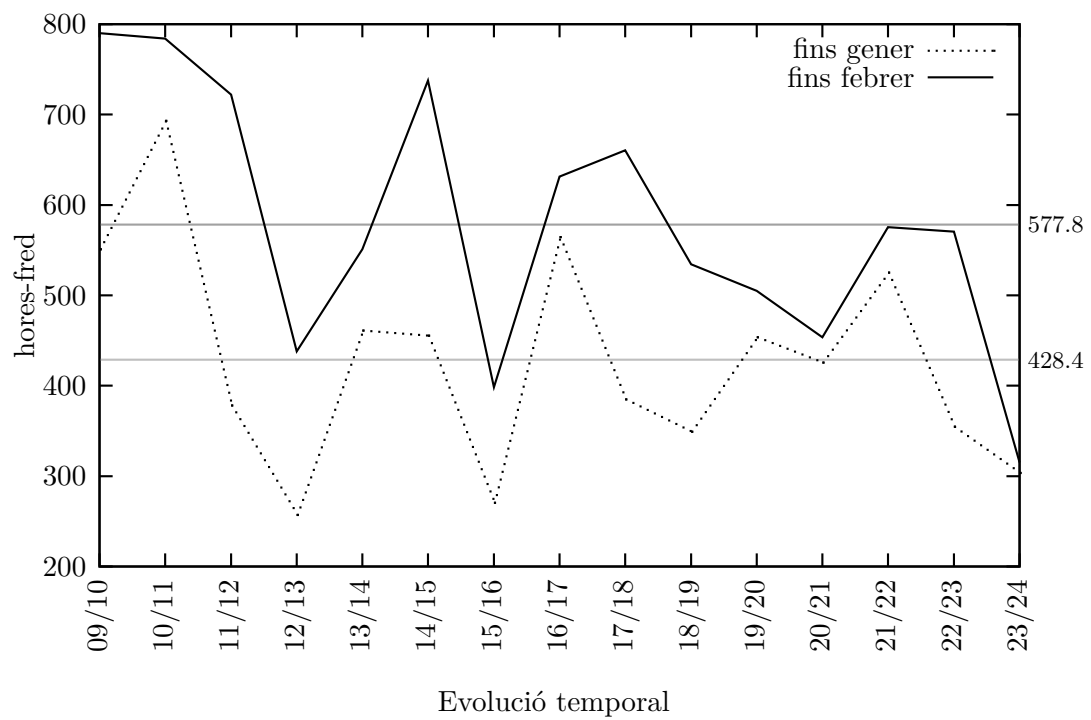

L'Ametlla de Mar

(UA)

Hores-fred

Anys	Novembre	Desembre	Gener	Febrer	Total	
					Nov → Gen	Nov → Feb
09/10	1.0	255.0	295.0	239.0	551.0	790.0
10/11	105.0	304.0	284.0	91.0	693.0	784.0
11/12	38.0	101.0	239.0	344.0	378.0	722.0
12/13	21.0	126.0	110.0	181.0	257.0	438.0
13/14	122.0	260.0	79.0	90.0	461.0	551.0
14/15	10.0	201.5	244.0	282.0	455.5	737.5
15/16	31.0	149.5	90.0	128.0	270.5	398.5
16/17	35.0	269.5	260.0	67.0	564.5	631.5
17/18	62.5	203.0	119.5	275.5	385.0	660.5
18/19	21.0	99.0	229.0	185.5	349.0	534.5
19/20	41.0	111.0	301.5*	51.5*	453.5	505.0
20/21	25.5*	118.0	282.0	28.0	425.5	453.5
21/22	39.5	203.5	282.0	50.5	525.0	575.5
22/23	7.5	93.5	253.5	216.0	354.5	570.5
23/24	3.5	140.0	160.0*	11.5*	303.5	315.0
Mitjana	37.6	175.6	215.2	149.4	428.4	577.8