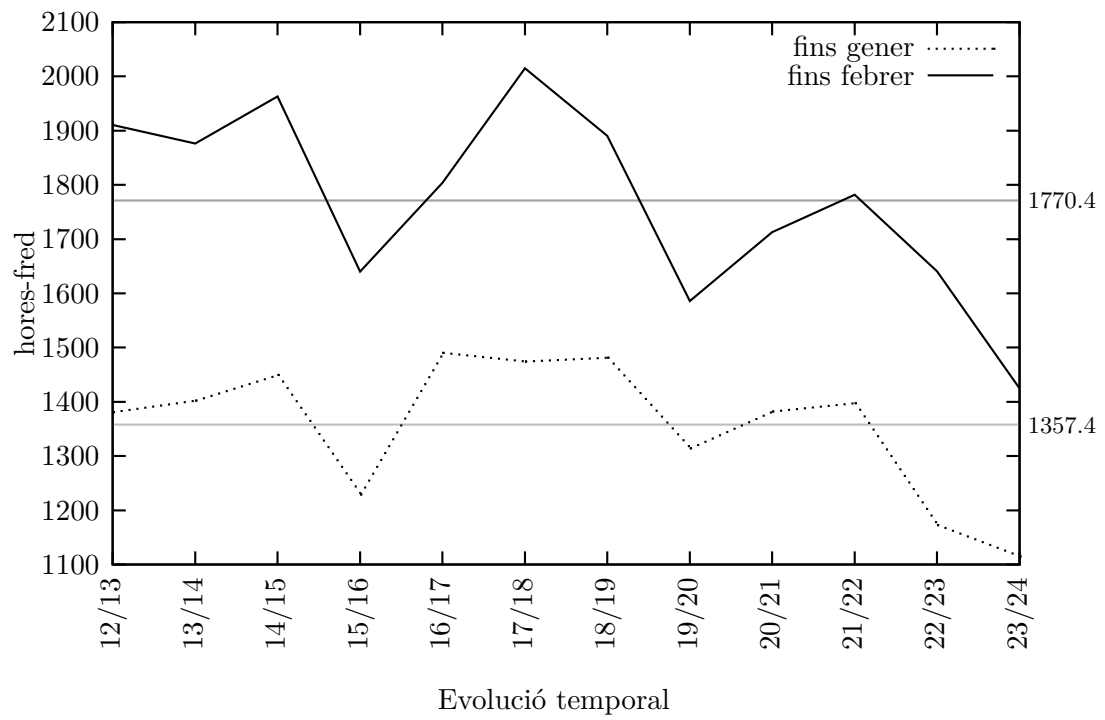

Solsona

(XT)

Hores-fred

Anys	Novembre	Desembre	Gener	Febrer	Total	
					Nov → Gen	Nov → Feb
12/13	242.0	543.5	595.5	529.5	1381.0	1910.5
13/14	295.5	594.5	512.0	474.0	1402.0	1876.0
14/15	213.5	624.0	612.0	513.5	1449.5	1963.0
15/16	268.5	460.0	501.0	410.5	1229.5	1640.0
16/17	343.5	513.0	633.5	313.5	1490.0	1803.5
17/18	370.0	618.5	485.5	541.0	1474.0	2015.0
18/19	291.5	557.5	632.5	409.0	1481.5	1890.5
19/20	372.5	415.5	526.5*	271.5*	1314.5	1586.0
20/21	234.5*	564.0	583.5	331.0	1382.0	1713.0
21/22	405.5	471.0	521.0	384.5	1397.5	1782.0
22/23	227.5	352.0	593.0	468.0	1172.5	1640.5
23/24	217.5	424.5	473.0*	309.5*	1115.0	1424.5
Mitjana	290.2	511.5	555.8	413.0	1357.4	1770.4