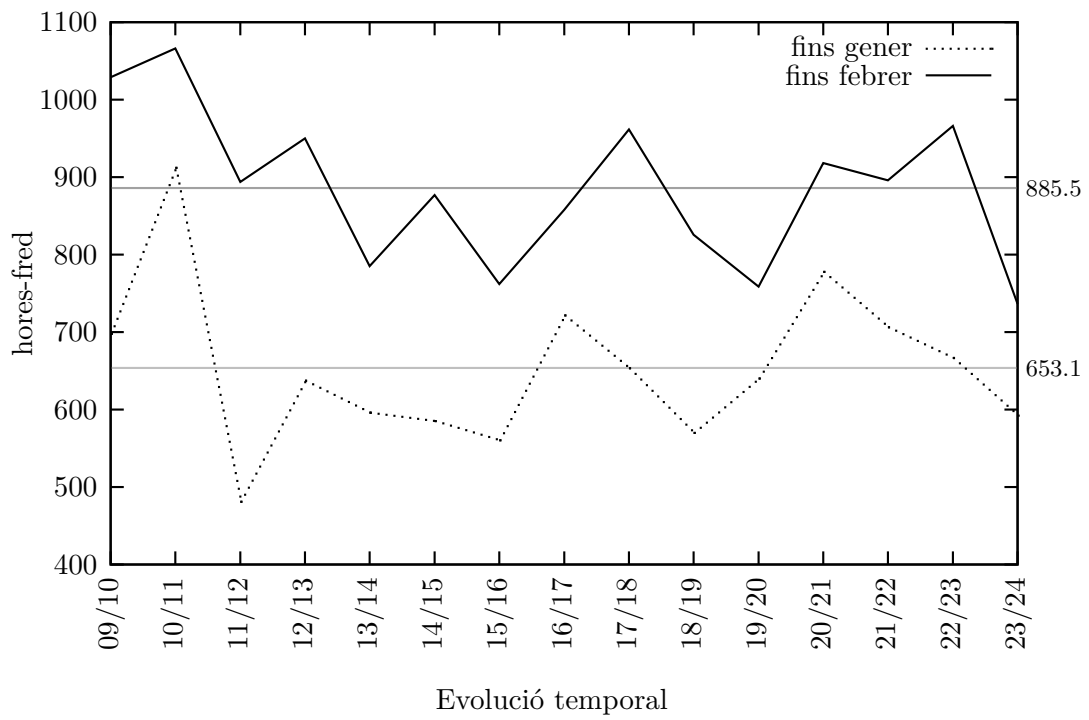

Darnius

(J5)

Hores-fred

Anys	Novembre	Desembre	Gener	Febrer	Total	
					Nov → Gen	Nov → Feb
15/16	85.0	209.0	254.5	243.5	548.5	792.0
16/17	96.5	291.5	448.5	145.0	836.5	981.5
17/18	193.5	436.5	257.5	406.0	887.5	1293.5
18/19	45.5	179.0	368.0	272.5	592.5	865.0
19/20	138.5	152.5	319.0*	82.0*	610.0	692.0
20/21	33.0*	329.0	467.5	129.5	829.5	959.0
21/22	121.5	295.0	406.0*	234.5	822.5	1057.0
22/23	48.5*	210.0*	457.5	340.0	716.0	1056.0
23/24	63.5	312.5	331.0*	161.0*	707.0	868.0
Mitjana	91.7	268.3	367.7	223.8	727.8	951.6

Espolla

(VZ)

Hores-fred

Anys	Novembre	Desembre	Gener	Febrer	Total	
					Nov → Gen	Nov → Feb
09/10	37.0	285.0*	376.0	331.0	698.0	1029.0
10/11	172.0	373.0	367.0	154.0	912.0	1066.0
11/12	18.0	185.0	278.0	413.0	481.0	894.0
12/13	61.0	253.0	323.0	313.0	637.0	950.0
13/14	134.0	315.0	147.0	189.0	596.0	785.0
14/15	70.0	187.0	328.0	292.0	585.0	877.0
15/16	102.5	212.5	245.5	201.5	560.5	762.0
16/17	93.0	278.0	350.5	136.5	721.5	858.0
17/18	136.5	328.5	188.5	308.0	653.5	961.5
18/19	79.5	190.0	300.5	255.5	570.0	825.5
19/20	155.5	192.5	292.0*	118.5*	640.0	758.5
20/21	88.0*	302.5	387.0	140.5	777.5	918.0
21/22	100.0	258.5	347.5	190.0	706.0	896.0
22/23	62.5	217.0	387.0	299.5	666.5	966.0
23/24	89.0	237.5	265.5*	144.5*	592.0	736.5
Mitjana	93.2	254.3	305.5	232.4	653.1	885.5