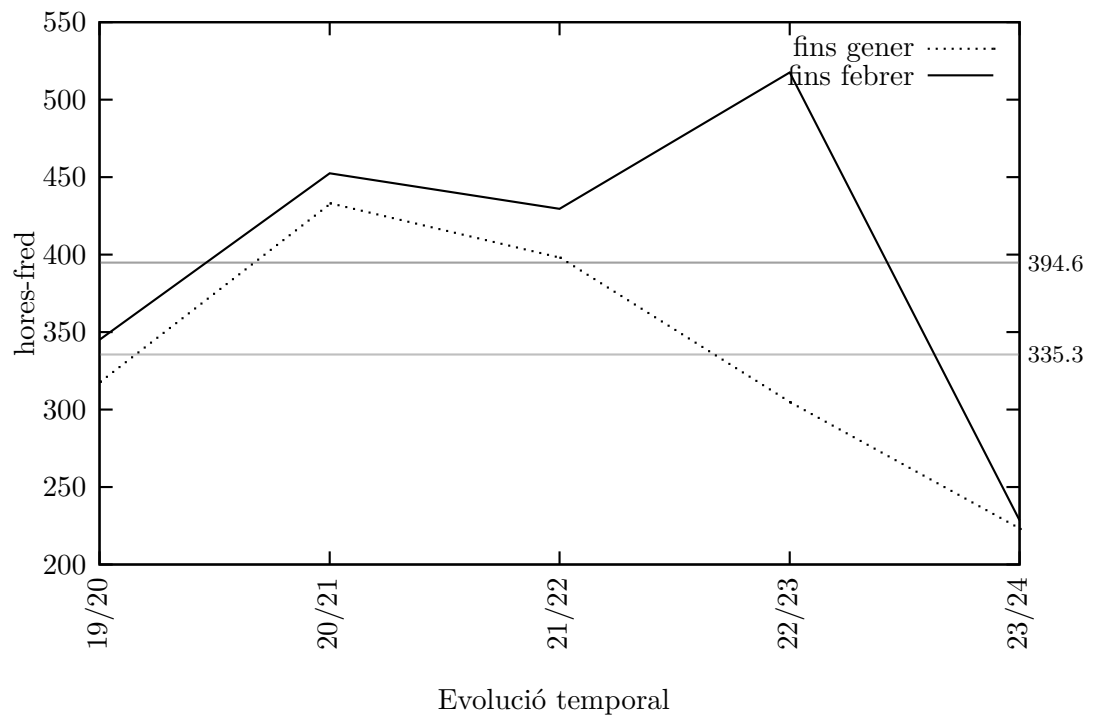

Riudecanyes

(YL)

Hores-fred

Anys	Novembre	Desembre	Gener	Febrer	Total	
					Nov → Gen	Nov → Feb
19/20	51.5	61.5	205.0*	27.0*	318.0	345.0
20/21	14.0*	112.0	307.0	19.5	433.0	452.5
21/22	34.0	127.0	237.0	31.5	398.0	429.5
22/23	1.5	58.0	245.0	213.0	304.5	517.5
23/24	3.0*	68.0	152.0*	5.5*	223.0	228.5
Mitjana	20.8	85.3	229.2	59.3	335.3	394.6