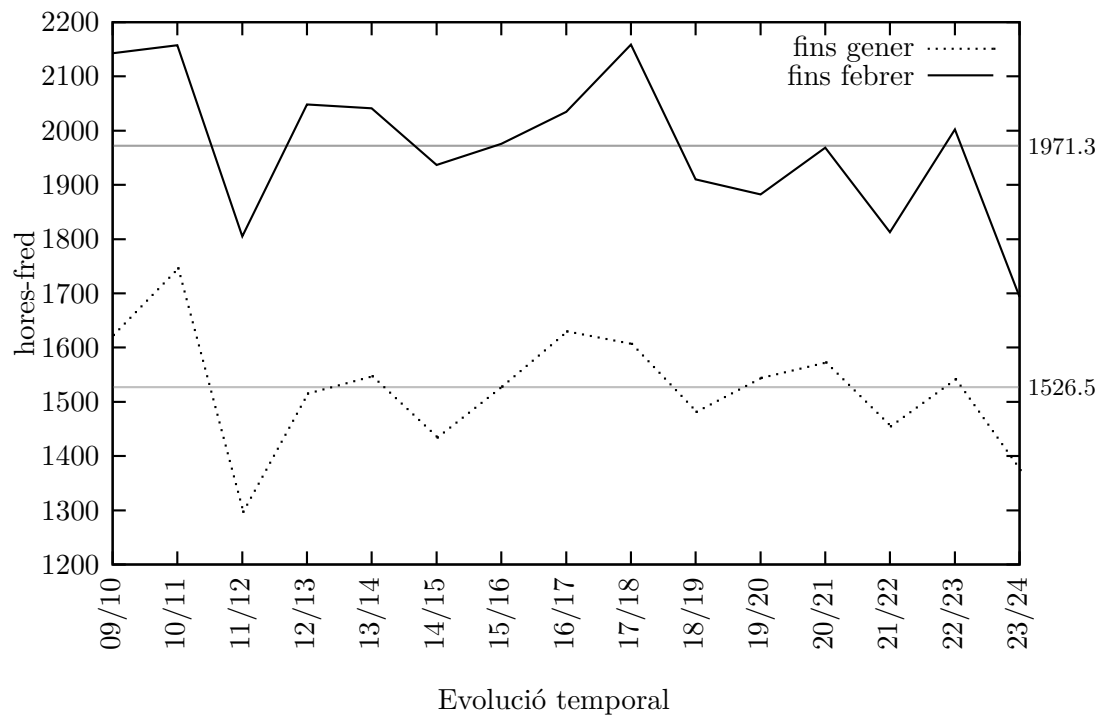

Tremp

Pallars Sobirà

Sort

(XH)

Hores-fred

Anys	Novembre	Desembre	Gener	Febrer	Total	
					Nov → Gen	Nov → Feb
09/10	388.5*	600.0	635.0	519.0	1623.5	2142.5
10/11	473.0	650.0	623.0	411.5	1746.0	2157.5
11/12	252.5	534.5	510.5	507.5	1297.5	1805.0
12/13	367.0	580.0	568.0	533.5	1515.0	2048.5
13/14	363.5	614.5	569.0	494.0	1547.0	2041.0
14/15	325.0	539.0	570.5	502.5	1434.5	1937.0
15/16	410.0	582.0	536.5	447.0	1528.5	1975.5
16/17	417.5	619.0	593.5	404.5	1630.0	2034.5
17/18	403.0	624.5	579.5	551.5	1607.0	2158.5
18/19	394.0	577.0	510.5	428.5	1481.5	1910.0
19/20	443.5	524.5	576.0*	338.5*	1544.0	1882.5
20/21	343.0*	612.0	617.5	396.0	1572.5	1968.5
21/22	356.5	568.0*	530.5	358.0	1455.0	1813.0
22/23	346.0	575.0	621.0	460.5	1542.0	2002.5
23/24	317.5	503.5*	553.0*	319.5*	1374.0	1693.5
Mitjana	373.4	580.2	572.9	444.8	1526.5	1971.3