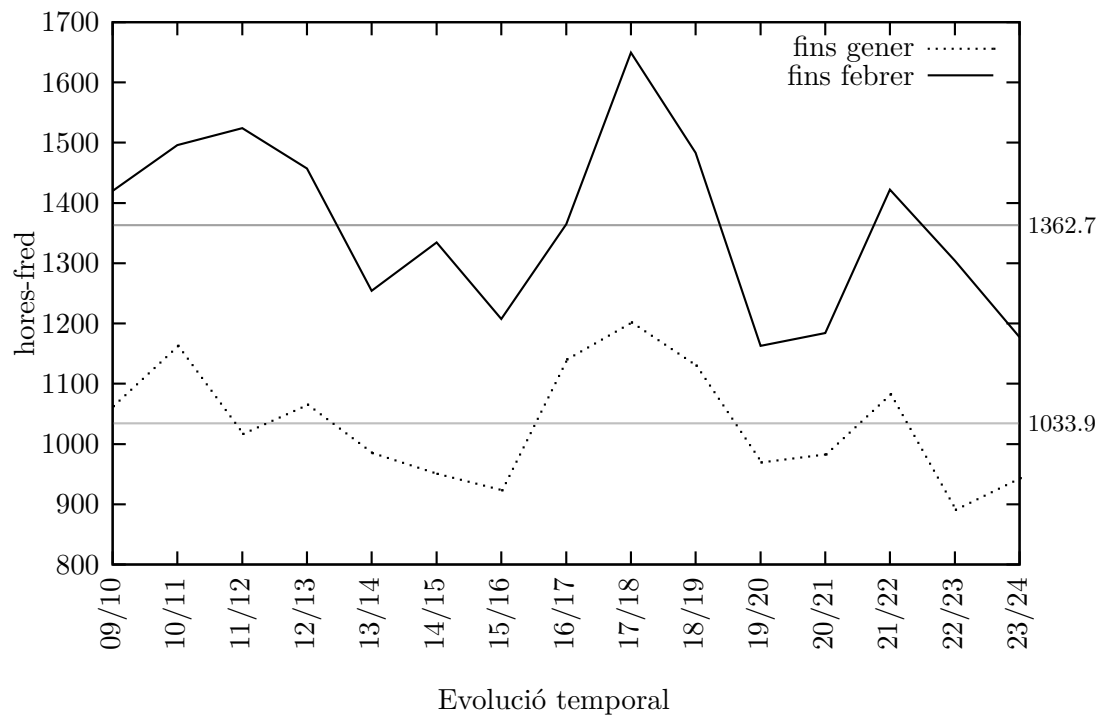

Fornells de la Selva

(UO)

Hores-fred

Anys	Novembre	Desembre	Gener	Febrer	Total	
					Nov → Gen	Nov → Feb
09/10	214.0	393.0	456.0	357.0	1063.0	1420.0
10/11	310.0	409.0	444.0	333.0	1163.0	1496.0
11/12	86.0	425.0	506.0	507.0	1017.0	1524.0
12/13	170.0	405.0	490.0	392.0	1065.0	1457.0
13/14	245.0	412.0	328.0	269.0	985.0	1254.0
14/15	142.5	352.5	455.5	384.0	950.5	1334.5
15/16	241.0	380.0	302.5	284.0	923.5	1207.5
16/17	228.5	416.0	496.0	224.0	1140.5	1364.5
17/18	336.0	505.0	360.5	448.0	1201.5	1649.5
18/19	197.5	411.5	521.0	353.0	1130.0	1483.0
19/20	280.5	310.0	379.0*	193.5*	969.5	1163.0
20/21	156.0*	345.5	481.0	201.5	982.5	1184.0
21/22	221.0	367.5	494.0	339.5	1082.5	1422.0
22/23	137.0*	277.0	477.0	413.0	891.0	1304.0
23/24	170.0*	392.5*	381.0*	233.5*	943.5	1177.0
Mitjana	209.0	386.8	438.1	328.8	1033.9	1362.7