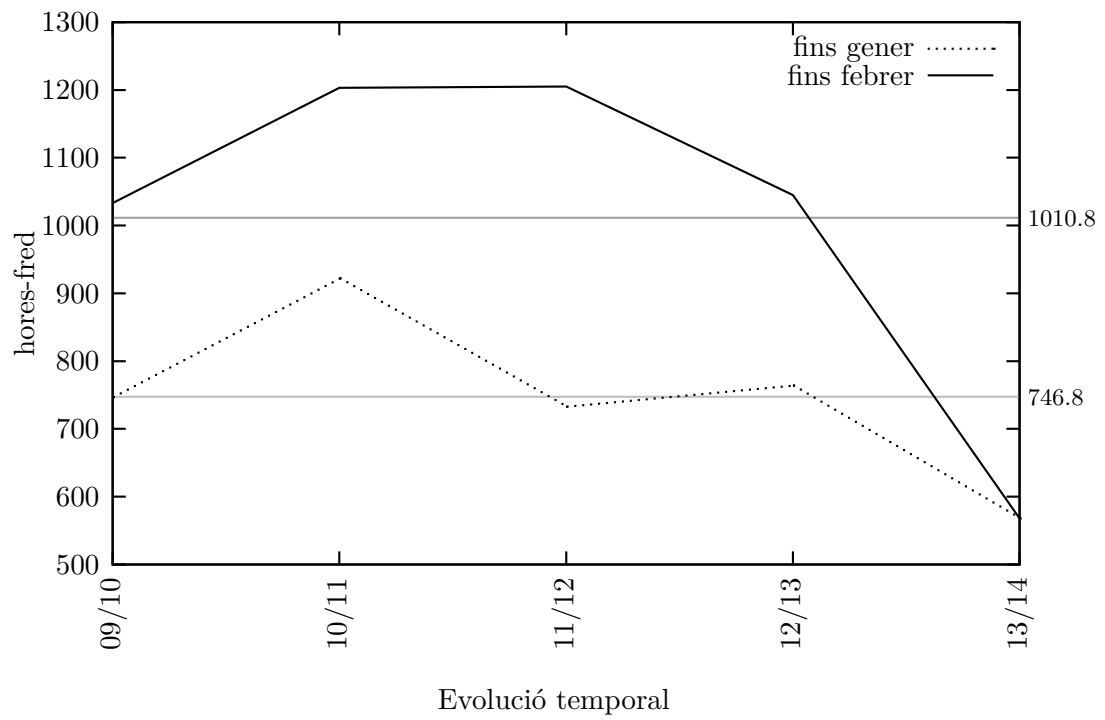

Cerdanyola del Vallès

(VT)

Hores-fred

Anys	Novembre	Desembre	Gener	Febrer	Total	
					Nov → Gen	Nov → Feb
09/10	67.0*	308.0	372.0	286.0	747.0	1033.0
10/11	190.0	369.0	363.0	281.0	922.0	1203.0
11/12	48.0	268.0	417.0	472.0	733.0	1205.0
12/13	103.0	298.0	363.0	281.0	764.0	1045.0
13/14	196.0	362.0	10.0*	0.0*	568.0	568.0
Mitjana	120.8	321.0	305.0	264.0	746.8	1010.8