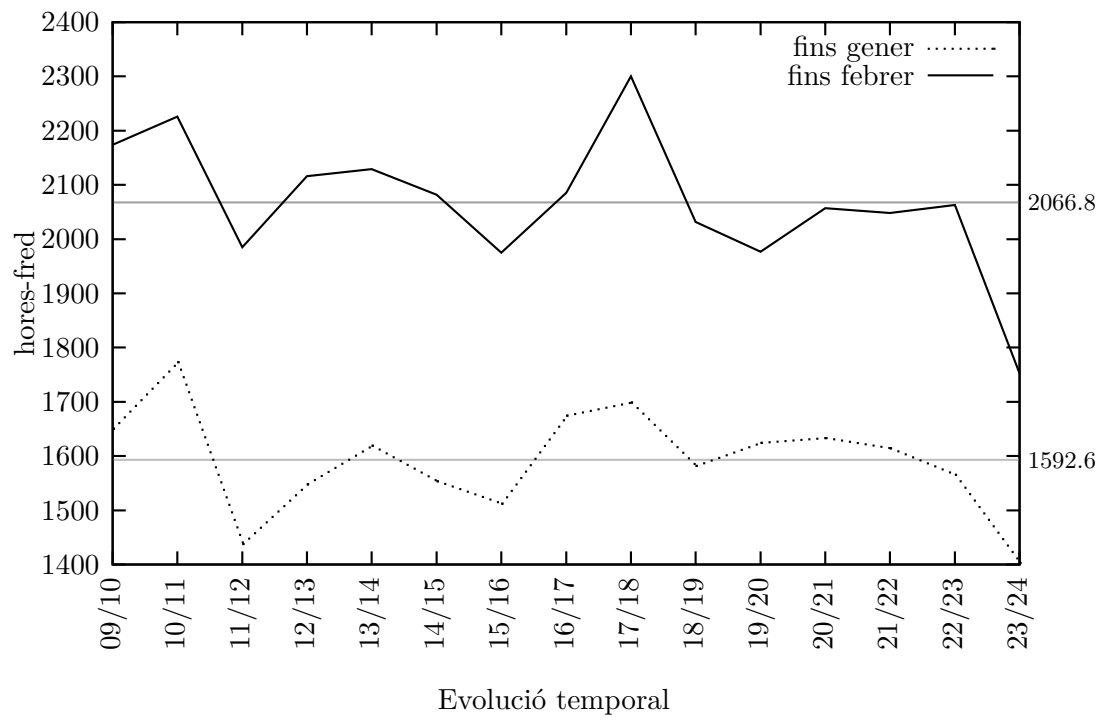

Guardiola de Berguedà

(WV)

Hores-fred

Anys	Novembre	Desembre	Gener	Febrer	Total	
					Nov → Gen	Nov → Feb
09/10	397.0	583.0	670.0	524.0	1650.0	2174.0
10/11	521.0	625.0	627.0	453.0	1773.0	2226.0
11/12	240.0	596.0	602.0	547.0	1438.0	1985.0
12/13	355.0	606.0	587.0	568.0	1548.0	2116.0
13/14	408.0	613.0	598.0	510.0	1619.0	2129.0
14/15	321.0	615.0	617.5	528.5	1553.5	2082.0
15/16	390.0	556.0	566.0	463.0	1512.0	1975.0
16/17	426.5	596.5	651.5	411.0	1674.5	2085.5
17/18	469.0	646.5	583.0	602.0	1698.5	2300.5
18/19	394.0	592.0	596.0	449.5	1582.0	2031.5
19/20	475.0	541.5	608.0*	352.0*	1624.5	1976.5
20/21	356.0*	626.5	650.5	424.0	1633.0	2057.0
21/22	466.5	577.5	570.5	433.5	1614.5	2048.0
22/23	379.0	560.0	626.5	497.5	1565.5	2063.0
23/24	327.5	529.0	546.5*	349.5*	1403.0	1752.5
Mitjana	395.0	590.9	606.7	474.2	1592.6	2066.8