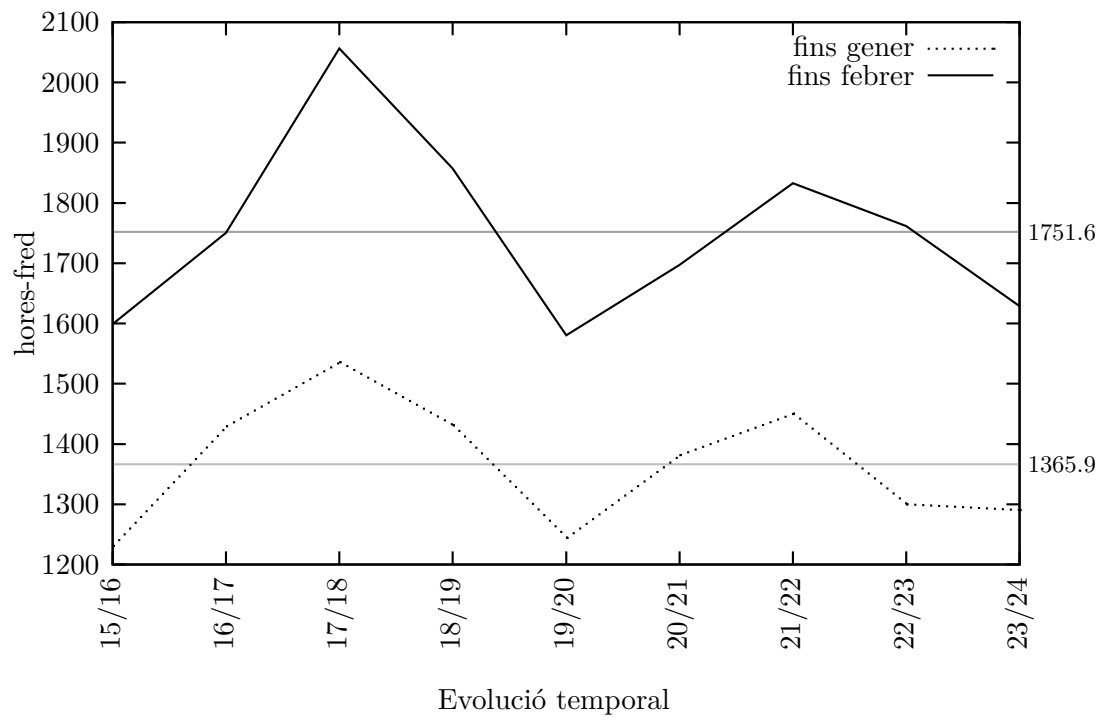

Cardona

(MQ)

Hores-fred

Anys	Novembre	Desembre	Gener	Febrer	Total	
					Nov → Gen	Nov → Feb
15/16	292.0*	487.0	452.0	368.0*	1231.0	1599.0
16/17	335.0	523.5	571.0	321.0	1429.5	1750.5
17/18	429.0	596.5	510.5	520.5	1536.0	2056.5
18/19	264.0	544.5	622.5	426.0	1431.0	1857.0
19/20	355.0	379.0	510.0*	336.5*	1244.0	1580.5
20/21	269.5*	516.5	595.5	316.0*	1381.5	1697.5
21/22	393.5	495.5	561.0	383.0	1450.0	1833.0
22/23	253.0	467.0	580.0	461.5	1300.0	1761.5
23/24	309.0	488.5	493.0*	338.0*	1290.5	1628.5
Mitjana	322.2	499.8	543.9	385.6	1365.9	1751.6