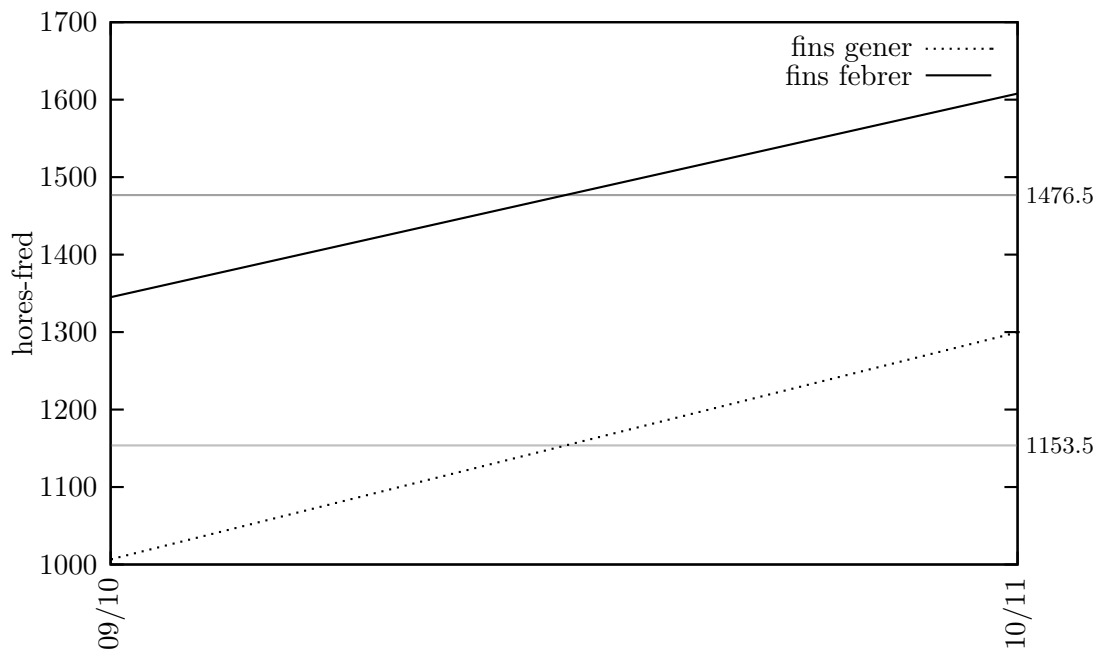

Seròs

(VL)

Hores-fred

Anys	Novembre	Desembre	Gener	Febrer	Total	
					Nov → Gen	Nov → Feb
09/10	145.0	454.0	408.0	338.0	1007.0	1345.0
10/11	245.0	496.0	559.0	308.0	1300.0	1608.0
Mitjana	195.0	475.0	483.5	323.0	1153.5	1476.5