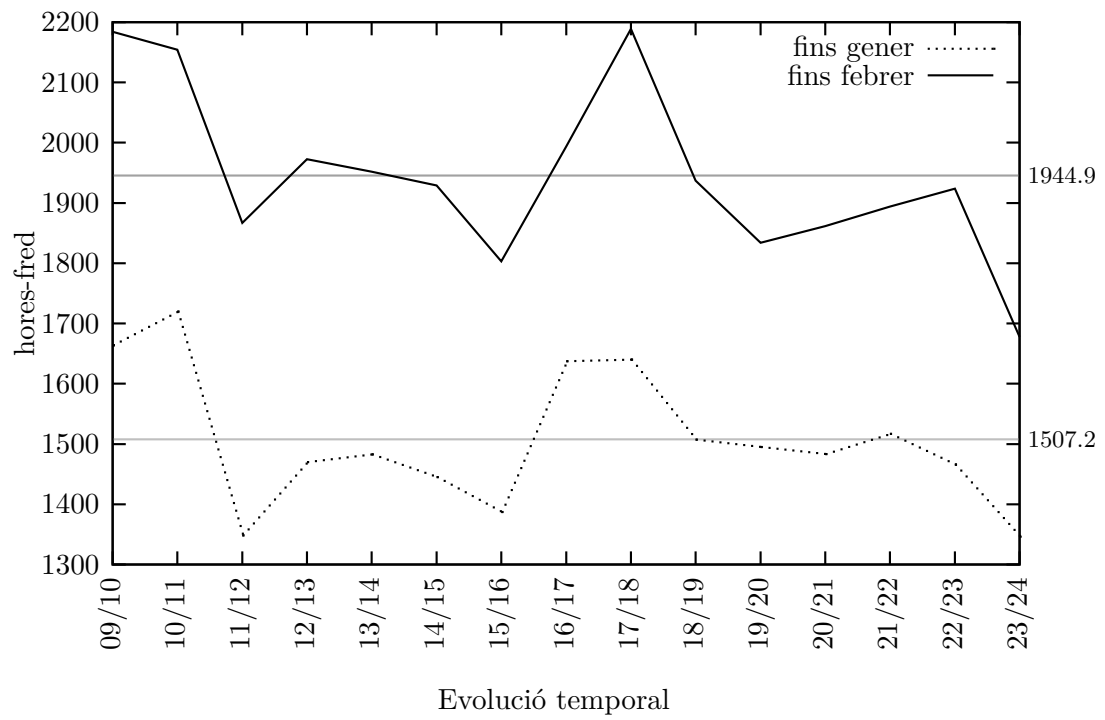

Organyà

(CJ)

Hores-fred

Anys	Novembre	Desembre	Gener	Febrer	Total	
					Nov → Gen	Nov → Feb
09/10	387.0	615.0	662.0	520.0	1664.0	2184.0
10/11	459.0	646.0	614.5	435.0	1719.5	2154.5
11/12	198.5	572.0	578.0	518.5	1348.5	1867.0
12/13	284.5	604.5	581.0	502.5	1470.0	1972.5
13/14	311.0	624.0	548.0	469.0	1483.0	1952.0
14/15	253.5	599.5	592.0	484.0	1445.0	1929.0
15/16	303.0	571.5	512.5	416.0	1387.0	1803.0
16/17	402.5	618.5	616.5	356.5	1637.5	1994.0
17/18	398.5	658.0	583.5	549.0	1640.0	2189.0
18/19	291.5	601.0	614.5	430.0	1507.0	1937.0
19/20	415.5	493.0	586.5*	339.0*	1495.0	1834.0
20/21	256.0*	606.0	621.5	378.0	1483.5	1861.5
21/22	396.5	559.5	560.5	377.5	1516.5	1894.0
22/23	292.0	558.0	615.5	458.0	1465.5	1923.5
23/24	277.0*	529.5*	539.5*	332.0*	1346.0	1678.0
Mitjana	328.4	590.4	588.4	437.7	1507.2	1944.9