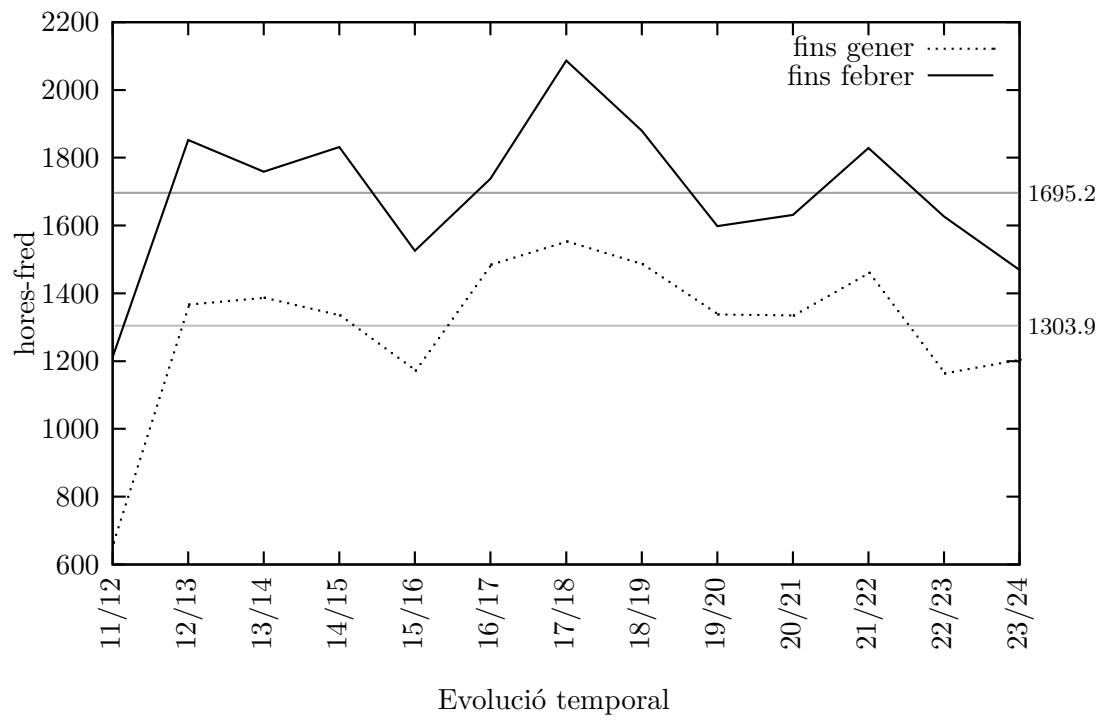

Vic

(XO)

Hores-fred

Anys	Novembre	Desembre	Gener	Febrer	Total	
					Nov → Gen	Nov → Feb
11/12	0.0*	61.0*	604.0	547.0	665.0	1212.0
12/13	229.0	545.0	592.5	485.5	1366.5	1852.0
13/14	312.0	559.0	516.0	371.5	1387.0	1758.5
14/15	173.5	569.5	592.0	496.5	1335.0	1831.5
15/16	261.5	473.5	437.0	354.0	1172.0	1526.0
16/17	309.0	531.5	644.5	253.0	1485.0	1738.0
17/18	406.0	622.5	524.5	534.0	1553.0	2087.0
18/19	245.0	604.5	636.5	394.0	1486.0	1880.0
19/20	366.0	433.0	539.0*	260.0*	1338.0	1598.0
20/21	225.0*	540.5	569.0*	297.0	1334.5	1631.5
21/22	373.5	500.5	586.0	368.5	1460.0	1828.5
22/23	213.0	382.0	569.0	462.5	1164.0	1626.5
23/24	209.5*	508.0*	487.0*	264.0*	1204.5	1468.5
Mitjana	255.6	487.0	561.3	391.3	1303.9	1695.2