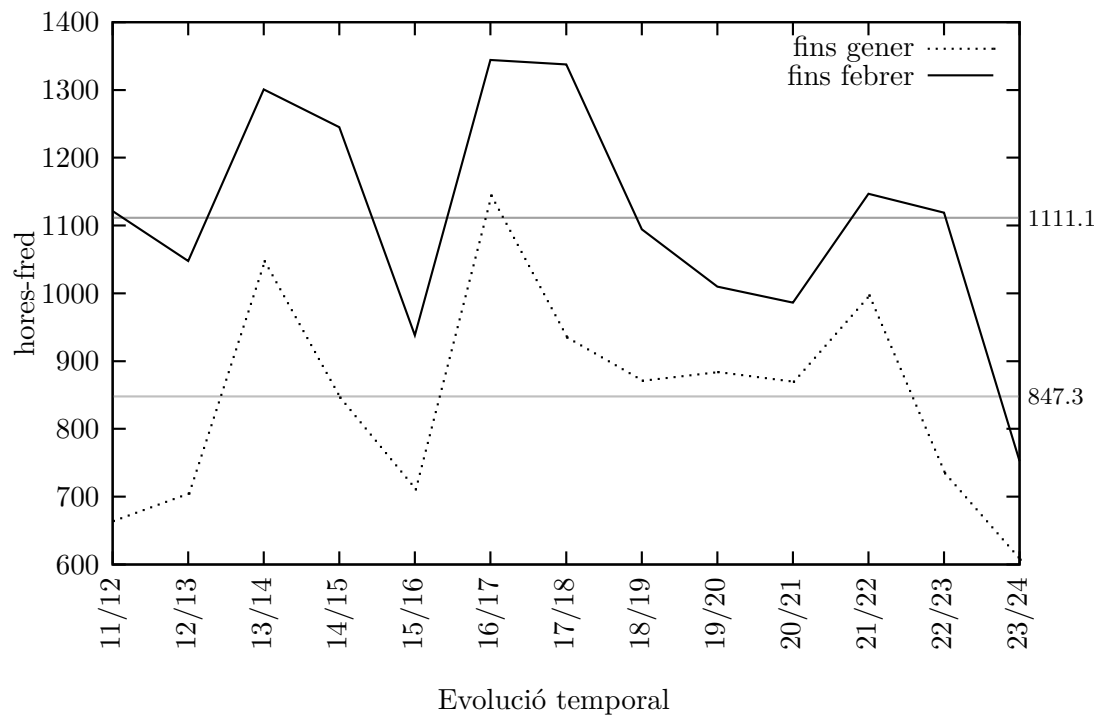

Gandesa

(XP)

Hores-fred

Anys	Novembre	Desembre	Gener	Febrer	Total	
					Nov → Gen	Nov → Feb
11/12	15.5*	290.5	358.0	457.5	664.0	1121.5
12/13	110.5	264.0	330.5	342.5	705.0	1047.5
13/14	265.0	483.0	299.0	254.0	1047.0	1301.0
14/15	47.0	356.0	443.0	399.0	846.0	1245.0
15/16	127.0	351.0	233.0	227.0	711.0	938.0
16/17	120.5	514.0	509.5	200.5	1144.0	1344.5
17/18	227.0	405.0	303.0	402.5	935.0	1337.5
18/19	135.0	284.5	451.5	223.5	871.0	1094.5
19/20	164.5	236.0	483.5*	126.0*	884.0	1010.0
20/21	77.5*	365.0	427.0	117.0	869.5	986.5
21/22	221.0	322.0	453.5	150.5	996.5	1147.0
22/23	45.0	250.0	439.5	384.5	734.5	1119.0
23/24	48.5	262.0*	296.5*	145.5*	607.0	752.5
Mitjana	123.4	337.2	386.7	263.8	847.3	1111.1