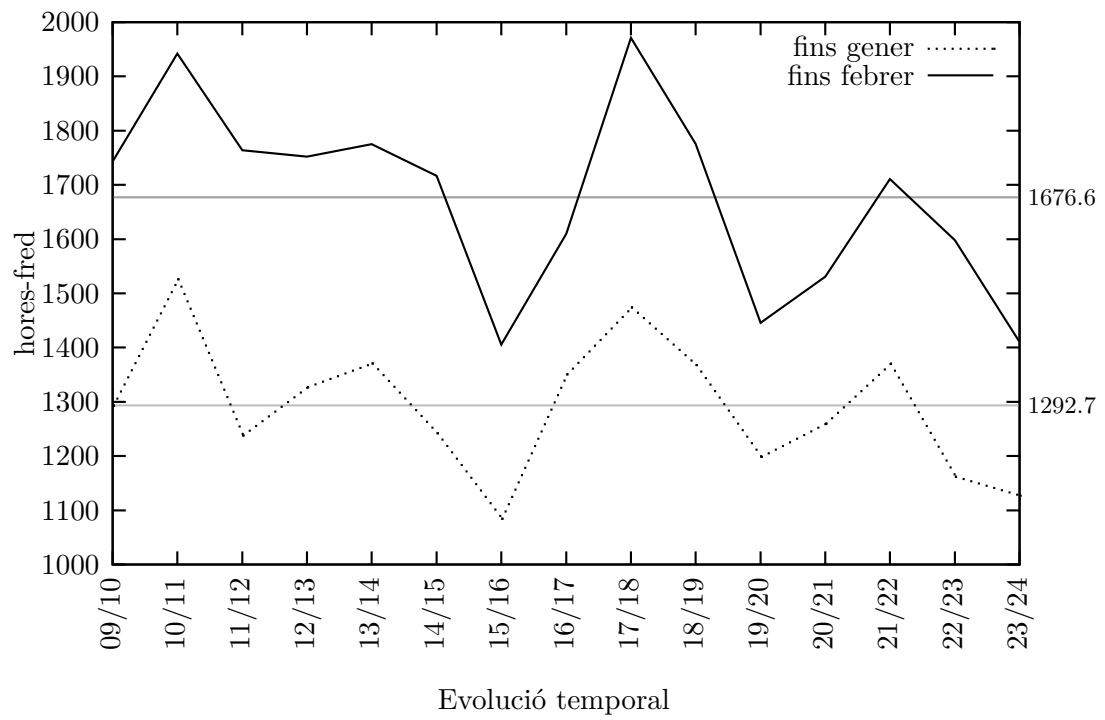

Artés

(WW)

Hores-fred

Anys	Novembre	Desembre	Gener	Febrer	Total	
					Nov → Gen	Nov → Feb
09/10	267.0	498.0	528.0	450.0	1293.0	1743.0
10/11	419.0	541.0	566.0	416.0	1526.0	1942.0
11/12	150.0	522.0	566.0	526.0	1238.0	1764.0
12/13	238.0	532.0	557.0	425.0	1327.0	1752.0
13/14	288.0	579.0	504.0	404.0	1371.0	1775.0
14/15	160.5	497.0	584.5	474.5	1242.0	1716.5
15/16	262.5	438.0	384.0	321.0	1084.5	1405.5
16/17	258.0	537.5	555.0	259.5	1350.5	1610.0
17/18	401.5	586.0	486.5	497.0	1474.0	1971.0
18/19	240.5	515.0	612.0	408.0	1367.5	1775.5
19/20	333.5	361.0	504.0*	247.0*	1198.5	1445.5
20/21	224.0*	481.0	555.0	270.5	1260.0	1530.5
21/22	344.0	465.0	561.0	341.0	1370.0	1711.0
22/23	199.5	412.0	550.0	436.5	1161.5	1598.0
23/24	209.0	478.0	440.0*	283.0*	1127.0	1410.0
Mitjana	266.3	496.2	530.2	383.9	1292.7	1676.6