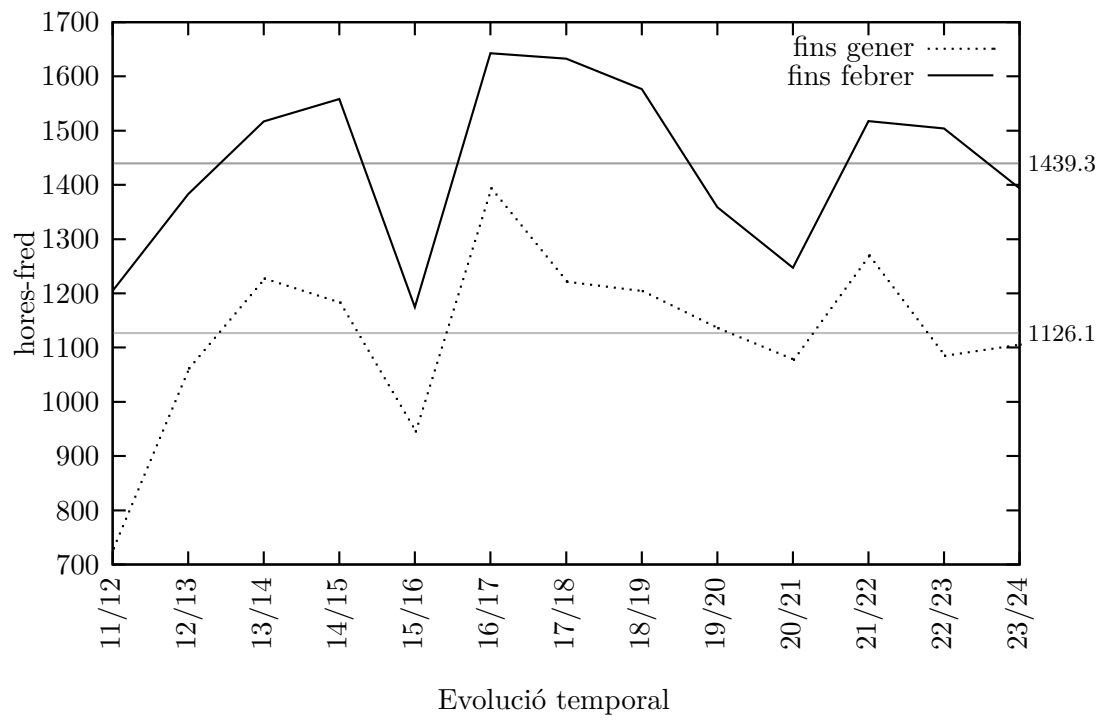

(XN)

Hores-fred

Anys	Novembre	Desembre	Gener	Febrer	Total	
					Nov → Gen	Nov → Feb
11/12	0.0*	211.0*	519.0	475.0	730.0	1205.0
12/13	195.0	435.0	432.0	321.0	1062.0	1383.0
13/14	244.0	600.0	383.0	290.0	1227.0	1517.0
14/15	173.0	465.0	545.0	375.5	1183.0	1558.5
15/16	136.5	506.0	303.0	229.0	945.5	1174.5
16/17	218.0	632.0	543.5	249.0	1393.5	1642.5
17/18	339.5	520.0	361.5	411.5	1221.0	1632.5
18/19	229.5	473.0	501.5	372.5	1204.0	1576.5
19/20	238.5	335.0	562.0*	223.5*	1135.5	1359.0
20/21	141.0*	429.5	507.5	169.5	1078.0	1247.5
21/22	328.0	396.0	545.5	248.0	1269.5	1517.5
22/23	145.5	423.5	516.0	419.0	1085.0	1504.0
23/24	185.0*	419.5	501.0*	288.0*	1105.5	1393.5
Mitjana	198.0	449.7	478.5	313.2	1126.1	1439.3