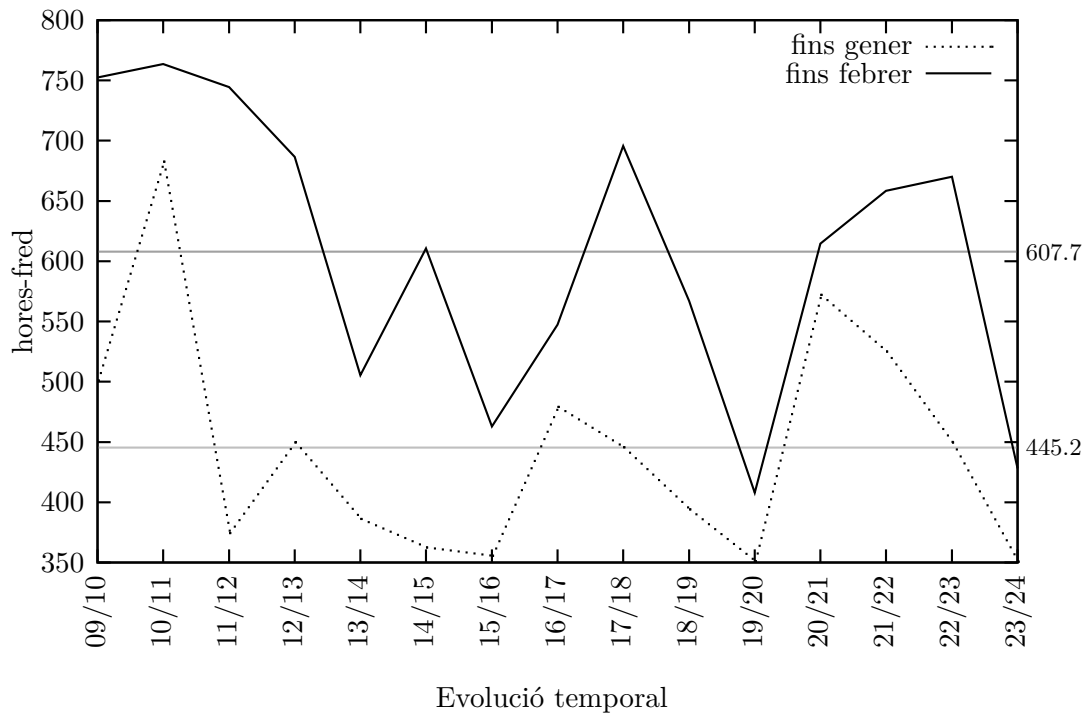

Roses

(D4)

Hores-fred

Anys	Novembre	Desembre	Gener	Febrer	Total	
					Nov → Gen	Nov → Feb
09/10	19.0	203.5	278.5*	251.5*	501.0	752.5
10/11	107.0	267.0	308.5	81.0	682.5	763.5
11/12	1.0	145.0	228.5	370.0	374.5	744.5
12/13	39.5	174.0	236.5	236.5	450.0	686.5
13/14	100.5	184.5	101.0	119.5	386.0	505.5
14/15	33.5	133.0	196.0	248.0	362.5	610.5
15/16	56.5	150.0	149.0	107.5	355.5	463.0
16/17	43.0	183.0	253.0	68.5	479.0	547.5
17/18	88.5	249.5	107.5	250.0	445.5	695.5
18/19	46.0	137.5	210.5	173.0	394.0	567.0
19/20	87.0	90.5*	173.5*	57.0*	351.0	408.0
20/21	45.0*	210.5	316.5	42.5	572.0	614.5
21/22	58.5	160.0	306.5	133.5	525.0	658.5
22/23	27.0	106.0	316.5	220.5	449.5	670.0
23/24	28.5	158.0	164.0*	77.5*	350.5	428.0
Mitjana	52.0	170.1	223.1	162.4	445.2	607.7