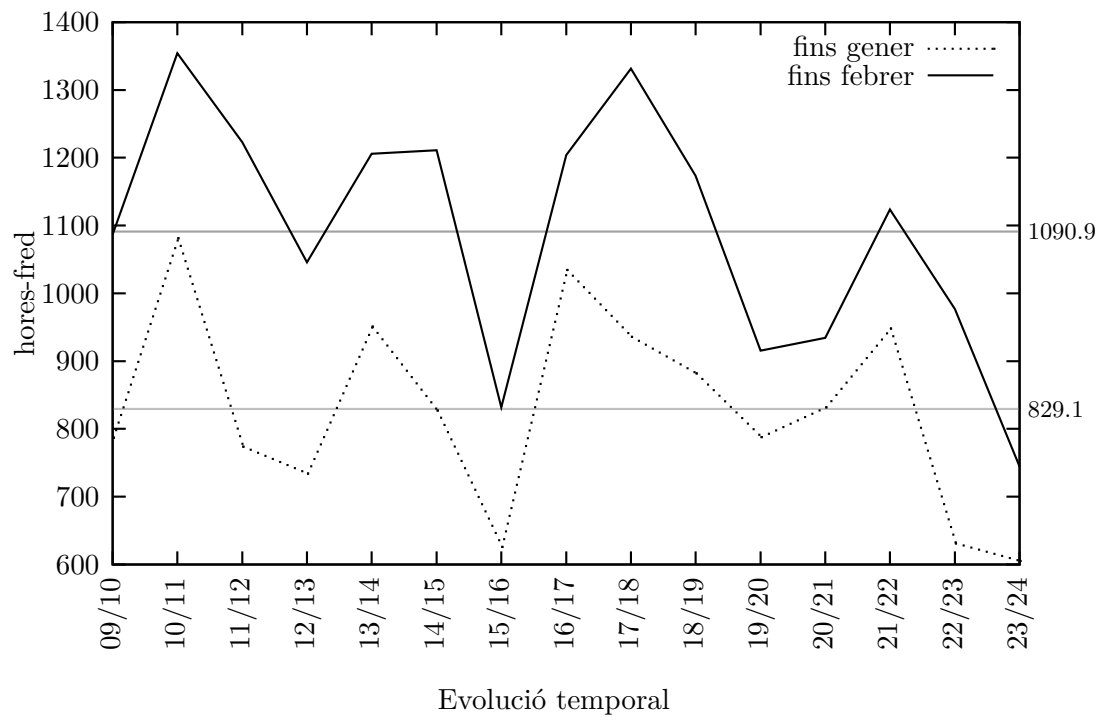

Torroja del Priorat

(WR)

Hores-fred

Anys	Novembre	Desembre	Gener	Febrer	Total	
					Nov → Gen	Nov → Feb
09/10	57.0	320.0	410.0	300.0	787.0	1087.0
10/11	213.0	420.0	448.0	273.0	1081.0	1354.0
11/12	107.0	280.0	387.0	449.0	774.0	1223.0
12/13	106.0	273.0	355.0	312.0	734.0	1046.0
13/14	234.0	437.0	280.0	255.0	951.0	1206.0
14/15	47.0	366.0	414.0	384.0	827.0	1211.0
15/16	146.0	257.0	223.0	206.0	626.0	832.0
16/17	114.0	490.5	430.0	169.5	1034.5	1204.0
17/18	245.5	408.5	282.0	395.5	936.0	1331.5
18/19	138.5	273.0	470.5	291.5	882.0	1173.5
19/20	143.5	219.0	425.5*	127.5*	788.0	915.5
20/21	71.0*	341.5	419.5	102.5	832.0	934.5
21/22	221.0	303.0	424.0	175.5	948.0	1123.5
22/23	48.5	175.5	407.0	346.0	631.0	977.0
23/24	62.5	279.5	263.0*	139.5*	605.0	744.5
Mitjana	130.3	322.9	375.9	261.8	829.1	1090.9