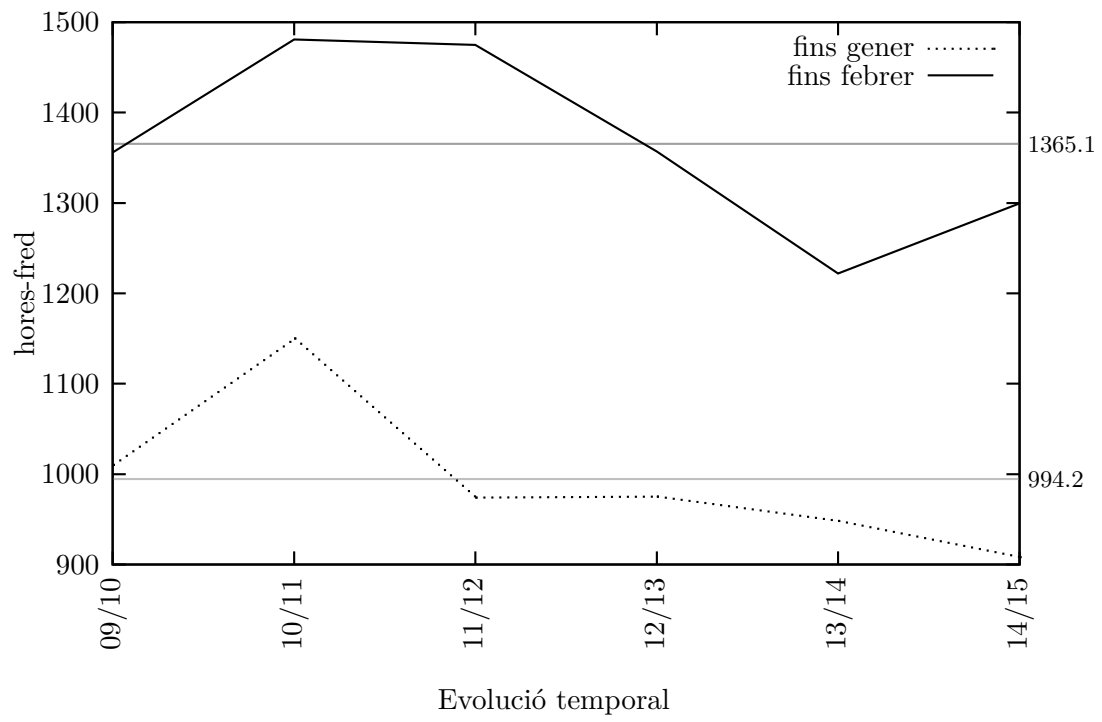

Vilablareix

(WF)

Hores-fred

Anys	Novembre	Desembre	Gener	Febrer	Total	
					Nov → Gen	Nov → Feb
09/10	180.0	367.0	463.0	346.0	1010.0	1356.0
10/11	286.0	414.0	450.0	331.0	1150.0	1481.0
11/12	91.0	391.0	492.0	501.0	974.0	1475.0
12/13	136.0	360.0	479.0	382.0	975.0	1357.0
13/14	240.0	406.0	302.0	274.0	948.0	1222.0
14/15	90.0	364.0	454.0	391.5	908.0	1299.5
Mitjana	170.5	383.7	440.0	370.9	994.2	1365.1