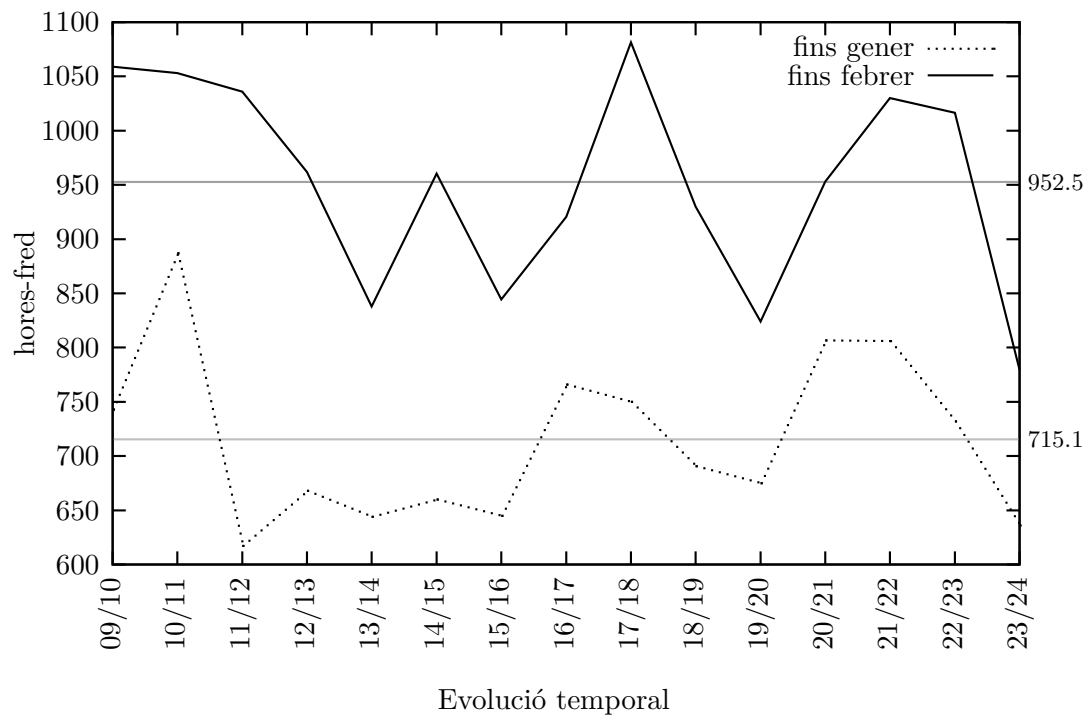

Sant Pere Pescador

(U2)

Hores-fred

Anys	Novembre	Desembre	Gener	Febrer	Total	
					Nov → Gen	Nov → Feb
09/10	60.0	308.0	375.0	316.0	743.0	1059.0
10/11	183.0	332.0	372.0	166.0	887.0	1053.0
11/12	35.0	235.0	347.0	419.0	617.0	1036.0
12/13	71.0	278.0	319.0	294.0	668.0	962.0
13/14	125.0	315.0	204.0	194.0	644.0	838.0
14/15	86.5	226.0	347.5	300.5	660.0	960.5
15/16	121.0	279.5	244.5	199.5	645.0	844.5
16/17	112.5	321.5	332.0	154.5	766.0	920.5
17/18	182.0	364.0	204.0	331.5	750.0	1081.5
18/19	100.0	265.0	325.5	239.5*	690.5	930.0
19/20	166.5	216.0	292.5*	149.0*	675.0	824.0
20/21	109.0*	292.0	405.5	146.5	806.5	953.0
21/22	122.5	289.5	394.0	224.0	806.0	1030.0
22/23	92.0	222.0	418.0	284.5	732.0	1016.5
23/24	79.5	282.5	274.0*	143.5*	636.0	779.5
Mitjana	109.7	281.7	323.6	237.5	715.1	952.5