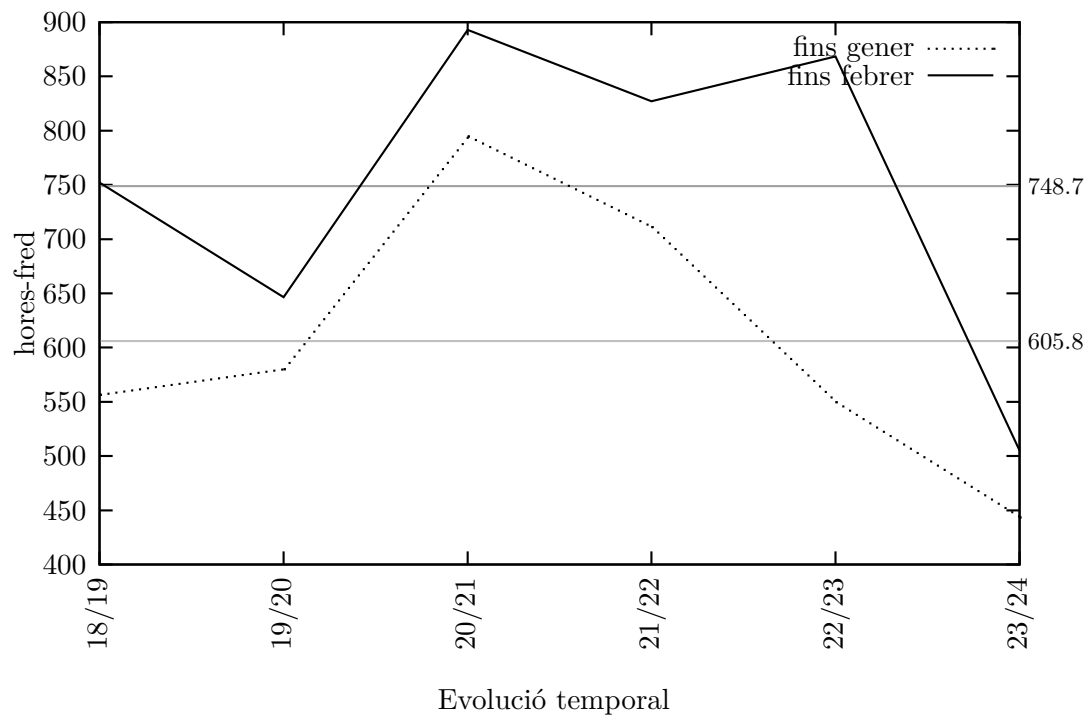

Terrassa

(YK)

Hores-fred

Anys	Novembre	Desembre	Gener	Febrer	Total	
					Nov → Gen	Nov → Feb
18/19	0.0*	90.5*	466.0	195.5	556.5	752.0
19/20	167.5	123.5	289.0*	66.5*	580.0	646.5
20/21	44.0*	305.5	445.0	98.5	794.5	893.0
21/22	143.5	217.0	350.5	116.0	711.0	827.0
22/23	42.0	135.0	372.5	319.0	549.5	868.5
23/24	14.0	207.5	222.0*	61.5*	443.5	505.0
Mitjana	68.5	179.8	357.5	142.8	605.8	748.7