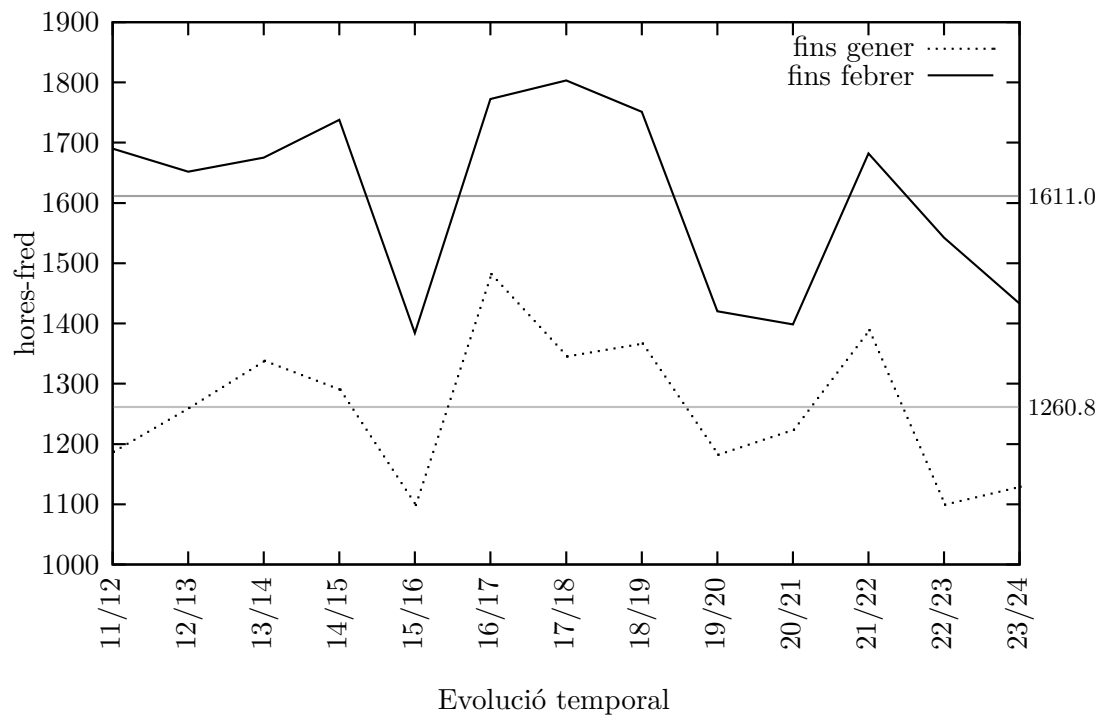

Els Alamús

(XM)

Hores-fred

Anys	Novembre	Desembre	Gener	Febrer	Total	
					Nov → Gen	Nov → Feb
11/12	151.0	467.0	569.0	503.0	1187.0	1690.0
12/13	244.0	481.0	535.0	392.0	1260.0	1652.0
13/14	275.0	627.0	436.0	337.0	1338.0	1675.0
14/15	152.5	510.0	627.5	448.0	1290.0	1738.0
15/16	198.0	537.0	364.0	285.0	1099.0	1384.0
16/17	263.0	640.0	579.0	290.5	1482.0	1772.5
17/18	357.0	586.5	402.0	458.0	1345.5	1803.5
18/19	233.5	534.0	599.0	385.0	1366.5	1751.5
19/20	265.5	359.0	557.5*	238.5*	1182.0	1420.5
20/21	164.5*	519.0	540.0	175.0	1223.5	1398.5
21/22	346.5	456.5	586.0	293.0	1389.0	1682.0
22/23	126.0	406.5	567.0	443.0	1099.5	1542.5
23/24	153.5	457.5	518.0*	304.0*	1129.0	1433.0
Mitjana	225.4	506.2	529.2	350.2	1260.8	1611.0