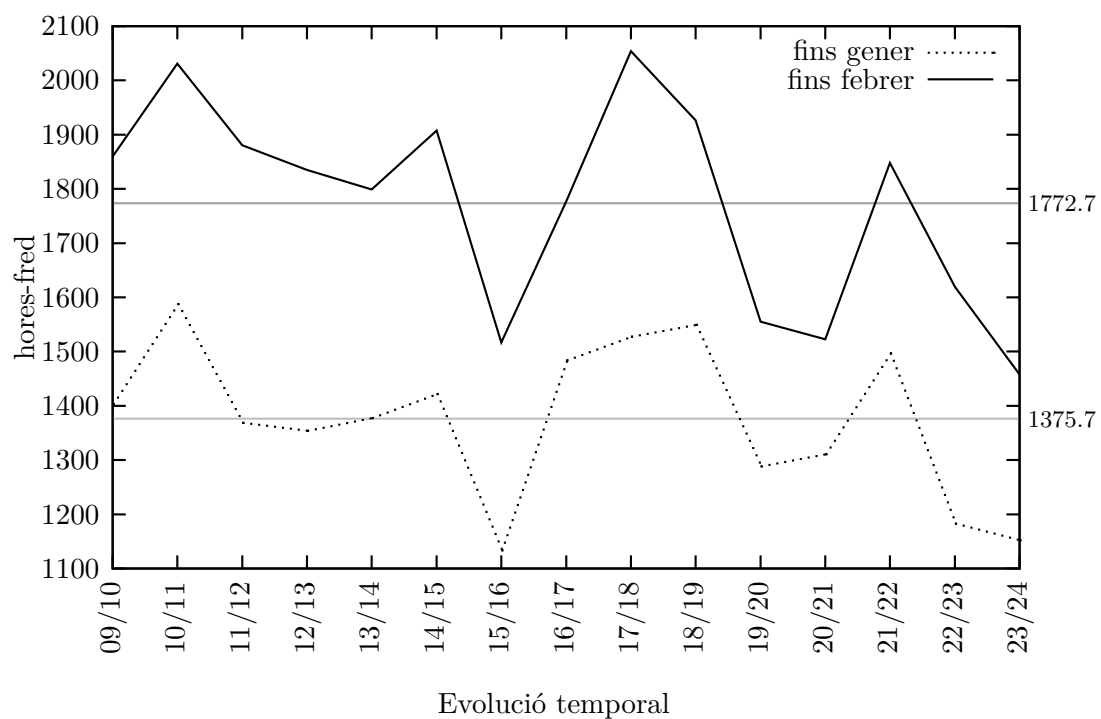

Vilanova de Meià

(CQ)

Hores-fred

Anys	Novembre	Desembre	Gener	Febrer	Total	
					Nov → Gen	Nov → Feb
09/10	243.5*	533.5	626.0	456.5	1403.0	1859.5
10/11	437.5	550.0	600.0	443.5	1587.5	2031.0
11/12	177.0	590.5	601.0	512.0	1368.5	1880.5
12/13	226.0	541.5	586.5	481.0	1354.0	1835.0
13/14	294.0	598.0	485.5	421.5	1377.5	1799.0
14/15	190.5	625.0	606.0	486.0	1421.5	1907.5
15/16	303.0	371.5	459.0	383.5	1133.5	1517.0
16/17	312.0	560.0	611.5	293.5	1483.5	1777.0
17/18	366.0	647.5	514.0	526.5	1527.5	2054.0
18/19	257.0	614.0	678.0	377.5	1549.0	1926.5
19/20	345.5	411.0	532.0*	266.5*	1288.5	1555.0
20/21	128.0*	591.0	592.0	211.5	1311.0	1522.5
21/22	399.5	528.5	568.5*	351.5	1496.5	1848.0
22/23	200.0	374.5	608.0	437.0	1182.5	1619.5
23/24	177.0*	502.5	472.5*	306.0*	1152.0	1458.0
Mitjana	270.4	535.9	569.4	396.9	1375.7	1772.7