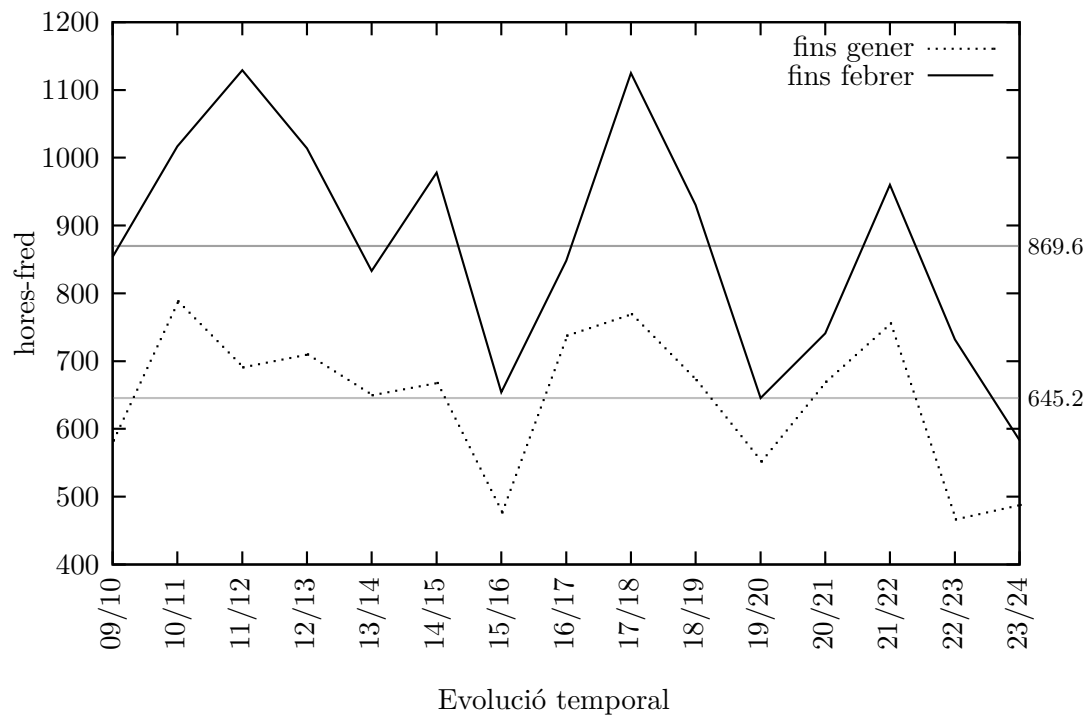

Malgrat de Mar

(WT)

Hores-fred

Anys	Novembre	Desembre	Gener	Febrer	Total	
					Nov → Gen	Nov → Feb
09/10	69.0	213.0	301.0	271.0	583.0	854.0
10/11	166.0	310.0	312.0	229.0	788.0	1017.0
11/12	17.0	257.0	417.0	438.0	691.0	1129.0
12/13	65.0	287.0	358.0	304.0	710.0	1014.0
13/14	174.0	278.0	198.0	183.0	650.0	833.0
14/15	41.0	257.0	370.0	310.0	668.0	978.0
15/16	126.5	166.5	184.0	177.0	477.0	654.0
16/17	90.5	255.0	392.0	110.5	737.5	848.0
17/18	203.5	363.5	202.5	355.5	769.5	1125.0
18/19	61.5	193.5	417.0	258.5	672.0	930.5
19/20	154.5	139.0	258.5*	93.5*	552.0	645.5
20/21	50.5*	236.5	382.5	71.5	669.5	741.0
21/22	121.5	234.0*	400.0	204.5	755.5	960.0
22/23	61.0	95.5	310.0	265.5	466.5	732.0
23/24	39.0	242.0	207.0*	95.0*	488.0	583.0
Mitjana	96.0	235.2	314.0	224.4	645.2	869.6