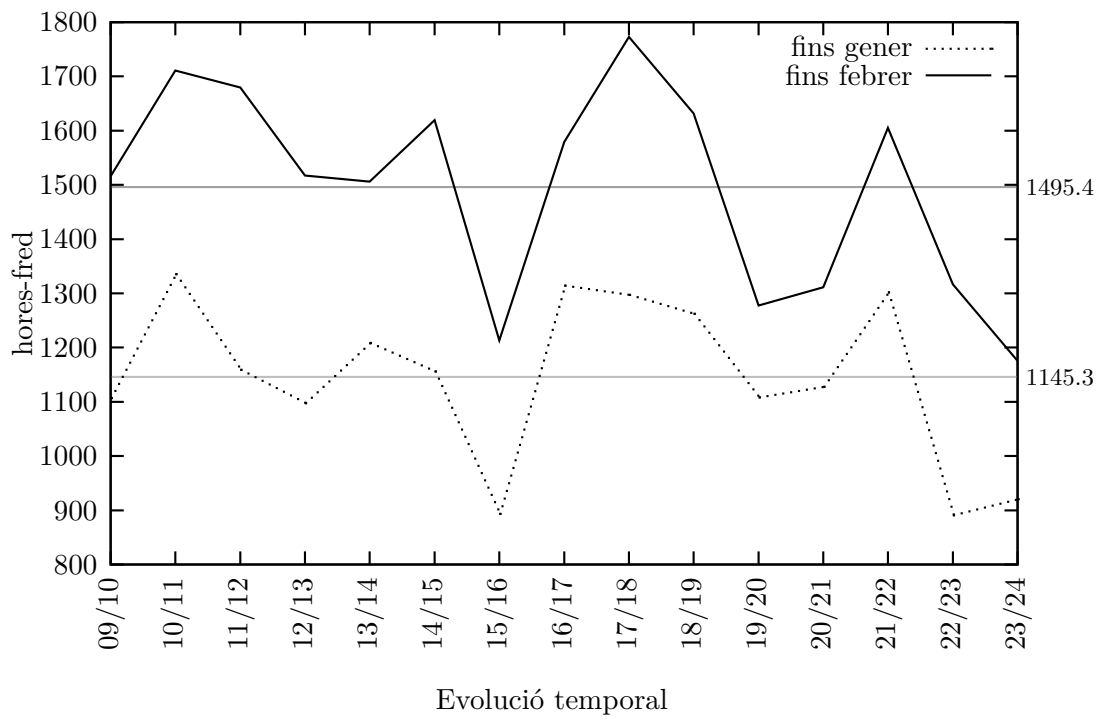

Margalef

(D1)

Hores-fred

Anys	Novembre	Desembre	Gener	Febrer	Total	
					Nov → Gen	Nov → Feb
09/10	164.5	436.0	506.5	409.0	1107.0	1516.0
10/11	309.5	490.0	536.0	375.5	1335.5	1711.0
11/12	123.5	495.0	540.5	520.5	1159.0	1679.5
12/13	181.5	419.5	496.5	420.0	1097.5	1517.5
13/14	286.5	529.5	392.5	297.5	1208.5	1506.0
14/15	131.5	472.0	552.5	463.5	1156.0	1619.5
15/16	185.0	362.0	346.5	319.5	893.5	1213.0
16/17	219.5	541.5	553.0	265.0	1314.0	1579.0
17/18	347.5	540.5	409.0	476.0	1297.0	1773.0
18/19	206.0	474.0	582.0	369.5	1262.0	1631.5
19/20	253.5	328.0	526.5*	169.5*	1108.0	1277.5
20/21	122.0*	471.5	534.0	183.5	1127.5	1311.0
21/22	357.0	419.5	525.5	303.0	1302.0	1605.0
22/23	138.5	265.0	487.5	425.5	891.0	1316.5
23/24	150.0	384.5	386.0*	255.0*	920.5	1175.5
Mitjana	211.7	441.9	491.6	350.2	1145.3	1495.4