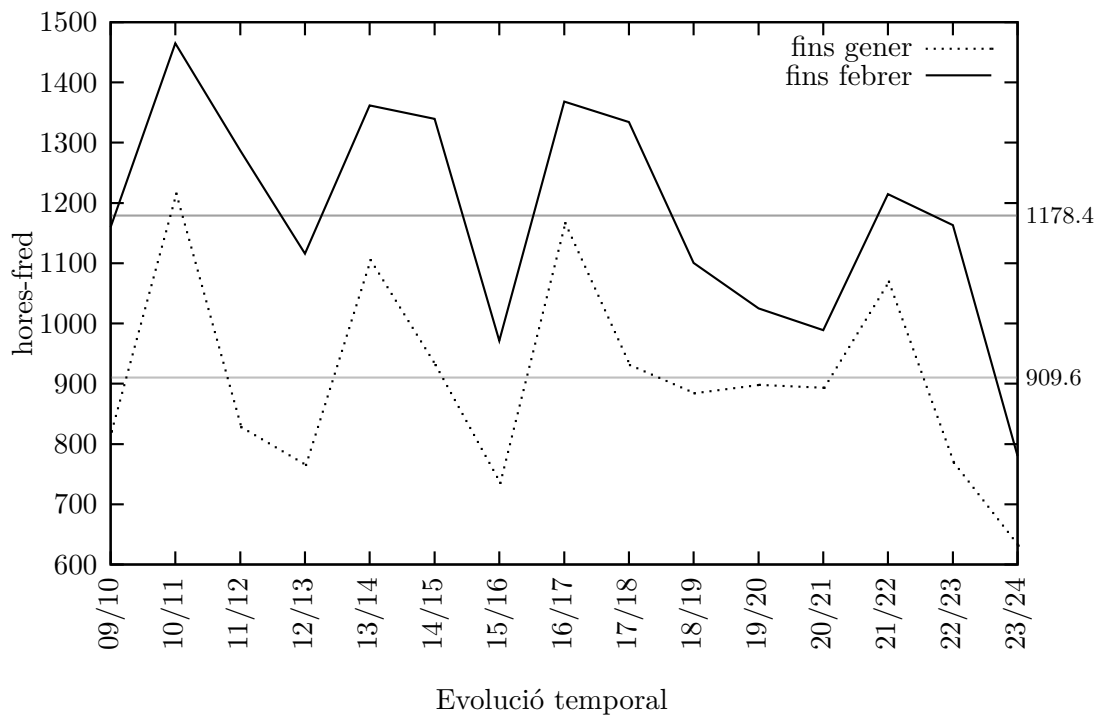

Batea

(WD)

Hores-fred

Anys	Novembre	Desembre	Gener	Febrer	Total	
					Nov → Gen	Nov → Feb
09/10	69.0	354.0	398.0*	339.0	821.0	1160.0
10/11	219.0	511.0	485.0	250.0	1215.0	1465.0
11/12	133.0	318.0	377.0	459.0	828.0	1287.0
12/13	118.0	272.0	375.0	351.0	765.0	1116.0
13/14	289.0	510.0	306.0	257.0	1105.0	1362.0
14/15	45.5	392.0	493.5	408.5	931.0	1339.5
15/16	146.5	360.0	229.0	236.0	735.5	971.5
16/17	117.0	538.5	511.0	202.0	1166.5	1368.5
17/18	218.5	407.0	305.5	403.5	931.0	1334.5
18/19	102.5	296.0	486.0	216.0	884.5	1100.5
19/20	159.5	245.5	493.0*	127.0*	898.0	1025.0
20/21	80.0*	386.5	427.0	95.5	893.5	989.0
21/22	235.0	361.0	473.0	145.5	1069.0	1214.5
22/23	53.0*	282.0	434.0	394.0	769.0	1163.0
23/24	42.5	269.5	319.5*	148.5*	631.5	780.0
Mitjana	135.2	366.9	407.5	268.8	909.6	1178.4