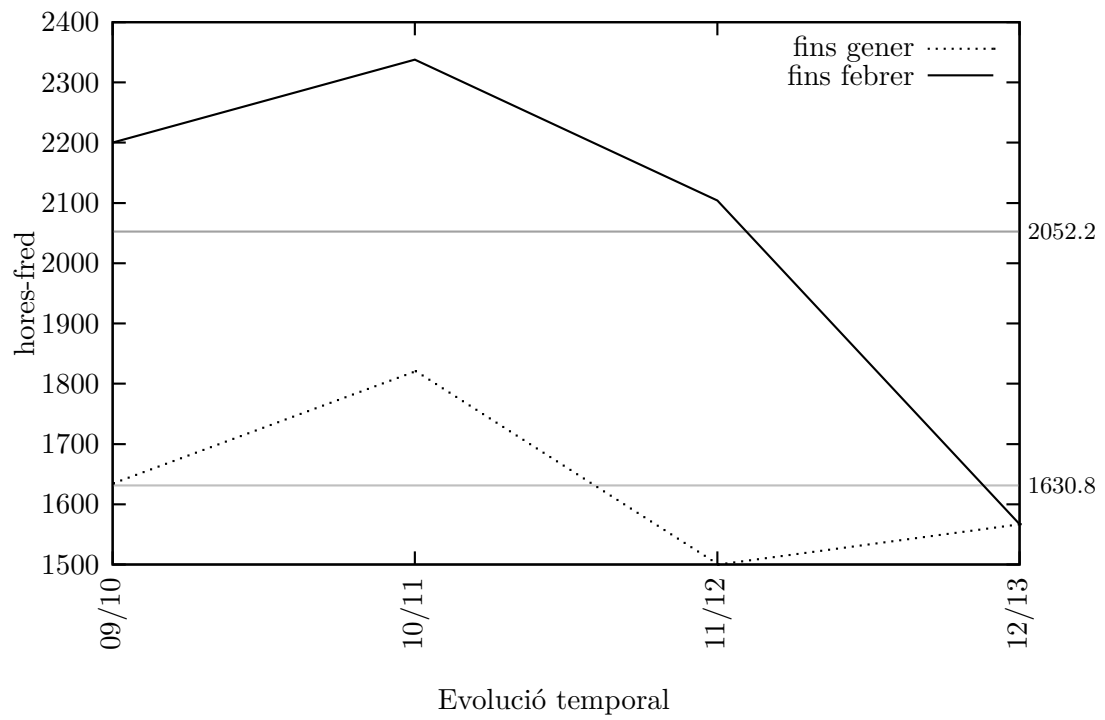

Prades

(U5)

Hores-fred

Anys	Novembre	Desembre	Gener	Febrer	Total	
					Nov → Gen	Nov → Feb
09/10	336.0	572.0	727.0	565.0	1635.0	2200.0
10/11	575.0	609.0	637.0	517.0	1821.0	2338.0
11/12	255.0	612.0	633.0	604.0	1500.0	2104.0
12/13	368.0	580.0	619.0*	0.0*	1567.0	1567.0
Mitjana	383.5	593.2	654.0	421.5	1630.8	2052.2