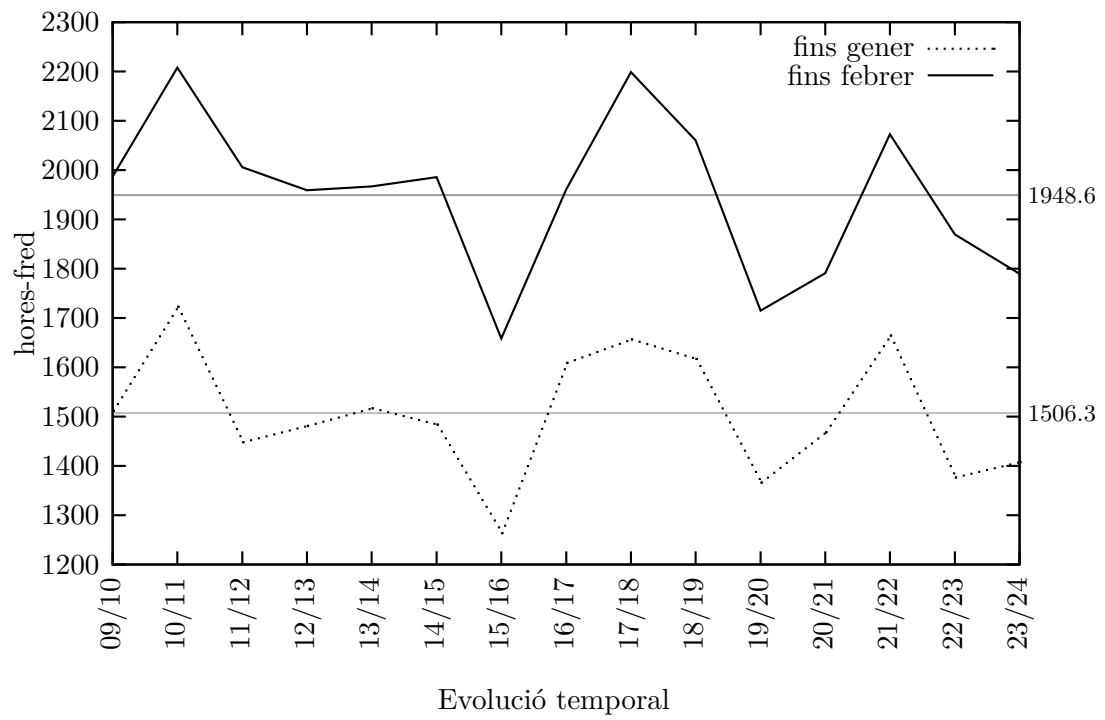

Oliola

(WA)

Hores-fred

Anys	Novembre	Desembre	Gener	Febrer	Total	
					Nov → Gen	Nov → Feb
09/10	320.0	579.0	613.0	475.0	1512.0	1987.0
10/11	470.0	595.0	658.0	485.0	1723.0	2208.0
11/12	192.0	617.0	639.0	558.0	1448.0	2006.0
12/13	268.0	593.0	620.0	478.0	1481.0	1959.0
13/14	348.0	635.0	534.0	450.0	1517.0	1967.0
14/15	213.0	629.0	642.0	501.5	1484.0	1985.5
15/16	286.0	494.0	483.5	395.0	1263.5	1658.5
16/17	339.5	620.5	649.0	352.0	1609.0	1961.0
17/18	461.0	669.0	526.5	542.0	1656.5	2198.5
18/19	290.5	633.0	693.5	443.5	1617.0	2060.5
19/20	380.5	415.5*	570.0*	349.0*	1366.0	1715.0
20/21	240.5*	606.0	621.5	323.0	1468.0	1791.0
21/22	470.5	575.5	618.5	408.0	1664.5	2072.5
22/23	262.0	469.0	645.5	493.0	1376.5	1869.5
23/24	290.0	567.0	551.0*	381.5*	1408.0	1789.5
Mitjana	322.1	579.8	604.3	442.3	1506.3	1948.6