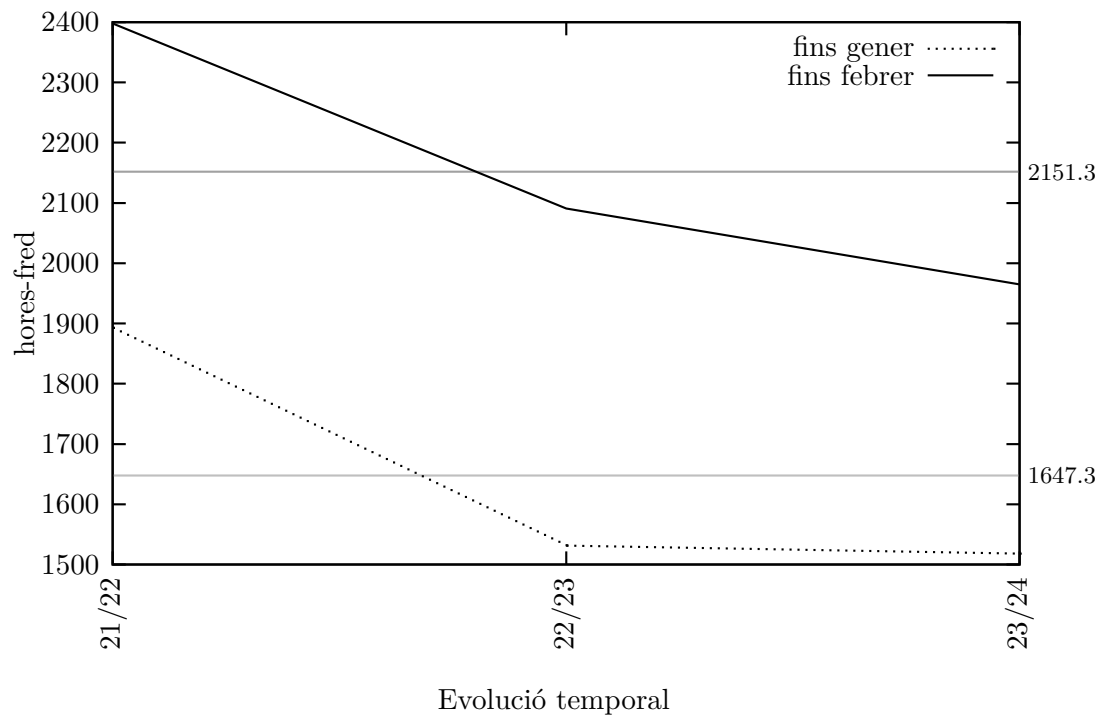

(YN)

Hores-fred

Anys	Novembre	Desembre	Gener	Febrer	Total	
					Nov → Gen	Nov → Feb
21/22	620.5	637.0	635.0	505.5	1892.5	2398.0
22/23	401.0	471.0	659.5	559.5	1531.5	2091.0
23/24	384.5*	632.0	501.5*	447.0*	1518.0	1965.0
Mitjana	468.7	580.0	598.7	504.0	1647.3	2151.3