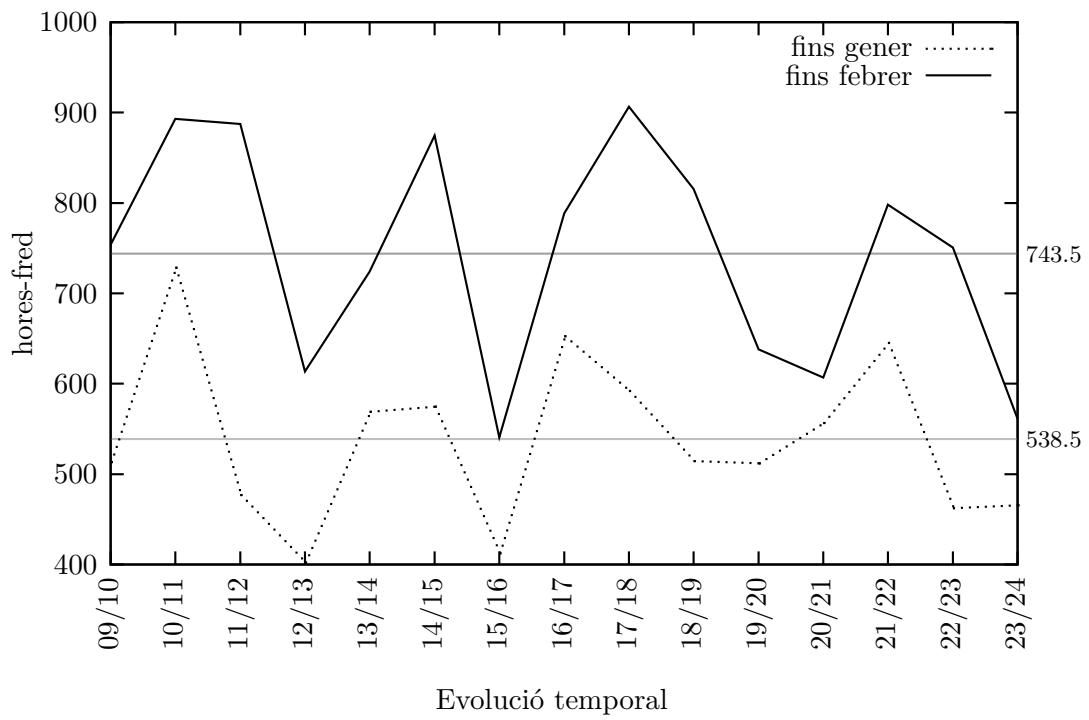

El Vendrell

(D9)

Hores-fred

Anys	Novembre	Desembre	Gener	Febrer	Total	
					Nov → Gen	Nov → Feb
09/10	22.5	222.5	268.5	240.5	513.5	754.0
10/11	113.5	303.5	311.5	164.5	728.5	893.0
11/12	17.5	149.5	310.0	410.5	477.0	887.5
12/13	52.0	165.5	184.5	211.5	402.0	613.5
13/14	113.0	321.0	135.0	155.0	569.0	724.0
14/15	36.0	230.5	308.0	300.0	574.5	874.5
15/16	76.5	181.5	154.5	128.0	412.5	540.5
16/17	59.5	258.0	335.0	136.0	652.5	788.5
17/18	162.5	255.0	174.5	314.5	592.0	906.5
18/19	57.5	156.5	300.5	301.0	514.5	815.5
19/20	82.0	126.5	303.5*	126.0*	512.0	638.0
20/21	57.5*	163.5	335.5	50.5	556.5	607.0
21/22	101.5	179.0	364.5	153.0	645.0	798.0
22/23	24.5	136.0	302.0	288.0	462.5	750.5
23/24	37.5	229.5	198.5*	95.5*	465.5	561.0
Mitjana	67.6	205.2	265.7	205.0	538.5	743.5