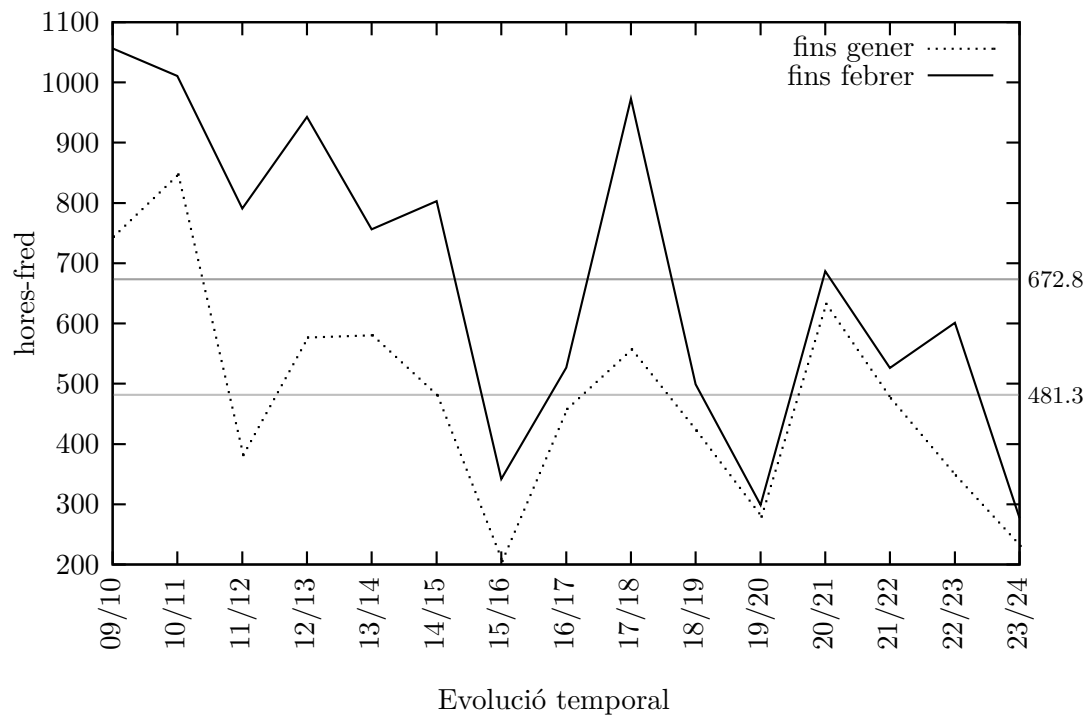

(D5)

Hores-fred

Anys	Novembre	Desembre	Gener	Febrer	Total	
					Nov → Gen	Nov → Feb
09/10	58.0	271.0	415.0	312.5	744.0	1056.5
10/11	199.5	301.5	346.0	164.0	847.0	1011.0
11/12	1.5	136.0	244.0	409.5	381.5	791.0
12/13	61.0	202.0	313.5	366.5	576.5	943.0
13/14	206.0	159.5	215.0	176.0	580.5	756.5
14/15	5.0	196.0	279.5	322.5	480.5	803.0
15/16	72.0	0.0	134.0	136.0	206.0	342.0
16/17	44.0	30.0	384.0	69.0	458.0	527.0
17/18	78.5	306.0	172.5	416.0	557.0	973.0
18/19	14.5	36.0	371.5	77.0	422.0	499.0
19/20	117.5	33.5	128.5*	19.5*	279.5	299.0
20/21	0.0*	236.5	396.0	54.0	632.5	686.5
21/22	101.5	101.0	273.5	50.0	476.0	526.0
22/23	14.5	51.0	282.0	253.5	347.5	601.0
23/24	0.0*	37.0	194.0*	46.0*	231.0	277.0
Mitjana	64.9	139.8	276.6	191.5	481.3	672.8