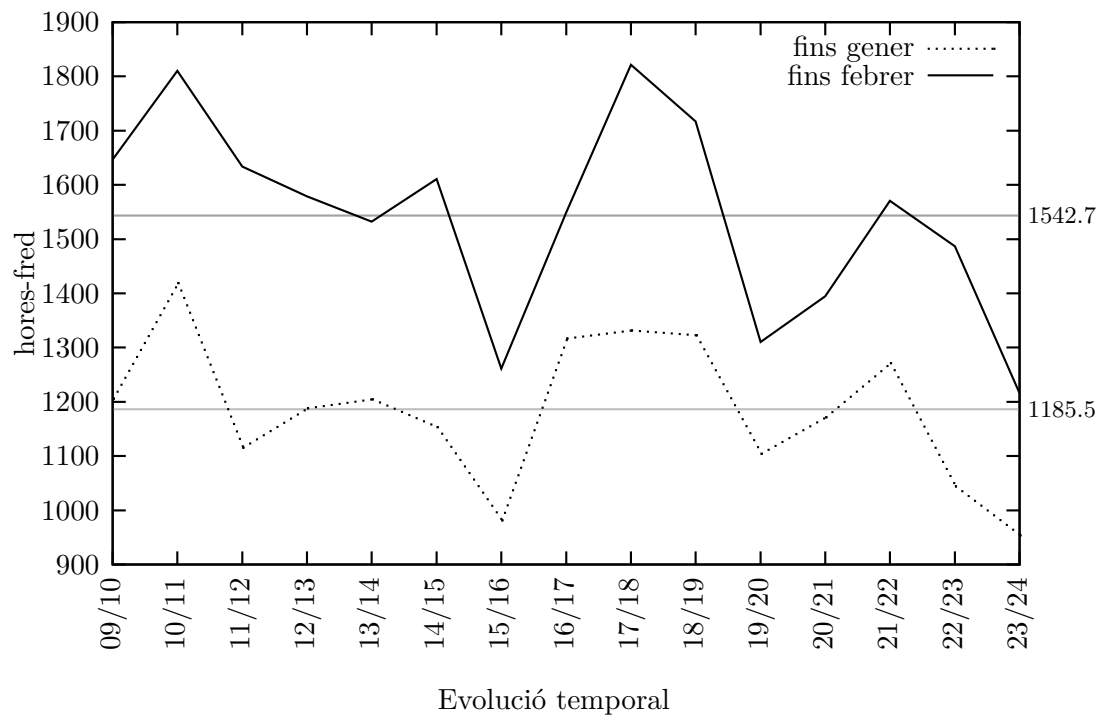

Vacarisses

(D2)

Hores-fred

Anys	Novembre	Desembre	Gener	Febrer	Total	
					Nov → Gen	Nov → Feb
09/10	215.5	468.5	521.5	441.5	1205.5	1647.0
10/11	362.5	517.0	539.5	391.0	1419.0	1810.0
11/12	132.5	447.0	536.0	518.0	1115.5	1633.5
12/13	202.0	460.0	526.0	391.0	1188.0	1579.0
13/14	242.5	538.0	424.0	328.0	1204.5	1532.5
14/15	139.0	470.0	544.5	457.5	1153.5	1611.0
15/16	250.0	403.5	328.0	279.5	981.5	1261.0
16/17	237.5	522.0	557.5	232.5	1317.0	1549.5
17/18	382.0	554.0	395.5	490.0	1331.5	1821.5
18/19	235.5	513.5	573.5	394.5	1322.5	1717.0
19/20	286.5	341.5	476.0*	206.5*	1104.0	1310.5
20/21	191.0*	460.5	520.0	223.0	1171.5	1394.5
21/22	320.0	412.5	539.0	299.0	1271.5	1570.5
22/23	155.0	366.5	522.5	442.5	1044.0	1486.5
23/24	145.0	401.5	407.0*	262.5*	953.5	1216.0
Mitjana	233.1	458.4	494.0	357.1	1185.5	1542.7