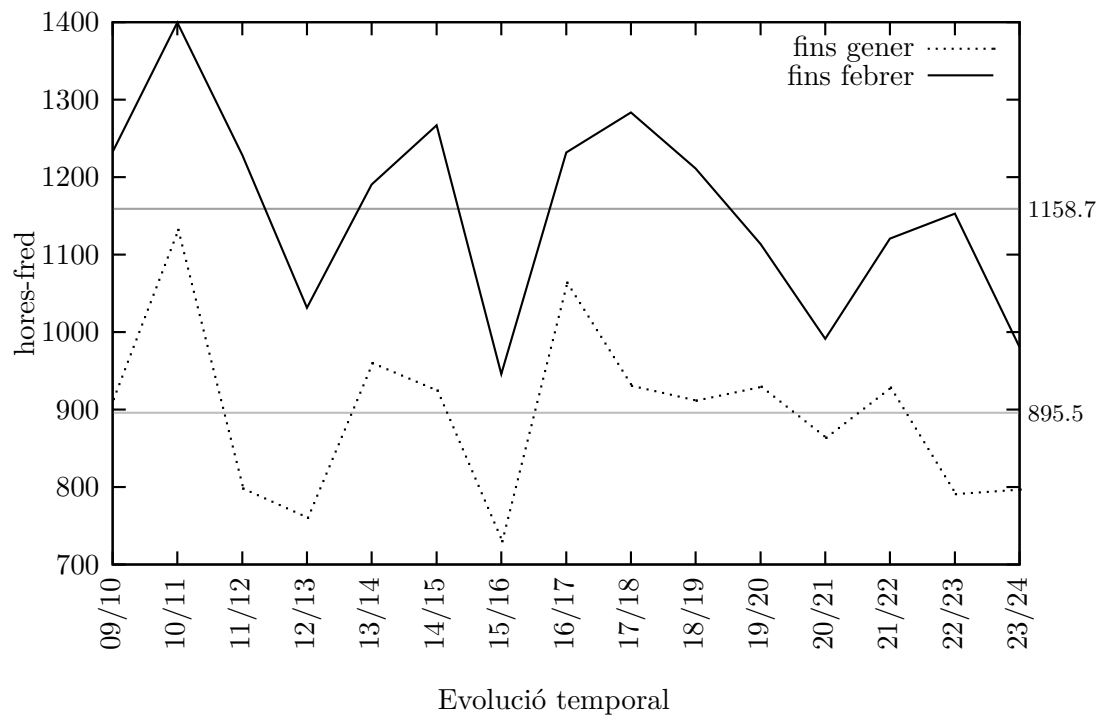

Vinebre

(D7)

Hores-fred

Anys	Novembre	Desembre	Gener	Febrer	Total	
					Nov → Gen	Nov → Feb
09/10	122.0	419.5	372.0	319.0	913.5	1232.5
10/11	228.5	438.0	465.5	267.5	1132.0	1399.5
11/12	55.0	310.0	433.0	430.5	798.0	1228.5
12/13	109.5	320.0	331.0	271.0	760.5	1031.5
13/14	182.0	505.5	272.5	230.5	960.0	1190.5
14/15	122.5	363.5	438.5	342.5	924.5	1267.0
15/16	110.0	353.0	267.0	216.0	730.0	946.0
16/17	146.5	482.0	435.0	168.5	1063.5	1232.0
17/18	251.0	399.0	280.5	353.0	930.5	1283.5
18/19	169.0	360.5	382.0	299.5	911.5	1211.0
19/20	163.0	266.5	500.0*	184.0*	929.5	1113.5
20/21	99.5*	309.5	454.5	128.0	863.5	991.5
21/22	116.0*	328.5	483.5	192.5	928.0	1120.5
22/23	67.0	306.0	418.0	362.0	791.0	1153.0
23/24	115.5	333.5	347.5*	184.0*	796.5	980.5
Mitjana	137.1	366.3	392.0	263.2	895.5	1158.7