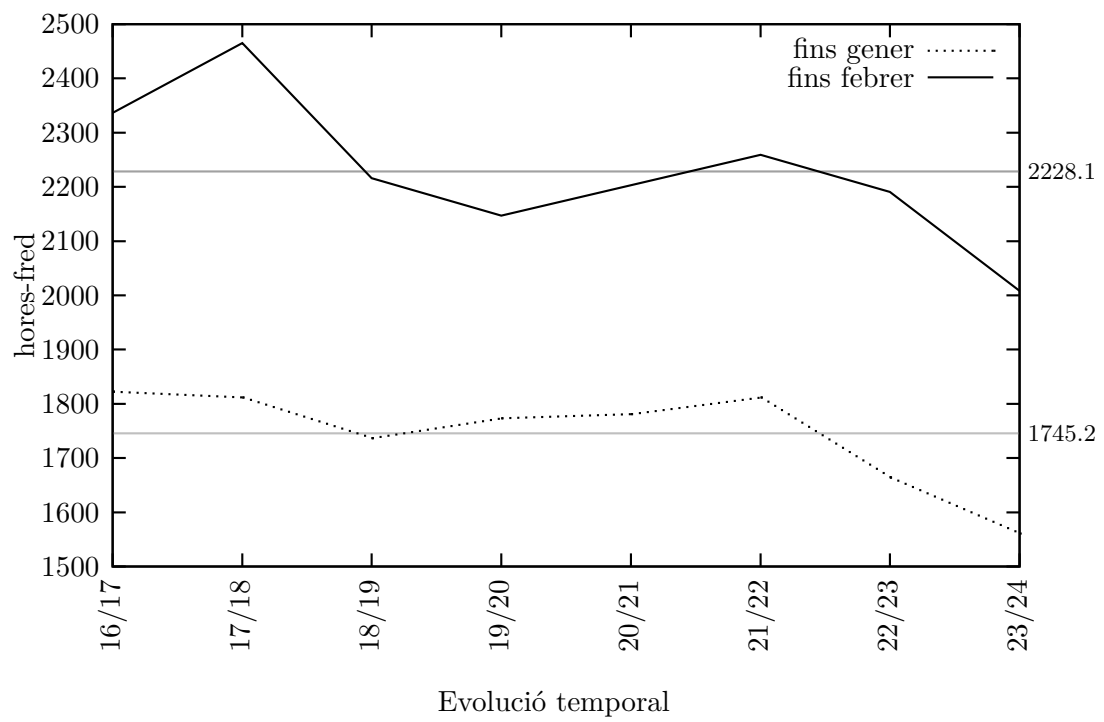

Puigcerdà

(YA)

Hores-fred

Anys	Novembre	Desembre	Gener	Febrer	Total	
					Nov → Gen	Nov → Feb
16/17	498.0	636.0	688.5	514.0	1822.5	2336.5
17/18	504.5	694.0	613.0	653.5	1811.5	2465.0
18/19	531.5	562.0	643.0	479.5	1736.5	2216.0
19/20	557.0	590.5	626.0*	373.5*	1773.5	2147.0
20/21	418.0*	685.5	677.5	422.0	1781.0	2203.0
21/22	561.0	640.0	610.5	447.5	1811.5	2259.0
22/23	425.0*	611.5	627.5*	526.5	1664.0	2190.5
23/24	387.5*	573.5	600.0*	447.0*	1561.0	2008.0
Mitjana	485.3	624.1	635.8	482.9	1745.2	2228.1