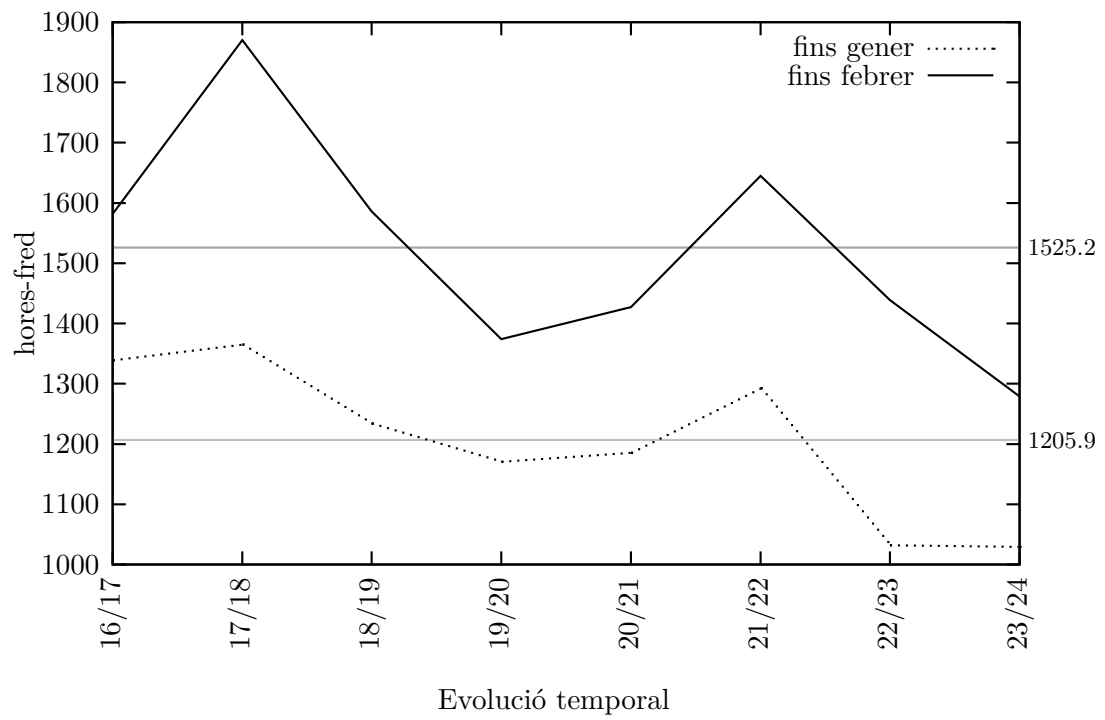

(YB)

Hores-fred

Anys	Novembre	Desembre	Gener	Febrer	Total	
					Nov → Gen	Nov → Feb
16/17	278.5	471.0	589.5	242.5	1339.0	1581.5
17/18	367.5	557.0	440.5	505.5	1365.0	1870.5
18/19	241.5	456.0	536.5	352.0	1234.0	1586.0
19/20	327.0	374.5	469.0*	203.5*	1170.5	1374.0
20/21	216.0*	431.5	538.0	241.5	1185.5	1427.0
21/22	323.5	465.0	504.0	352.5	1292.5	1645.0
22/23	197.0*	317.0	518.0	407.0*	1032.0	1439.0
23/24	190.0	425.0	414.0*	250.0*	1029.0	1279.0
Mitjana	267.6	437.1	501.2	319.3	1205.9	1525.2