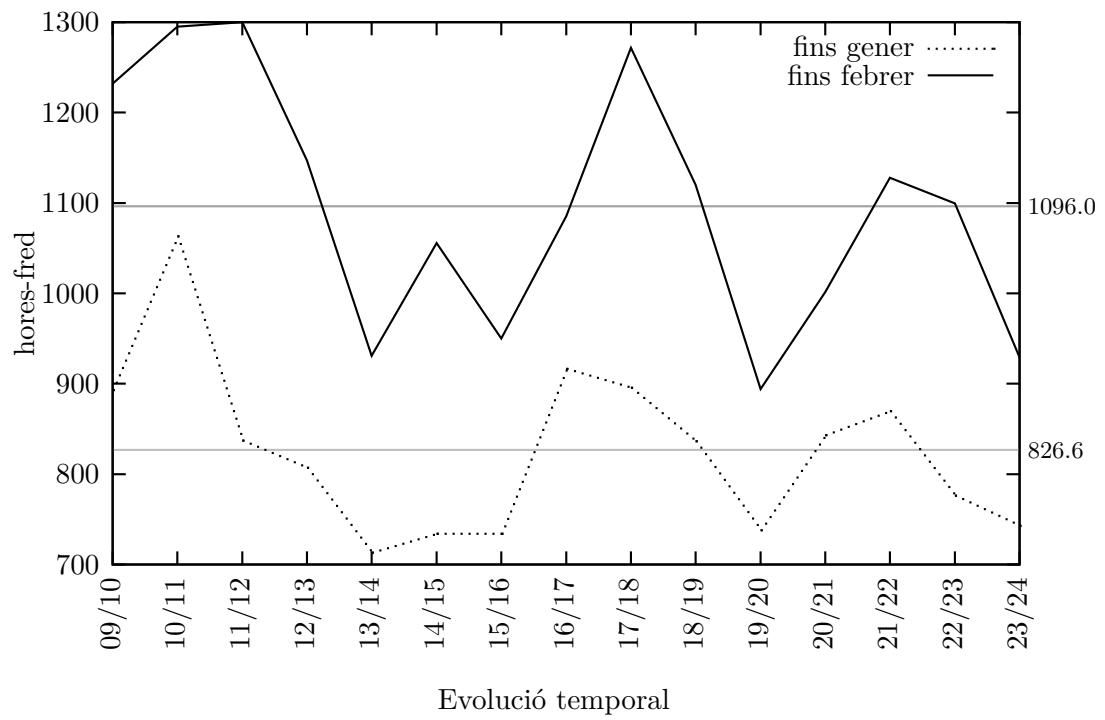

La Tallada d'Empordà

(UB)

Hores-fred

Anys	Novembre	Desembre	Gener	Febrer	Total	
					Nov → Gen	Nov → Feb
09/10	110.0	355.0	428.0	339.0	893.0	1232.0
10/11	239.0	389.0	435.0	232.0	1063.0	1295.0
11/12	60.0	331.0	446.0	463.0	837.0	1300.0
12/13	96.0	329.0	382.0	340.0	807.0	1147.0
13/14	141.0	335.0	237.0	218.0	713.0	931.0
14/15	87.5	276.5	370.0	321.5	734.0	1055.5
15/16	147.5	312.0	274.5	216.0	734.0	950.0
16/17	153.5	355.0	408.0	169.0	916.5	1085.5
17/18	221.0	417.5	257.0	376.0	895.5	1271.5
18/19	101.5	320.5	414.5	283.5	836.5	1120.0
19/20	190.0	230.0	318.0*	156.0*	738.0	894.0
20/21	92.0*	312.5	438.5	158.5	843.0	1001.5
21/22	144.5	298.0	427.0	258.5	869.5	1128.0
22/23	99.0	221.0	456.0	323.5	776.0	1099.5
23/24	88.5*	338.5	316.0*	186.0*	743.0	929.0
Mitjana	131.4	321.4	373.8	269.4	826.6	1096.0