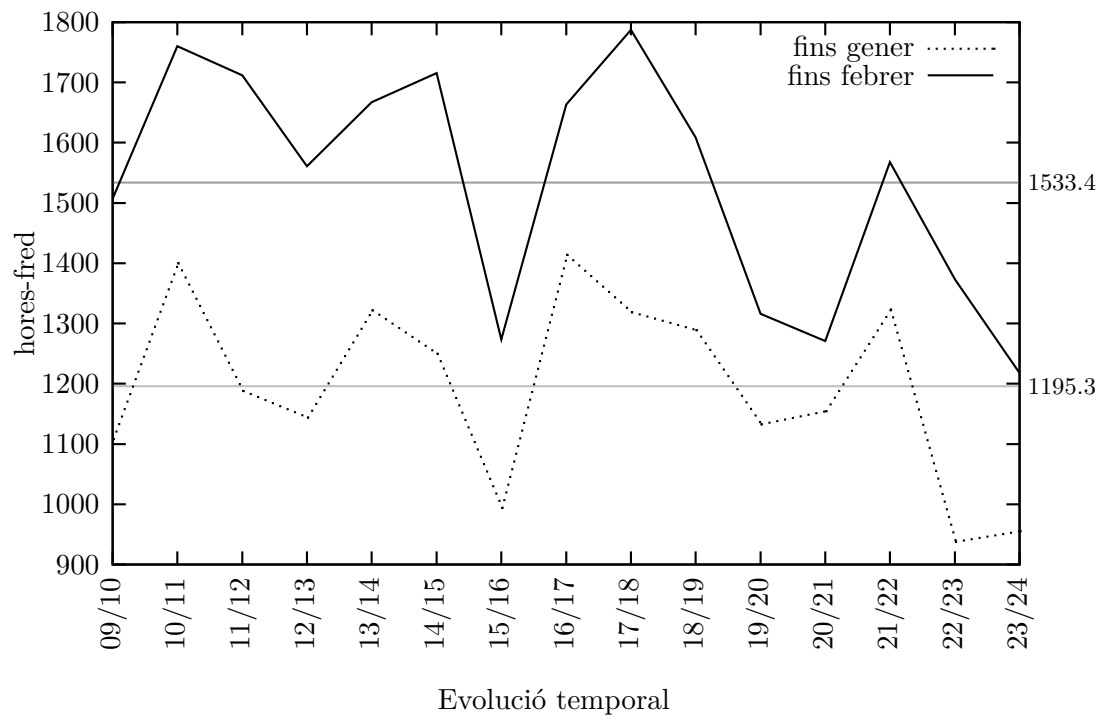

Sant Martí de Riucorb

(WL)

Hores-fred

Anys	Novembre	Desembre	Gener	Febrer	Total	
					Nov → Gen	Nov → Feb
09/10	132.0	434.0	542.0	399.0	1108.0	1507.0
10/11	321.0	521.0	558.0	360.0	1400.0	1760.0
11/12	157.0	469.0	562.0	524.0	1188.0	1712.0
12/13	192.0	416.0	536.0	417.0	1144.0	1561.0
13/14	291.0	599.0	432.0	345.0	1322.0	1667.0
14/15	115.0	524.5	610.0	466.0	1249.5	1715.5
15/16	234.0	419.0	341.0	279.5	994.0	1273.5
16/17	211.0	606.5	596.5	249.5	1414.0	1663.5
17/18	324.0	600.0	394.5	468.5	1318.5	1787.0
18/19	167.5	477.5	644.0	320.0	1289.0	1609.0
19/20	255.0	339.0	538.5*	183.5*	1132.5	1316.0
20/21	124.5*	513.0	517.0	116.5	1154.5	1271.0
21/22	331.5	425.0	566.5	245.0	1323.0	1568.0
22/23	105.5	265.5	566.5	436.0	937.5	1373.5
23/24	93.5	435.0	426.5*	262.5*	955.0	1217.5
Mitjana	203.6	469.6	522.1	338.1	1195.3	1533.4