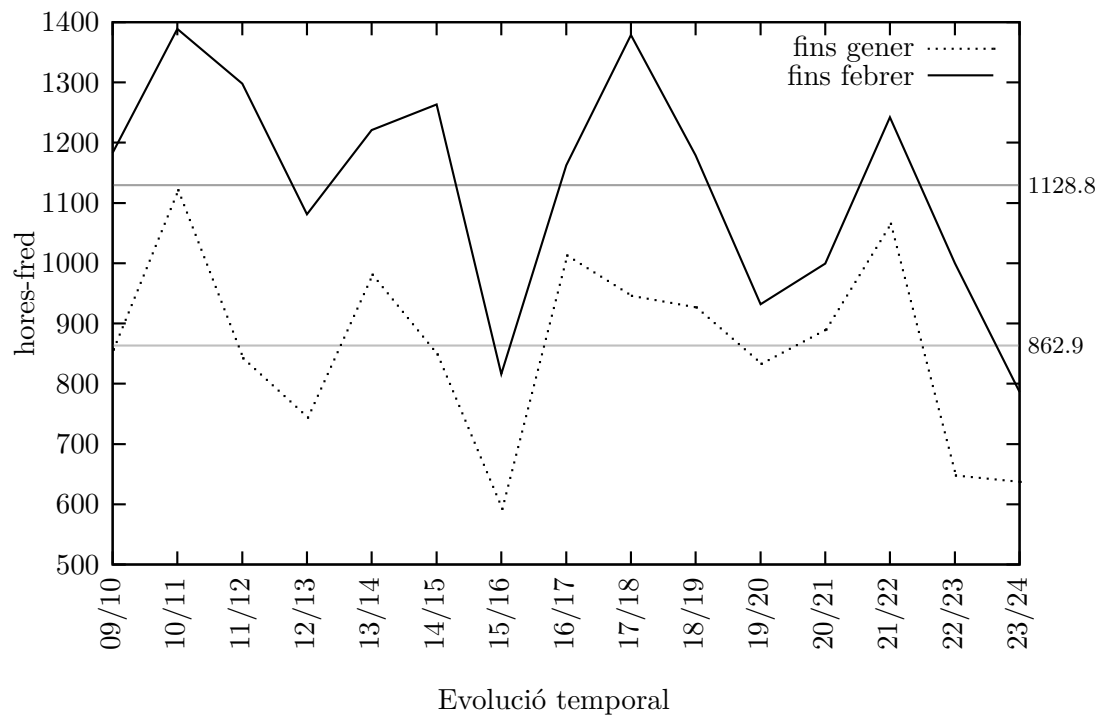

Margalef

(D1)

Hores-fred

Anys	Novembre	Desembre	Gener	Febrer	Total	
					Nov → Gen	Nov → Feb
09/10	164.5	436.0	506.5	409.0	1107.0	1516.0
10/11	309.5	490.0	536.0	375.5	1335.5	1711.0
11/12	123.5	495.0	540.5	520.5	1159.0	1679.5
12/13	181.5	419.5	496.5	420.0	1097.5	1517.5
13/14	286.5	529.5	392.5	297.5	1208.5	1506.0
14/15	131.5	472.0	552.5	463.5	1156.0	1619.5
15/16	185.0	362.0	346.5	319.5	893.5	1213.0
16/17	219.5	541.5	553.0	265.0	1314.0	1579.0
17/18	347.5	540.5	409.0	476.0	1297.0	1773.0
18/19	206.0	474.0	582.0	369.5	1262.0	1631.5
19/20	253.5	328.0	526.5*	169.5*	1108.0	1277.5
20/21	122.0*	471.5	534.0	183.5	1127.5	1311.0
21/22	357.0	419.5	525.5	303.0	1302.0	1605.0
22/23	138.5	265.0	487.5	425.5	891.0	1316.5
23/24	150.0	384.5	386.0*	255.0*	920.5	1175.5
Mitjana	211.7	441.9	491.6	350.2	1145.3	1495.4