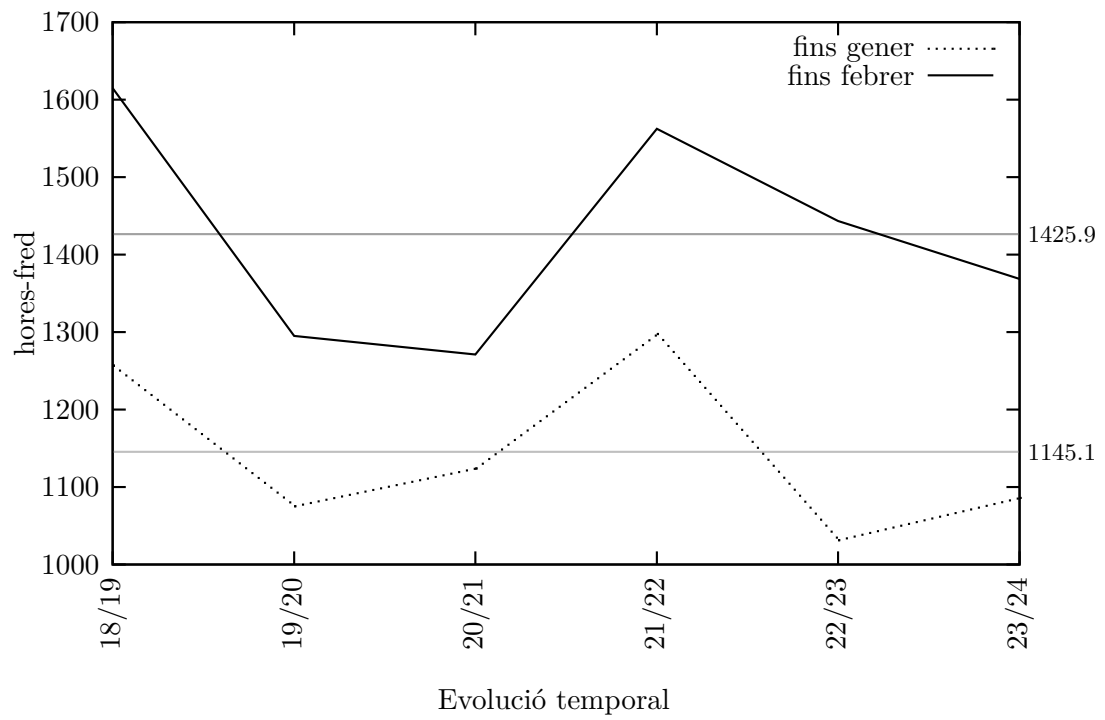

(YJ)

Hores-fred

Anys	Novembre	Desembre	Gener	Febrer	Total	
					Nov → Gen	Nov → Feb
18/19	178.5	508.0	570.0	358.5	1256.5	1615.0
19/20	228.0	311.5	535.5*	220.0*	1075.0	1295.0
20/21	136.5*	471.5	516.0	147.0	1124.0	1271.0
21/22	317.5	420.5	559.5	265.0	1297.5	1562.5
22/23	102.0	392.0	537.5	412.0	1031.5	1443.5
23/24	142.0	437.0	507.0*	282.5*	1086.0	1368.5
Mitjana	184.1	423.4	537.6	280.8	1145.1	1425.9