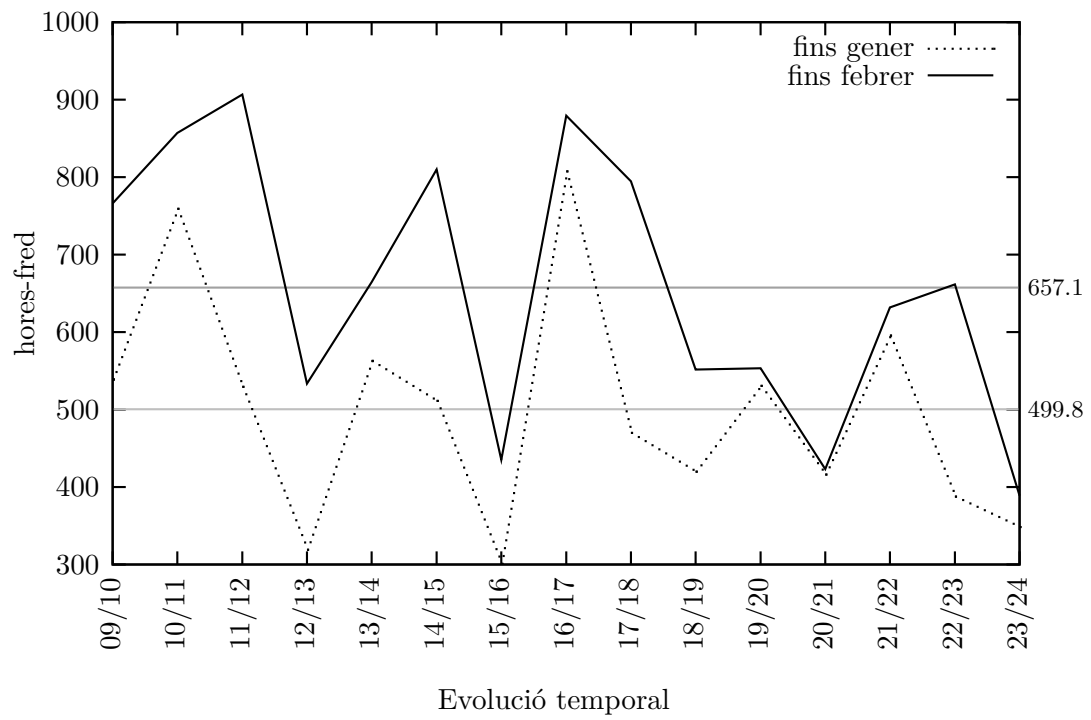

El Perelló

(DB)

Hores-fred

Anys	Novembre	Desembre	Gener	Febrer	Total	
					Nov → Gen	Nov → Feb
09/10	0.0	257.0	282.0	227.0	539.0	766.0
10/11	96.5	334.0	328.5	98.0	759.0	857.0
11/12	78.5	155.5	295.5	377.0	529.5	906.5
12/13	30.0	134.5	154.5	214.5	319.0	533.5
13/14	155.5	320.0	87.5	101.5	563.0	664.5
14/15	3.5	236.0	271.5	299.0	511.0	810.0
15/16	42.0	166.5	92.5	134.0	301.0	435.0
16/17	48.0	417.5	342.0	72.0	807.5	879.5
17/18	83.0	241.0	146.0	324.5	470.0	794.5
18/19	12.5	137.0	270.5	131.5	420.0	551.5
19/20	38.5	133.5	358.5*	23.0*	530.5	553.5
20/21	26.5*	119.0	270.5	7.0	416.0	423.0
21/22	51.5	203.5	340.5	36.5	595.5	632.0
22/23	6.5	111.0	270.0	274.0	387.5	661.5
23/24	4.0	174.0	170.5*	40.5*	348.5	389.0
Mitjana	45.1	209.3	245.4	157.3	499.8	657.1