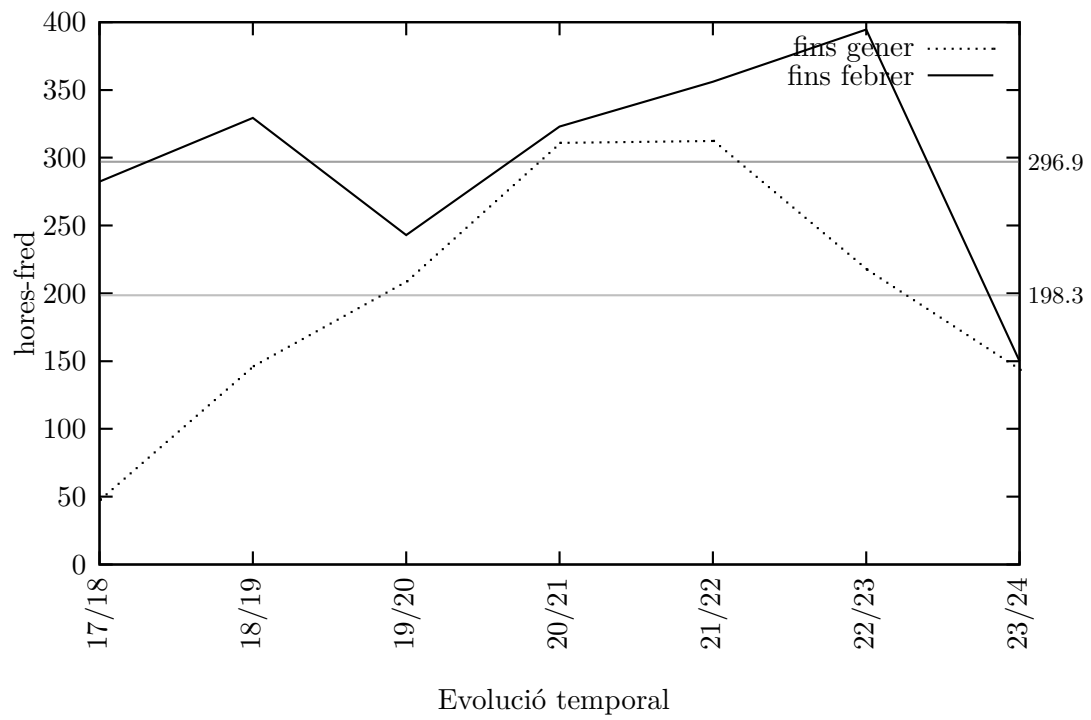

Mont-roig del Camp

(YF)

Hores-fred

Anys	Novembre	Desembre	Gener	Febrer	Total	
					Nov → Gen	Nov → Feb
17/18	0.0*	6.0*	42.0	234.5	48.0	282.5
18/19	0.0	27.5	119.0	183.0	146.5	329.5
19/20	22.5	52.0	134.5*	34.0*	209.0	243.0
20/21	0.0*	51.5	259.5	12.0	311.0	323.0
21/22	15.0	85.5	212.0	43.5	312.5	356.0
22/23	0.5	27.0	190.0	177.0	217.5	394.5
23/24	0.5	48.0	95.0*	6.5*	143.5	150.0
Mitjana	5.5	42.5	150.3	98.6	198.3	296.9