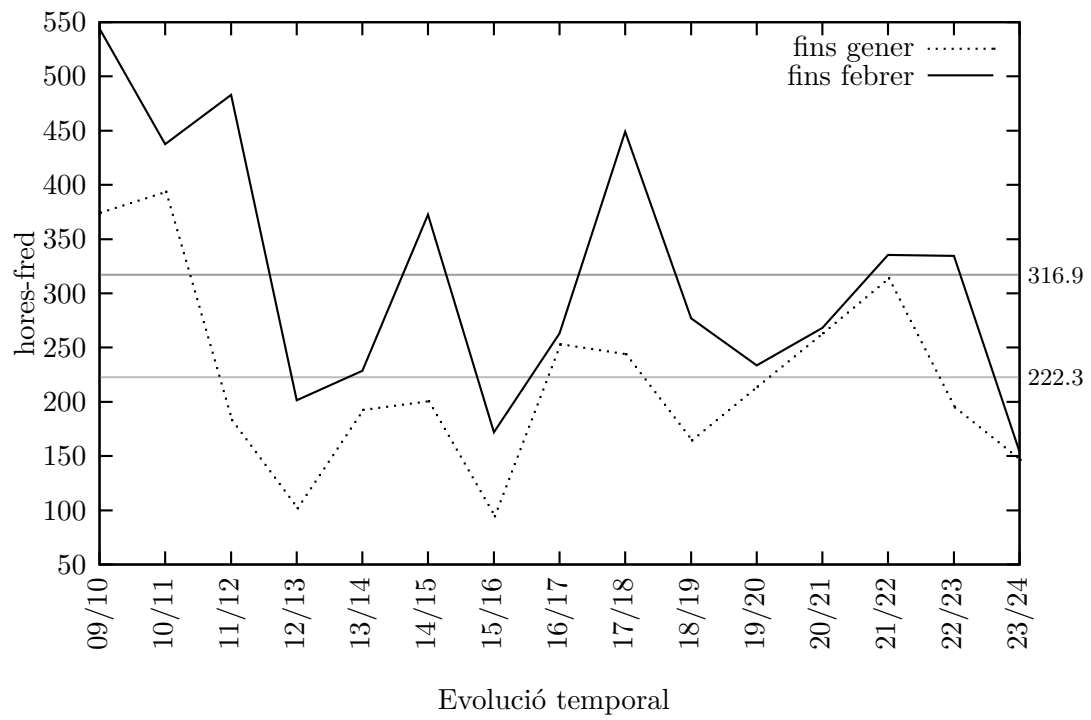

Sant Jaume d'Enveja

(DL)

Hores-fred

Anys	Novembre	Desembre	Gener	Febrer	Total	
					Nov → Gen	Nov → Feb
09/10	0.0	189.5	185.0	169.5	374.5	544.0
10/11	31.0	190.5	172.0	44.0	393.5	437.5
11/12	0.0	33.5	149.5	300.0	183.0	483.0
12/13	2.5	63.5	36.0	99.5	102.0	201.5
13/14	46.0	141.5	5.0	36.0	192.5	228.5
14/15	0.0	104.0	96.5	172.0	200.5	372.5
15/16	8.0	55.5	31.0	77.5	94.5	172.0
16/17	0.0	102.0	151.0	10.0	253.0	263.0
17/18	33.0	154.5	56.5	205.0	244.0	449.0
18/19	2.5	37.0	125.0	112.5	164.5	277.0
19/20	9.5	23.5	181.0*	19.5*	214.0	233.5
20/21	4.0*	41.5	218.0	4.5	263.5	268.0
21/22	3.0	106.5	204.5	21.5	314.0	335.5
22/23	2.0	17.5	175.5	139.5	195.0	334.5
23/24	0.0	73.5	73.0*	7.5*	146.5	154.0
Mitjana	9.4	88.9	124.0	94.6	222.3	316.9