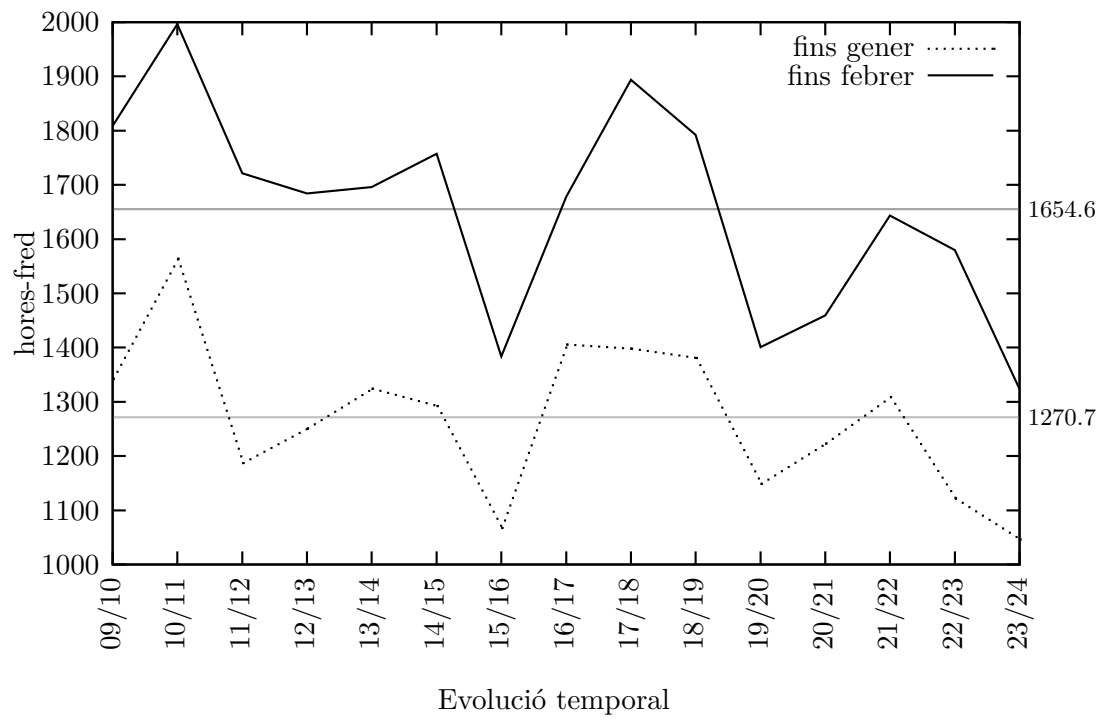

Sant Salvador de Guardiola

(CL)

Hores-fred

Anys	Novembre	Desembre	Gener	Febrer	Total	
					Nov → Gen	Nov → Feb
09/10	252.0	520.0	570.5	466.5	1342.5	1809.0
10/11	427.0	561.5	575.5	432.5	1564.0	1996.5
11/12	151.5	468.0	567.5	534.5	1187.0	1721.5
12/13	214.0	490.0	547.0	433.0	1251.0	1684.0
13/14	265.0	567.0	492.0	372.0	1324.0	1696.0
14/15	170.5	540.5	581.5	465.0	1292.5	1757.5
15/16	265.5	443.5	358.5	316.5	1067.5	1384.0
16/17	271.0	559.5	575.0	273.0	1405.5	1678.5
17/18	399.0	577.0	422.0	495.5	1398.0	1893.5
18/19	232.0	545.0	603.5	411.5	1380.5	1792.0
19/20	289.5	350.5	508.5*	252.5*	1148.5	1401.0
20/21	223.0*	474.5	525.5	236.5	1223.0	1459.5
21/22	347.0	429.0	532.5	335.0	1308.5	1643.5
22/23	177.0	393.5	551.0	458.0	1121.5	1579.5
23/24	183.0	438.5	424.5*	277.5*	1046.0	1323.5
Mitjana	257.8	490.5	522.3	384.0	1270.7	1654.6