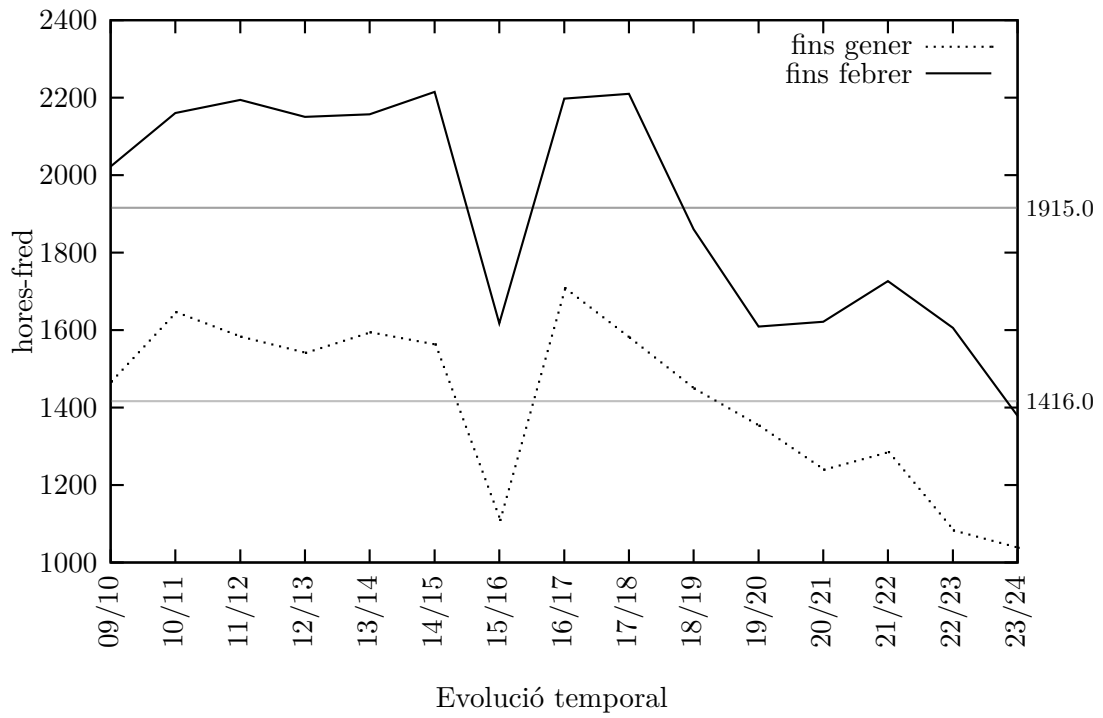

Roquetes

(X5)

Hores-fred

Anys	Novembre	Desembre	Gener	Febrer	Total	
					Nov → Gen	Nov → Feb
09/10	255.0	515.0*	698.0	554.0	1468.0	2022.0
10/11	492.0	578.0	576.0	514.0	1646.0	2160.0
11/12	326.0	608.0	649.0	611.0	1583.0	2194.0
12/13	407.0	527.0	607.0	609.0	1541.0	2150.0
13/14	434.0	609.0	551.0	563.0	1594.0	2157.0
14/15	282.5	677.0	603.0	652.0	1562.5	2214.5
15/16	262.0	352.0	496.0	507.5	1110.0	1617.5
16/17	433.5	603.5	671.0	489.5	1708.0	2197.5
17/18	447.0	610.5	523.0	629.5	1580.5	2210.0
18/19	390.5	400.5	657.5	412.0	1448.5	1860.5
19/20	448.5	388.5	515.5*	257.0*	1352.5	1609.5
20/21	232.0*	573.0	434.5*	382.0	1239.5	1621.5
21/22	337.5*	395.5	552.0	441.5	1285.0	1726.5
22/23	217.0	318.0	548.0	523.0	1083.0	1606.0
23/24	187.0*	477.0	374.0*	340.5*	1038.0	1378.5
Mitjana	343.4	508.8	563.7	499.0	1416.0	1915.0

Roquetes