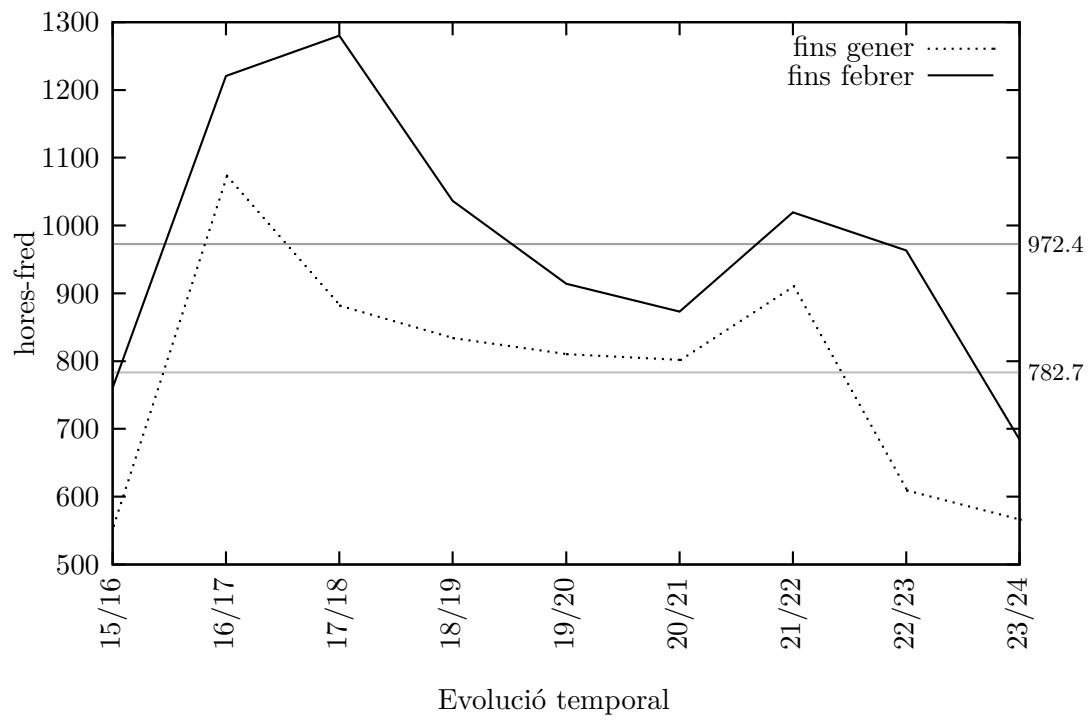

Tivissa

(Y6)

Hores-fred

Anys	Novembre	Desembre	Gener	Febrer	Total	
					Nov → Gen	Nov → Feb
15/16	111.5	265.5	180.0	203.5	557.0	760.5
16/17	91.5	498.0	484.0	147.0	1073.5	1220.5
17/18	214.0	394.0	273.5	398.5	881.5	1280.0
18/19	117.0	264.0	453.0	202.5	834.0	1036.5
19/20	143.5	212.0	455.0*	103.5*	810.5	914.0
20/21	52.0*	328.5	421.5	71.0	802.0	873.0
21/22	191.0	291.0	428.5	109.0	910.5	1019.5
22/23	32.0	176.0	401.0	354.5	609.0	963.5
23/24	42.0	265.5	258.5*	118.0*	566.0	684.0
Mitjana	110.5	299.4	372.8	189.7	782.7	972.4