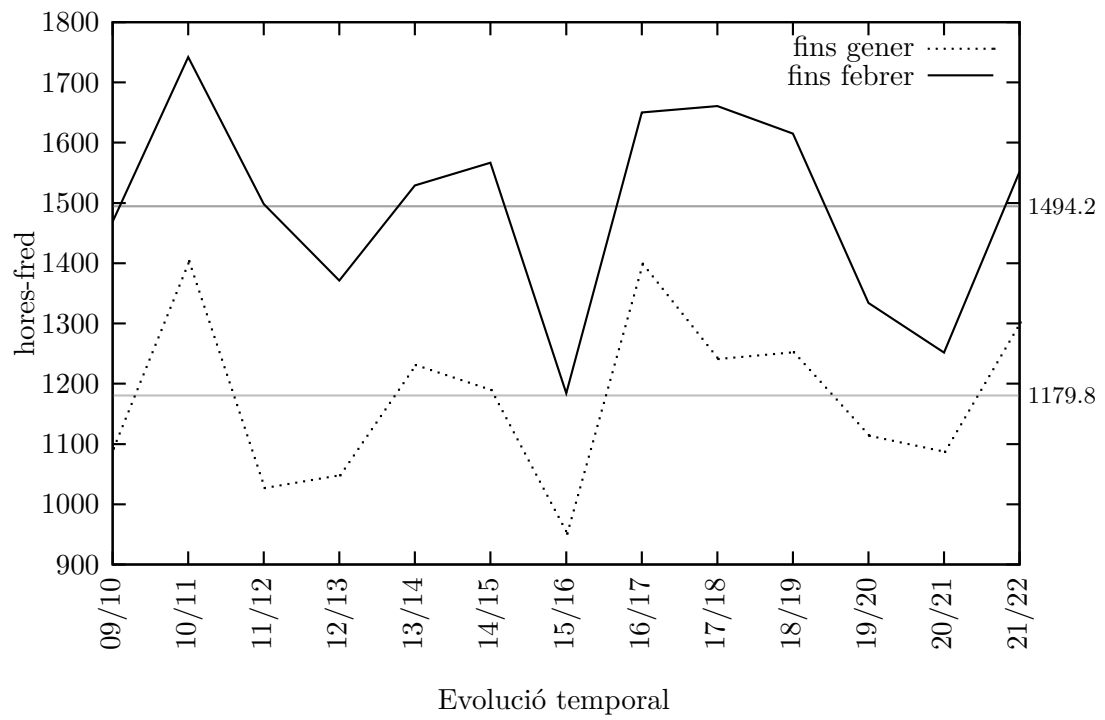

Segrià

Aitona

(VE)

Hores-fred

Anys	Novembre	Desembre	Gener	Febrer	Total	
					Nov → Gen	Nov → Feb
09/10	195.0	458.0*	440.0	376.0	1093.0	1469.0
10/11	307.0	516.0	580.0	339.0	1403.0	1742.0
11/12	113.0	385.0	529.0	471.0	1027.0	1498.0
12/13	173.0	437.0	438.0	323.0	1048.0	1371.0
13/14	241.0	603.0	387.0	298.0	1231.0	1529.0
14/15	162.0	477.5	550.0	377.5	1189.5	1567.0
15/16	134.5	504.0	313.0	233.0	951.5	1184.5
16/17	228.5	631.0	539.5	251.0	1399.0	1650.0
17/18	333.0	540.0	368.0	420.0	1241.0	1661.0
18/19	230.5	491.5	530.0	363.0	1252.0	1615.0
19/20	245.0	329.0	539.5*	220.5*	1113.5	1334.0
20/21	136.0*	434.5	516.5	164.5	1087.0	1251.5
21/22	340.5	412.5	548.5	250.5	1301.5	1552.0
Mitjana	218.4	478.4	483.0	314.4	1179.8	1494.2