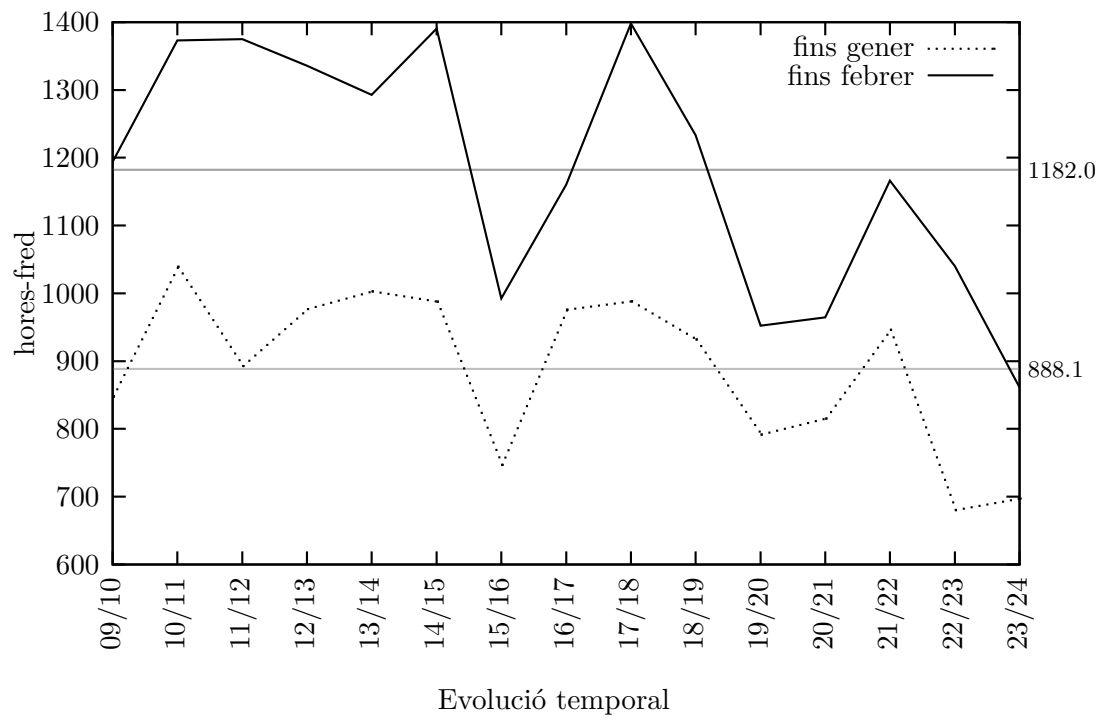

Caldes de Montbui

(X9)

Hores-fred

Anys	Novembre	Desembre	Gener	Febrer	Total	
					Nov → Gen	Nov → Feb
09/10	117.0	332.0	399.0	346.0	848.0	1194.0
10/11	244.0	384.0	411.0	334.0	1039.0	1373.0
11/12	63.0	348.0	482.0	482.0	893.0	1375.0
12/13	148.0	370.0	459.0	359.0	977.0	1336.0
13/14	234.0	433.0	336.0	290.0	1003.0	1293.0
14/15	108.5	400.0	479.0	403.0	987.5	1390.5
15/16	198.5	289.0	259.5	245.5	747.0	992.5
16/17	169.0	372.5	434.5	184.5	976.0	1160.5
17/18	279.0	439.5	269.5	410.0	988.0	1398.0
18/19	125.5	325.5	481.0	301.5	932.0	1233.5
19/20	211.0	222.0	358.5*	161.0*	791.5	952.5
20/21	70.5*	307.5	437.5	149.0	815.5	964.5
21/22	194.0	290.5	461.5	220.0	946.0	1166.0
22/23	73.0	195.5	412.0	359.5	680.5	1040.0
23/24	83.0	320.0	294.5*	163.5*	697.5	861.0
Mitjana	154.5	335.3	398.3	293.9	888.1	1182.0