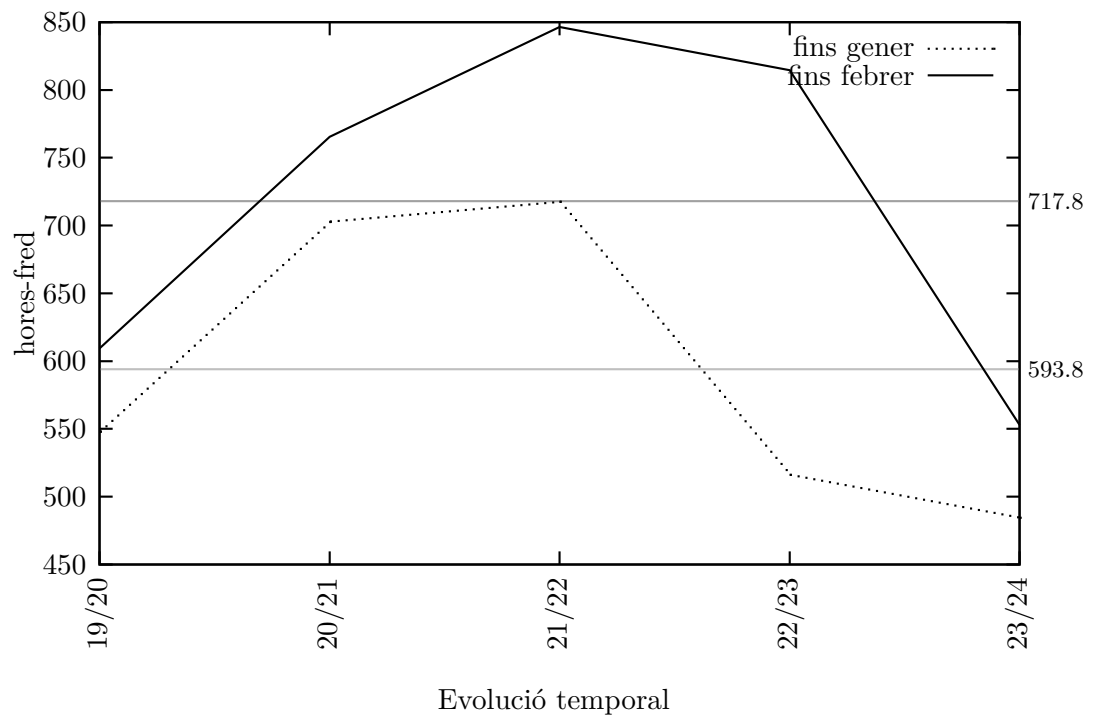

Granollers

(YM)

Hores-fred

Anys	Novembre	Desembre	Gener	Febrer	Total	
					Nov → Gen	Nov → Feb
19/20	135.5*	124.0	288.5*	61.5*	548.0	609.5
20/21	40.0*	253.0	410.0	62.5	703.0	765.5
21/22	119.5	211.5	386.5	129.0	717.5	846.5
22/23	46.0	112.5	357.5	298.5	516.0	814.5
23/24	21.5	241.0	222.0*	68.5*	484.5	553.0
Mitjana	72.5	188.4	332.9	124.0	593.8	717.8