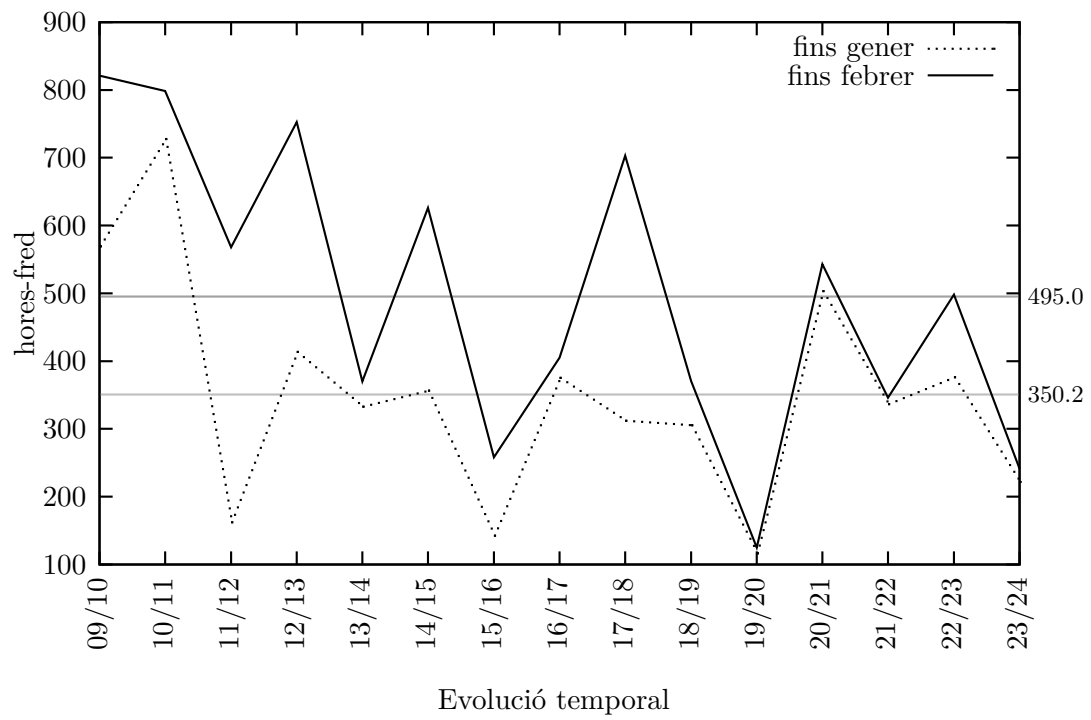

Navata

(Y5)

Hores-fred

Anys	Novembre	Desembre	Gener	Febrer	Total	
					Nov → Gen	Nov → Feb
14/15	50.5	278.5	353.0	322.0	682.0	1004.0
15/16	99.5	197.5	229.0	209.5	526.0	735.5
16/17	107.5	262.0	447.0	130.5	816.5	947.0
17/18	188.0	409.5	220.5	401.5	818.0	1219.5
18/19	92.5	211.0	404.5	219.0	708.0	927.0
19/20	177.5	167.5	336.0*	114.5*	681.0	795.5
20/21	67.5*	328.0	445.5	138.5	841.0	979.5
21/22	137.0	283.5	418.5	219.0	839.0	1058.0
22/23	93.5	168.0	448.5	324.5	710.0	1034.5
23/24	55.0	265.0*	261.5*	126.0*	581.5	707.5
Mitjana	106.8	257.0	356.4	220.5	720.3	940.8

Portbou

(D6)

Hores-fred

Anys	Novembre	Desembre	Gener	Febrer	Total	
					Nov → Gen	Nov → Feb
09/10	0.0	208.5	361.0	251.5	569.5	821.0
10/11	114.5	305.5	307.5	71.0	727.5	798.5
11/12	0.0	38.5	124.0	405.5	162.5	568.0
12/13	53.5	137.5	222.5	339.0	413.5	752.5
13/14	218.0	59.0	56.0	37.0	333.0	370.0
14/15	0.0	143.5	213.0	269.5	356.5	626.0
15/16	53.5	0.0	89.0	115.5	142.5	258.0
16/17	1.0	33.0	341.5	29.5	375.5	405.0
17/18	54.5	221.0	36.5	391.0	312.0	703.0
18/19	0.0	14.5	291.0	65.0	305.5	370.5
19/20	54.5	6.0	56.0*	8.5*	116.5	125.0
20/21	0.0*	169.5	334.0	39.5	503.5	543.0
21/22	55.5	80.0	201.0	9.5	336.5	346.0
22/23	0.0	69.5	307.0	121.5	376.5	498.0
23/24	10.5	26.5	185.0*	19.0*	222.0	241.0
Mitjana	41.0	100.8	208.3	144.8	350.2	495.0