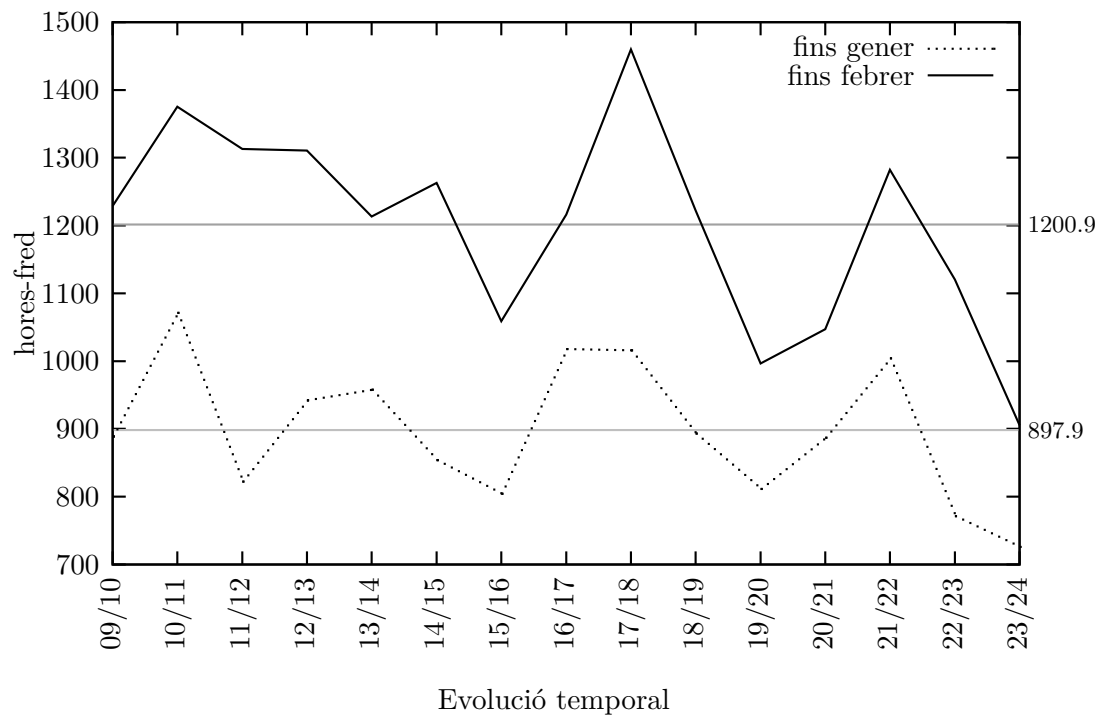

Anglès

(DN)

Hores-fred

Anys	Novembre	Desembre	Gener	Febrer	Total	
					Nov → Gen	Nov → Feb
09/10	134.0	300.5	454.5	340.0	889.0	1229.0
10/11	229.5	408.5	433.0	304.5	1071.0	1375.5
11/12	60.0	311.0	451.5	490.5	822.5	1313.0
12/13	161.0	362.5	419.0	368.0	942.5	1310.5
13/14	241.5	416.0	300.5	255.5	958.0	1213.5
14/15	90.5	326.0	437.5	409.0	854.0	1263.0
15/16	165.0	368.5	271.0	254.5	804.5	1059.0
16/17	186.0	356.0	476.0	198.0	1018.0	1216.0
17/18	317.5	434.5	264.0	444.0	1016.0	1460.0
18/19	133.5	288.5	471.0	329.5	893.0	1222.5
19/20	225.0	206.0	380.5*	185.0*	811.5	996.5
20/21	129.0*	314.0	444.0	160.0	887.0	1047.0
21/22	221.0	322.0	461.0	278.5	1004.0	1282.5
22/23	143.0	212.5	416.0	349.0	771.5	1120.5
23/24	89.0	322.0	315.0*	179.5*	726.0	905.5
Mitjana	168.4	329.9	399.6	303.0	897.9	1200.9