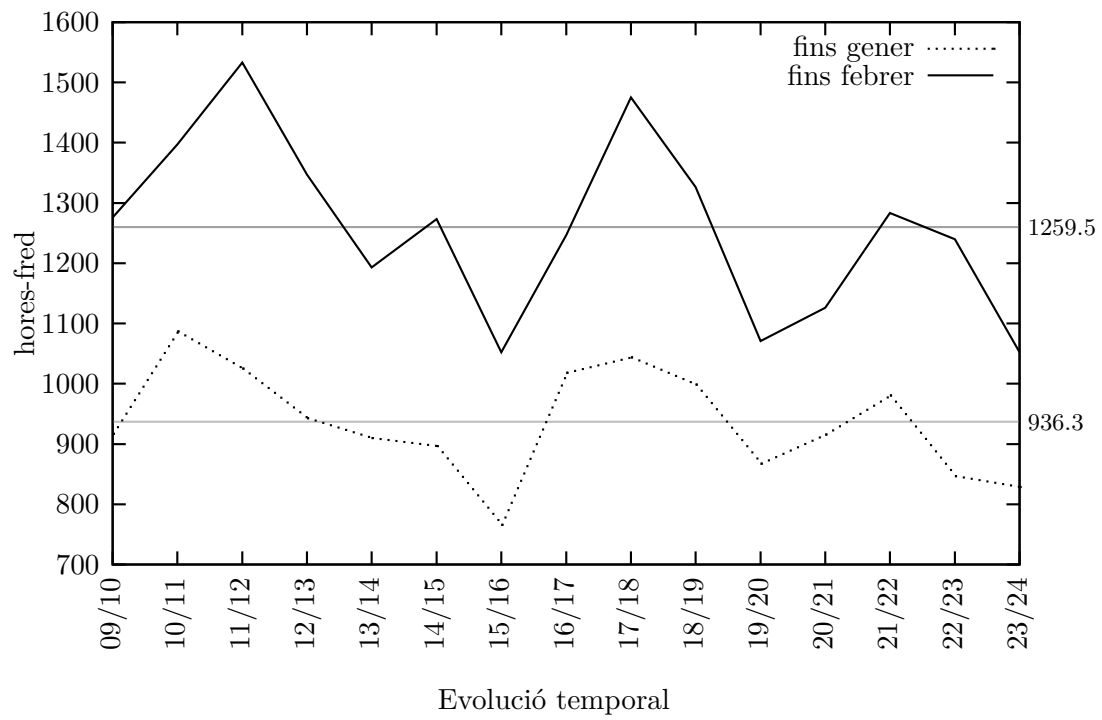

Cassà de la Selva

(UN)

Hores-fred

Anys	Novembre	Desembre	Gener	Febrer	Total	
					Nov → Gen	Nov → Feb
09/10	139.0	349.0	429.0	359.0	917.0	1276.0
10/11	278.0	380.0	429.0	310.0	1087.0	1397.0
11/12	98.0	416.0	511.0	508.0	1025.0	1533.0
12/13	129.0	350.0	464.0	404.0	943.0	1347.0
13/14	215.0	369.0	326.0	283.0	910.0	1193.0
14/15	105.0	339.0	452.5	376.5	896.5	1273.0
15/16	189.5	294.5	282.0	286.5	766.0	1052.5
16/17	174.5	363.5	480.5	228.0	1018.5	1246.5
17/18	254.5	471.0	318.5	431.0	1044.0	1475.0
18/19	154.5	355.5	488.5	328.0	998.5	1326.5
19/20	234.0	247.0	386.5*	203.5*	867.5	1071.0
20/21	103.5*	331.0	481.0	210.5	915.5	1126.0
21/22	172.5	343.5	464.5	303.0	980.5	1283.5
22/23	130.5	242.0	474.0	393.5	846.5	1240.0
23/24	121.5	362.5	344.5*	224.0*	828.5	1052.5
Mitjana	166.6	347.6	422.1	323.2	936.3	1259.5