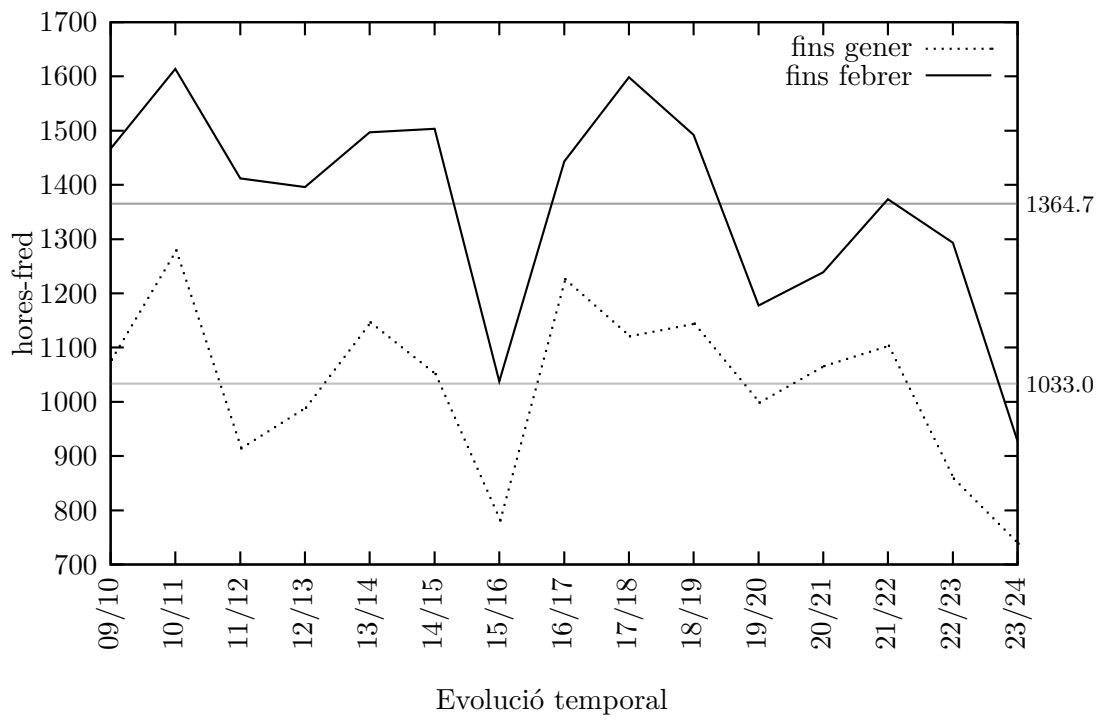

Blancafort

(W8)

Hores-fred

Anys	Novembre	Desembre	Gener	Febrer	Total	
					Nov → Gen	Nov → Feb
09/10	147.0	411.0	520.0	389.0	1078.0	1467.0
10/11	285.0	489.0	505.0	335.0	1279.0	1614.0
11/12	130.0	349.0	435.0	498.0	914.0	1412.0
12/13	179.0	362.0	448.0	407.0	989.0	1396.0
13/14	259.0	501.0	386.0	351.0	1146.0	1497.0
14/15	115.0	437.0	499.5	452.0	1051.5	1503.5
15/16	195.0	302.0	284.5	256.0	781.5	1037.5
16/17	196.0	493.0	537.0	217.5	1226.0	1443.5
17/18	298.5	477.0	345.5	477.5	1121.0	1598.5
18/19	201.0	360.0	583.0	348.0	1144.0	1492.0
19/20	259.0	258.0	481.5*	179.0*	998.5	1177.5
20/21	157.5*	430.0	478.5	173.0	1066.0	1239.0
21/22	296.5	351.5	455.0	270.5	1103.0	1373.5
22/23	100.5*	267.0	491.0	434.5	858.5	1293.0
23/24	109.5	315.0	314.0*	188.5*	738.5	927.0
Mitjana	195.2	386.8	450.9	331.8	1033.0	1364.7