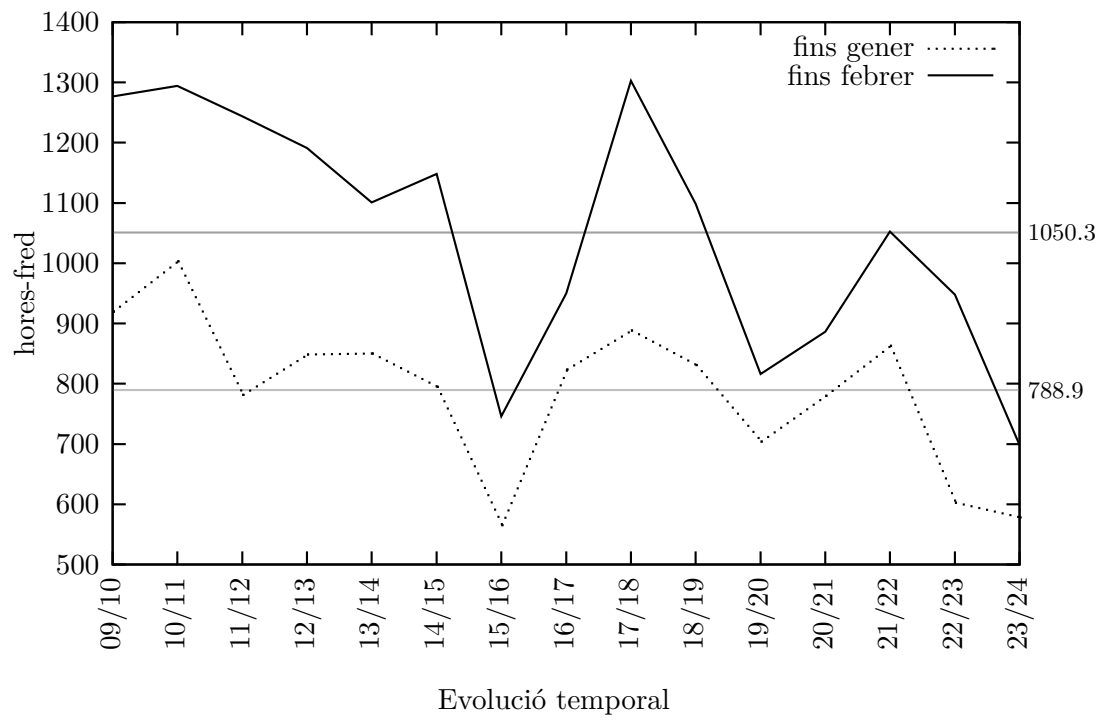

Sabadell

(XF)

Hores-fred

Anys	Novembre	Desembre	Gener	Febrer	Total	
					Nov → Gen	Nov → Feb
09/10	120.0	353.0	446.5	357.5	919.5	1277.0
10/11	228.0	375.5	399.5	291.5	1003.0	1294.5
11/12	56.5	304.5	420.5	462.5	781.5	1244.0
12/13	116.0	315.5	417.0	342.5	848.5	1191.0
13/14	209.0	357.0	284.0	251.0	850.0	1101.0
14/15	57.0	346.0	392.0	353.0	795.0	1148.0
15/16	150.5	215.0	200.0	180.5	565.5	746.0
16/17	127.5	308.5	387.5	126.5	823.5	950.0
17/18	256.5	396.5	235.5	414.5	888.5	1303.0
18/19	92.5	274.5	464.0	268.0	831.0	1099.0
19/20	189.0	199.5	315.5*	112.0*	704.0	816.0
20/21	68.0*	292.5	419.5	106.5	780.0	886.5
21/22	199.0	255.0	409.0	189.5	863.0	1052.5
22/23	70.5	143.5	388.5	345.5	602.5	948.0
23/24	47.0	280.5*	250.5*	120.0*	578.0	698.0
Mitjana	132.5	294.5	362.0	261.4	788.9	1050.3