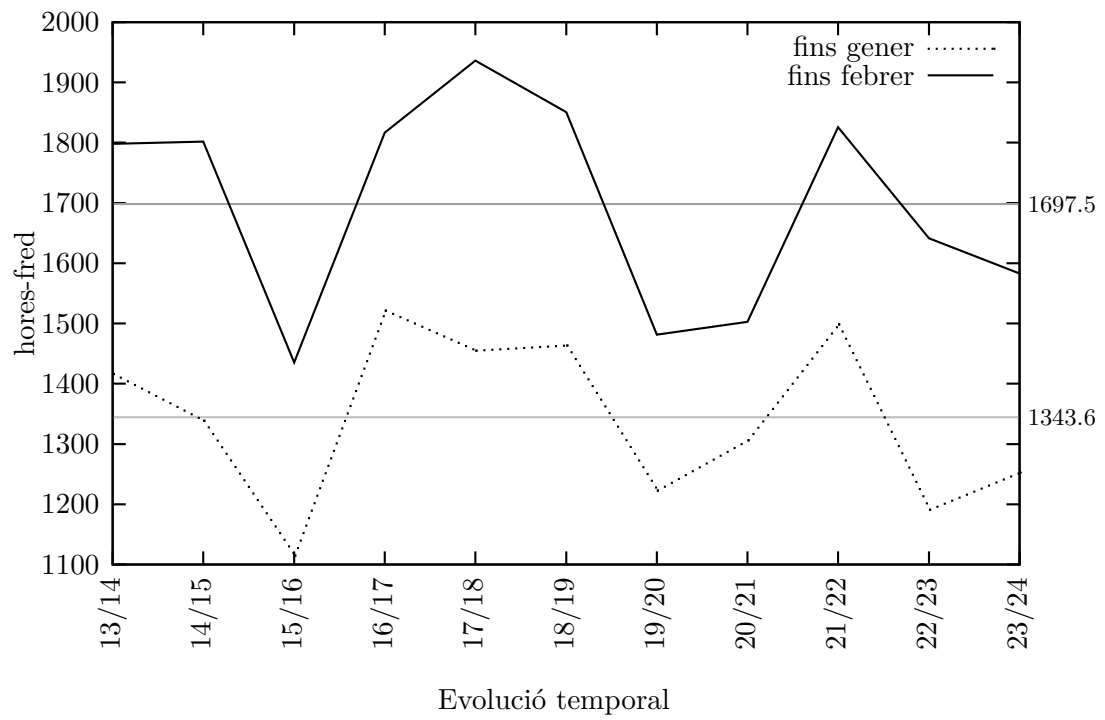

(XX)

Hores-fred

Anys	Novembre	Desembre	Gener	Febrer	Total	
					Nov → Gen	Nov → Feb
13/14	330.0	614.0	472.0	382.0	1416.0	1798.0
14/15	159.0	553.5	626.0	463.5	1338.5	1802.0
15/16	246.0	488.0	381.0	320.0	1115.0	1435.0
16/17	289.0	629.5	603.0	295.0	1521.5	1816.5
17/18	401.0	625.0	429.0	481.5	1455.0	1936.5
18/19	242.0	569.5	652.0	387.0	1463.5	1850.5
19/20	323.5	364.0	535.0*	259.0*	1222.5	1481.5
20/21	201.0*	544.0	561.0	196.5	1306.0	1502.5
21/22	402.0	498.0	598.5	327.0	1498.5	1825.5
22/23	209.5	404.0	577.5	450.5	1191.0	1641.5
23/24	228.0	512.0	512.5*	330.5*	1252.5	1583.0
Mitjana	275.5	527.4	540.7	353.9	1343.6	1697.5

Tornabous