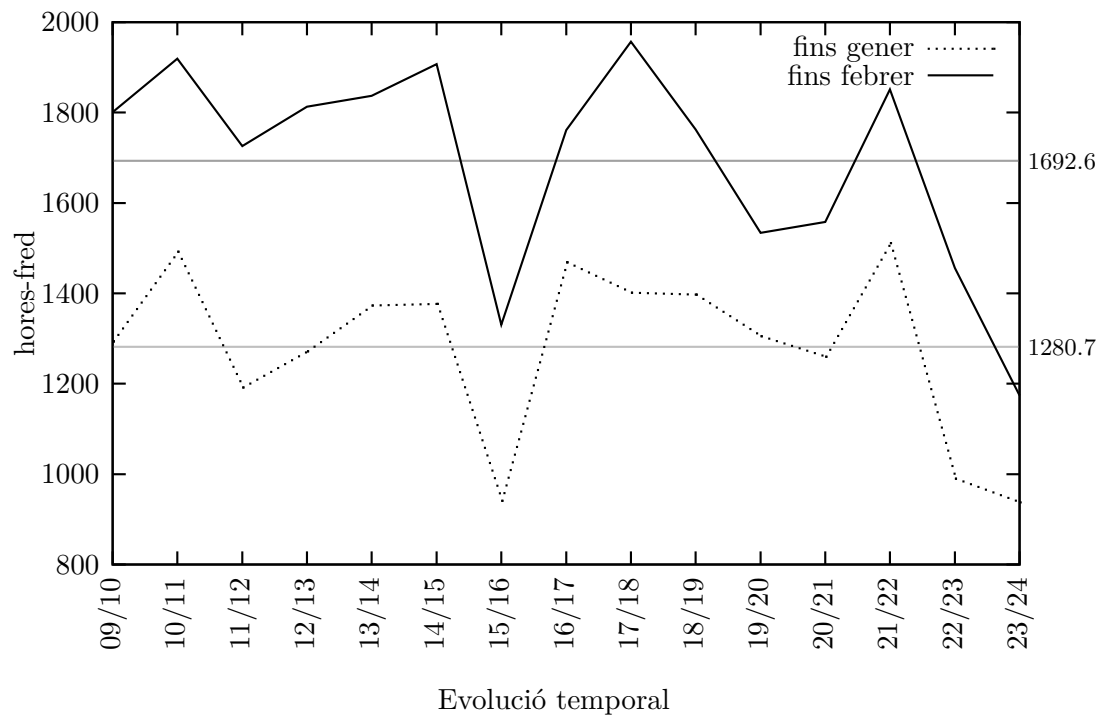

Santa Coloma de Queralt

(UJ)

Hores-fred

Anys	Novembre	Desembre	Gener	Febrer	Total	
					Nov → Gen	Nov → Feb
09/10	178.0	462.0	654.0	507.0	1294.0	1801.0
10/11	393.0	562.0	537.0	427.0	1492.0	1919.0
11/12	119.0	516.0	557.0	534.0	1192.0	1726.0
12/13	234.0	470.0	568.0	541.0	1272.0	1813.0
13/14	326.0	575.0	472.0	464.0	1373.0	1837.0
14/15	155.5	616.0	605.0	531.0	1376.5	1907.5
15/16	222.0	261.0	458.0	389.5	941.0	1330.5
16/17	293.5	504.5	670.5	293.0	1468.5	1761.5
17/18	354.0	597.0	450.5	555.5	1401.5	1957.0
18/19	272.0	459.5	666.0	365.5	1397.5	1763.0
19/20	369.0	383.5	552.5*	229.0*	1305.0	1534.0
20/21	123.0*	557.0	580.0	298.0	1260.0	1558.0
21/22	456.5	501.0	553.5	340.0*	1511.0	1851.0
22/23	163.0	250.0	576.5	466.5	989.5	1456.0
23/24	143.0	416.5	378.0*	236.5*	937.5	1174.0
Mitjana	253.4	475.4	551.9	411.8	1280.7	1692.6