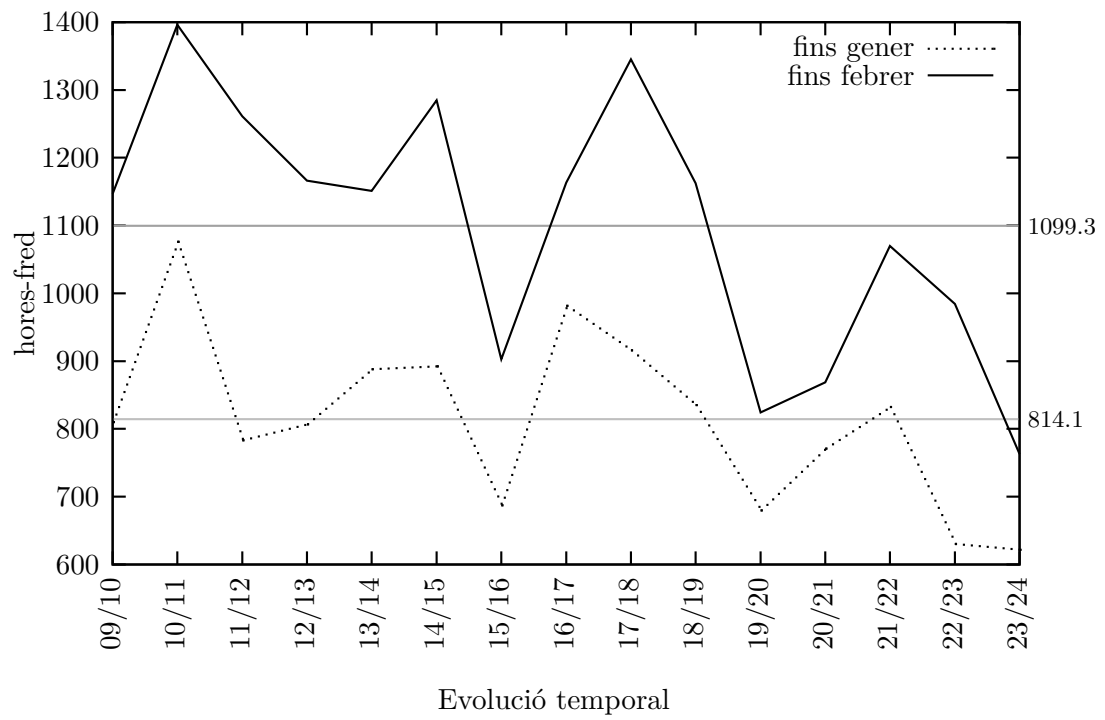

Sant Martí Sarroca

(U3)

Hores-fred

Anys	Novembre	Desembre	Gener	Febrer	Total	
					Nov → Gen	Nov → Feb
09/10	83.0	326.0	401.0	337.0	810.0	1147.0
10/11	220.0	402.0	454.0	320.0	1076.0	1396.0
11/12	46.0	294.0	443.0	478.0	783.0	1261.0
12/13	122.0	297.0	388.0	359.0	807.0	1166.0
13/14	191.0	386.0	311.0	263.0	888.0	1151.0
14/15	76.5	362.5	453.5	392.5	892.5	1285.0
15/16	169.0	258.5	260.0	215.0	687.5	902.5
16/17	159.0	356.5	466.0	182.0	981.5	1163.5
17/18	252.0	401.5	262.5	429.0	916.0	1345.0
18/19	94.5	284.5	456.0	327.5	835.0	1162.5
19/20	152.0	183.5	344.5*	144.5*	680.0	824.5
20/21	74.5*	274.5	422.0	97.5	771.0	868.5
21/22	167.0*	254.5	411.0	237.5	832.5	1070.0
22/23	49.5	190.0	390.5	354.5	630.0	984.5
23/24	60.0	296.5	265.0*	141.5*	621.5	763.0
Mitjana	127.7	304.5	381.9	285.2	814.1	1099.3