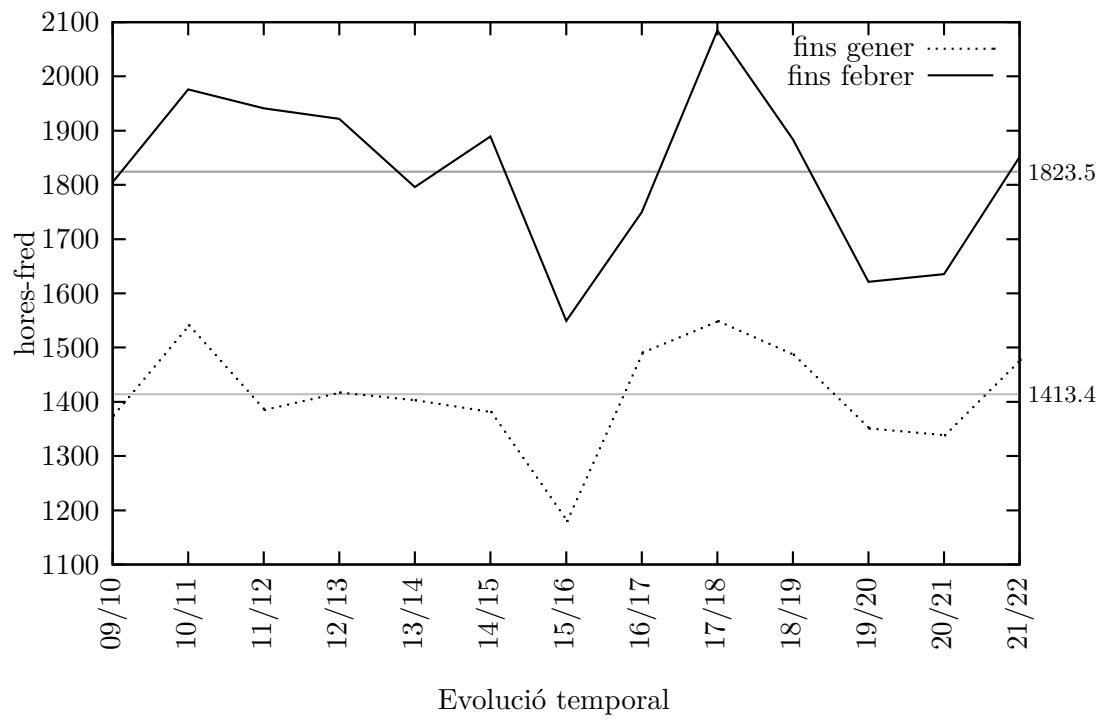

Gurb

(V3)

Hores-fred

Anys	Novembre	Desembre	Gener	Febrer	Total	
					Nov → Gen	Nov → Feb
09/10	284.0	493.0	598.0	430.0	1375.0	1805.0
10/11	435.0	548.0	558.0	435.0	1541.0	1976.0
11/12	165.0	597.0	623.0	556.0	1385.0	1941.0
12/13	242.0	562.0	613.0	505.0	1417.0	1922.0
13/14	308.0	569.0	526.0	393.0	1403.0	1796.0
14/15	191.5	585.5	604.0	508.5	1381.0	1889.5
15/16	261.0	475.5	444.0	369.0	1180.5	1549.5
16/17	314.5	530.5	645.5	259.5	1490.5	1750.0
17/18	409.5	617.0	522.0	536.0	1548.5	2084.5
18/19	244.0	607.0	635.5	397.5	1486.5	1884.0
19/20	365.0	439.0	547.0*	270.0*	1351.0	1621.0
20/21	223.5*	545.0	570.0	297.0	1338.5	1635.5
21/22	388.0	501.5	587.5	374.5	1477.0	1851.5
Mitjana	294.7	543.8	574.9	410.1	1413.4	1823.5