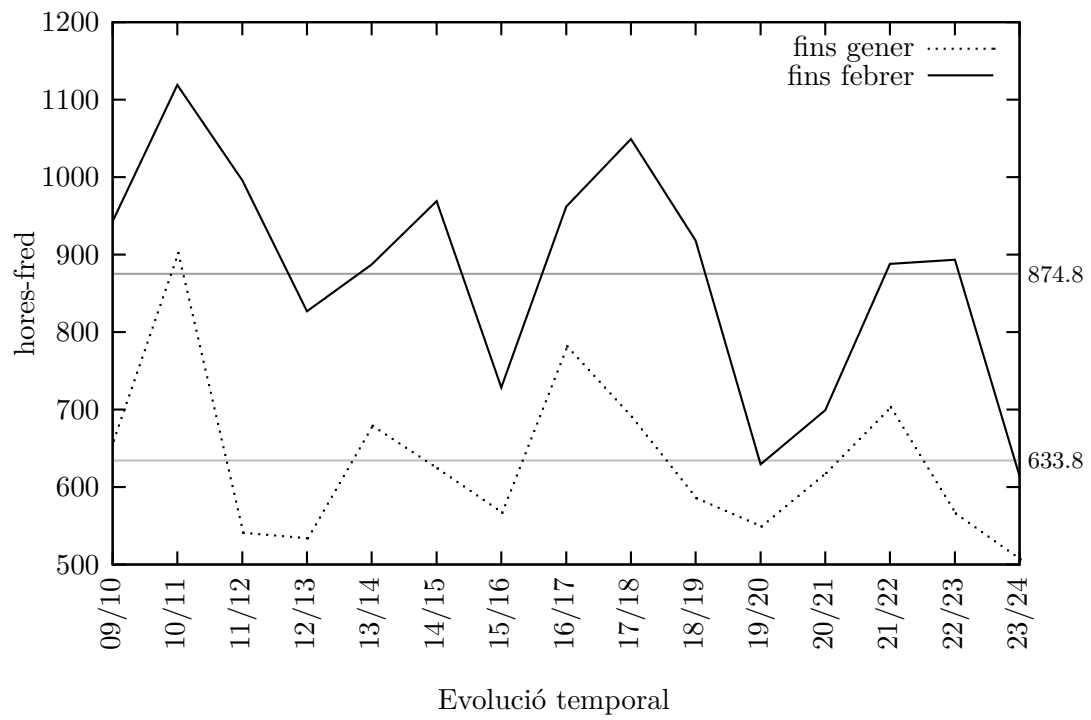

La Bisbal del Penedès

(WO)

Hores-fred

Anys	Novembre	Desembre	Gener	Febrer	Total	
					Nov → Gen	Nov → Feb
09/10	41.0	280.0	339.0	283.0	660.0	943.0
10/11	147.0	375.0	380.0	217.0	902.0	1119.0
11/12	84.0	161.0	296.0	455.0	541.0	996.0
12/13	111.0	209.0	214.0	293.0	534.0	827.0
13/14	160.0	320.0	199.0	208.0	679.0	887.0
14/15	42.5	252.5	329.0	345.0	624.0	969.0
15/16	137.5	247.0	182.5	161.5	567.0	728.5
16/17	106.5	320.5	354.5	180.5	781.5	962.0
17/18	194.5	287.0	209.0	358.5	690.5	1049.0
18/19	92.0	189.5	304.0	332.5	585.5	918.0
19/20	103.5	162.5	283.0*	80.5*	549.0	629.5
20/21	91.5*	190.5	336.0	81.0	618.0	699.0
21/22	150.0	202.5	350.5	185.0	703.0	888.0
22/23	46.0	190.0	329.5	328.0	565.5	893.5
23/24	45.0	227.0	234.5*	107.5*	506.5	614.0
Mitjana	103.5	240.9	289.4	241.1	633.8	874.8