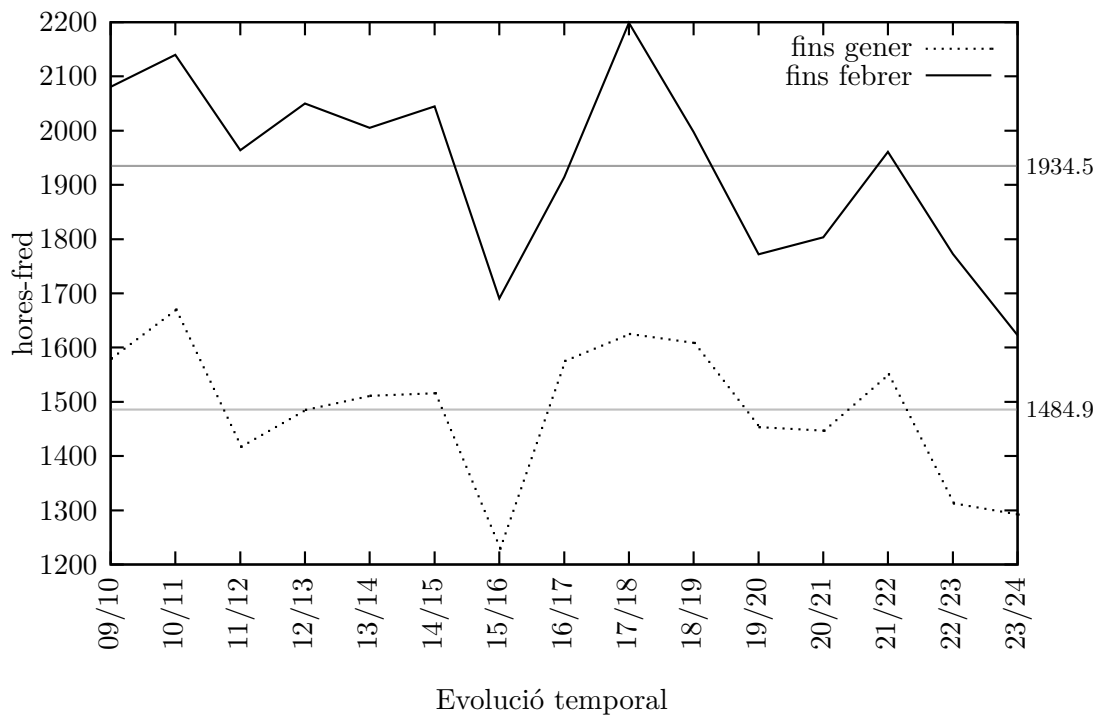

Lladurs

(VO)

Hores-fred

Anys	Novembre	Desembre	Gener	Febrer	Total	
					Nov → Gen	Nov → Feb
09/10	307.0	577.0	696.0	501.0	1580.0	2081.0
10/11	489.0	582.0	599.0	470.0	1670.0	2140.0
11/12	173.0	627.0	617.0	547.0	1417.0	1964.0
12/13	301.0	575.0	609.0	565.0	1485.0	2050.0
13/14	339.0	615.0	557.0	494.0	1511.0	2005.0
14/15	232.0	655.0	629.0	528.5	1516.0	2044.5
15/16	265.0	438.0	526.5	461.0	1229.5	1690.5
16/17	369.0	531.5	675.0	338.5	1575.5	1914.0
17/18	388.5	670.5	566.0	574.0	1625.0	2199.0
18/19	335.0	602.5	671.0	389.0	1608.5	1997.5
19/20	423.5	461.0	568.5*	319.0*	1453.0	1772.0
20/21	206.0*	607.0	634.0	356.5	1447.0	1803.5
21/22	476.0	529.0	545.5	410.5	1550.5	1961.0
22/23	226.5	456.5	630.0	459.5	1313.0	1772.5
23/24	262.0	519.5	510.5*	330.5*	1292.0	1622.5
Mitjana	319.5	563.1	602.3	449.6	1484.9	1934.5