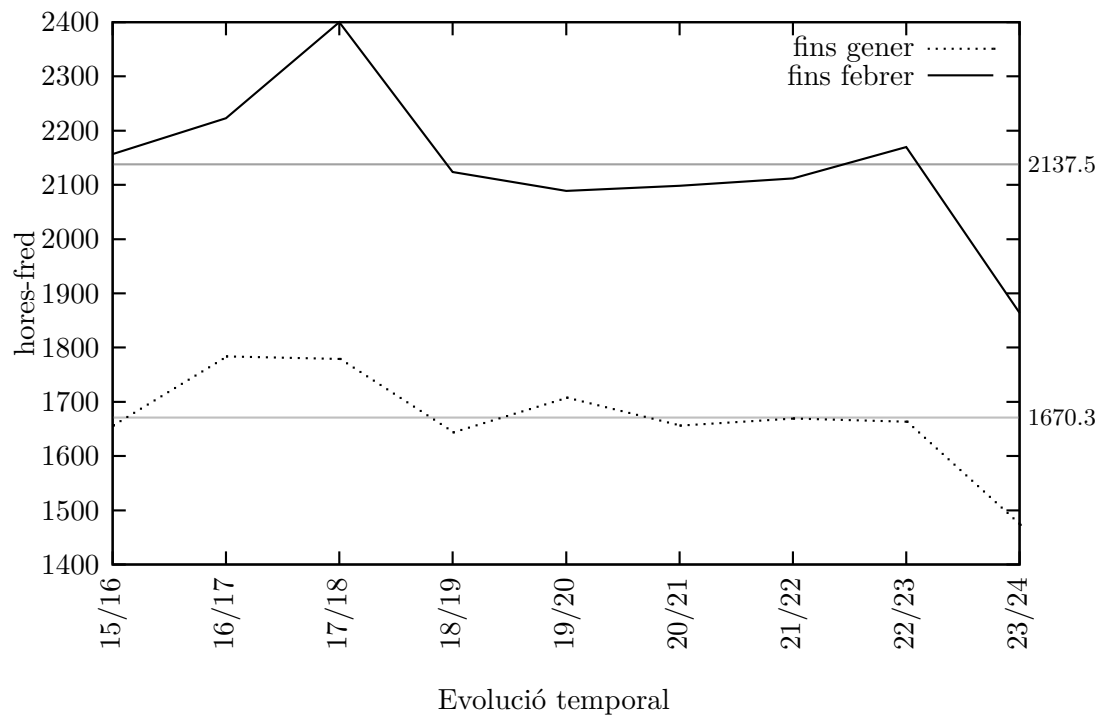

Castellar de n'Hug

(MS)

Hores-fred

Anys	Novembre	Desembre	Gener	Febrer	Total	
					Nov → Gen	Nov → Feb
15/16	430.5	619.5	607.0	500.0	1657.0	2157.0
16/17	462.0	662.0	660.0	439.0*	1784.0	2223.0
17/18	498.5	658.0	622.5	621.0	1779.0	2400.0
18/19	512.5	603.5	528.0	480.0	1644.0	2124.0
19/20	508.0	568.5	631.0*	381.5*	1707.5	2089.0
20/21	369.0*	651.5	635.5	442.5	1656.0	2098.5
21/22	462.5*	619.5	587.0	443.0	1669.0	2112.0
22/23	404.5	615.0	643.5	507.0	1663.0	2170.0
23/24	347.0	531.5	594.5*	391.0*	1473.0	1864.0
Mitjana	443.8	614.3	612.1	467.2	1670.3	2137.5