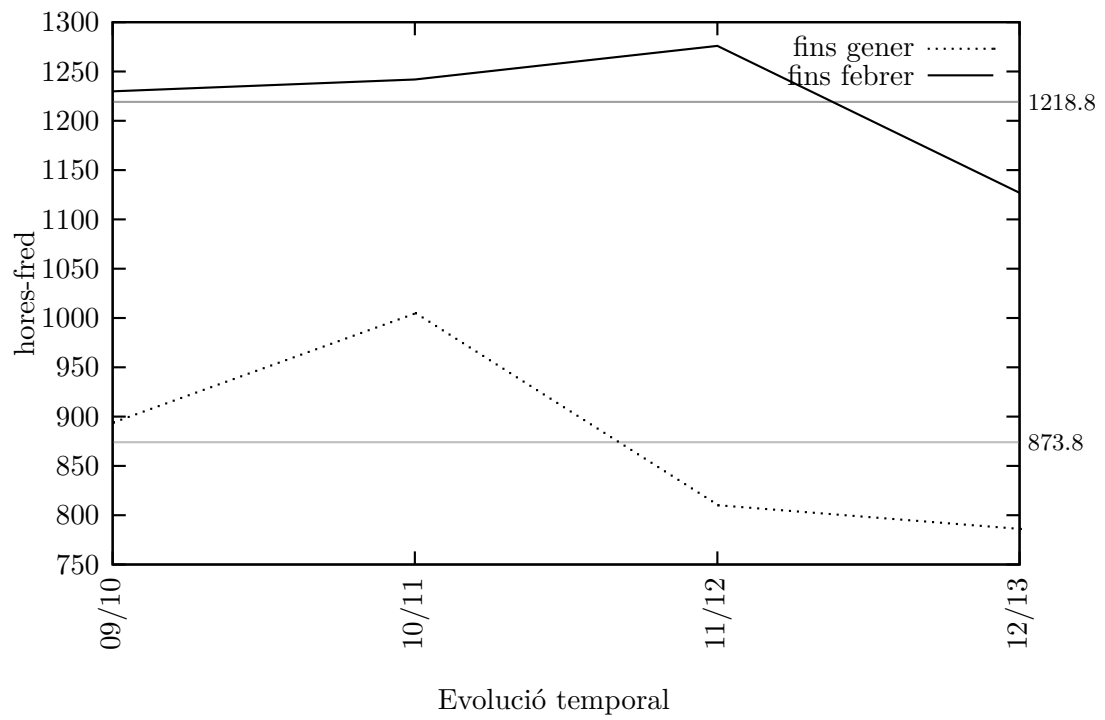

Torroella de Montgrí

(UE)

Hores-fred

Anys	Novembre	Desembre	Gener	Febrer	Total	
					Nov → Gen	Nov → Feb
09/10	66.0	255.0*	386.0	297.0	707.0	1004.0
10/11	171.0	329.0	361.0	187.0	861.0	1048.0
11/12	31.0	259.0	388.0	421.0	678.0	1099.0
12/13	69.0	268.0	328.0	309.0	665.0	974.0
13/14	115.0	307.0	192.0	192.0	614.0	806.0
14/15	65.5	209.0	340.5	300.0	615.0	915.0
15/16	108.0	254.5	232.0	177.0	594.5	771.5
16/17	108.0	314.5	323.0	139.5	745.5	885.0
17/18	196.0	371.0	207.5	325.5	774.5	1100.0
18/19	75.5	236.0	356.0	246.5	667.5	914.0
19/20	158.5	167.5	263.5*	120.0*	589.5	709.5
20/21	87.0*	282.0	412.0	98.5	781.0	879.5
21/22	116.0	242.0	396.5	230.0	754.5	984.5
22/23	80.5	173.0	396.0	288.5	649.5	938.0
23/24	72.5*	283.5	256.5*	156.0*	612.5	768.5
Mitjana	101.3	263.4	322.6	232.5	687.3	919.8