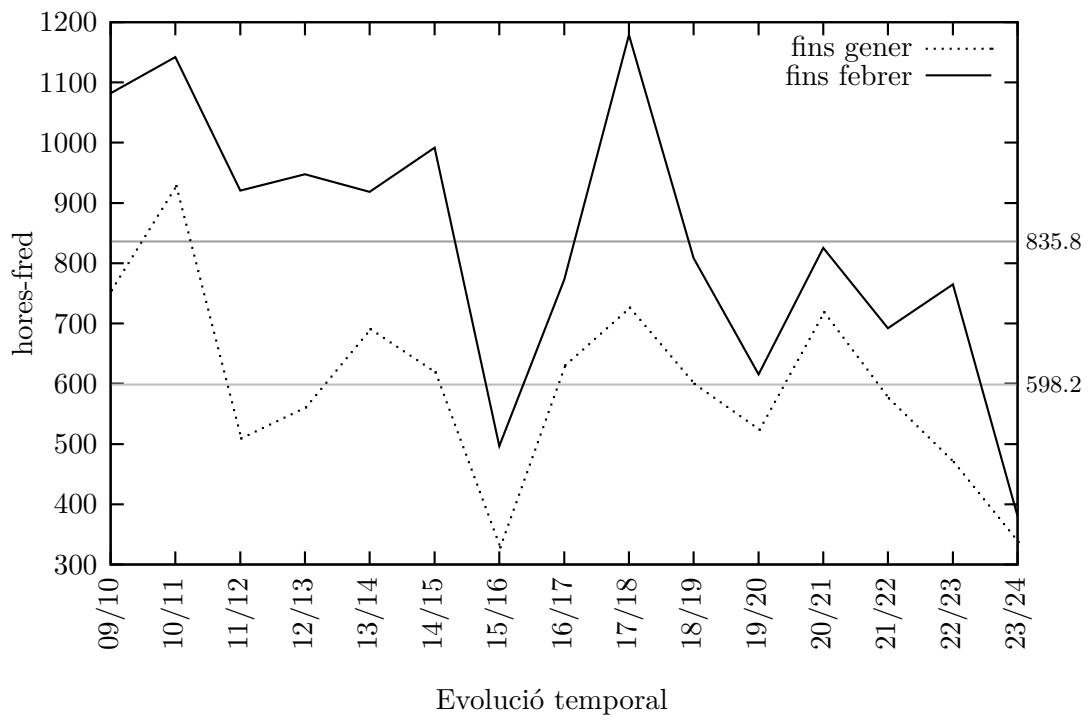

Font-rubí

(DI)

Hores-fred

Anys	Novembre	Desembre	Gener	Febrer	Total	
					Nov → Gen	Nov → Feb
09/10	43.5	279.0	433.0	326.5	755.5	1082.0
10/11	199.5	364.5	364.0	214.0	928.0	1142.0
11/12	3.0	178.5	328.0	411.0	509.5	920.5
12/13	54.5	217.5	289.0	386.5	561.0	947.5
13/14	191.5	254.0	245.0	228.0	690.5	918.5
14/15	7.5	265.0	346.5	372.5	619.0	991.5
15/16	99.0	57.5	172.0	168.0	328.5	496.5
16/17	78.5	108.0	444.0	142.5	630.5	773.0
17/18	137.0	358.5	230.5	453.0	726.0	1179.0
18/19	53.0	133.5	413.0	209.0	599.5	808.5
19/20	144.5	90.5	288.5*	92.0*	523.5	615.5
20/21	40.0*	261.5	417.0	107.0	718.5	825.5
21/22	118.0	167.0	291.0	116.0	576.0	692.0
22/23	24.5	112.0	333.5	295.0	470.0	765.0
23/24	5.5*	114.0	217.5*	43.0*	337.0	380.0
Mitjana	80.0	197.4	320.8	237.6	598.2	835.8