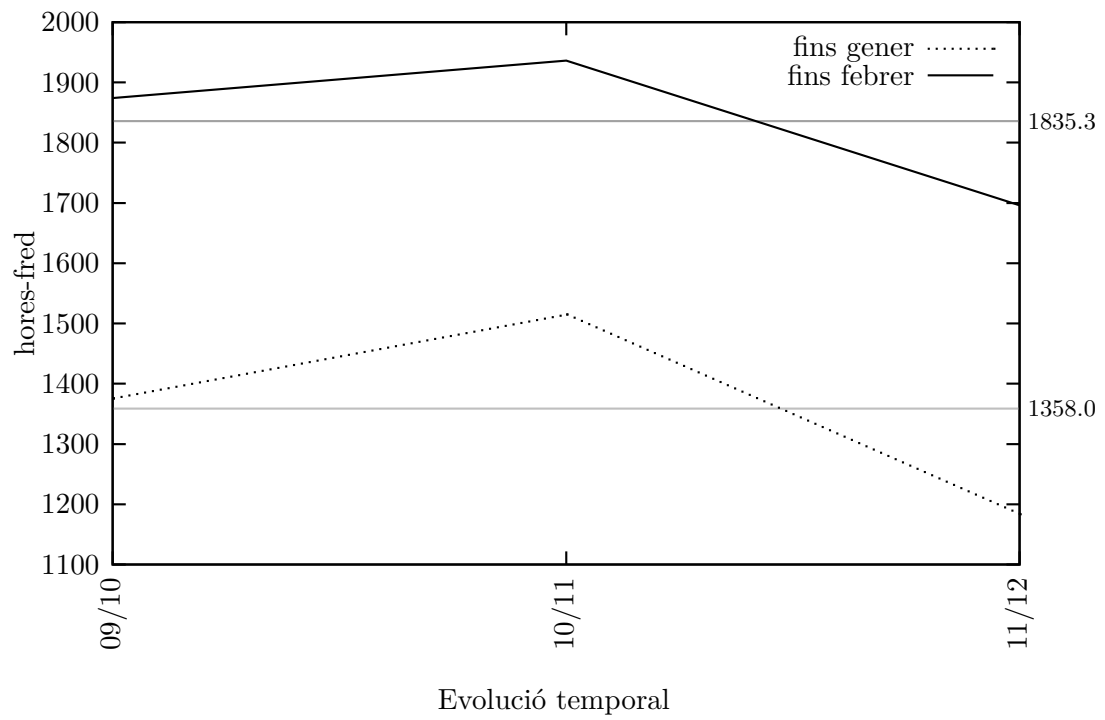

Clariana de Cardener

(CA)

Hores-fred

Anys	Novembre	Desembre	Gener	Febrer	Total	
					Nov → Gen	Nov → Feb
09/10	209.0	504.0	662.5	498.5	1375.5	1874.0
10/11	434.0	546.5	534.5	421.0	1515.0	1936.0
11/12	114.0	523.5	546.0	512.5	1183.5	1696.0
Mitjana	252.3	524.7	581.0	477.3	1358.0	1835.3