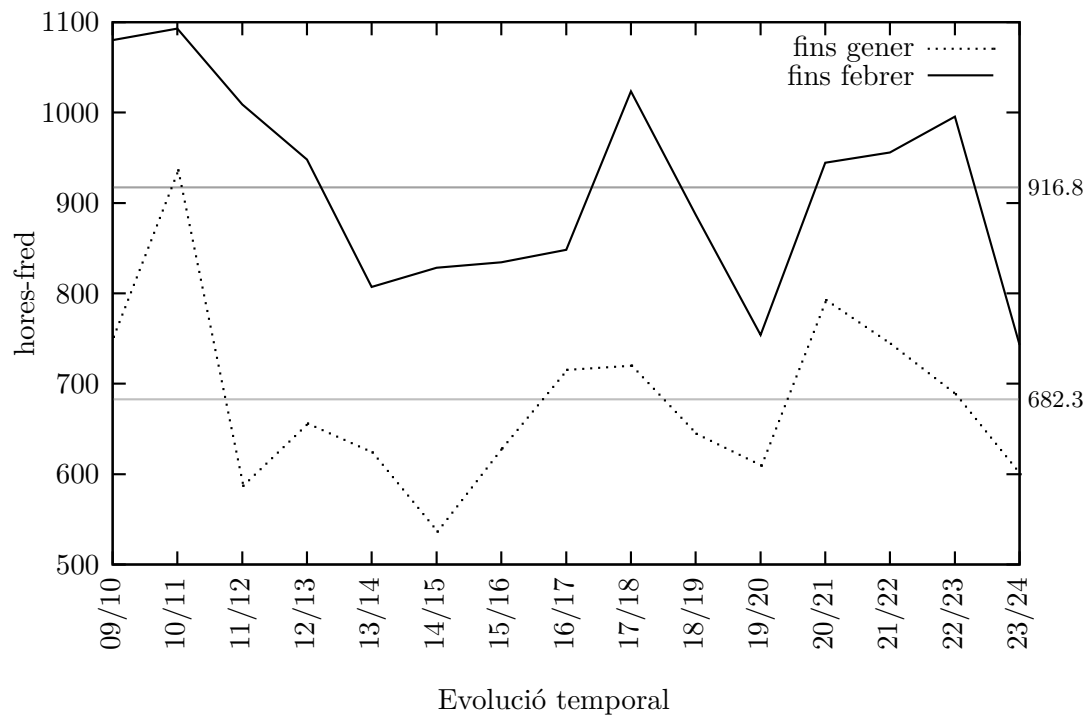

Castelló d'Empúries

(W1)

Hores-fred

Anys	Novembre	Desembre	Gener	Febrer	Total	
					Nov → Gen	Nov → Feb
09/10	56.0	314.0	382.0	328.0	752.0	1080.0
10/11	191.0	351.0	394.0	157.0	936.0	1093.0
11/12	34.0	227.0	326.0	422.0	587.0	1009.0
12/13	75.0	269.0	312.0	292.0	656.0	948.0
13/14	123.0	307.0	194.0	183.0	624.0	807.0
14/15	72.5	201.0	263.0*	292.0	536.5	828.5
15/16	108.5	271.5	248.5	206.0	628.5	834.5
16/17	98.5	309.5	307.5	132.5	715.5	848.0
17/18	164.0	345.5	210.5	303.5	720.0	1023.5
18/19	91.0	249.0	304.5	242.5	644.5	887.0
19/20	145.5	201.5	262.5*	144.5*	609.5	754.0
20/21	86.0*	299.5	407.0	152.0	792.5	944.5
21/22	106.0	269.5	368.5	212.0	744.0	956.0
22/23	62.5	210.0*	416.0	307.0	688.5	995.5
23/24	78.0	259.0	263.0*	143.0*	600.0	743.0
Mitjana	99.4	272.3	310.6	234.5	682.3	916.8