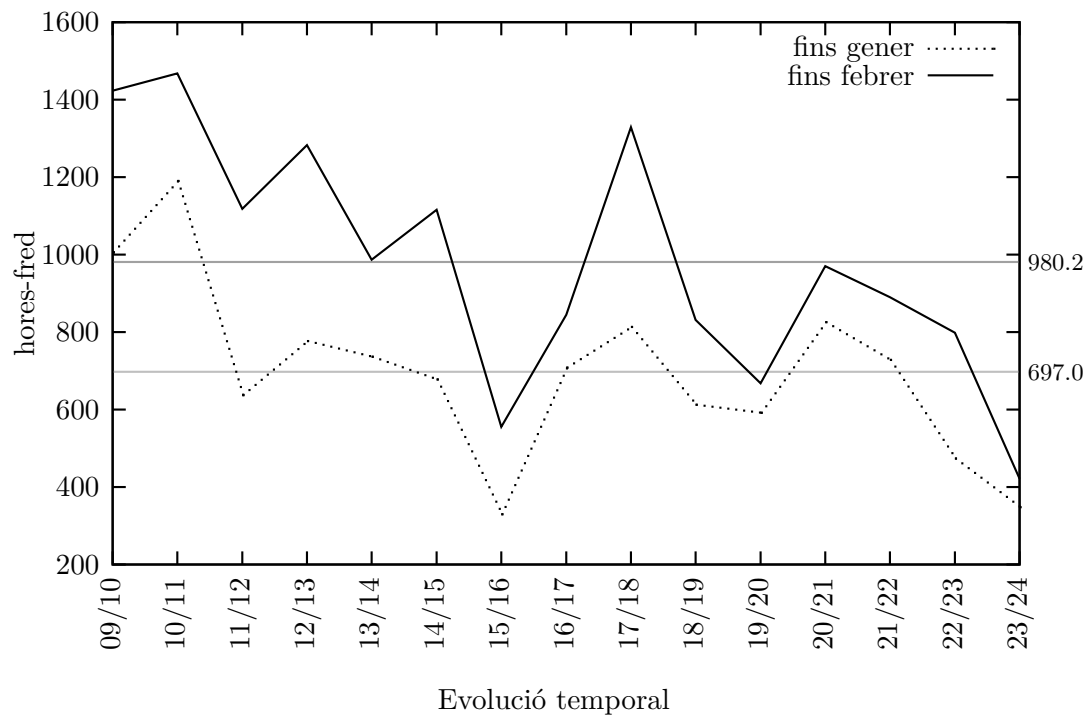

Begues

(UF)

Hores-fred

Anys	Novembre	Desembre	Gener	Febrer	Total	
					Nov → Gen	Nov → Feb
09/10	83.0	328.0	595.0	417.0	1006.0	1423.0
10/11	289.0	458.0	443.0	278.0	1190.0	1468.0
11/12	0.0*	228.0	409.0	481.0	637.0	1118.0
12/13	88.0	283.0	406.0	506.0	777.0	1283.0
13/14	230.0	223.0	283.0	251.0	736.0	987.0
14/15	17.5	300.5	360.0	438.0	678.0	1116.0
15/16	87.5	1.5	241.0	225.0	330.0	555.0
16/17	93.5	110.0	504.5*	137.0*	708.0	845.0
17/18	146.0	405.5	261.5	516.0	813.0	1329.0
18/19	43.5	115.5	453.5	219.0	612.5	831.5
19/20	201.0	98.0	292.5*	76.0*	591.5	667.5
20/21	9.0*	335.5*	481.5	144.5	826.0	970.5
21/22	158.0	201.0	369.0	162.0	728.0	890.0
22/23	37.0*	96.0*	340.5*	324.5	473.5	798.0
23/24	2.0	113.0	233.0*	73.5*	348.0	421.5
Mitjana	99.0	219.8	378.2	283.2	697.0	980.2