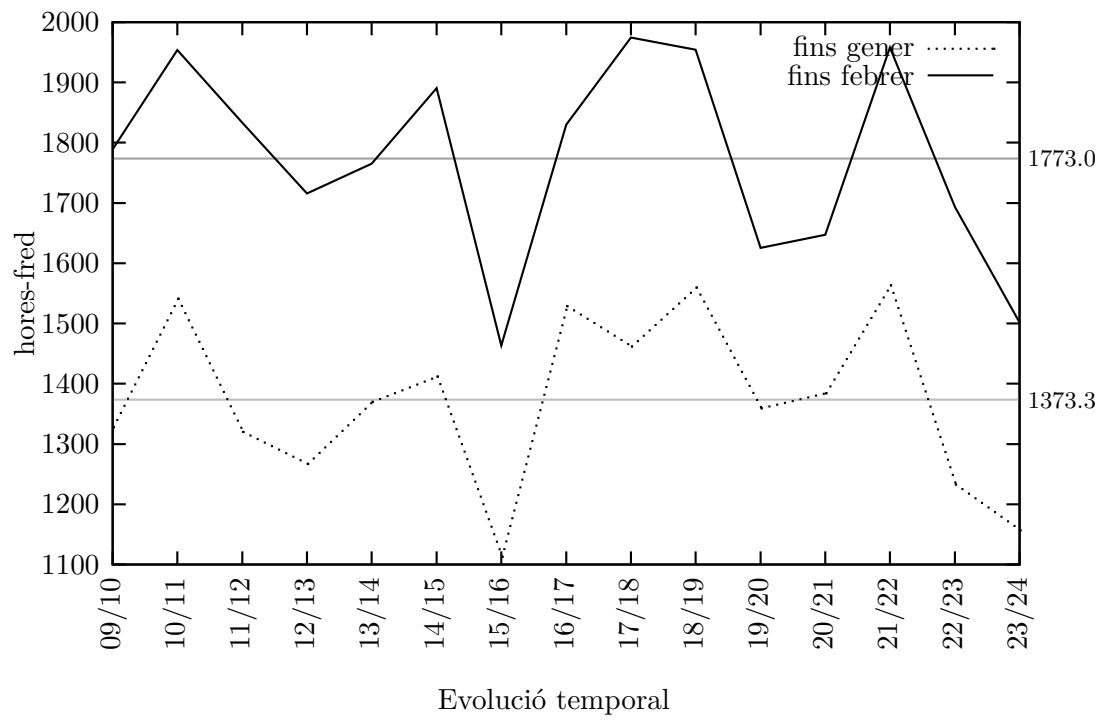

Os de Balaguer

(UY)

Hores-fred

Anys	Novembre	Desembre	Gener	Febrer	Total	
					Nov → Gen	Nov → Feb
09/10	209.0	517.0	602.0	461.0	1328.0	1789.0
10/11	387.0	565.0	589.0	413.0	1541.0	1954.0
11/12	180.0	560.0	580.0	513.0	1320.0	1833.0
12/13	217.0	485.0	565.0	449.0	1267.0	1716.0
13/14	284.0	611.0	475.0	395.0	1370.0	1765.0
14/15	180.0	612.0	620.0	478.5	1412.0	1890.5
15/16	258.0	443.0	412.0	350.5	1113.0	1463.5
16/17	302.5	610.0	616.5	301.0	1529.0	1830.0
17/18	371.0	631.5	459.5	512.5	1462.0	1974.5
18/19	279.0	605.5	675.0	395.0	1559.5	1954.5
19/20	357.0	433.0	569.5*	266.0*	1359.5	1625.5
20/21	193.5*	595.5	595.5	262.5*	1384.5	1647.0
21/22	429.5	534.0	600.0	394.5	1563.5	1958.0
22/23	212.5	406.0	614.5	460.5	1233.0	1693.5
23/24	178.5	500.0	478.5*	344.5*	1157.0	1501.5
Mitjana	269.2	540.6	563.5	399.8	1373.3	1773.0