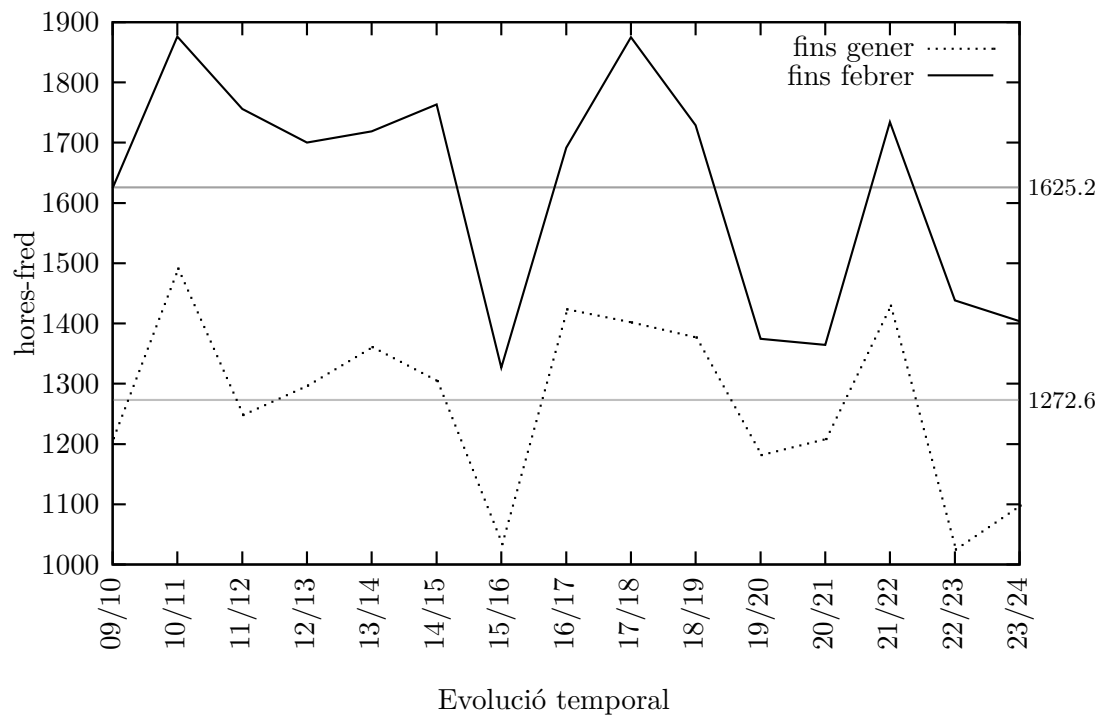

Albesa

(WB)

Hores-fred

Anys	Novembre	Desembre	Gener	Febrer	Total	
					Nov → Gen	Nov → Feb
09/10	188.0	487.0	535.0	415.0	1210.0	1625.0
10/11	359.0	537.0	595.0	385.0	1491.0	1876.0
11/12	146.0	520.0	582.0	508.0	1248.0	1756.0
12/13	214.0	514.0	569.0	403.0	1297.0	1700.0
13/14	277.0	628.0	456.0	358.0	1361.0	1719.0
14/15	137.5	526.5*	640.5	459.0	1304.5	1763.5
15/16	205.0	472.0	357.0	293.0	1034.0	1327.0
16/17	232.5	611.0	580.0	268.5	1423.5	1692.0
17/18	361.5	622.0	418.0	473.5	1401.5	1875.0
18/19	194.5	551.5	630.5	352.5	1376.5	1729.0
19/20	280.5	355.0	546.0*	193.0*	1181.5	1374.5
20/21	127.0*	524.5	557.0	156.0	1208.5	1364.5
21/22	366.5	479.0	584.0	304.5	1429.5	1734.0
22/23	140.5	312.5*	572.0	413.5	1025.0	1438.5
23/24	143.5	467.5*	487.0*	306.0*	1098.0	1404.0
Mitjana	224.9	507.2	540.6	352.6	1272.6	1625.2