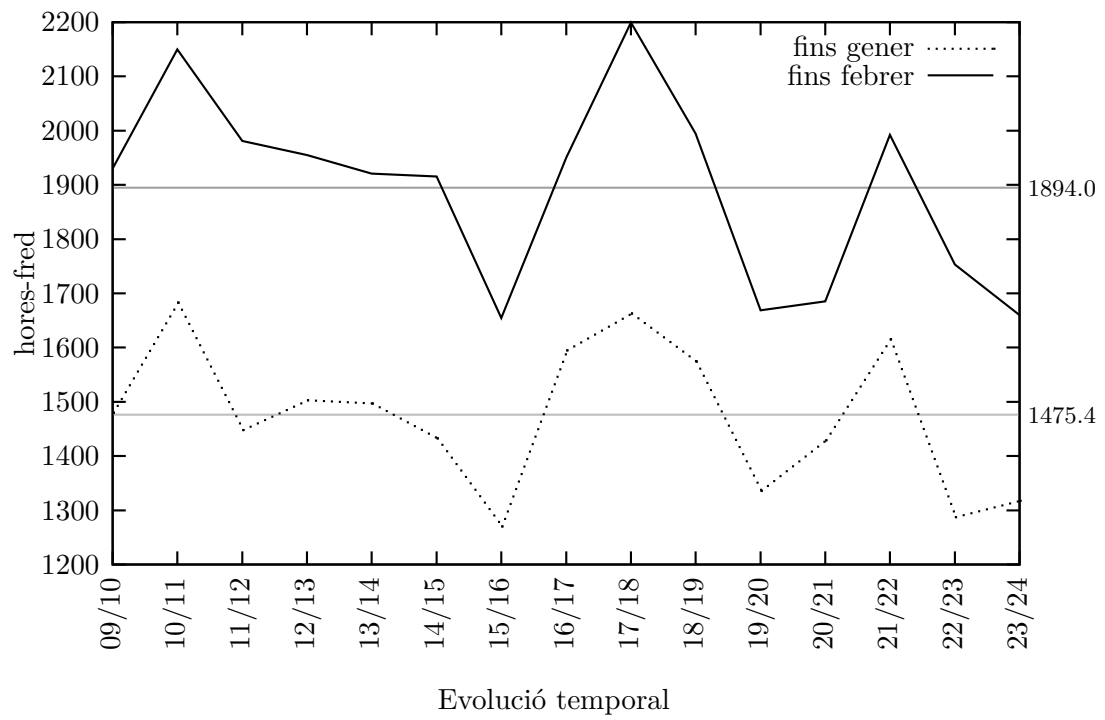

Artesa de Segre

(X6)

Hores-fred

Anys	Novembre	Desembre	Gener	Febrer	Total	
					Nov → Gen	Nov → Feb
09/10	323.0	554.0	603.0	450.0	1480.0	1930.0
10/11	460.0	574.0	649.0	467.0	1683.0	2150.0
11/12	197.0	613.0	638.0	533.0	1448.0	1981.0
12/13	266.0	616.0	621.0	452.0	1503.0	1955.0
13/14	338.0	636.0	523.0	424.0	1497.0	1921.0
14/15	210.5	579.0*	643.0	483.0	1432.5	1915.5
15/16	287.5	514.5	468.5	384.0	1270.5	1654.5
16/17	333.5	626.0	635.5	355.0	1595.0	1950.0
17/18	457.5	668.5	537.0	536.5	1663.0	2199.5
18/19	278.0	617.0	679.0	420.5	1574.0	1994.5
19/20	353.0	424.5	558.5*	332.5*	1336.0	1668.5
20/21	228.5*	591.5	609.0	256.5	1429.0	1685.5
21/22	434.0	564.5	617.0	377.0	1615.5	1992.5
22/23	242.0	427.5	618.0	465.5	1287.5	1753.0
23/24	234.5	559.5	523.5*	342.5*	1317.5	1660.0
Mitjana	309.5	571.0	594.9	418.6	1475.4	1894.0