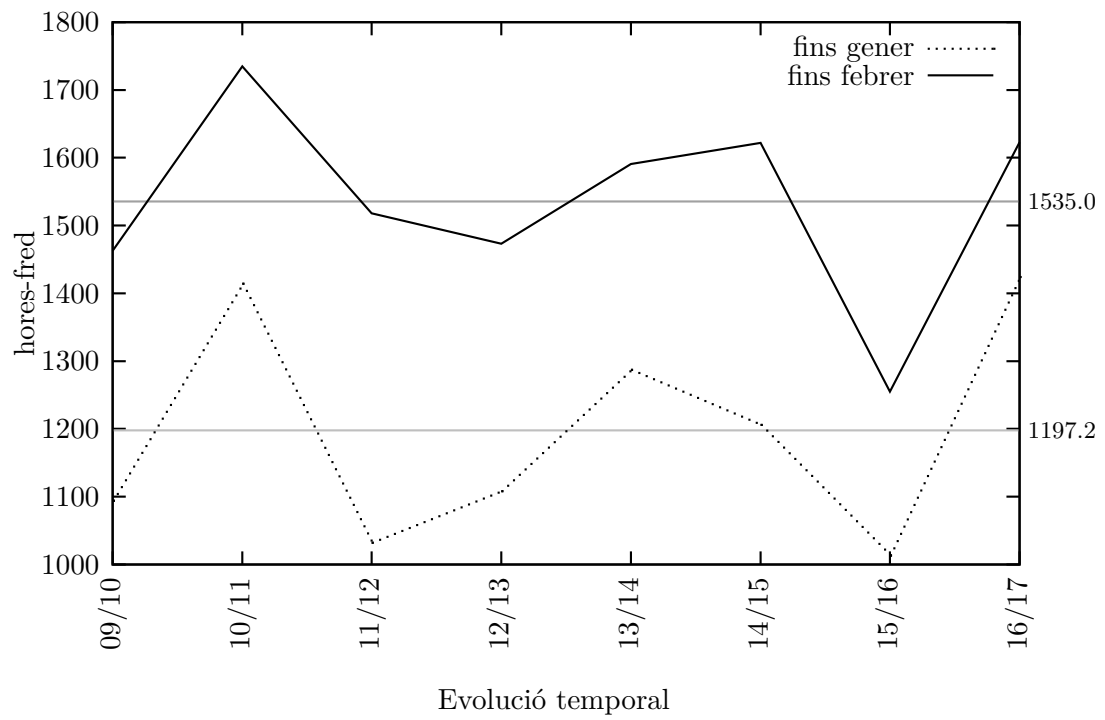

Castelldans

(UL)

Hores-fred

Anys	Novembre	Desembre	Gener	Febrer	Total	
					Nov → Gen	Nov → Feb
09/10	162.0	453.0	479.0	369.0	1094.0	1463.0
10/11	296.0	536.0	582.0	321.0	1414.0	1735.0
11/12	147.0	381.0	504.0	486.0	1032.0	1518.0
12/13	200.0	415.0	493.0	365.0	1108.0	1473.0
13/14	265.0	614.0	408.0	304.0	1287.0	1591.0
14/15	143.0	463.0	600.0	416.0	1206.0	1622.0
15/16	169.0	541.0	303.0	242.0	1013.0	1255.0
16/17	203.0	649.0	572.0	199.0*	1424.0	1623.0
Mitjana	198.1	506.5	492.6	337.8	1197.2	1535.0