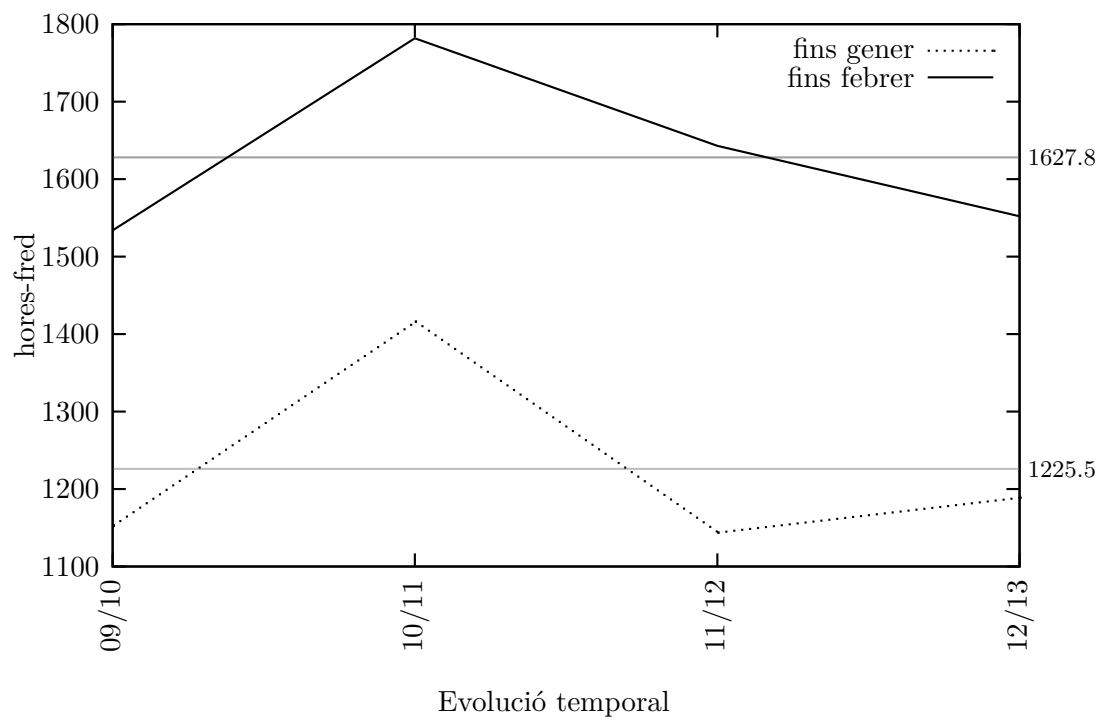

Lleida

(VJ)

Hores-fred

Anys	Novembre	Desembre	Gener	Febrer	Total	
					Nov → Gen	Nov → Feb
09/10	199.0	474.0	480.0	381.0	1153.0	1534.0
10/11	309.0	522.0	585.0	366.0	1416.0	1782.0
11/12	125.0	457.0	562.0	499.0	1144.0	1643.0
12/13	207.0	472.0	510.0	363.0	1189.0	1552.0
Mitjana	210.0	481.2	534.2	402.2	1225.5	1627.8