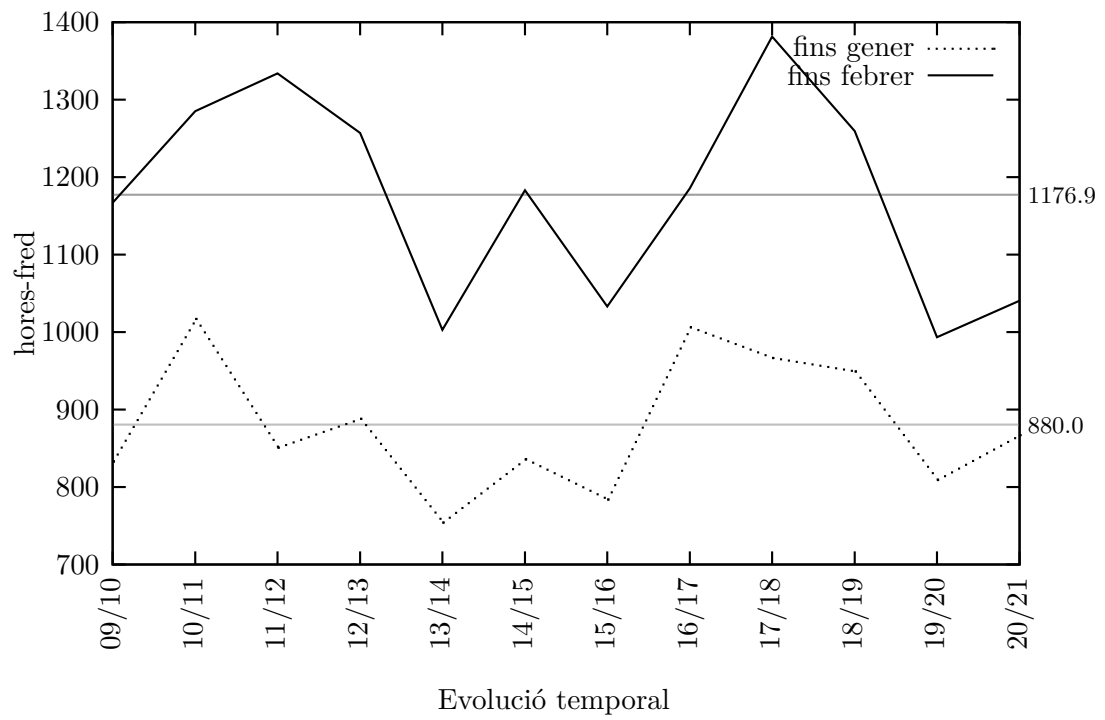

Cruilles, Monells i Sant Sadurní de l'Heura

(UC)

Hores-fred

Anys	Novembre	Desembre	Gener	Febrer	Total	
					Nov → Gen	Nov → Feb
09/10	114.0	326.0*	393.0*	334.0	833.0	1167.0
10/11	231.0	367.0	419.0	268.0	1017.0	1285.0
11/12	66.0	352.0	433.0	483.0	851.0	1334.0
12/13	110.0	355.0	423.0	369.0	888.0	1257.0
13/14	162.0	330.0	262.0	249.0	754.0	1003.0
14/15	93.5	317.5	425.0	347.0	836.0	1183.0
15/16	181.0	340.5	262.5	249.0	784.0	1033.0
16/17	175.0	379.5	451.5	179.5	1006.0	1185.5
17/18	256.0	430.0	280.5	415.0	966.5	1381.5
18/19	137.5	345.0	466.5	310.5*	949.0	1259.5
19/20	203.5	245.5	360.0*	184.5*	809.0	993.5
20/21	108.0*	313.5	445.5	173.5	867.0	1040.5
Mitjana	153.1	341.8	385.1	296.8	880.0	1176.9