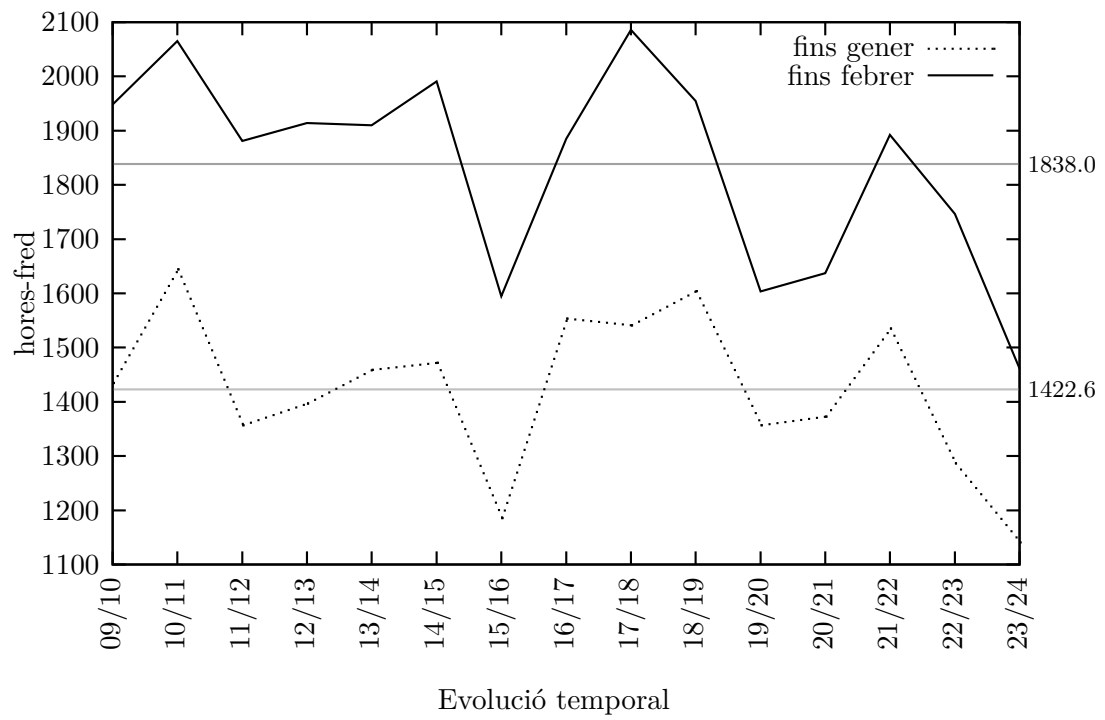

Camarasa

(WX)

Hores-fred

Anys	Novembre	Desembre	Gener	Febrer	Total	
					Nov → Gen	Nov → Feb
09/10	230.0	538.0	667.0	513.0	1435.0	1948.0
10/11	431.0*	593.0	620.0	421.0	1644.0	2065.0
11/12	161.0	584.0	612.0	524.0	1357.0	1881.0
12/13	251.0	539.0	607.0	517.0	1397.0	1914.0
13/14	310.0	633.0	516.0	451.0	1459.0	1910.0
14/15	195.5	640.5	636.0	519.0	1472.0	1991.0
15/16	275.5	418.0	492.0	409.0	1185.5	1594.5
16/17	322.0	583.5	648.0	331.5	1553.5	1885.0
17/18	381.5	666.5	493.0	545.0	1541.0	2086.0
18/19	299.0	625.0	680.0	351.0	1604.0	1955.0
19/20	372.0	424.5	560.5*	246.5*	1357.0	1603.5
20/21	168.0*	599.0	605.5	264.5	1372.5	1637.0
21/22	419.5	532.0	583.5	357.5	1535.0	1892.5
22/23	214.5	426.5	645.5	460.0	1286.5	1746.5
23/24	182.5	506.5	451.5*	320.5*	1140.5	1461.0
Mitjana	280.9	553.9	587.8	415.4	1422.6	1838.0