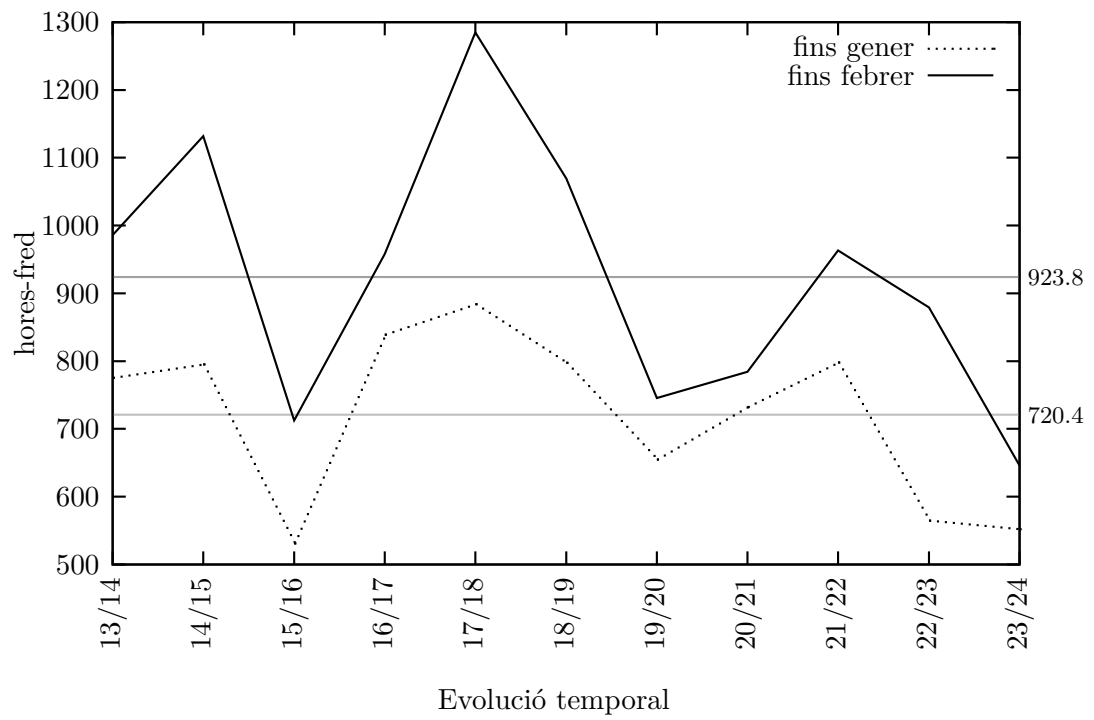

Sant Cugat del Vallès

(XV)

Hores-fred

Anys	Novembre	Desembre	Gener	Febrer	Total	
					Nov → Gen	Nov → Feb
13/14	190.5	355.0	230.0	210.5	775.5	986.0
14/15	52.0	328.0	415.0	337.0	795.0	1132.0
15/16	143.0	201.5	186.5	181.5	531.0	712.5
16/17	107.5	319.5	412.0	119.0	839.0	958.0
17/18	246.5	410.0	227.5	401.0	884.0	1285.0
18/19	76.5	267.5	453.5	272.0	797.5	1069.5
19/20	168.5	156.5	330.0*	90.5*	655.0	745.5
20/21	55.5*	264.0	413.0	52.0	732.5	784.5
21/22	163.5	234.0	400.5	165.5	798.0	963.5
22/23	57.5	137.5	369.5	314.5	564.5	879.0
23/24	31.5	272.0*	248.5*	94.0*	552.0	646.0
Mitjana	117.5	267.8	335.1	203.4	720.4	923.8