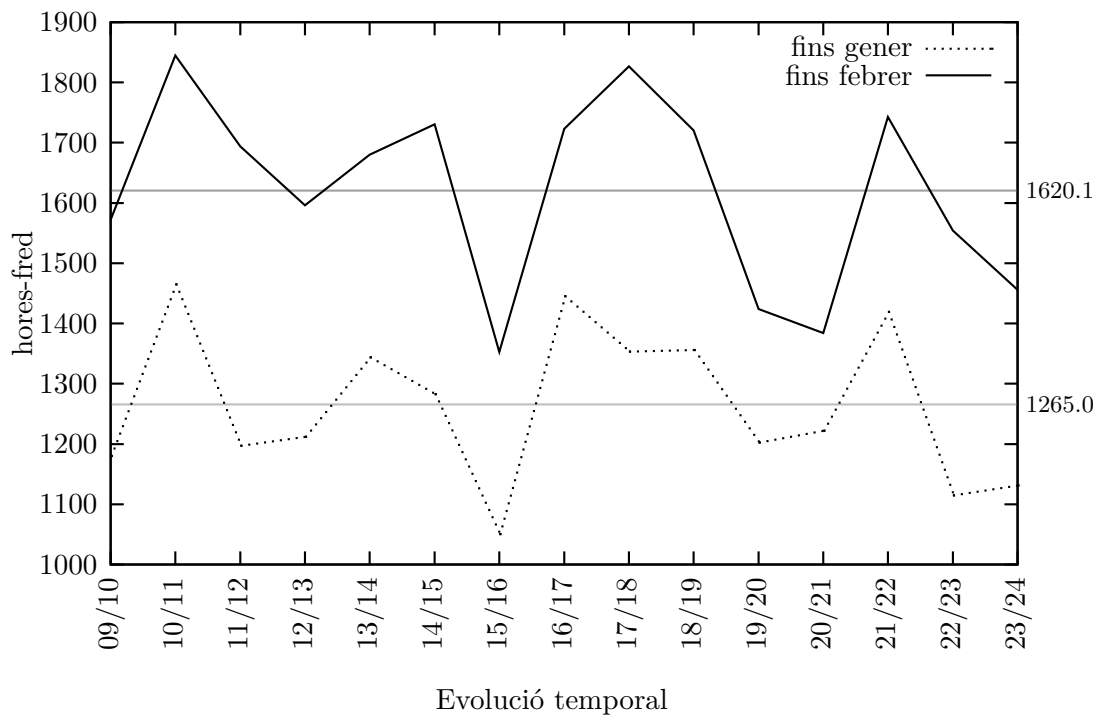

(VK)

Hores-fred

Anys	Novembre	Desembre	Gener	Febrer	Total	
					Nov → Gen	Nov → Feb
09/10	192.0	483.0	505.0	392.0	1180.0	1572.0
10/11	346.0	524.0	595.0	380.0	1465.0	1845.0
11/12	151.0	473.0	573.0	497.0	1197.0	1694.0
12/13	218.0	478.0	516.0	384.0	1212.0	1596.0
13/14	280.0	623.0	441.0	336.0	1344.0	1680.0
14/15	129.0	527.0	626.5	448.0	1282.5	1730.5
15/16	189.0	501.0	360.5	302.5	1050.5	1353.0
16/17	245.5	615.5	584.0	278.0	1445.0	1723.0
17/18	366.5	585.0	402.0	473.0	1353.5	1826.5
18/19	215.5	529.5	611.0	364.5	1356.0	1720.5
19/20	286.0	361.0	555.5*	221.5*	1202.5	1424.0
20/21	172.0*	517.5	532.5	162.0	1222.0	1384.0
21/22	385.0	464.5	569.5	324.0	1419.0	1743.0
22/23	149.0	393.0	572.5	439.5	1114.5	1554.0
23/24	180.0*	447.5*	503.5*	325.0*	1131.0	1456.0
Mitjana	233.6	501.5	529.8	355.1	1265.0	1620.1