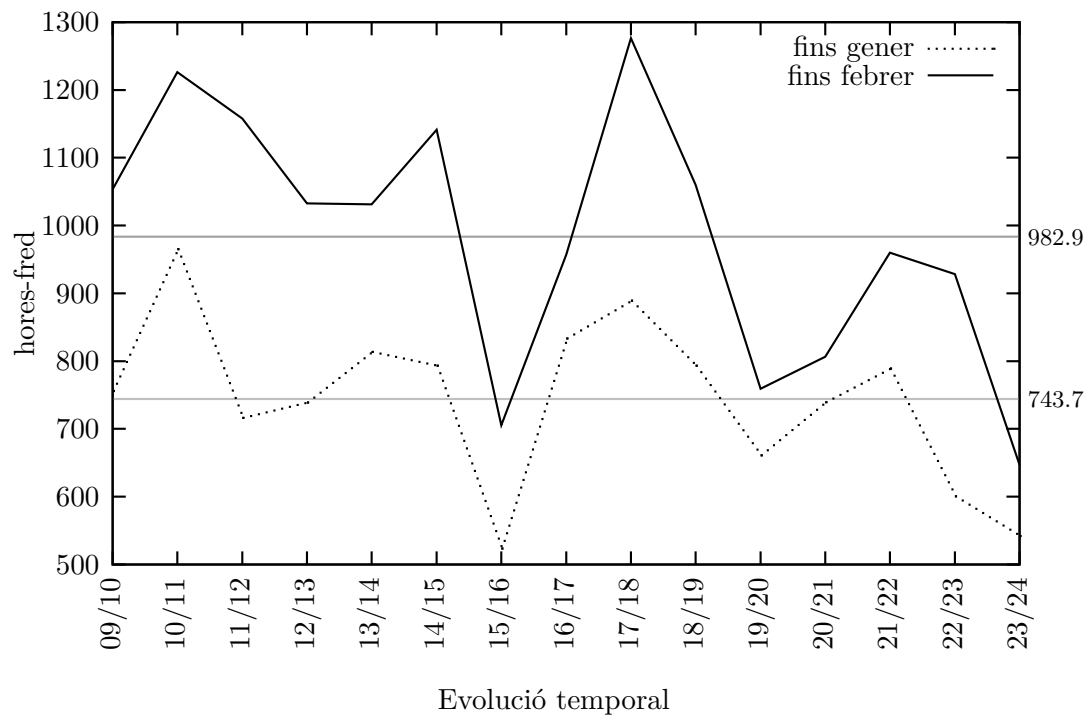

Castellbisbal

(XC)

Hores-fred

Anys	Novembre	Desembre	Gener	Febrer	Total	
					Nov → Gen	Nov → Feb
09/10	69.0	310.0	377.0	297.5	756.0	1053.5
10/11	210.5	383.0	371.5	261.5	965.0	1226.5
11/12	42.5	286.0	388.0	441.5	716.5	1158.0
12/13	83.0	279.0	377.0	293.5	739.0	1032.5
13/14	187.5	368.5	257.5	218.0	813.5	1031.5
14/15	51.5	327.5	414.5	348.0	793.5	1141.5
15/16	134.0	201.5	188.0	182.0	523.5	705.5
16/17	108.5	322.5	402.5	123.5	833.5	957.0
17/18	236.0	418.5	234.5	387.5	889.0	1276.5
18/19	78.0*	250.5*	465.0	266.5	793.5	1060.0
19/20	178.0	159.0	324.0*	98.5*	661.0	759.5
20/21	56.0*	279.0	404.5	67.0	739.5	806.5
21/22	168.5	233.0	387.5	171.0	789.0	960.0
22/23	56.5	162.5	381.5	328.0	600.5	928.5
23/24	40.0*	265.0	237.0*	105.0*	542.0	647.0
Mitjana	113.3	283.0	347.3	239.3	743.7	982.9