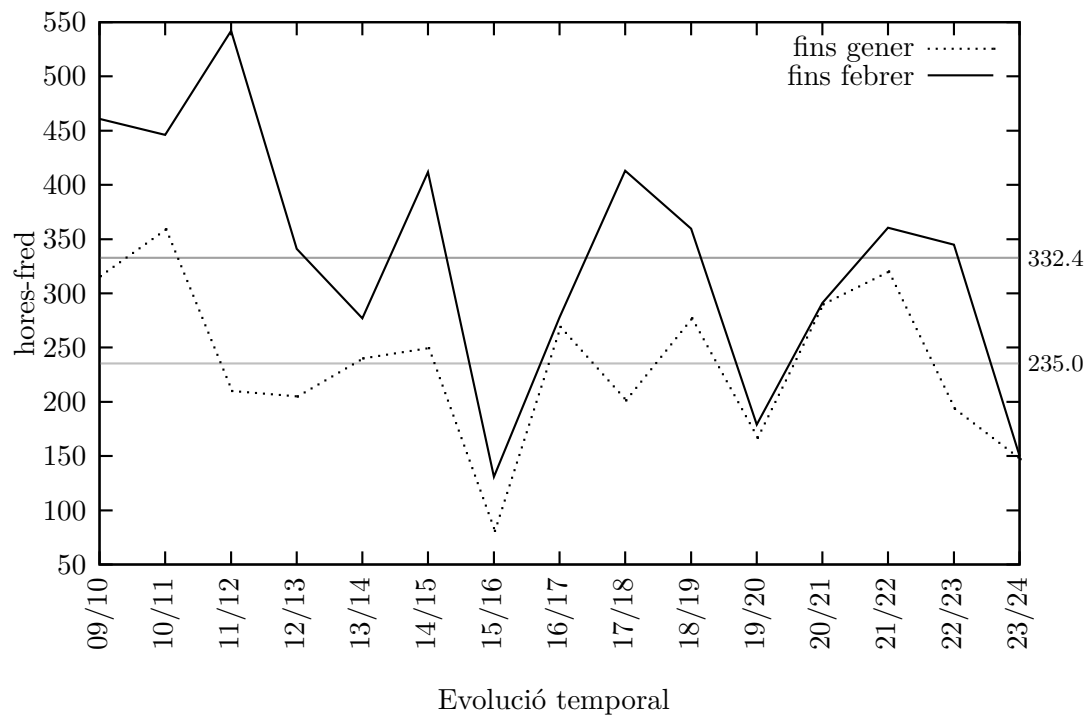

(X2)

Hores-fred

Anys	Novembre	Desembre	Gener	Febrer	Total	
					Nov → Gen	Nov → Feb
09/10	0.0	148.0	168.0	145.0	316.0	461.0
10/11	28.0	160.0	171.0	87.0	359.0	446.0
11/12	0.0	71.0	139.0	332.0	210.0	542.0
12/13	12.0	76.0	117.0	136.0	205.0	341.0
13/14	75.0	121.0	44.0	37.0	240.0	277.0
14/15	0.0	103.5	146.0	162.5	249.5	412.0
15/16	22.5	23.0	35.5	50.0	81.0	131.0
16/17	0.0	71.0	198.0	9.0	269.0	278.0
17/18	9.0	139.5	53.0	211.5	201.5	413.0
18/19	0.0	47.0	230.0	82.5	277.0	359.5
19/20	14.5	15.5	137.0*	12.0*	167.0	179.0
20/21	1.5*	49.0	239.5	1.0	290.0	291.0
21/22	26.5	66.0	227.5	40.5	320.0	360.5
22/23	0.0	11.5	182.0	151.5	193.5	345.0
23/24	0.0*	88.5	58.5*	3.0*	147.0	150.0
Mitjana	12.6	79.4	143.1	97.4	235.0	332.4