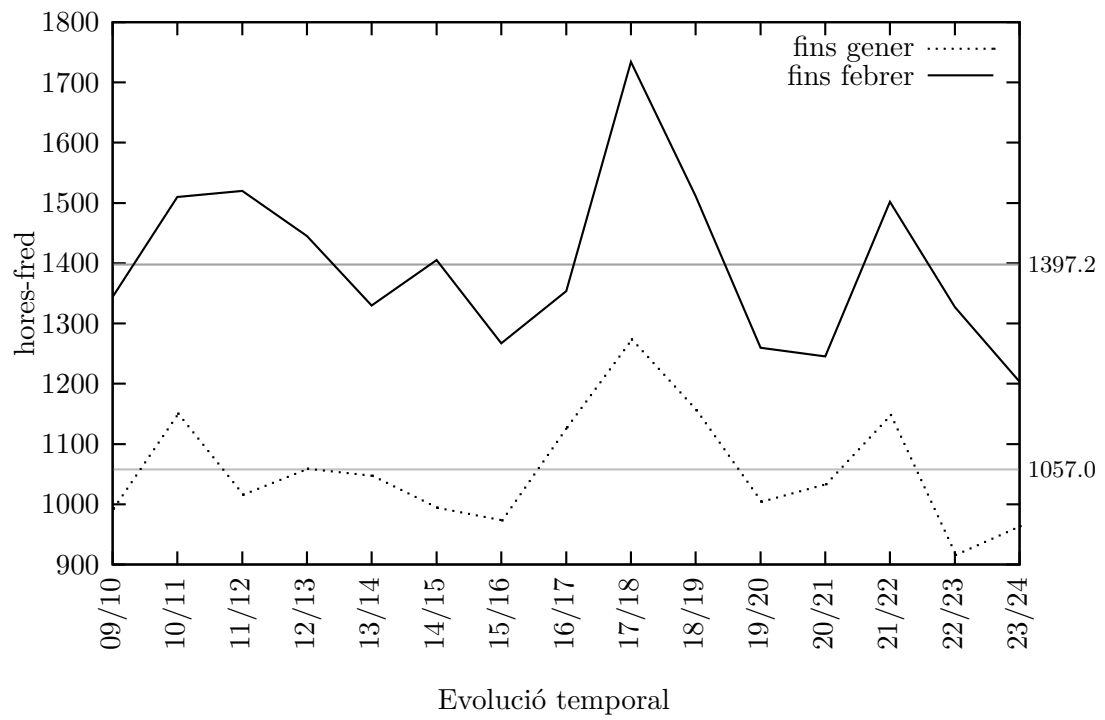

Vilobí d'Onyar

(VN)

Hores-fred

Anys	Novembre	Desembre	Gener	Febrer	Total	
					Nov → Gen	Nov → Feb
09/10	190.0	373.0	430.0	351.0	993.0	1344.0
10/11	299.0	410.0	441.0	360.0	1150.0	1510.0
11/12	97.0	414.0	505.0	504.0	1016.0	1520.0
12/13	180.0	389.0	490.0	386.0	1059.0	1445.0
13/14	281.0	418.0	348.0	283.0	1047.0	1330.0
14/15	148.5	387.5	458.0	411.5	994.0	1405.5
15/16	258.0	395.0	320.5	293.5	973.5	1267.0
16/17	239.5	404.0	484.5	225.5	1128.0	1353.5
17/18	373.5	511.5	388.5	460.5	1273.5	1734.0
18/19	199.0	431.5	525.5	355.5	1156.0	1511.5
19/20	288.0	334.0	382.0*	255.5*	1004.0	1259.5
20/21	173.5*	367.5	492.5	212.0	1033.5	1245.5
21/22	243.0	406.0	499.0	354.0	1148.0	1502.0
22/23	154.5	289.0	472.5	411.0	916.0	1327.0
23/24	182.5*	398.0	383.0*	240.0*	963.5	1203.5
Mitjana	220.5	395.2	441.3	340.2	1057.0	1397.2