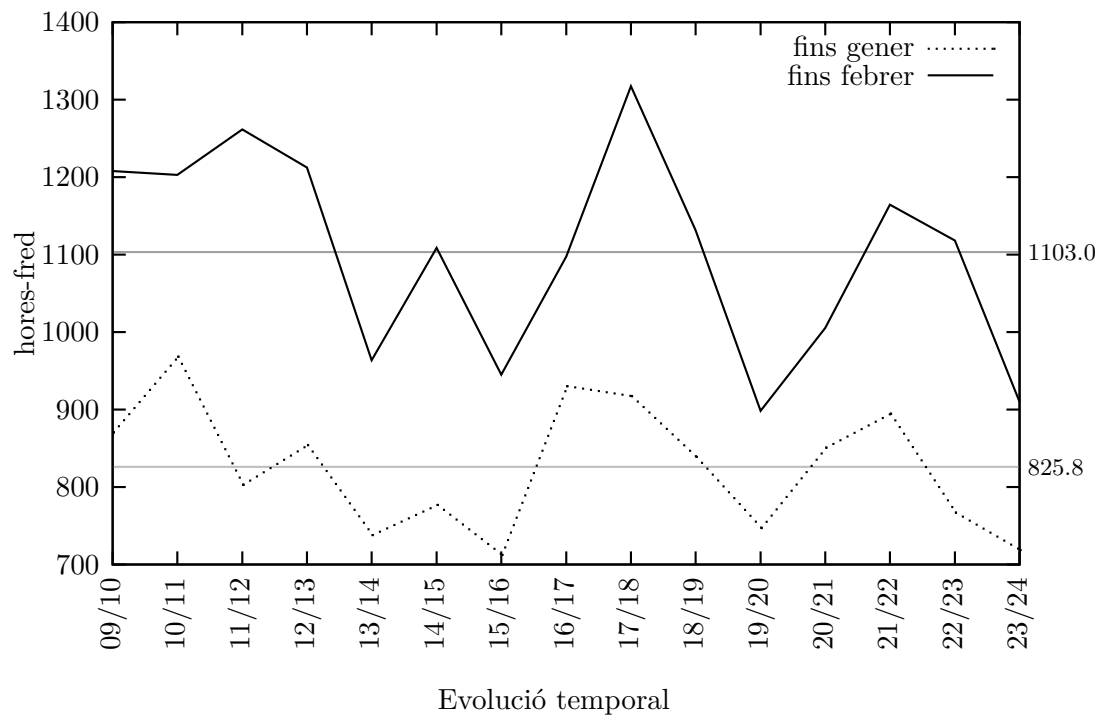

La Bisbal d'Empordà

(DF)

Hores-fred

Anys	Novembre	Desembre	Gener	Febrer	Total	
					Nov → Gen	Nov → Feb
09/10	109.0	333.0	428.5	337.5	870.5	1208.0
10/11	208.5	363.0	396.5	235.0	968.0	1203.0
11/12	46.0	323.5	433.5	458.5	803.0	1261.5
12/13	98.5	341.0	414.5	358.5	854.0	1212.5
13/14	158.0	334.5*	245.5	225.5	738.0	963.5
14/15	84.5	292.5*	400.0	331.5	777.0	1108.5
15/16	160.0	299.5	253.0	232.5	712.5	945.0
16/17	151.5	349.5	429.0	167.5	930.0	1097.5
17/18	235.0	427.0*	255.5	400.0	917.5	1317.5
18/19	99.5	289.0	450.5	292.5	839.0	1131.5
19/20	188.0	220.5	338.5*	151.5*	747.0	898.5
20/21	93.5*	310.5	447.0	154.5	851.0	1005.5
21/22	153.0	289.5	452.0	270.0	894.5	1164.5
22/23	109.5	217.5	440.0	351.0	767.0	1118.0
23/24	67.0*	331.0	320.5*	191.5*	718.5	910.0
Mitjana	130.8	314.8	380.3	277.2	825.8	1103.0