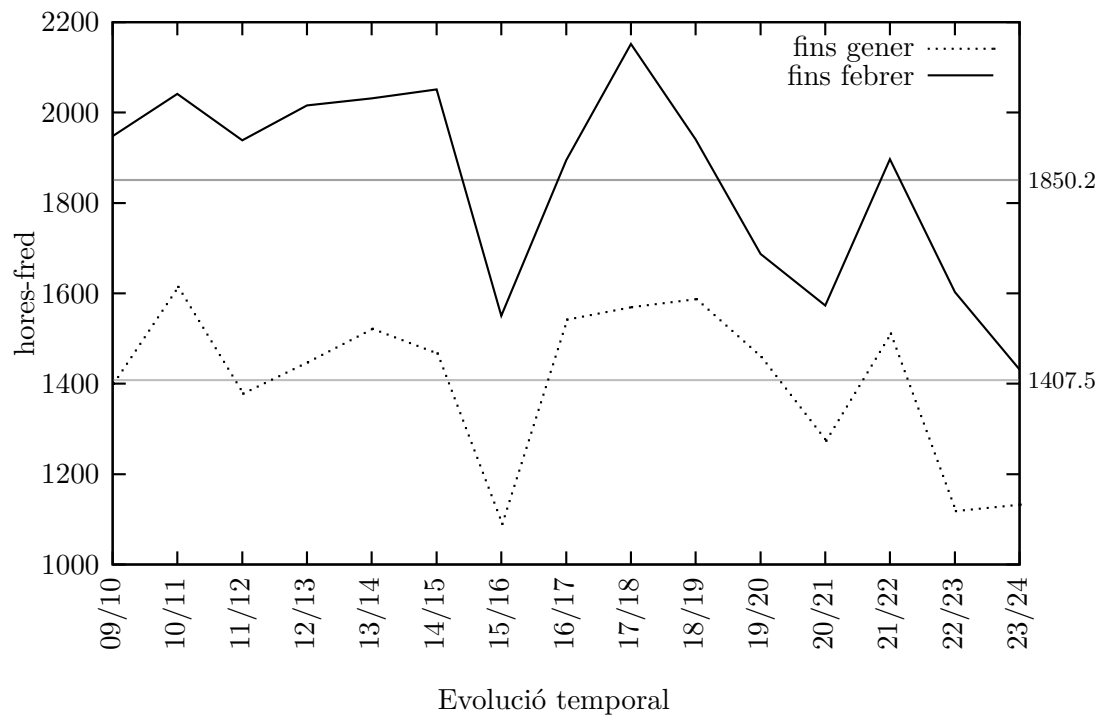

Montmaneu

(XA)

Hores-fred

Anys	Novembre	Desembre	Gener	Febrer	Total	
					Nov → Gen	Nov → Feb
09/10	214.0	493.0	693.0	547.5	1400.0	1947.5
10/11	455.5	597.5	561.5	427.0	1614.5	2041.5
11/12	118.5	606.5	653.5	560.0	1378.5	1938.5
12/13	262.0	543.5	642.5	568.0	1448.0	2016.0
13/14	359.0	626.5	536.0	510.0	1521.5	2031.5
14/15	191.0	629.0	647.0	584.0	1467.0	2051.0
15/16	292.5	280.0	517.5	460.5	1090.0	1550.5
16/17	315.0	539.5	687.5	352.5	1542.0	1894.5
17/18	382.0	685.0	502.5	582.0	1569.5	2151.5
18/19	308.5	578.5	700.0	353.5	1587.0	1940.5
19/20	410.0	456.5	592.5*	228.0*	1459.0	1687.0
20/21	116.5*	566.0	591.5*	299.0	1274.0	1573.0
21/22	455.5*	470.0	585.0	386.0	1510.5	1896.5
22/23	202.0	269.0	647.0	484.5	1118.0	1602.5
23/24	189.5	481.5*	461.5*	299.0*	1132.5	1431.5
Mitjana	284.8	521.5	601.2	442.8	1407.5	1850.2