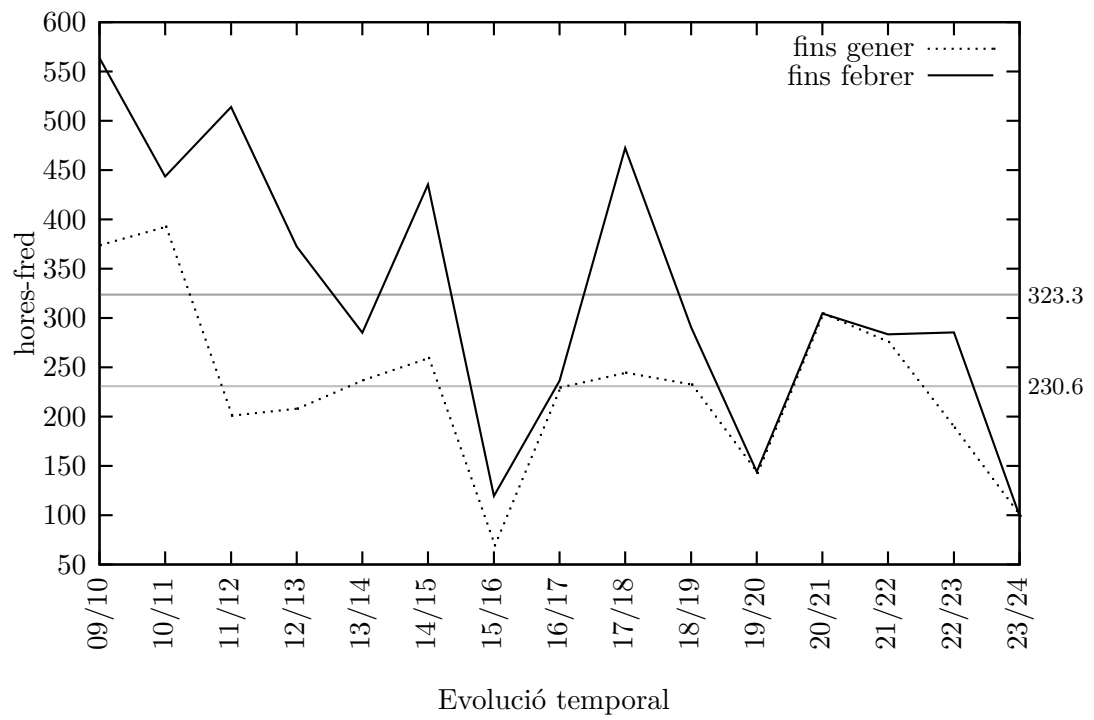

Badalona

(WU)

Hores-fred

Anys	Novembre	Desembre	Gener	Febrer	Total	
					Nov → Gen	Nov → Feb
09/10	1.5	162.5	210.0	189.5	374.0	563.5
10/11	54.5	186.0	152.0	51.0	392.5	443.5
11/12	0.0	68.0	133.0	313.0	201.0	514.0
12/13	14.5	91.0	102.5	164.5	208.0	372.5
13/14	94.5	97.0	45.5	48.0	237.0	285.0
14/15	0.0	109.5	150.0	176.0	259.5	435.5
15/16	23.5	0.0	46.0	50.0	69.5	119.5
16/17	6.0	24.0	199.5	7.0	229.5	236.5
17/18	41.0	153.0	50.5	228.0	244.5	472.5
18/19	0.0	31.0	201.5	58.0	232.5	290.5
19/20	40.0	4.0	99.0*	1.0*	143.0	144.0
20/21	3.0*	65.0	236.5	0.0	304.5	304.5
21/22	32.5	58.0	185.0	8.0	275.5	283.5
22/23	0.0	28.5	160.0	97.0	188.5	285.5
23/24	0.0	23.5	76.0*	0.0*	99.5	99.5
Mitjana	20.7	73.4	136.5	92.7	230.6	323.3