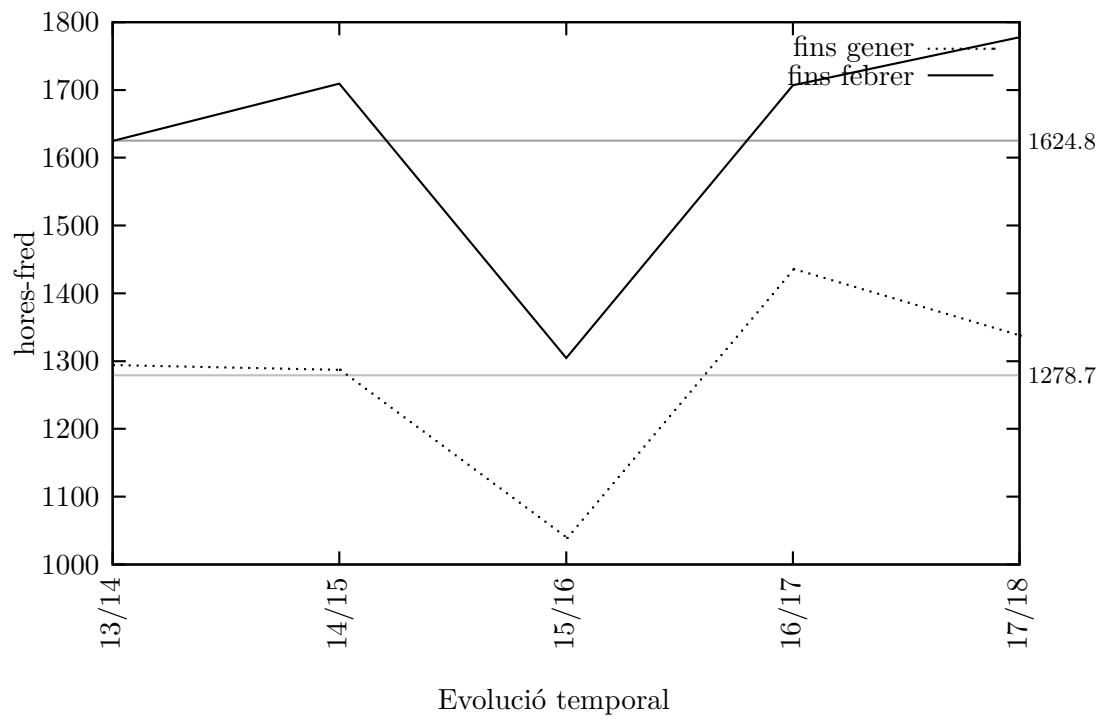

(XW)

Hores-fred

Anys	Novembre	Desembre	Gener	Febrer	Total	
					Nov → Gen	Nov → Feb
13/14	265.0	620.0	409.0	331.0	1294.0	1625.0
14/15	159.5	517.5	610.0	422.5	1287.0	1709.5
15/16	172.0	519.0	348.0	265.5	1039.0	1304.5
16/17	245.0	638.5	552.5	271.0	1436.0	1707.0
17/18	357.5	589.0	391.0	440.5	1337.5	1778.0
Mitjana	239.8	576.8	462.1	346.1	1278.7	1624.8