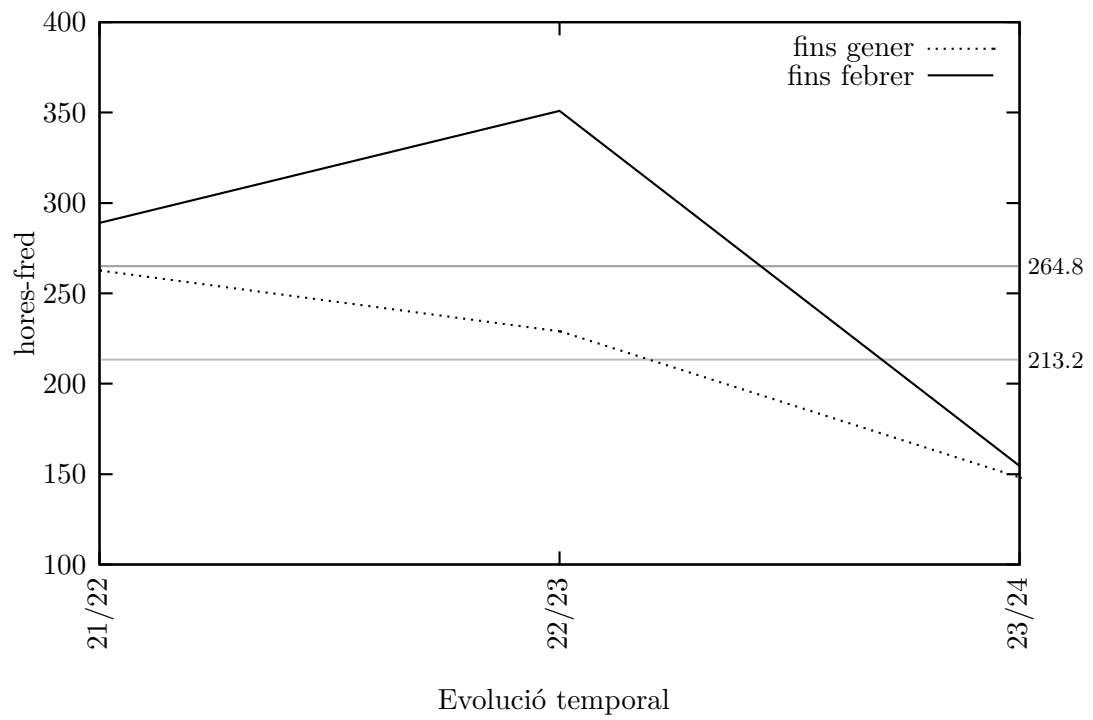

(YQ)

Hores-fred

Anys	Novembre	Desembre	Gener	Febrer	Total	
					Nov → Gen	Nov → Feb
21/22	0.0*	48.0*	214.5	26.5	262.5	289.0
22/23	0.5	33.0	195.5	122.0	229.0	351.0
23/24	0.0	66.5	81.5*	6.5*	148.0	154.5
Mitjana	0.2	49.2	163.8	51.7	213.2	264.8