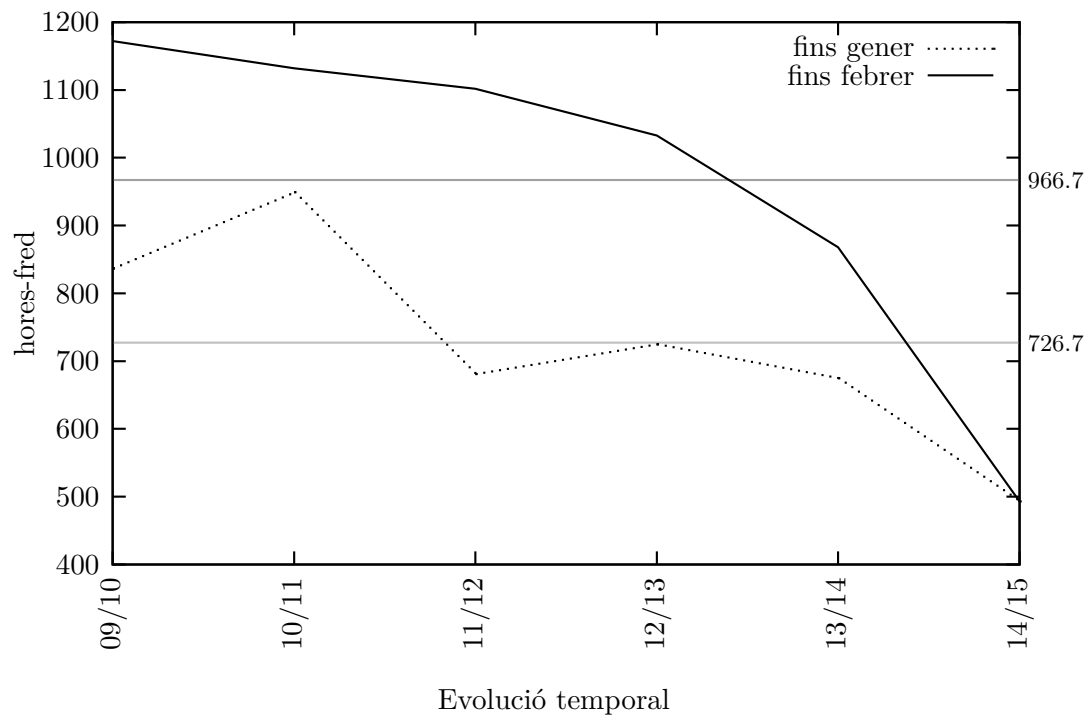

Ventalló

(W3)

Hores-fred

Anys	Novembre	Desembre	Gener	Febrer	Total	
					Nov → Gen	Nov → Feb
09/10	94.0	345.0	398.0	335.0	837.0	1172.0
10/11	211.0	341.0	397.0	183.0	949.0	1132.0
11/12	55.0	257.0	369.0	421.0	681.0	1102.0
12/13	88.0	302.0	335.0	308.0	725.0	1033.0
13/14	134.0	339.0	202.0	193.0	675.0	868.0
14/15	89.5	229.5	174.0*	0.0*	493.0	493.0
Mitjana	111.9	302.2	312.5	240.0	726.7	966.7