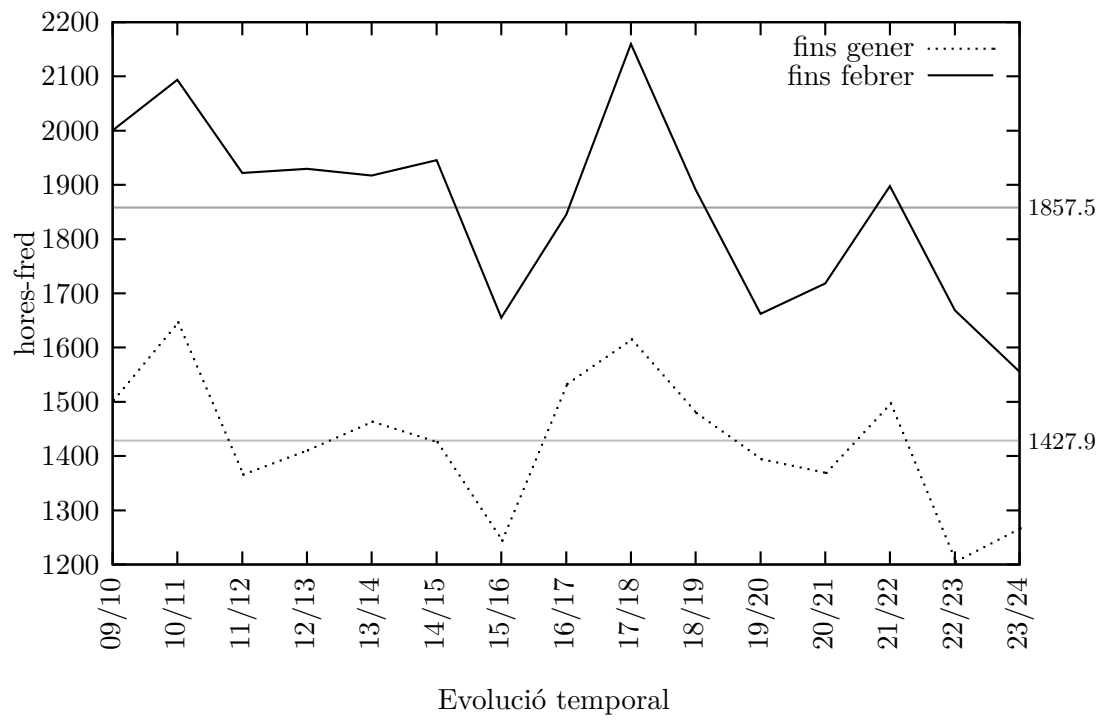

Orís

(CC)

Hores-fred

Anys	Novembre	Desembre	Gener	Febrer	Total	
					Nov → Gen	Nov → Feb
09/10	321.0	527.5	654.5	497.5	1503.0	2000.5
10/11	474.5	590.5	581.0	448.0	1646.0	2094.0
11/12	164.5	604.5	597.0	556.0	1366.0	1922.0
12/13	250.5	561.0	599.5	518.5	1411.0	1929.5
13/14	314.5	593.0	555.5	454.0	1463.0	1917.0
14/15	226.0	596.0	603.5	520.0	1425.5	1945.5
15/16	263.0	478.0	503.5	410.5	1244.5	1655.0
16/17	348.0	538.0	647.0	312.0	1533.0	1845.0
17/18	423.5	634.0	557.5	545.0	1615.0	2160.0
18/19	268.5	575.0	635.5	412.5	1479.0	1891.5
19/20	394.0	442.5	557.5*	268.0*	1394.0	1662.0
20/21	225.5*	547.0	596.5	349.5	1369.0	1718.5
21/22	420.5	504.0	572.5	401.0	1497.0	1898.0
22/23	235.5	386.0	584.0	463.0	1205.5	1668.5
23/24	241.0	530.0	495.5*	289.0*	1266.5	1555.5
Mitjana	304.7	540.5	582.7	429.6	1427.9	1857.5