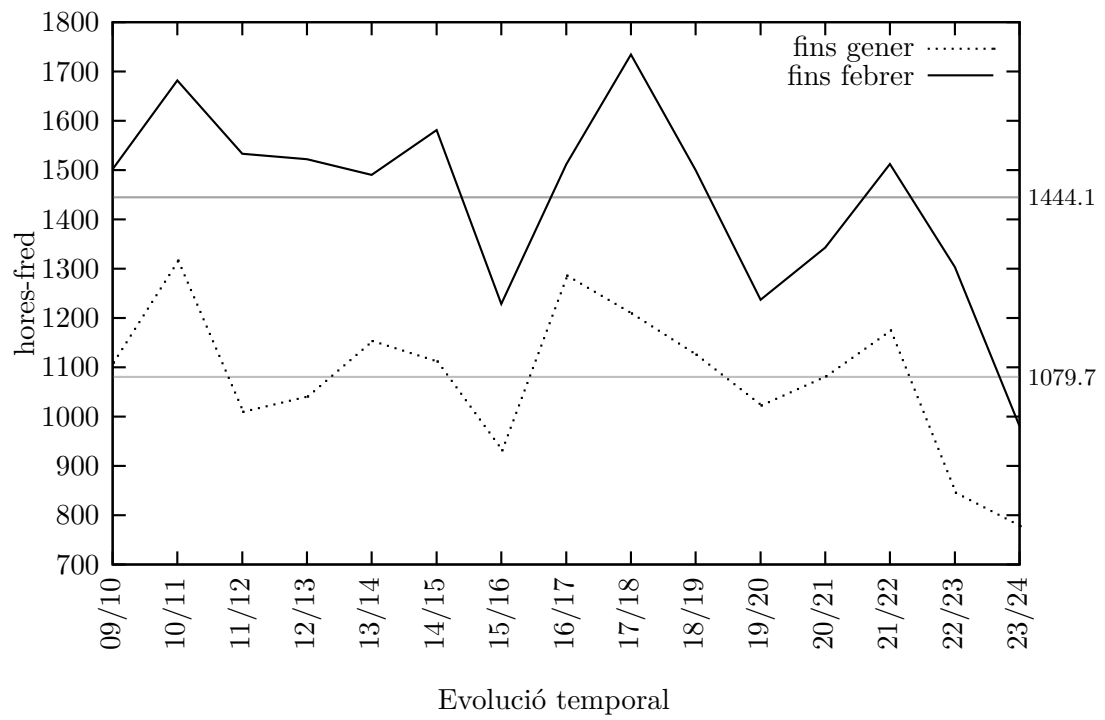

Sant Llorenç Savall

(VV)

Hores-fred

Anys	Novembre	Desembre	Gener	Febrer	Total	
					Nov → Gen	Nov → Feb
09/10	174.0	382.0	554.0	392.0	1110.0	1502.0
10/11	336.0	481.0	499.0	366.0	1316.0	1682.0
11/12	133.0	383.0	494.0	523.0	1010.0	1533.0
12/13	172.0	393.0	476.0	481.0	1041.0	1522.0
13/14	266.0	469.0	418.0	337.0	1153.0	1490.0
14/15	97.0	514.5	500.5	469.0	1112.0	1581.0
15/16	234.0	356.0	342.0	296.5	932.0	1228.5
16/17	247.0	441.0	597.5	226.0	1285.5	1511.5
17/18	314.5	510.0	384.5	525.5	1209.0	1734.5
18/19	165.5	384.0	575.5	375.0	1125.0	1500.0
19/20	286.0	293.0	443.5*	214.5*	1022.5	1237.0
20/21	84.5*	474.0	523.5*	261.0	1082.0	1343.0
21/22	305.5	372.0	497.0	338.0	1174.5	1512.5
22/23	145.5	225.5	474.5*	458.0	845.5	1303.5
23/24	116.5	312.0	349.5*	202.5*	778.0	980.5
Mitjana	205.1	399.3	475.3	364.3	1079.7	1444.1