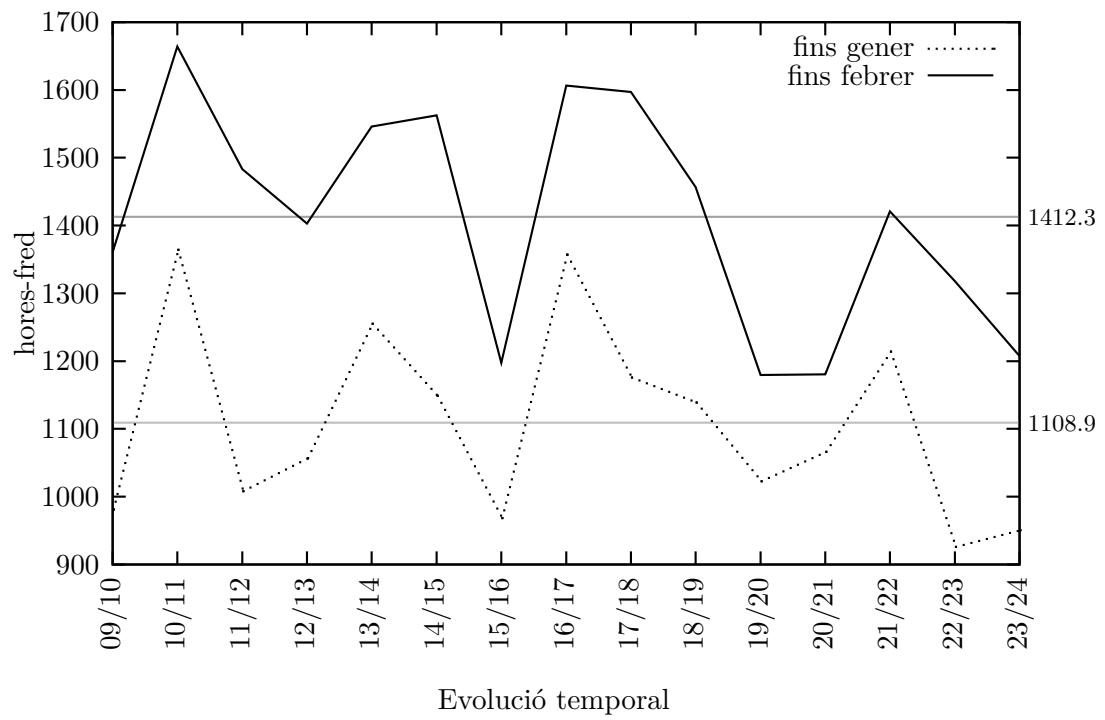

Torres de Segre

(X7)

Hores-fred

Anys	Novembre	Desembre	Gener	Febrer	Total	
					Nov → Gen	Nov → Feb
09/10	92.0	434.0	455.0	380.0	981.0	1361.0
10/11	262.0	526.0	576.0	300.0	1364.0	1664.0
11/12	114.0	369.0	525.0	475.0	1008.0	1483.0
12/13	165.0	408.0	484.0	346.0	1057.0	1403.0
13/14	254.0	609.0	392.0	291.0	1255.0	1546.0
14/15	83.5	463.0	602.5	413.5	1149.0	1562.5
15/16	151.5	522.5	294.5	229.0	968.5	1197.5
16/17	177.0	628.0	552.0	249.5	1357.0	1606.5
17/18	288.5	529.5	358.0	421.0	1176.0	1597.0
18/19	140.5	441.5	557.0	318.0	1139.0	1457.0
19/20	186.0	307.0	530.0*	156.5*	1023.0	1179.5
20/21	95.5*	475.5	495.0	114.5	1066.0	1180.5
21/22	260.5	396.0	557.5	207.0	1214.0	1421.0
22/23	67.0	338.5	520.5	392.0	926.0	1318.0
23/24	77.0	380.5	493.0*	257.0*	950.5	1207.5
Mitjana	160.9	455.2	492.8	303.3	1108.9	1412.3