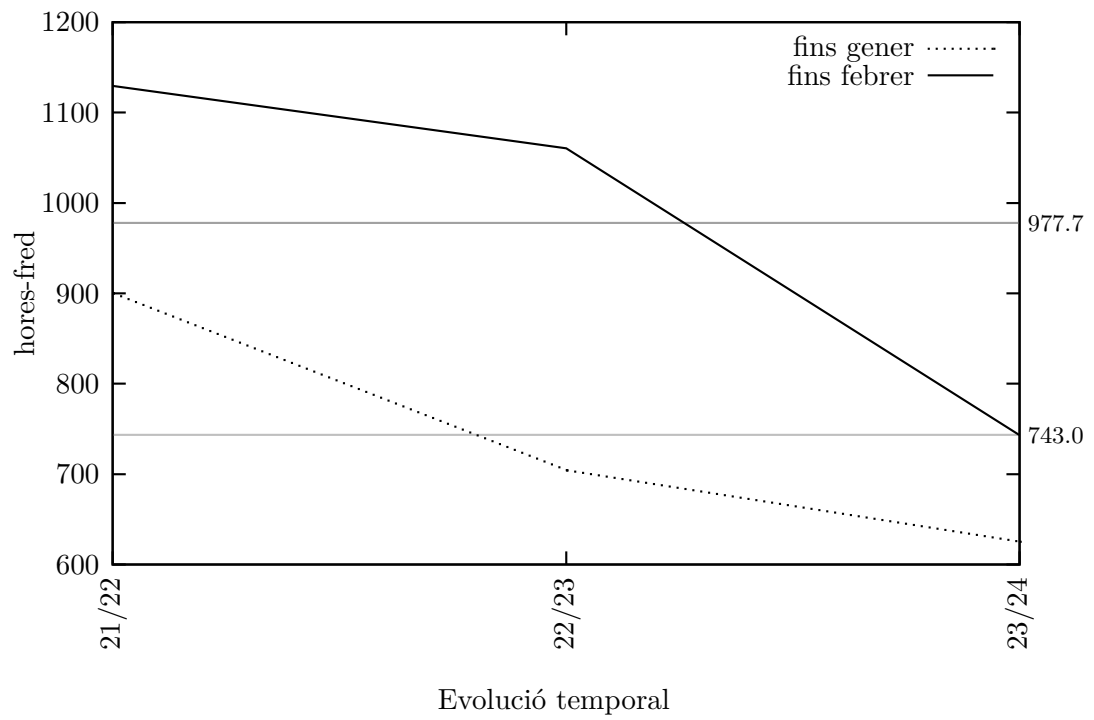

(YO)

Hores-fred

Anys	Novembre	Desembre	Gener	Febrer	Total	
					Nov → Gen	Nov → Feb
21/22	192.0	285.0	423.0*	229.5	900.0	1129.5
22/23	63.5	233.0	407.5	356.5	704.0	1060.5
23/24	63.5	270.0	291.5*	118.0*	625.0	743.0
Mitjana	106.3	262.7	374.0	234.7	743.0	977.7