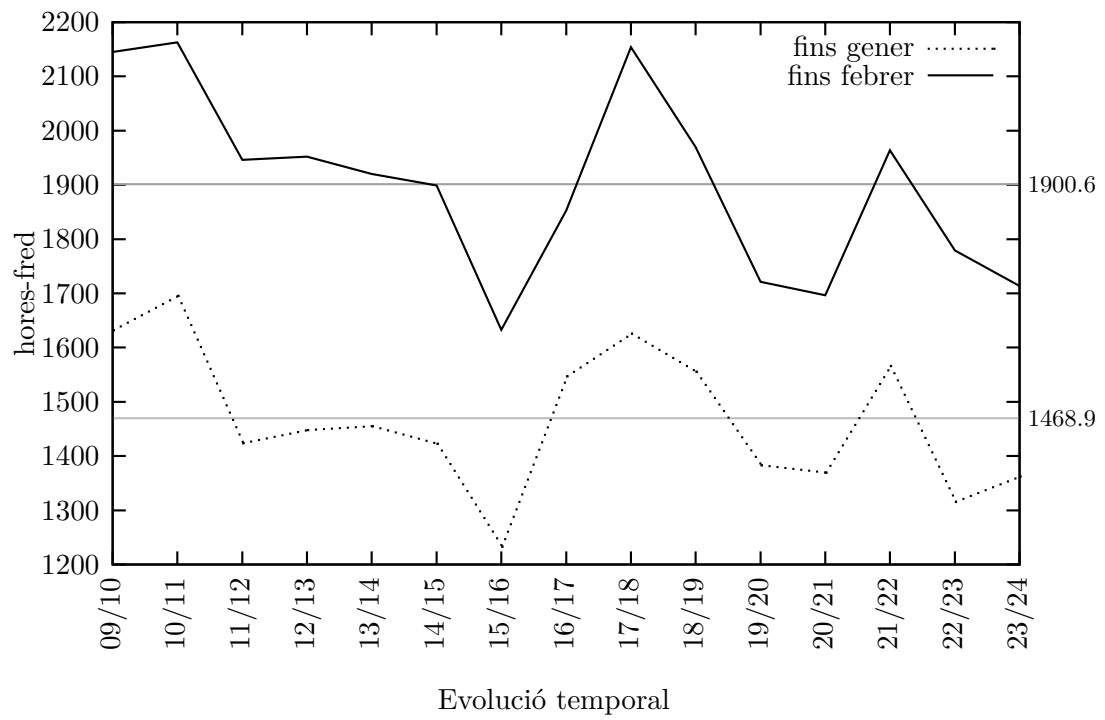

Oliana

(W5)

Hores-fred

Anys	Novembre	Desembre	Gener	Febrer	Total	
					Nov → Gen	Nov → Feb
09/10	359.0	615.0	658.0	513.0	1632.0	2145.0
10/11	491.0	577.0	627.0	468.0	1695.0	2163.0
11/12	175.0	611.0	638.0	522.0	1424.0	1946.0
12/13	236.0	609.0	603.0	504.0	1448.0	1952.0
13/14	294.0	629.0	532.0	465.0	1455.0	1920.0
14/15	203.5	602.0	617.0	476.5	1422.5	1899.0
15/16	277.5	449.0	506.5	399.5	1233.0	1632.5
16/17	358.0	569.0	620.0	306.0	1547.0	1853.0
17/18	407.0	669.0	549.5	528.5	1625.5	2154.0
18/19	257.0	627.5	671.0	414.5	1555.5	1970.0
19/20	391.5	446.5	545.0*	338.5*	1383.0	1721.5
20/21	190.0*	560.0	619.5	327.0	1369.5	1696.5
21/22	419.5	582.0	564.5	398.0	1566.0	1964.0
22/23	239.0	459.5	617.0	463.5	1315.5	1779.0
23/24	291.0	552.0	519.5*	351.0*	1362.5	1713.5
Mitjana	305.9	570.5	592.5	431.7	1468.9	1900.6