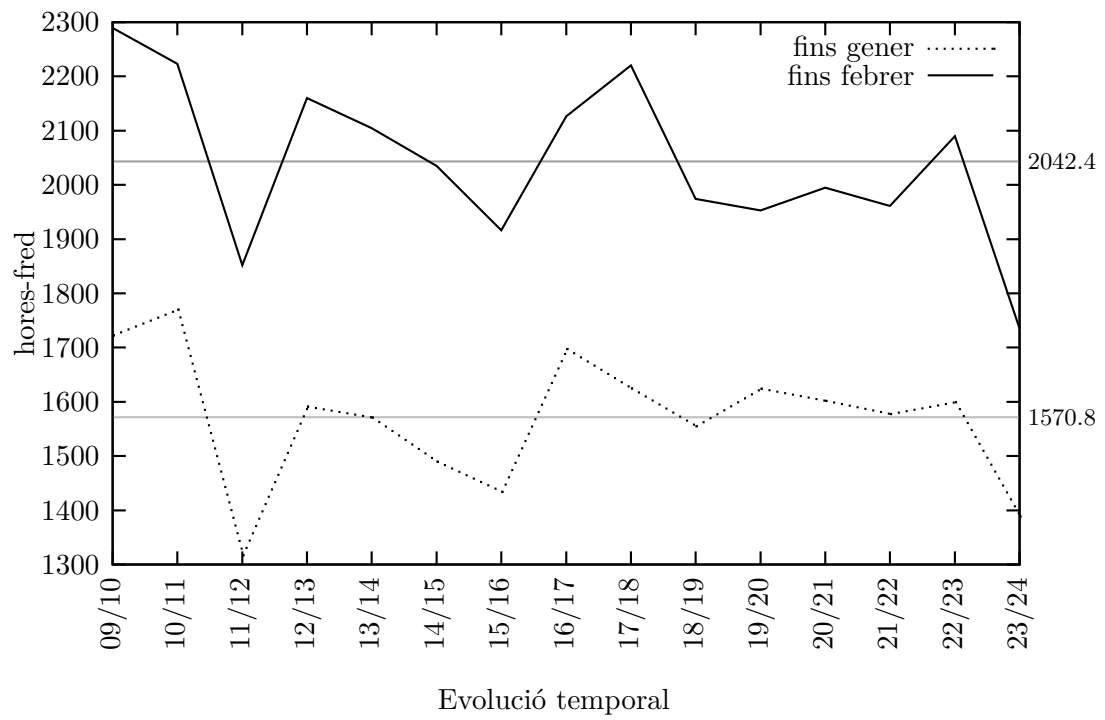

La Seu d'Urgell

(CD)

Hores-fred

Anys	Novembre	Desembre	Gener	Febrer	Total	
					Nov → Gen	Nov → Feb
09/10	410.0	630.5	682.0	567.0	1722.5	2289.5
10/11	505.5	646.5	618.0	453.5	1770.0	2223.5
11/12	238.0	527.5	551.5	535.0	1317.0	1852.0
12/13	375.0	606.0	610.0	569.0	1591.0	2160.0
13/14	373.5	619.0	578.5	533.5	1571.0	2104.5
14/15	297.0	594.0	598.5	545.5	1489.5	2035.0
15/16	340.0	545.5	548.5	482.5	1434.0	1916.5
16/17	432.0	614.5	651.0	429.0	1697.5	2126.5
17/18	428.0	650.5	546.0	596.0	1624.5	2220.5
18/19	402.0	564.0	589.0	419.0	1555.0	1974.0
19/20	475.0	539.5	609.5*	329.0*	1624.0	1953.0
20/21	339.0*	635.5	627.0	393.5	1601.5	1995.0
21/22	452.0	572.5	553.0	383.5	1577.5	1961.0
22/23	363.0	592.0	644.0	491.0	1599.0	2090.0
23/24	309.0	529.0*	550.5*	346.5*	1388.5	1735.0
Mitjana	382.6	591.1	597.1	471.6	1570.8	2042.4