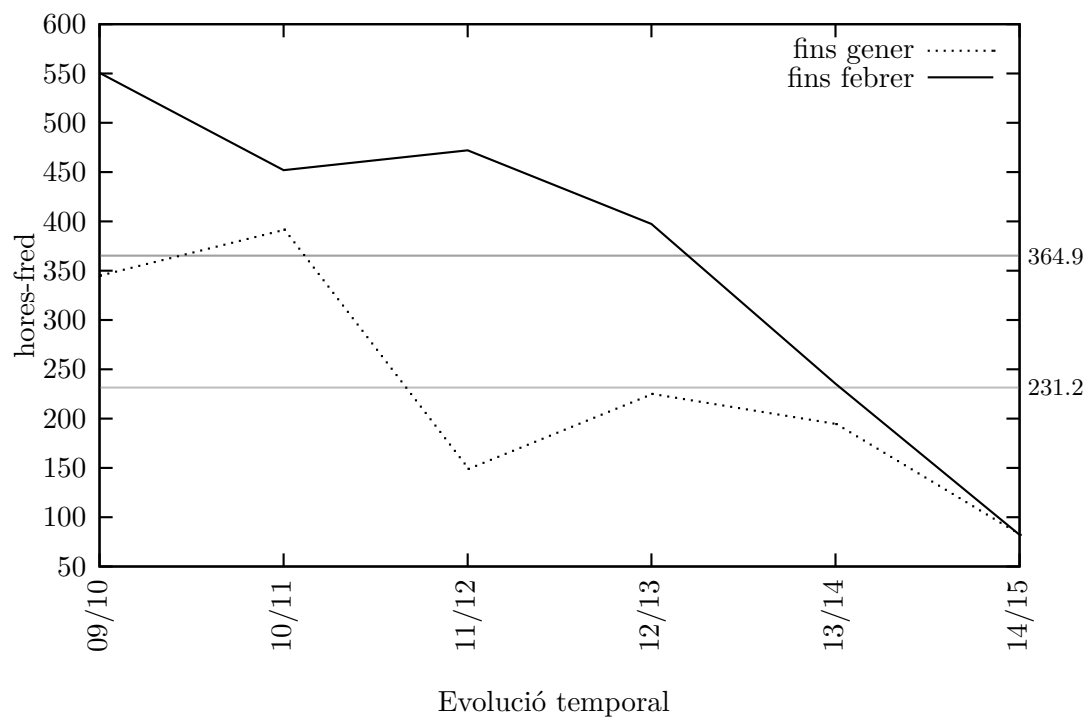

Vilassar de Mar

(DD)

Hores-fred

Anys	Novembre	Desembre	Gener	Febrer	Total	
					Nov → Gen	Nov → Feb
09/10	3.0	138.5	203.5	205.5	345.0	550.5
10/11	48.5	191.5	151.5	60.5	391.5	452.0
11/12	0.0	43.0	106.0	323.0	149.0	472.0
12/13	19.0	84.5	121.5	172.5	225.0	397.5
13/14	97.0	60.0	37.5*	41.0	194.5	235.5
14/15	0.0	60.5	21.5*	0.0*	82.0	82.0
Mitjana	27.9	96.3	106.9	133.8	231.2	364.9