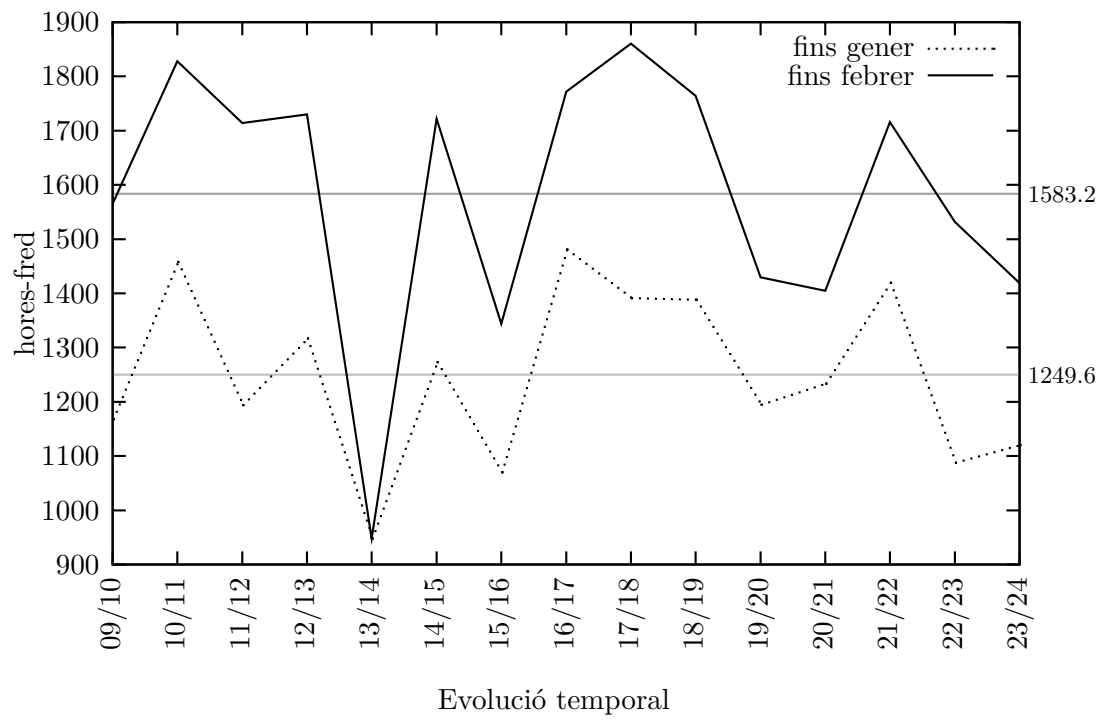

Golmés

(WC)

Hores-fred

Anys	Novembre	Desembre	Gener	Febrer	Total	
					Nov → Gen	Nov → Feb
09/10	204.0	462.0	502.0	397.0	1168.0	1565.0
10/11	333.0	529.0	596.0	370.0	1458.0	1828.0
11/12	150.0	474.0	570.0	520.0	1194.0	1714.0
12/13	256.0	503.0	558.0	413.0	1317.0	1730.0
13/14	296.0	625.0	27.0*	0.0*	948.0	948.0
14/15	133.0	515.5	624.5	448.5	1273.0	1721.5
15/16	207.5	510.5	352.0	274.0	1070.0	1344.0
16/17	254.0	635.5	591.5	291.0	1481.0	1772.0
17/18	369.5	609.0	412.5	469.5	1391.0	1860.5
18/19	211.5	549.0	627.5	376.5	1388.0	1764.5
19/20	281.5	359.5	553.5*	235.0*	1194.5	1429.5
20/21	167.0*	527.0	539.5	171.0	1233.5	1404.5
21/22	359.0	470.0	590.5	296.5	1419.5	1716.0
22/23	132.5	374.0	581.5	443.5	1088.0	1531.5
23/24	149.5	463.5	507.0*	299.0*	1120.0	1419.0
Mitjana	233.6	507.1	508.9	333.6	1249.6	1583.2