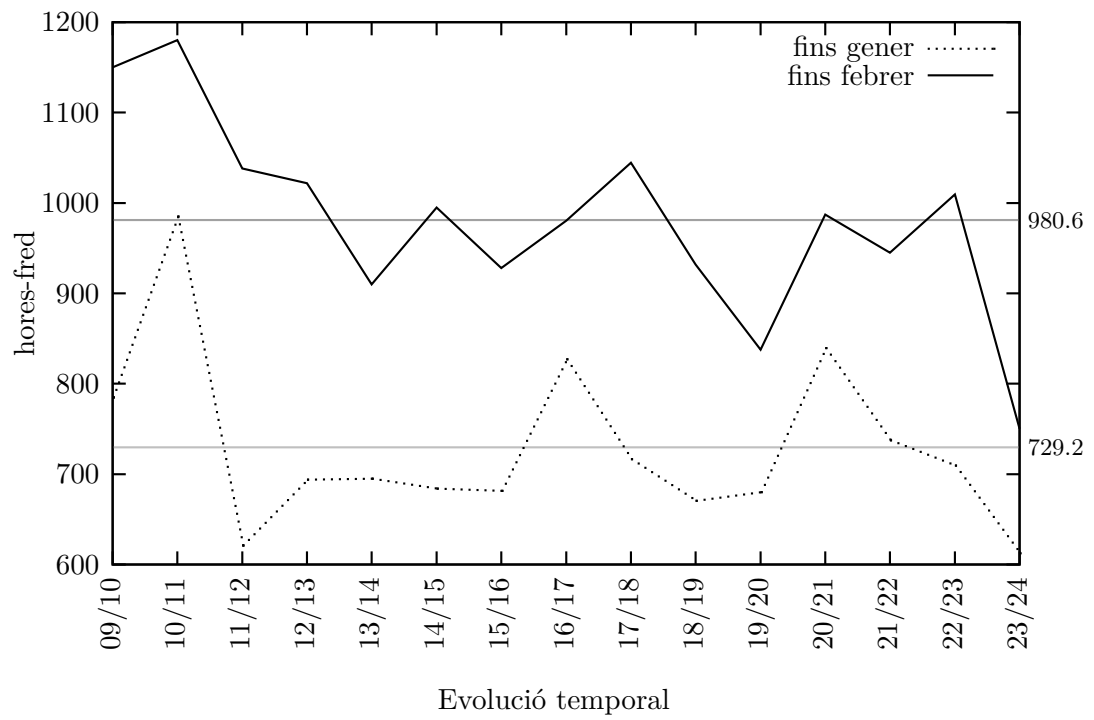

Cabanes

(U1)

Hores-fred

Anys	Novembre	Desembre	Gener	Febrer	Total	
					Nov → Gen	Nov → Feb
09/10	46.0	342.0	397.0*	365.0	785.0	1150.0
10/11	208.0	360.0	417.0	195.0	985.0	1180.0
11/12	38.0	264.0	319.0	417.0	621.0	1038.0
12/13	73.0	291.0	330.0	328.0	694.0	1022.0
13/14	142.0	342.0	211.0	215.0	695.0	910.0
14/15	87.5	216.5	380.0	311.0	684.0	995.0
15/16	123.5	255.0	303.0	246.5	681.5	928.0
16/17	109.5	314.5	403.0	153.5	827.0	980.5
17/18	157.5	345.5	213.5	328.0	716.5	1044.5
18/19	102.5	253.5	314.5	261.5	670.5	932.0
19/20	160.0	198.5	321.5*	157.5*	680.0	837.5
20/21	77.5*	337.5	424.5	147.5	839.5	987.0
21/22	102.5	278.5	356.5	207.5	737.5	945.0
22/23	69.5	226.5	413.5	300.0	709.5	1009.5
23/24	80.0	250.0	282.5*	137.5*	612.5	750.0
Mitjana	105.1	285.0	339.1	251.4	729.2	980.6