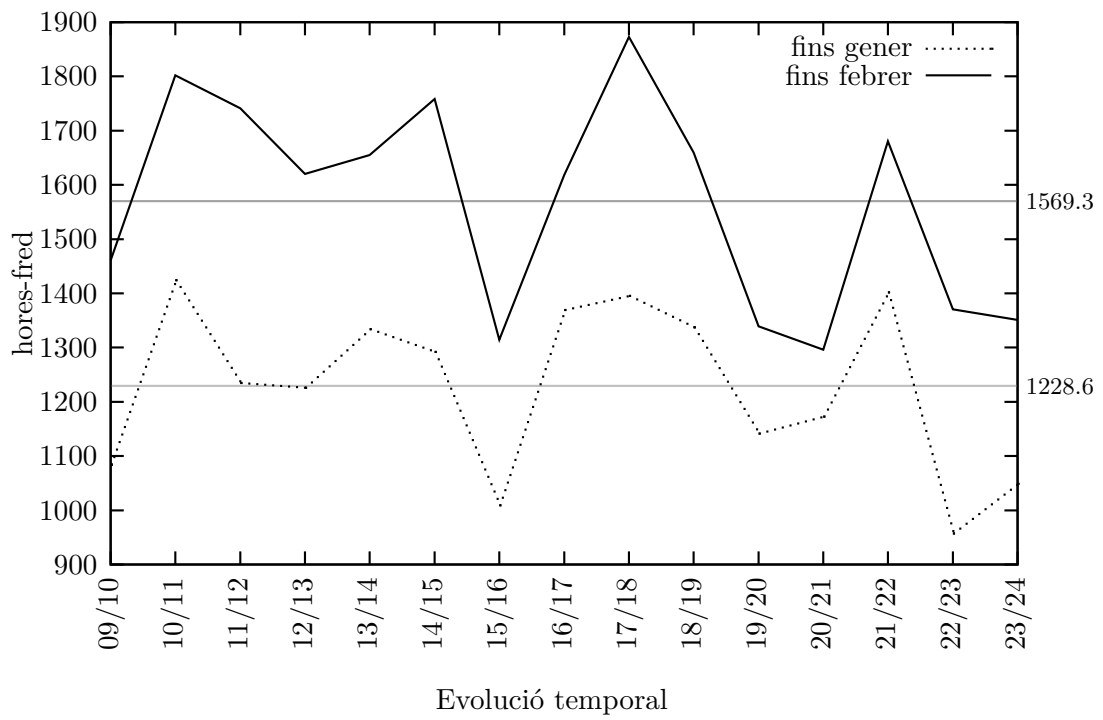

Algerri

(WG)

Hores-fred

Anys	Novembre	Desembre	Gener	Febrer	Total	
					Nov → Gen	Nov → Feb
09/10	156.0	436.0	492.0	377.0	1084.0	1461.0
10/11	336.0	509.0	579.0	378.0	1424.0	1802.0
11/12	143.0	506.0	586.0	506.0	1235.0	1741.0
12/13	176.0	487.0	563.0	394.0	1226.0	1620.0
13/14	271.0	610.0	453.0	321.0	1334.0	1655.0
14/15	108.5	545.0	638.5	466.5	1292.0	1758.5
15/16	212.5	437.0	359.5	305.5	1009.0	1314.5
16/17	196.5	605.0	568.0	249.0	1369.5	1618.5
17/18	352.5	631.5	411.5	477.5	1395.5	1873.0
18/19	148.5	547.5	641.5	322.0	1337.5	1659.5
19/20	268.5	349.0	524.0*	197.5*	1141.5	1339.0
20/21	107.0*	517.0	548.5*	123.5*	1172.5	1296.0
21/22	341.5	473.0	587.5	278.5	1402.0	1680.5
22/23	116.0*	261.5*	579.5	413.5*	957.0	1370.5
23/24	104.0	467.5	477.5*	302.0*	1049.0	1351.0
Mitjana	202.5	492.1	533.9	340.8	1228.6	1569.3