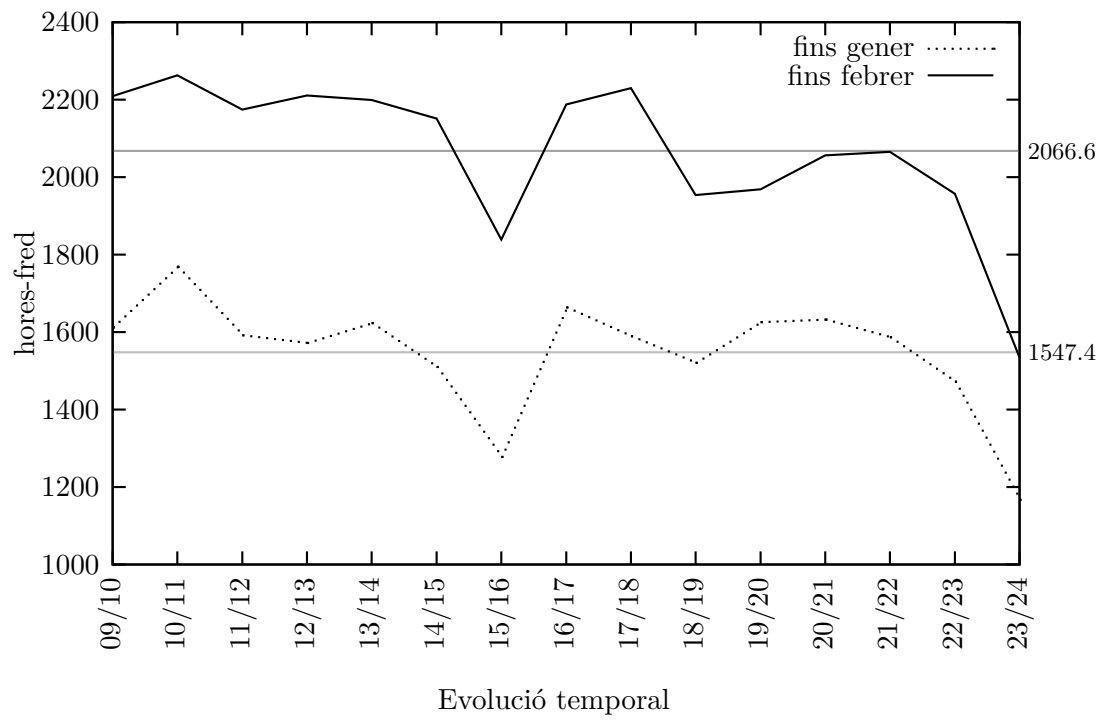

Molló

(CG)

Hores-fred

Anys	Novembre	Desembre	Gener	Febrer	Total	
					Nov → Gen	Nov → Feb
09/10	337.5	565.5	709.0	597.5	1612.0	2209.5
10/11	543.5	627.0	598.5	494.0	1769.0	2263.0
11/12	498.5	534.5	558.5	582.5	1591.5	2174.0
12/13	441.0	582.0	548.5	639.0	1571.5	2210.5
13/14	481.0	563.0	579.0	576.5	1623.0	2199.5
14/15	404.0	557.5	548.5	641.0	1510.0	2151.0
15/16	297.5	409.5	570.5	561.0	1277.5	1838.5
16/17	471.0	505.5	687.0	524.5	1663.5	2188.0
17/18	425.5	614.0	549.5	640.5	1589.0	2229.5
18/19	511.0	422.5	587.5	432.5	1521.0	1953.5
19/20	573.0	490.5	562.0*	343.5*	1625.5	1969.0
20/21	341.5*	644.0	646.5	424.5	1632.0	2056.5
21/22	587.5	483.0	516.0	478.5	1586.5	2065.0
22/23	372.5*	488.5	610.5	485.5	1471.5	1957.0
23/24	341.0	384.5	441.5*	367.0*	1167.0	1534.0
Mitjana	441.7	524.8	580.9	519.2	1547.4	2066.6