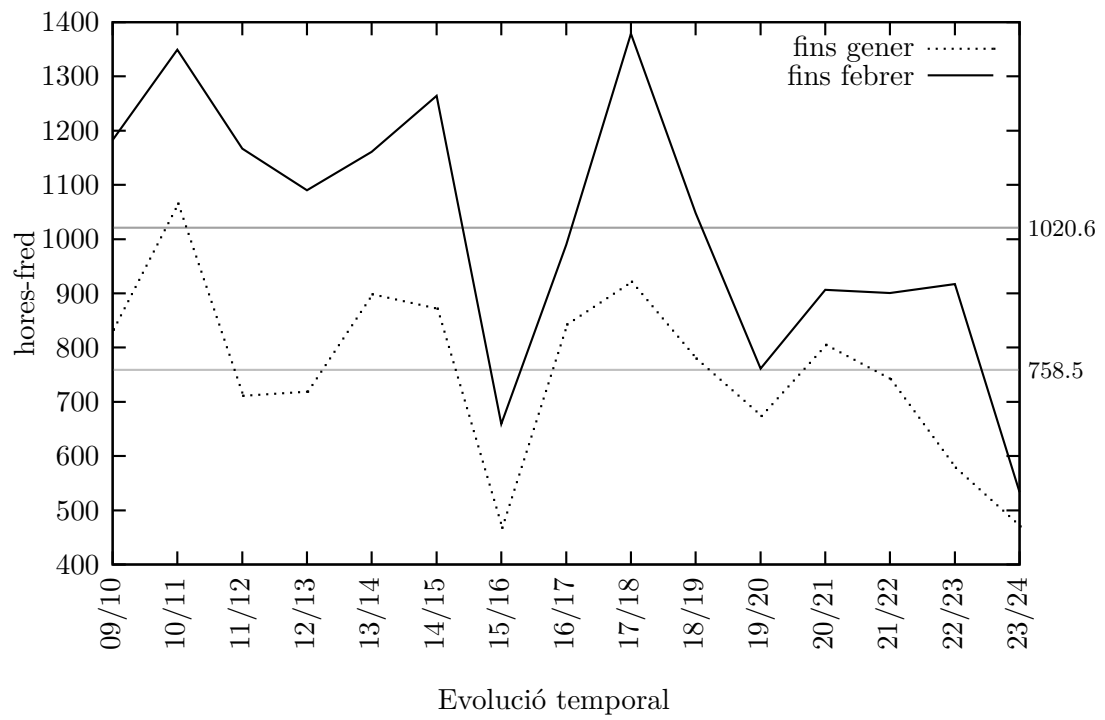

Mediona

(WP)

Hores-fred

Anys	Novembre	Desembre	Gener	Febrer	Total	
					Nov → Gen	Nov → Feb
09/10	72.0	307.0	454.0*	350.0	833.0	1183.0
10/11	241.0	432.0	392.0	284.0	1065.0	1349.0
11/12	42.0	275.0	394.0	456.0	711.0	1167.0
12/13	86.0	275.0	358.0	371.0	719.0	1090.0
13/14	212.0	391.0	295.0	263.0	898.0	1161.0
14/15	39.5	387.5	444.5	393.0	871.5	1264.5
15/16	129.0	143.5	195.5	191.0	468.0	659.0
16/17	114.5	289.0	439.5*	147.0	843.0	990.0
17/18	213.0	428.0	280.0	458.0	921.0	1379.0
18/19	71.0	196.5	512.0	268.5	779.5	1048.0
19/20	175.0	138.0	361.0*	87.5*	674.0	761.5
20/21	46.0*	298.0	461.0	101.5	805.0	906.5
21/22	168.5	223.0	350.0	159.0	741.5	900.5
22/23	39.0	147.5	391.5	339.0	578.0	917.0
23/24	28.5	209.5	232.5*	63.0*	470.5	533.5
Mitjana	111.8	276.0	370.7	262.1	758.5	1020.6