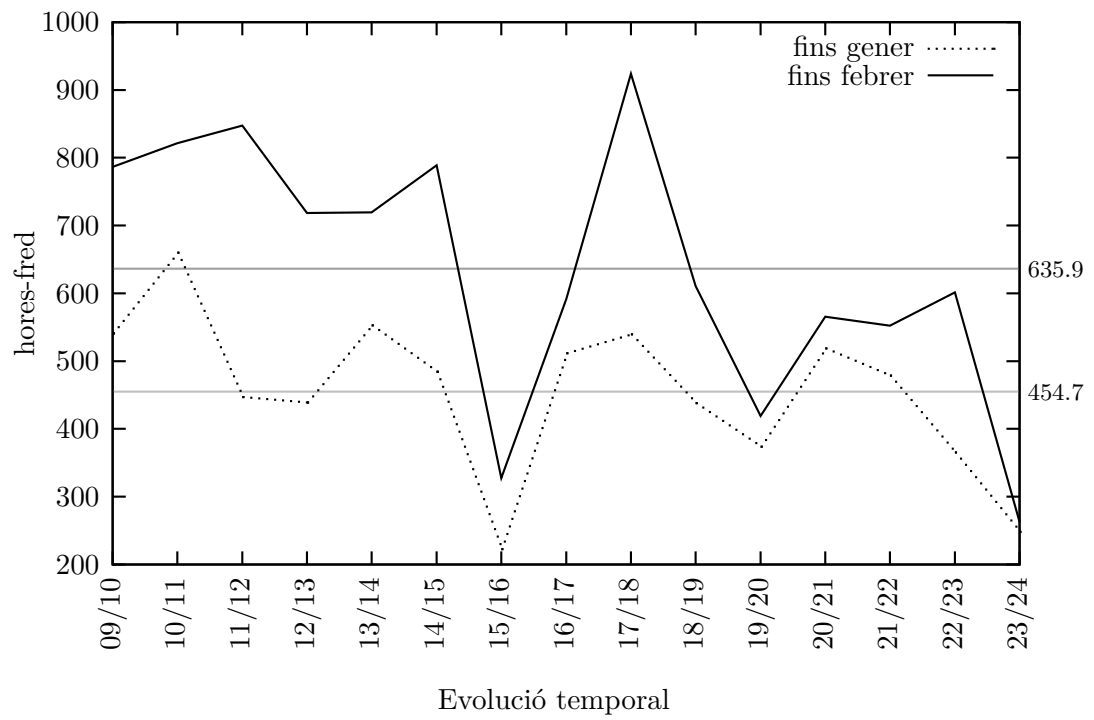

Vallirana

(D3)

Hores-fred

Anys	Novembre	Desembre	Gener	Febrer	Total	
					Nov → Gen	Nov → Feb
09/10	8.5	225.0	307.5	245.5	541.0	786.5
10/11	107.5	279.5	273.0	161.5	660.0	821.5
11/12	6.5	165.5	275.0	400.5	447.0	847.5
12/13	42.5	152.5	244.0	279.5	439.0	718.5
13/14	170.0	200.0	183.0	166.5	553.0	719.5
14/15	0.0	202.5	282.0	304.5	484.5	789.0
15/16	74.5	45.5	102.5	105.0	222.5	327.5
16/17	48.5	93.0	370.0	80.0	511.5	591.5
17/18	115.5	274.5	149.5	384.5	539.5	924.0
18/19	13.5	88.5	336.0	173.0	438.0	611.0
19/20	92.0	71.5	210.5*	45.0*	374.0	419.0
20/21	19.0*	141.0	359.0	46.5	519.0	565.5
21/22	93.5	121.0	264.0	74.0	478.5	552.5
22/23	15.5	80.5	269.5	236.0	365.5	601.5
23/24	0.0	82.5	165.5*	15.0*	248.0	263.0
Mitjana	53.8	148.2	252.7	181.1	454.7	635.9