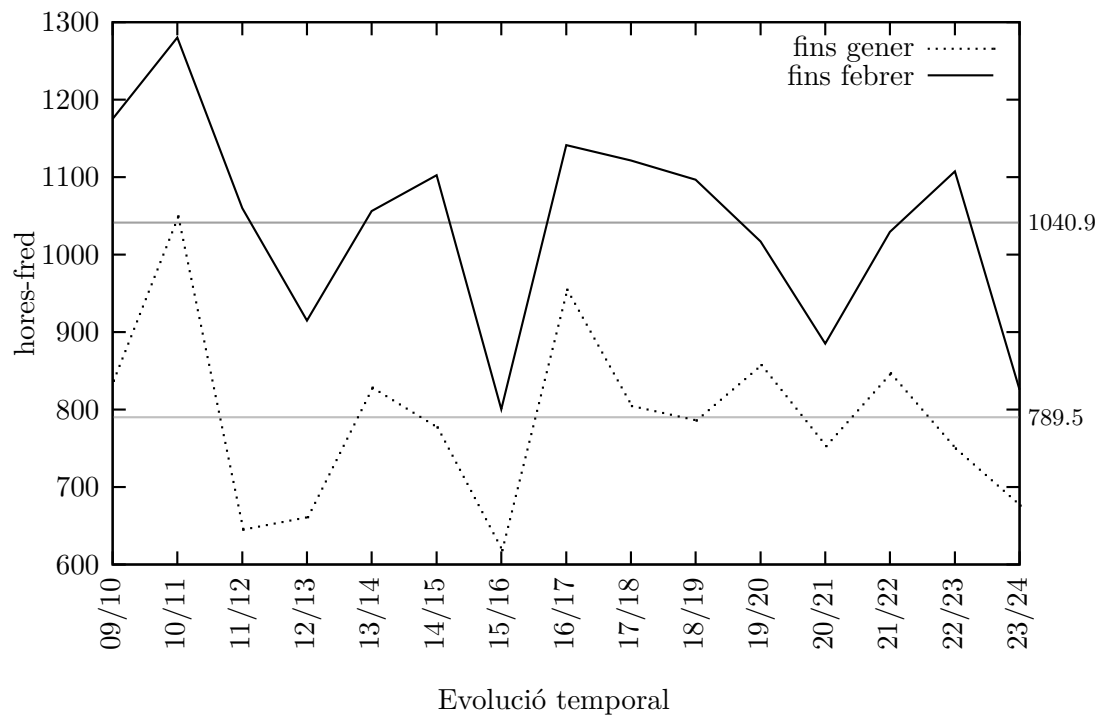

Benissanet

(VB)

Hores-fred

Anys	Novembre	Desembre	Gener	Febrer	Total	
					Nov → Gen	Nov → Feb
09/10	101.0	391.0	345.0	338.0	837.0	1175.0
10/11	179.0	428.0	442.0	231.0	1049.0	1280.0
11/12	35.0	241.0	369.0	415.0	645.0	1060.0
12/13	93.0	286.0	282.0	254.0	661.0	915.0
13/14	155.0	435.0	238.0	228.0	828.0	1056.0
14/15	99.5	313.0	364.5	325.5	777.0	1102.5
15/16	88.5	295.5	234.5	182.0	618.5	800.5
16/17	119.5	430.5	404.5	187.0	954.5	1141.5
17/18	225.0	342.5	237.0	317.0	804.5	1121.5
18/19	156.0	294.5	335.5	310.5	786.0	1096.5
19/20	147.5	238.0	472.0*	159.5*	857.5	1017.0
20/21	77.5*	281.0	394.5	132.0	753.0	885.0
21/22	123.0	290.0	433.5	183.0	846.5	1029.5
22/23	54.0	300.0	395.5	358.0	749.5	1107.5
23/24	114.0*	284.5	277.5*	149.5*	676.0	825.5
Mitjana	117.8	323.4	348.3	251.3	789.5	1040.9