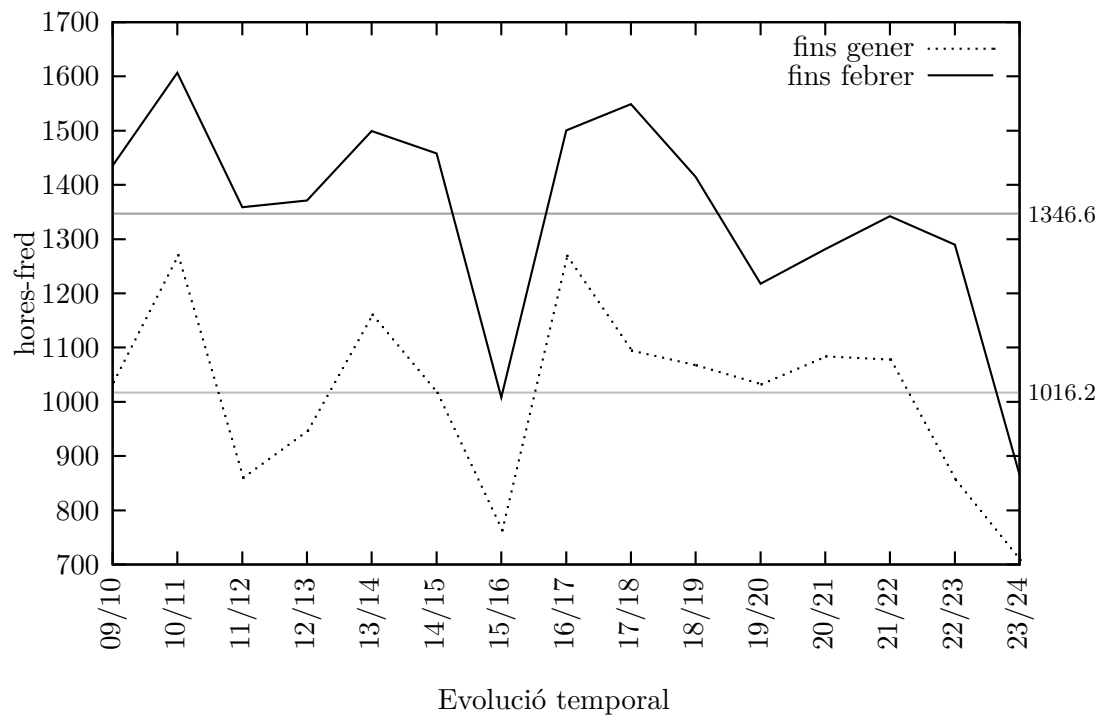

L'Espluga de Francolí

(CW)

Hores-fred

Anys	Novembre	Desembre	Gener	Febrer	Total	
					Nov → Gen	Nov → Feb
09/10	116.0	391.5	529.0	399.0	1036.5	1435.5
10/11	274.0	493.0	503.5	336.5	1270.5	1607.0
11/12	132.0	316.5	411.5	499.0	860.0	1359.0
12/13	181.5	332.0	433.5	424.0	947.0	1371.0
13/14	274.0	502.0	384.5	339.0	1160.5	1499.5
14/15	97.5	421.0	498.0	441.5	1016.5	1458.0
15/16	166.0	324.5	272.5	245.0	763.0	1008.0
16/17	193.5	520.0	555.5	231.5	1269.0	1500.5
17/18	283.0	463.0	348.5	454.5	1094.5	1549.0
18/19	196.5	306.0	564.5	348.0	1067.0	1415.0
19/20	256.0	273.0	503.5*	185.0*	1032.5	1217.5
20/21	142.5*	449.0	492.5	197.5	1084.0	1281.5
21/22	273.5	366.5	438.0	264.5	1078.0	1342.5
22/23	97.0	273.0	486.0	433.5	856.0	1289.5
23/24	90.0	299.0	319.5*	157.0*	708.5	865.5
Mitjana	184.9	382.0	449.4	330.4	1016.2	1346.6