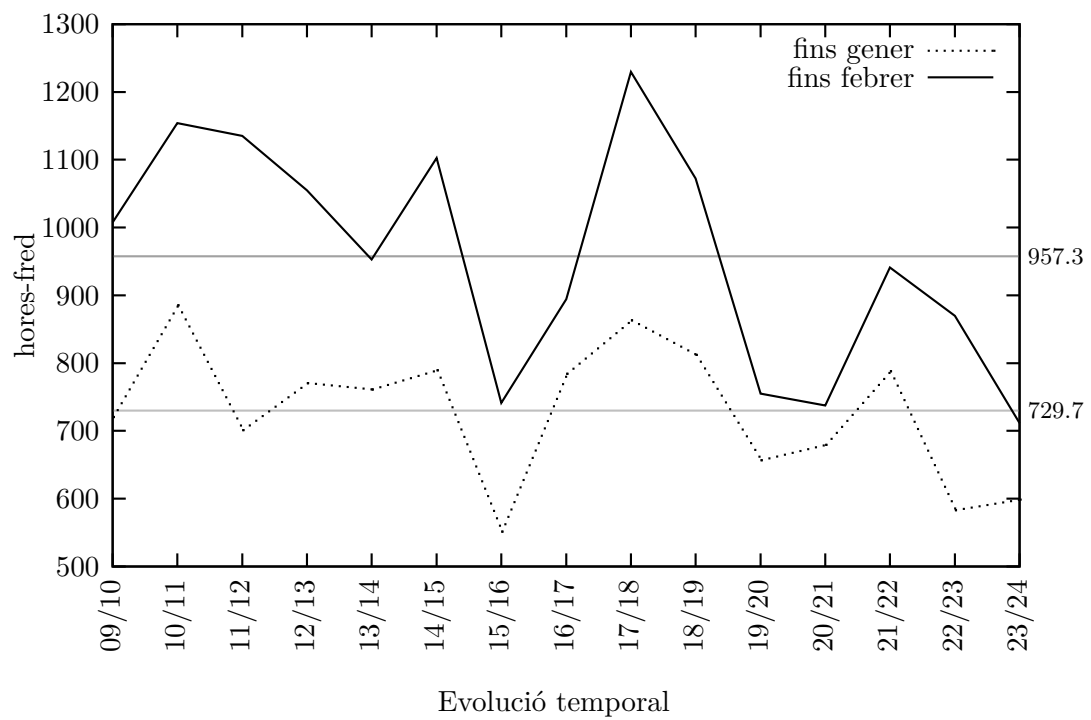

Parets del Vallès

(XG)

Hores-fred

Anys	Novembre	Desembre	Gener	Febrer	Total	
					Nov → Gen	Nov → Feb
09/10	76.5	295.5	348.5	287.0	720.5	1007.5
10/11	186.0	351.5	348.0	268.5	885.5	1154.0
11/12	38.5	265.0	397.5	434.0	701.0	1135.0
12/13	91.0	291.5	388.0	284.5	770.5	1055.0
13/14	178.0	353.0	230.0	192.0	761.0	953.0
14/15	53.0	334.5	402.0	313.0	789.5	1102.5
15/16	149.0	211.5	191.0	190.0	551.5	741.5
16/17	105.0	305.5	374.0	110.0	784.5	894.5
17/18	241.0	392.5	229.5	366.5	863.0	1229.5
18/19	90.5	288.5	433.0	260.5	812.0	1072.5
19/20	175.0	180.5	301.5*	98.0*	657.0	755.0
20/21	55.0*	241.5	383.0	58.0	679.5	737.5
21/22	142.5	245.5*	400.0	153.0	788.0	941.0
22/23	57.5	164.0	361.5	287.0	583.0	870.0
23/24	49.5*	292.0	257.0*	113.0*	598.5	711.5
Mitjana	112.5	280.8	336.3	227.7	729.7	957.3