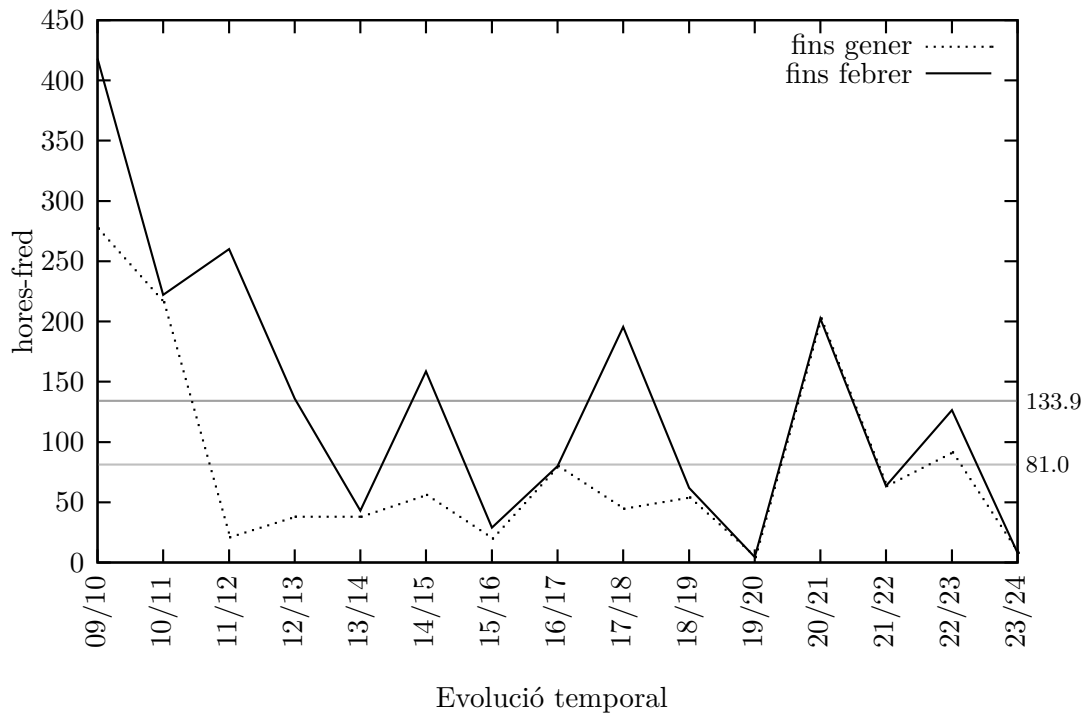

Barcelona

(X4)

Hores-fred

Anys	Novembre	Desembre	Gener	Febrer	Total	
					Nov → Gen	Nov → Feb
09/10	0.0	122.0	155.0	141.0	277.0	418.0
10/11	11.0	106.0	99.0	6.0	216.0	222.0
11/12	0.0	3.0	18.0	239.0	21.0	260.0
12/13	6.0	20.0	12.0	98.0	38.0	136.0
13/14	35.0	0.0	3.0	5.0	38.0	43.0
14/15	0.0	23.5	32.5	102.5	56.0	158.5
15/16	5.5	0.0	14.5	9.0	20.0	29.0
16/17	0.0	0.0	80.0	0.0	80.0	80.0
17/18	0.0	38.5	6.0	151.0	44.5	195.5
18/19	0.0	0.0	54.0	8.0	54.0	62.0
19/20	0.0	0.0	4.5*	0.0*	4.5	4.5
20/21	0.0*	30.0	172.5	0.0	202.5	202.5
21/22	20.0	5.0	38.5	0.0	63.5	63.5
22/23	0.0	0.0	91.5	35.0	91.5	126.5
23/24	0.0	0.0	8.0*	0.0*	8.0	8.0
Mitjana	5.2	23.2	52.6	53.0	81.0	133.9