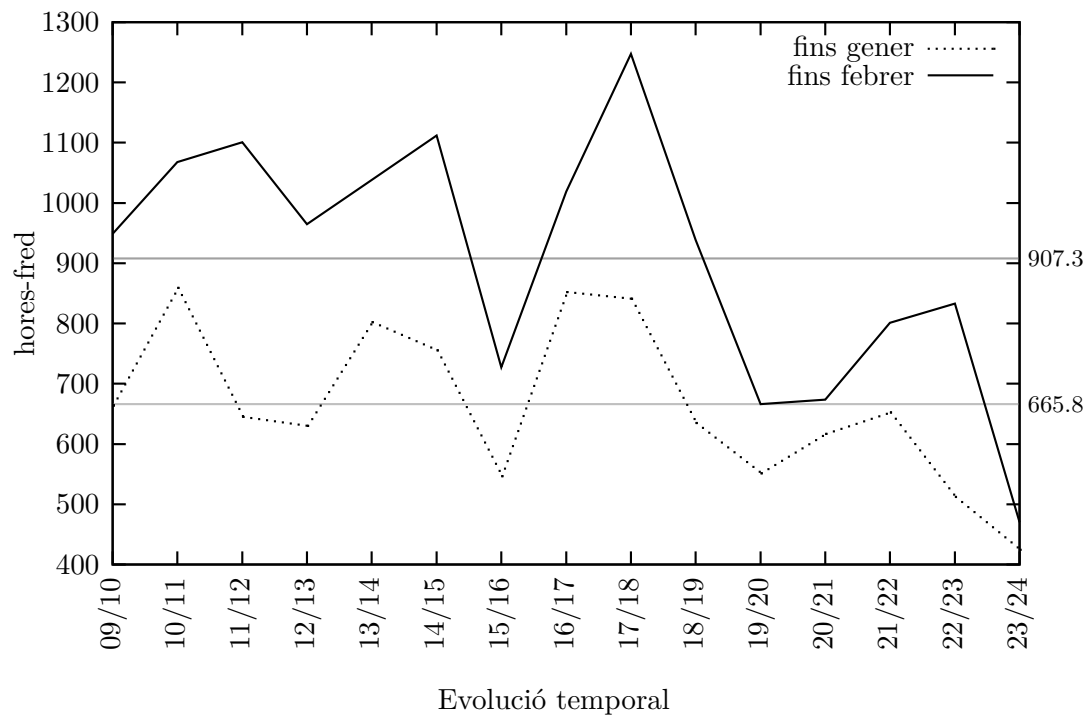

Nulles

(VY)

Hores-fred

Anys	Novembre	Desembre	Gener	Febrer	Total	
					Nov → Gen	Nov → Feb
09/10	34.0	278.0	352.0	285.0	664.0	949.0
10/11	153.0	347.0	359.0	209.0	859.0	1068.0
11/12	65.0	214.0	366.0	456.0	645.0	1101.0
12/13	95.0	241.0	294.0	335.0	630.0	965.0
13/14	183.0	380.0	239.0	236.0	802.0	1038.0
14/15	55.5	315.5	384.5	356.5	755.5	1112.0
15/16	124.0	210.0	212.5	181.0	546.5	727.5
16/17	103.5	335.0	413.5	167.0	852.0	1019.0
17/18	222.0	359.5	259.5	406.5	841.0	1247.5
18/19	76.5	182.0	376.5	303.5	635.0	938.5
19/20	102.0	136.0	313.5*	114.5*	551.5	666.0
20/21	46.0*	200.0	370.5	57.0	616.5	673.5
21/22	136.0	188.5	328.0	148.5	652.5	801.0
22/23	32.0	133.0	347.0	321.0	512.0	833.0
23/24	27.5	210.5	186.5*	45.5*	424.5	470.0
Mitjana	97.0	248.7	320.1	241.5	665.8	907.3