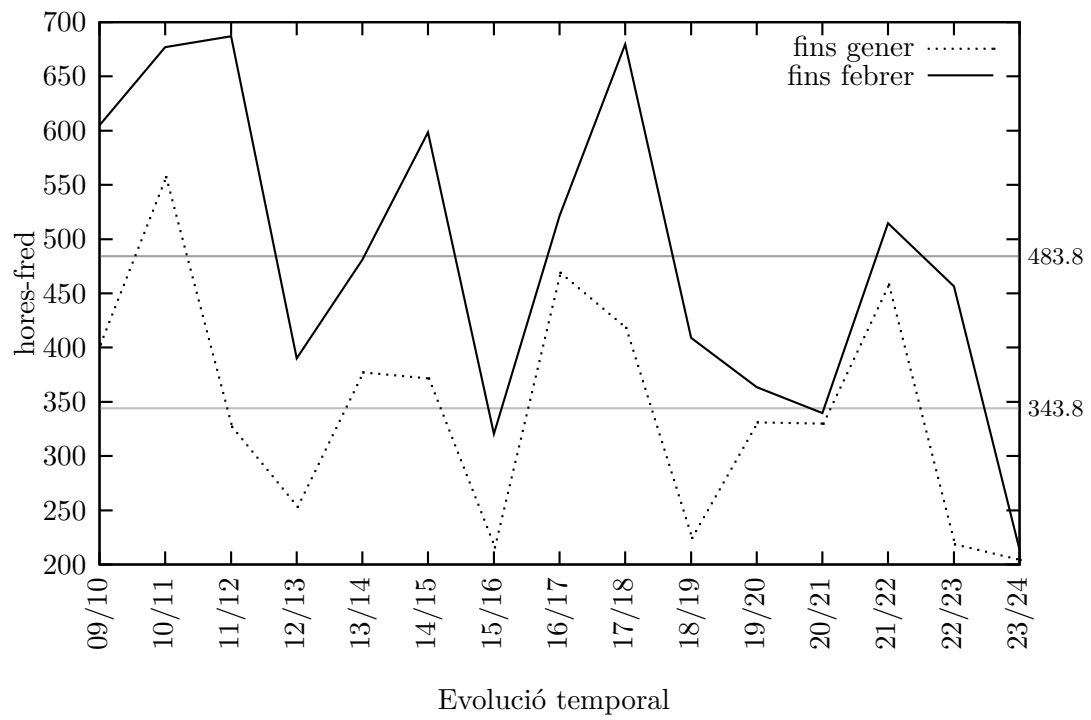

Amposta

(UU)

Hores-fred

Anys	Novembre	Desembre	Gener	Febrer	Total	
					Nov → Gen	Nov → Feb
09/10	0.0	192.0	211.0	202.0	403.0	605.0
10/11	71.0	242.0	244.0	120.0	557.0	677.0
11/12	3.0	85.0	239.0	360.0	327.0	687.0
12/13	4.0	120.0	129.0	137.0	253.0	390.0
13/14	70.0	242.0	65.0	104.0	377.0	481.0
14/15	3.0	154.5	214.0	227.0	371.5	598.5
15/16	23.0	118.5	74.5	104.5	216.0	320.5
16/17	15.5	208.0	245.5	52.5	469.0	521.5
17/18	65.5	222.0	130.5	261.5	418.0	679.5
18/19	2.5	73.0	149.0	184.5*	224.5	409.0
19/20	13.0	70.5	247.5*	32.5*	331.0	363.5
20/21	17.5*	58.0	254.5	9.5	330.0	339.5
21/22	4.5	144.0*	309.5*	56.5	458.0	514.5
22/23	4.0	37.0	177.5	238.0	218.5	456.5
23/24	0.0	115.0	89.0*	9.5*	204.0	213.5
Mitjana	19.8	138.8	185.3	139.9	343.8	483.8