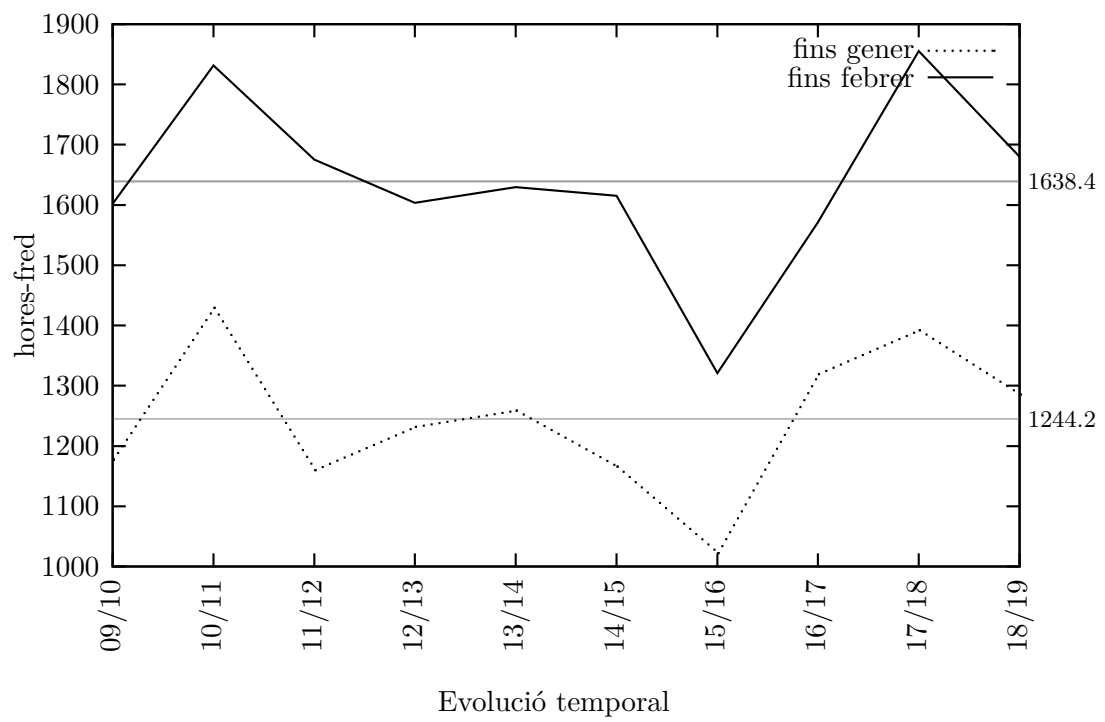

El Pont de Vilomara i Rocafort

(R1)

Hores-fred

Anys	Novembre	Desembre	Gener	Febrer	Total	
					Nov → Gen	Nov → Feb
09/10	214.0	470.0	493.5	424.5	1177.5	1602.0
10/11	368.0	524.5	537.0	402.0	1429.5	1831.5
11/12	134.0	476.5	549.5	515.0	1160.0	1675.0
12/13	209.0	504.0	518.5	372.0	1231.5	1603.5
13/14	249.5	543.5	466.0	370.5	1259.0	1629.5
14/15	150.5	459.0	556.0	449.5	1165.5	1615.0
15/16	256.5	414.0	352.0	298.5	1022.5	1321.0
16/17	246.0	549.5	524.0	251.5	1319.5	1571.0
17/18	385.0	565.5	441.5	463.5	1392.0	1855.5
18/19	211.0	490.0	584.5	394.5	1285.5	1680.0
Mitjana	242.4	499.6	502.2	394.1	1244.2	1638.4