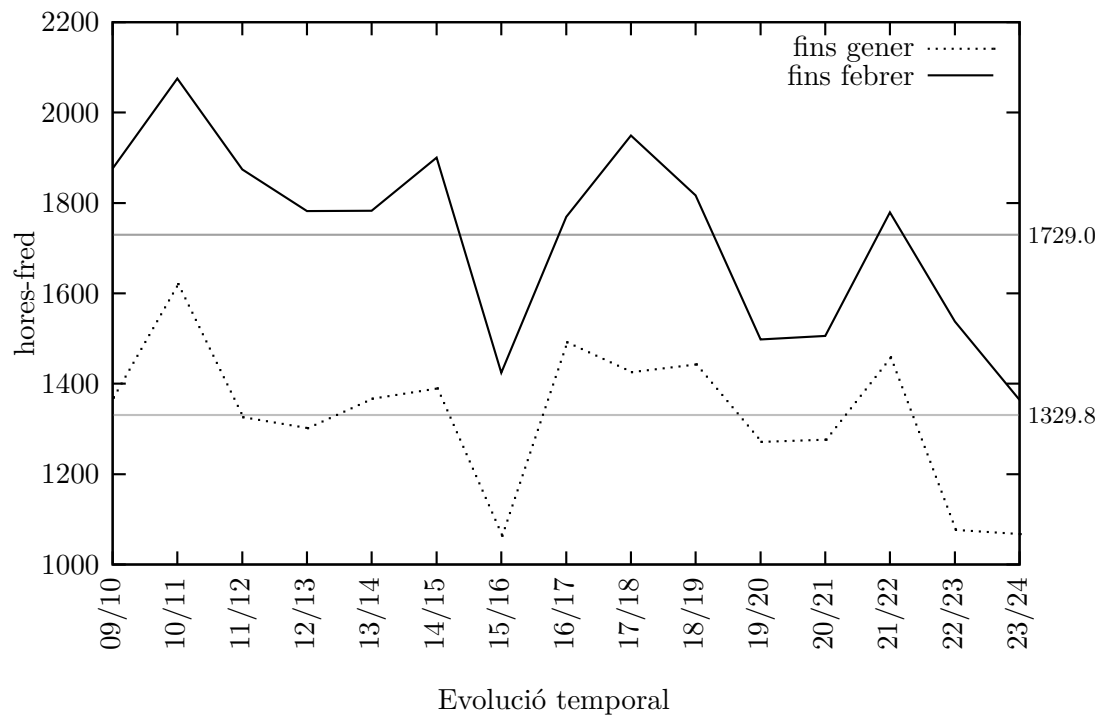

Segarra

Cervera

(C8)

Hores-fred

Anys	Novembre	Desembre	Gener	Febrer	Total	
					Nov → Gen	Nov → Feb
09/10	202.0	524.5	643.0	507.0	1369.5	1876.5
10/11	429.5	580.0	611.0	455.0	1620.5	2075.5
11/12	180.0	549.5	596.5	548.0	1326.0	1874.0
12/13	222.0	491.5	588.5	480.0	1302.0	1782.0
13/14	300.5	589.5	477.0	415.5	1367.0	1782.5
14/15	154.5	601.0	634.0	511.0	1389.5	1900.5
15/16	269.0	369.0	425.5	361.0	1063.5	1424.5
16/17	268.5	575.0	648.0	277.5	1491.5	1769.0
17/18	359.5	632.5	433.5	523.5	1425.5	1949.0
18/19	238.0	524.5	680.0	374.5	1442.5	1817.0
19/20	325.5	391.0	555.0*	226.5*	1271.5	1498.0
20/21	129.0*	584.5	562.5*	230.0	1276.0	1506.0
21/22	409.5	466.5	582.5	320.5	1458.5	1779.0
22/23	156.5	307.0	613.0	461.0	1076.5	1537.5
23/24	154.5	463.0	449.5*	297.0*	1067.0	1364.0
Mitjana	253.2	509.9	566.6	399.2	1329.8	1729.0