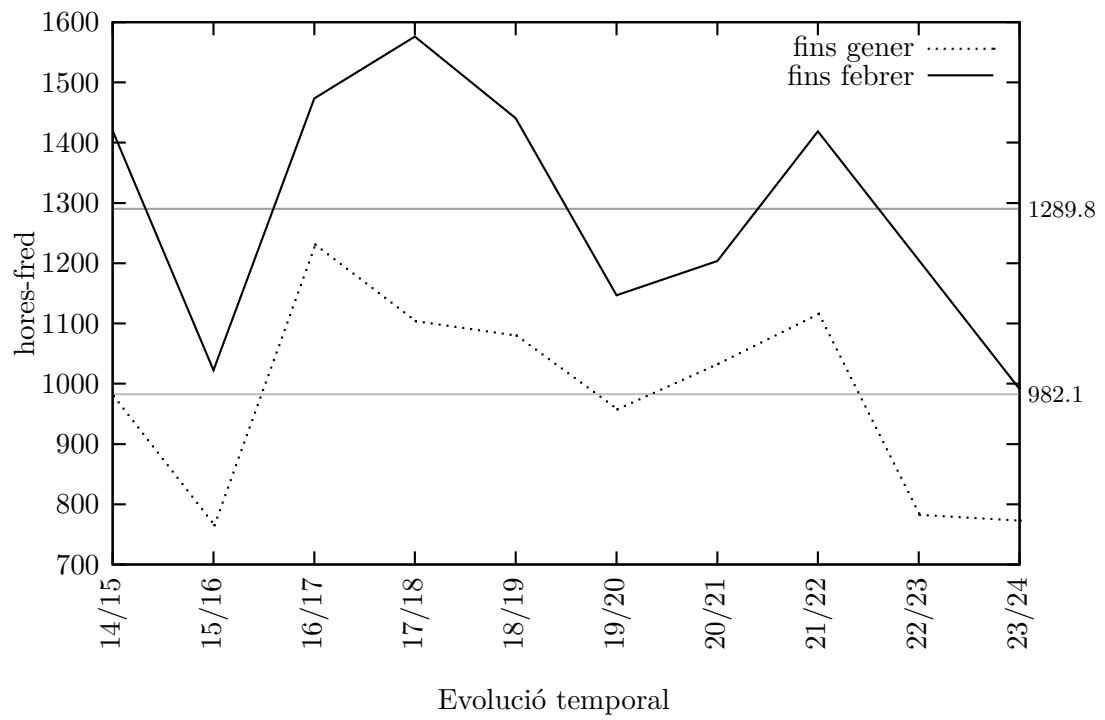

Cornudella de Montsant

(MR)

Hores-fred

Anys	Novembre	Desembre	Gener	Febrer	Total	
					Nov → Gen	Nov → Feb
14/15	22.0*	457.5	500.0	440.5	979.5	1420.0
15/16	185.0	289.0	291.5	257.0	765.5	1022.5
16/17	176.0	504.0	550.5	243.0	1230.5	1473.5
17/18	295.5	444.5	364.0	472.0	1104.0	1576.0
18/19	193.0	323.5	563.5	360.5	1080.0	1440.5
19/20	234.0	249.5	474.0*	189.5*	957.5	1147.0
20/21	112.5*	442.5	478.0	170.5	1033.0	1203.5
21/22	338.5	341.5	436.0*	303.0	1116.0	1419.0
22/23	106.5	227.5	448.5	423.0	782.5	1205.5
23/24	116.0	346.0*	311.0*	218.0*	773.0	991.0
Mitjana	177.9	362.5	441.7	307.7	982.1	1289.8