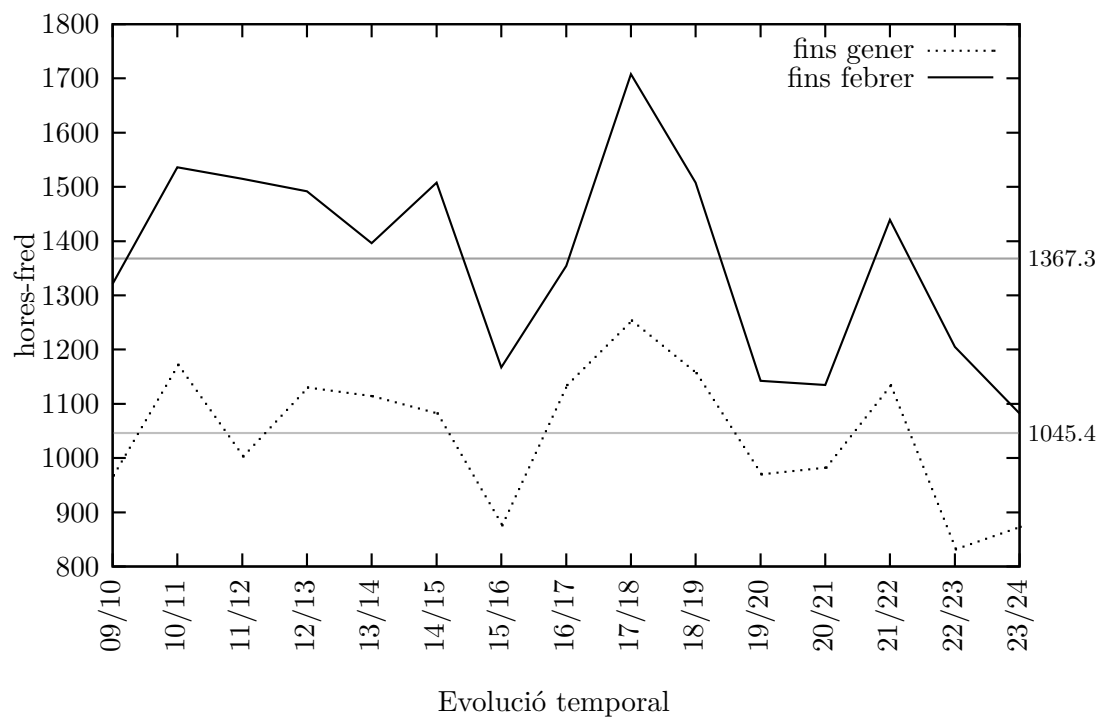

Vilanova del Vallès

(WE)

Hores-fred

Anys	Novembre	Desembre	Gener	Febrer	Total	
					Nov → Gen	Nov → Feb
09/10	168.0	371.0	429.0	353.0	968.0	1321.0
10/11	313.0	423.0	436.0	364.0	1172.0	1536.0
11/12	79.0	408.0	516.0	512.0	1003.0	1515.0
12/13	191.0	445.0	494.0	362.0	1130.0	1492.0
13/14	251.0	485.0	378.0	282.0	1114.0	1396.0
14/15	129.0	434.0	519.0	426.0	1082.0	1508.0
15/16	239.0	330.0	307.0	291.0	876.0	1167.0
16/17	213.5	440.0	481.0	220.0	1134.5	1354.5
17/18	375.0	511.0	367.5	454.5	1253.5	1708.0
18/19	192.0	440.5	524.0	351.5	1156.5	1508.0
19/20	272.0	285.0	413.0*	172.5*	970.0	1142.5
20/21	129.5*	376.5*	476.5	152.5	982.5	1135.0
21/22	250.5	370.5	513.0	305.5	1134.0	1439.5
22/23	121.5	251.5	459.0	373.0	832.0	1205.0
23/24	128.5	403.0	341.5*	209.0*	873.0	1082.0
Mitjana	203.5	398.3	443.6	321.9	1045.4	1367.3