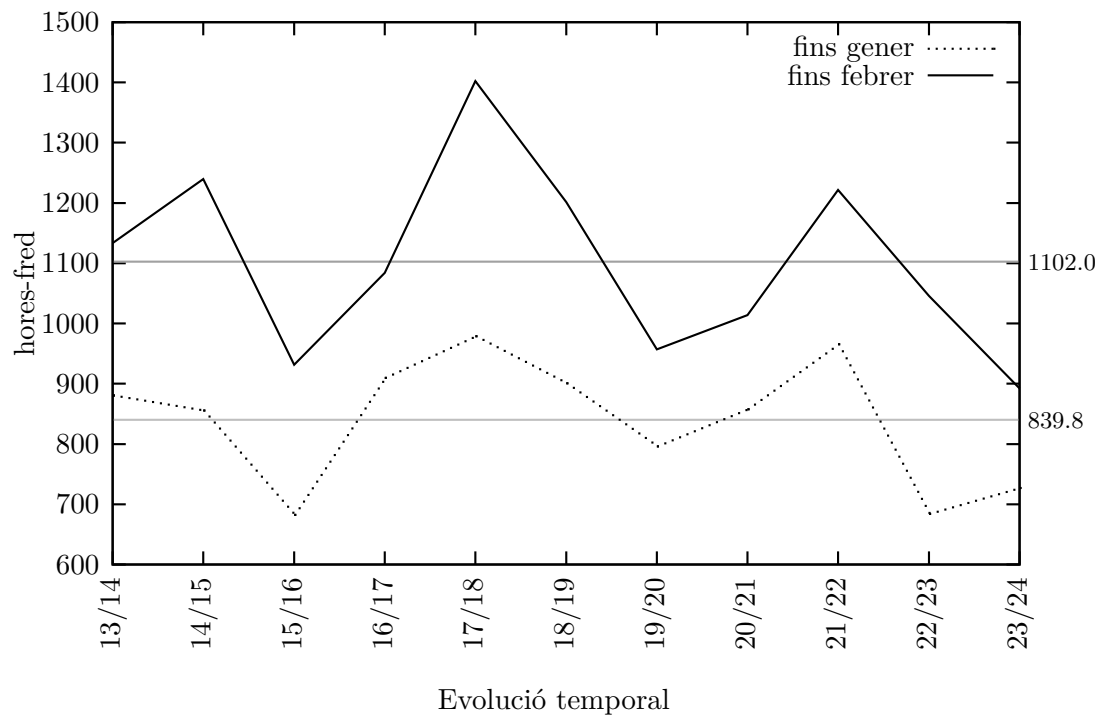

Santa Coloma de Farners

(XS)

Hores-fred

Anys	Novembre	Desembre	Gener	Febrer	Total	
					Nov → Gen	Nov → Feb
13/14	218.5	372.5	289.5	253.0	880.5	1133.5
14/15	75.0	340.0	440.5	384.0	855.5	1239.5
15/16	160.5	279.5	242.5	249.0	682.5	931.5
16/17	139.0	310.5	460.5	174.0	910.0	1084.0
17/18	284.5	406.0*	288.5	423.5	979.0	1402.5
18/19	117.0	294.5	489.0	301.0	900.5	1201.5
19/20	228.0	223.0	345.0*	161.0*	796.0	957.0
20/21	95.0*	316.5	446.0	156.5	857.5	1014.0
21/22	197.0	308.5	460.0	256.0	965.5	1221.5
22/23	98.0	176.5	409.5	361.5	684.0	1045.5
23/24	87.5*	340.5	299.0*	165.0*	727.0	892.0
Mitjana	154.5	306.2	379.1	262.2	839.8	1102.0