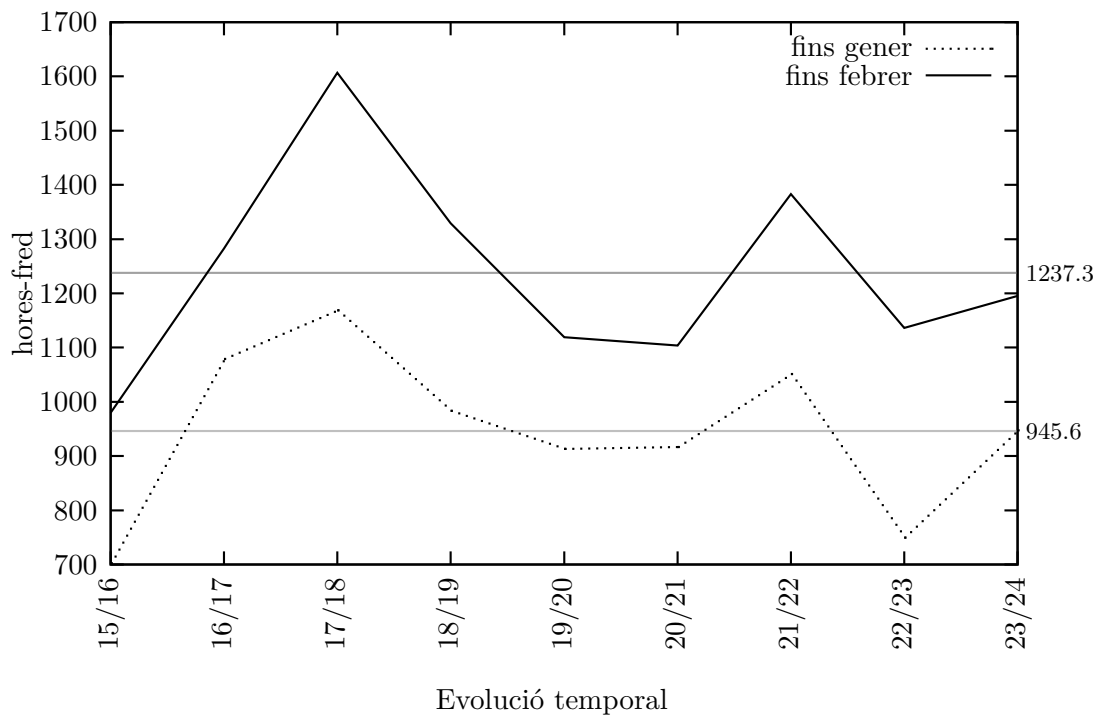

Fogars de la Selva

(KP)

Hores-fred

Anys	Novembre	Desembre	Gener	Febrer	Total	
					Nov → Gen	Nov → Feb
15/16	76.5*	341.0	284.0	278.5	701.5	980.0
16/17	205.5	401.5	472.0	203.5	1079.0	1282.5
17/18	345.5	479.5	344.0	438.0	1169.0	1607.0
18/19	129.5	356.0	498.0	345.5	983.5	1329.0
19/20	271.5	289.0	352.5*	206.0*	913.0	1119.0
20/21	133.5*	332.5	450.5	187.0	916.5	1103.5
21/22	211.5	354.0*	485.5	332.0	1051.0	1383.0
22/23	106.0*	195.0*	448.5	386.5	749.5	1136.0
23/24	160.0	408.5	379.0*	248.0*	947.5	1195.5
Mitjana	182.2	350.8	412.7	291.7	945.6	1237.3