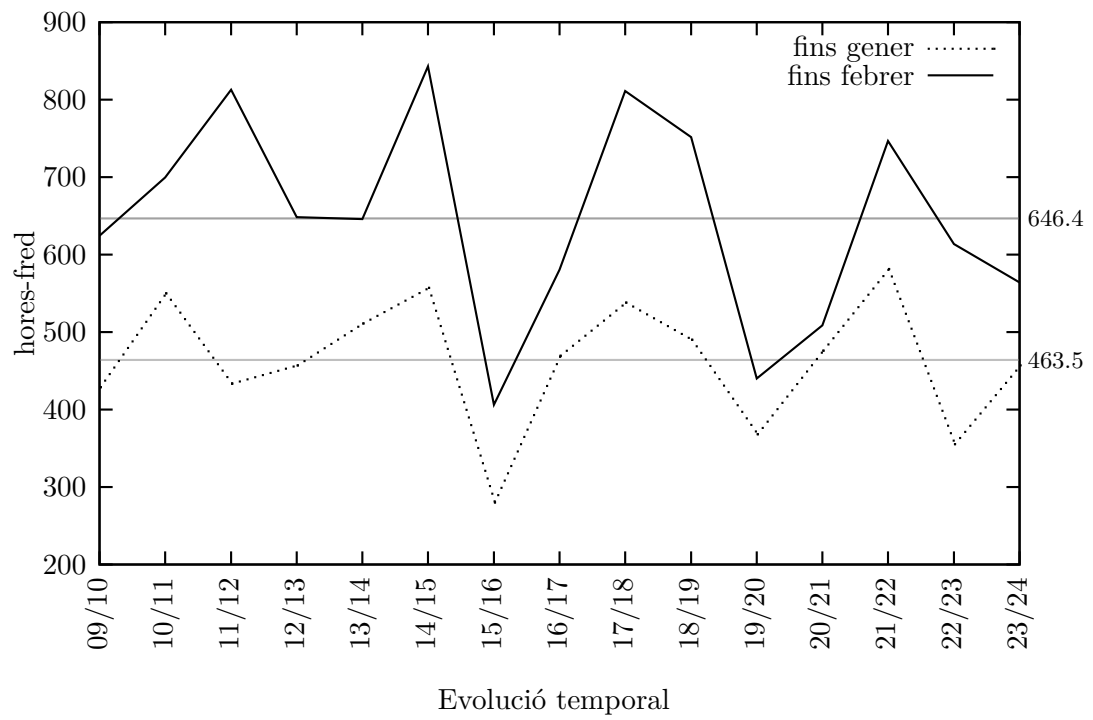

Cunit

(WZ)

Hores-fred

Anys	Novembre	Desembre	Gener	Febrer	Total	
					Nov → Gen	Nov → Feb
09/10	13.5	170.0	245.5	195.5	429.0	624.5
10/11	98.5	232.0	219.5	149.5	550.0	699.5
11/12	4.5	147.0	282.0	379.5	433.5	813.0
12/13	39.0	175.5	242.5	191.5	457.0	648.5
13/14	121.5	262.5	127.0	135.0	511.0	646.0
14/15	13.0	253.5	290.5	286.0	557.0	843.0
15/16	79.5	75.0	125.5	126.0	280.0	406.0
16/17	37.5	140.0	292.0	111.0	469.5	580.5
17/18	115.5	252.5	170.0	273.0	538.0	811.0
18/19	26.0	137.5	326.5	261.5	490.0	751.5
19/20	73.5	77.0	217.5*	72.0*	368.0	440.0
20/21	11.0*	141.5	323.5	32.5	476.0	508.5
21/22	84.0	136.5	361.0	165.0	581.5	746.5
22/23	25.0	54.0	276.5	258.0	355.5	613.5
23/24	27.0	261.0*	169.0*	107.0*	457.0	564.0
Mitjana	51.3	167.7	244.6	182.9	463.5	646.4