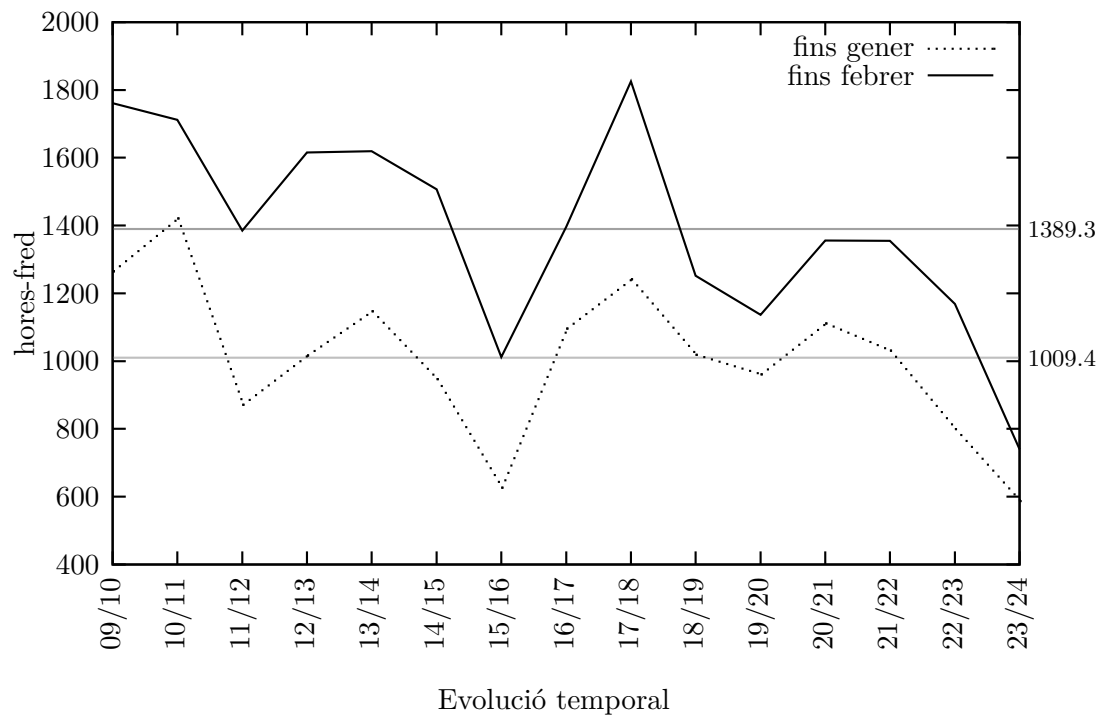

Monistrol de Montserrat

(WN)

Hores-fred

Anys	Novembre	Desembre	Gener	Febrer	Total	
					Nov → Gen	Nov → Feb
09/10	166.0	394.0	705.0	496.0	1265.0	1761.0
10/11	420.0	537.0	464.0	291.0	1421.0	1712.0
11/12	2.0	428.0	441.0	514.0	871.0	1385.0
12/13	150.0	409.0	458.0	599.0	1017.0	1616.0
13/14	324.0	408.0	415.0	472.0	1147.0	1619.0
14/15	75.0	419.0	452.5	560.0	946.5	1506.5
15/16	149.5	81.0	396.0	386.0	626.5	1012.5
16/17	235.0	226.5	635.0	299.5	1096.5	1396.0
17/18	268.5	561.5	411.5	583.5	1241.5	1825.0
18/19	191.5	313.0	514.5	232.5	1019.0	1251.5
19/20	324.0	233.0	404.5*	175.0*	961.5	1136.5
20/21	55.0*	469.0	587.5*	244.0	1111.5	1355.5
21/22	323.0	279.0*	429.0	323.5	1031.0	1354.5
22/23	111.0*	225.5	463.0	369.5	799.5	1169.0
23/24	66.0*	199.5	321.5*	153.0*	587.0	740.0
Mitjana	190.7	345.5	473.2	379.9	1009.4	1389.3