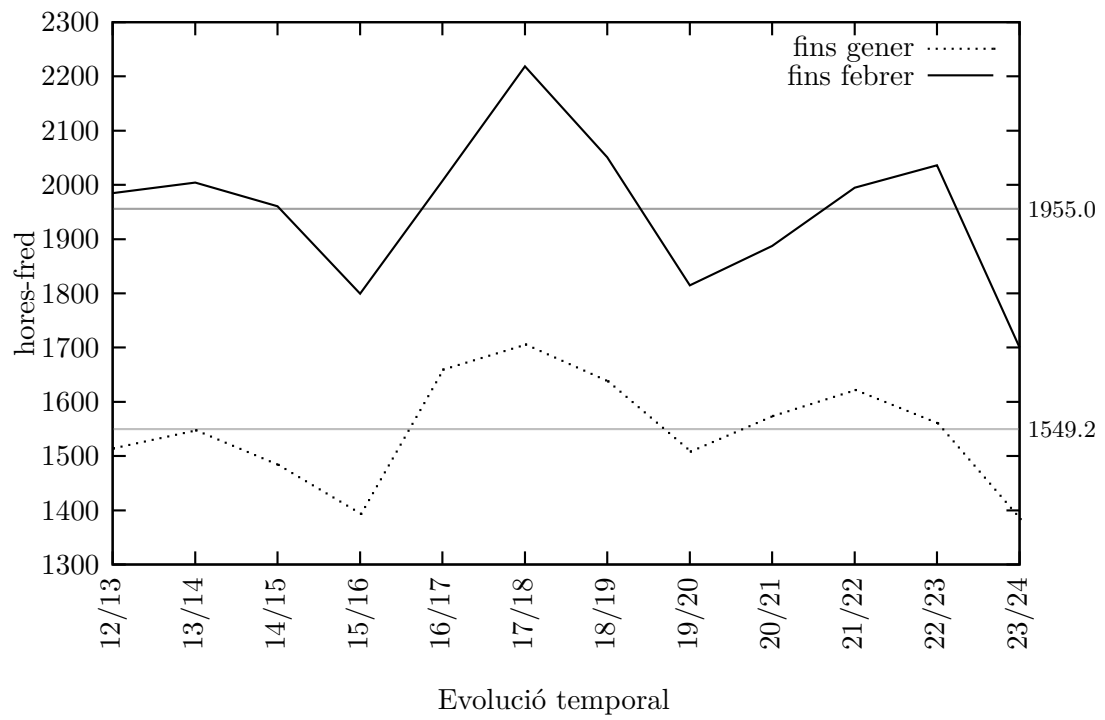

Tremp

(XQ)

Hores-fred

Anys	Novembre	Desembre	Gener	Febrer	Total	
					Nov → Gen	Nov → Feb
12/13	272.5	635.0	607.0	470.5	1514.5	1985.0
13/14	333.0	632.5	582.0	457.0	1547.5	2004.5
14/15	250.0	635.0	598.5	477.0	1483.5	1960.5
15/16	303.5	575.5	514.5	406.0	1393.5	1799.5
16/17	381.0	659.5	619.0	347.5	1659.5	2007.0
17/18	438.5	687.0	580.0	513.0	1705.5	2218.5
18/19	299.5	686.0	652.0	413.5	1637.5	2051.0
19/20	374.0	535.0	599.5*	306.0*	1508.5	1814.5
20/21	279.5*	633.0	661.5	313.5	1574.0	1887.5
21/22	434.5	596.5*	590.5	373.5	1621.5	1995.0
22/23	303.0	638.5*	619.0	475.5	1560.5	2036.0
23/24	271.5	576.5	536.0*	316.5*	1384.0	1700.5
Mitjana	328.4	624.2	596.6	405.8	1549.2	1955.0

Tremp