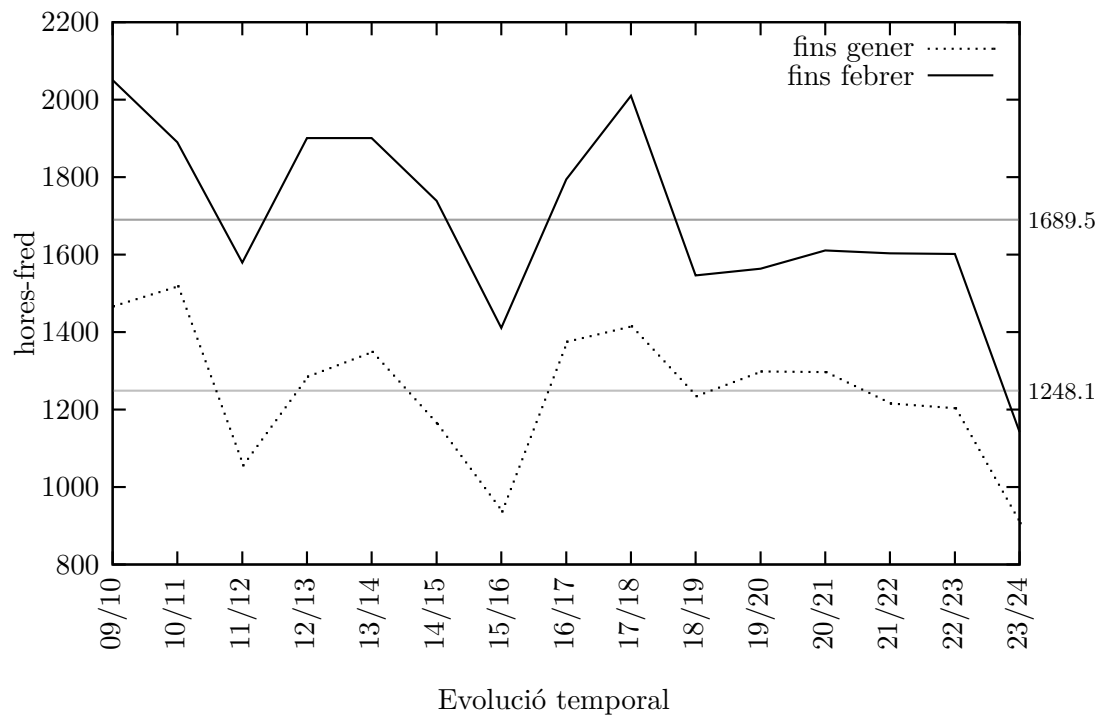

Berga

(WM)

Hores-fred

Anys	Novembre	Desembre	Gener	Febrer	Total	
					Nov → Gen	Nov → Feb
09/10	251.0	491.0	725.0	583.0	1467.0	2050.0
10/11	465.0	553.0	500.0	372.0	1518.0	1890.0
11/12	93.0	513.0	450.0	523.0	1056.0	1579.0
12/13	270.0	521.0	494.0	616.0	1285.0	1901.0
13/14	368.0	448.0	533.0	552.0	1349.0	1901.0
14/15	256.0	412.5	494.5	575.5	1163.0	1738.5
15/16	168.5	274.0	494.5	474.0	937.0	1411.0
16/17	366.5	357.5	651.5	418.5	1375.5	1794.0
17/18	288.5	613.5	513.0	595.0	1415.0	2010.0
18/19	378.0	361.0	495.5	311.5	1234.5	1546.0
19/20	462.5	366.5	469.5*	265.0*	1298.5	1563.5
20/21	131.0*	569.0	596.5	314.5	1296.5	1611.0
21/22	404.0	374.0	438.0	387.0	1216.0	1603.0
22/23	233.0	395.5	575.0	398.0	1203.5	1601.5
23/24	235.5	266.5	405.0*	235.5*	907.0	1142.5
Mitjana	291.4	434.4	522.3	441.4	1248.1	1689.5