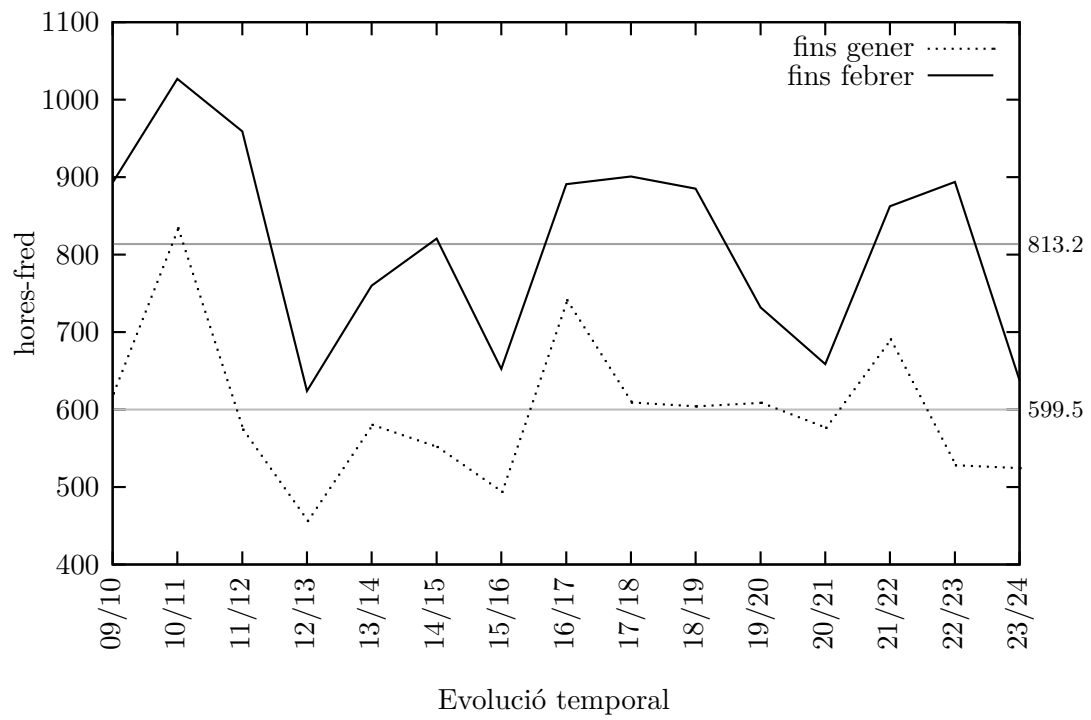

Ulldecona

(UX)

Hores-fred

Anys	Novembre	Desembre	Gener	Febrer	Total	
					Nov → Gen	Nov → Feb
09/10	39.0	301.0	281.0	272.0	621.0	893.0
10/11	139.0	313.0	382.0	193.0	834.0	1027.0
11/12	85.0	172.0	317.0	385.0	574.0	959.0
12/13	45.0	201.0	210.0	168.0	456.0	624.0
13/14	106.0	344.0	130.0	180.0	580.0	760.0
14/15	31.0	229.0	291.5	269.0	551.5	820.5
15/16	78.5	233.0	182.5	158.5	494.0	652.5
16/17	85.5	335.0	320.5	150.0	741.0	891.0
17/18	147.0	269.0	193.0	292.0	609.0	901.0
18/19	105.0	224.0	275.0	281.0	604.0	885.0
19/20	68.0	166.5	374.0*	123.5*	608.5	732.0
20/21	52.5*	197.0	327.0	82.0	576.5	658.5
21/22	114.0	198.5	378.0	172.0	690.5	862.5
22/23	29.0	183.0	316.0	366.0	528.0	894.0
23/24	63.5	238.5	222.5*	113.0*	524.5	637.5
Mitjana	79.2	240.3	280.0	213.7	599.5	813.2