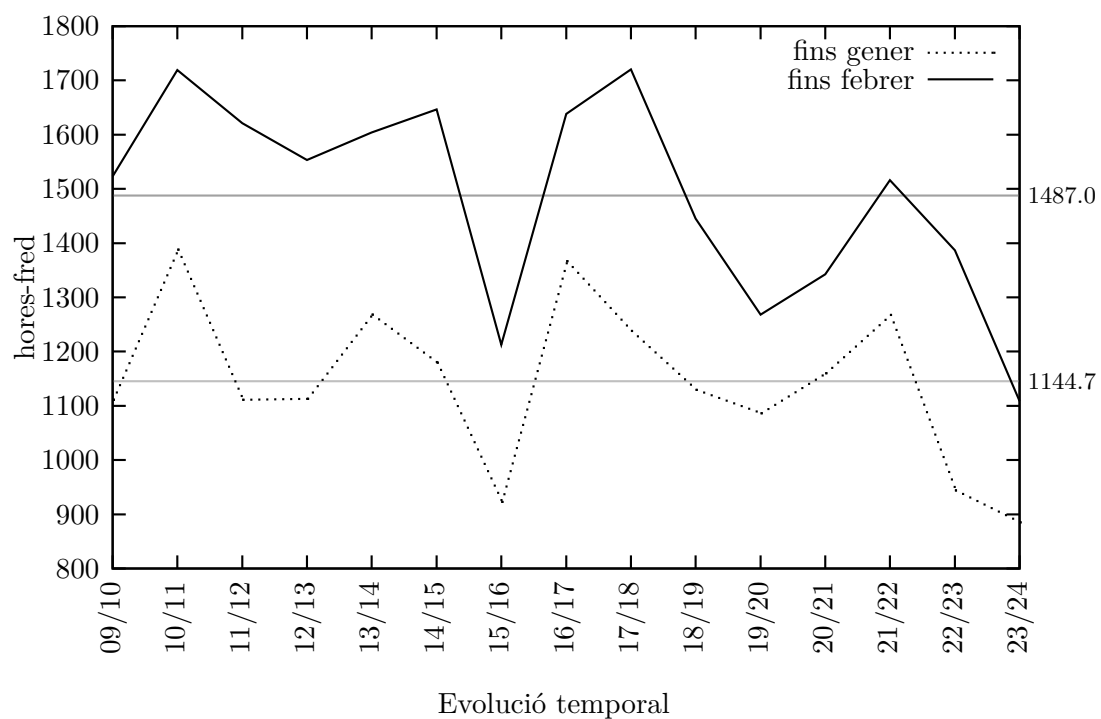

La Granadella

(UM)

Hores-fred

Anys	Novembre	Desembre	Gener	Febrer	Total	
					Nov → Gen	Nov → Feb
09/10	144.0	422.0	545.0	412.0	1111.0	1523.0
10/11	328.0	525.0	535.0	331.0	1388.0	1719.0
11/12	160.0	436.0	515.0	510.0	1111.0	1621.0
12/13	196.0	417.0	500.0	440.0	1113.0	1553.0
13/14	312.0	542.0	414.0	336.0	1268.0	1604.0
14/15	131.0	508.5	540.0	467.0	1179.5	1646.5
15/16	214.5	368.5	340.0	289.5	923.0	1212.5
16/17	203.5	569.5	593.5	271.5	1366.5	1638.0
17/18	324.0	515.0	399.0	482.5	1238.0	1720.5
18/19	184.5	377.5	567.5*	316.0	1129.5	1445.5
19/20	256.5	307.5	522.5*	181.5*	1086.5	1268.0
20/21	157.5*	493.0	509.5	182.5	1160.0	1342.5
21/22	345.5	376.0	546.0	248.5	1267.5	1516.0
22/23	135.5	288.5*	520.0	442.5	944.0	1386.5
23/24	107.0	376.0	402.0*	223.5*	885.0	1108.5
Mitjana	213.3	434.8	496.6	342.3	1144.7	1487.0