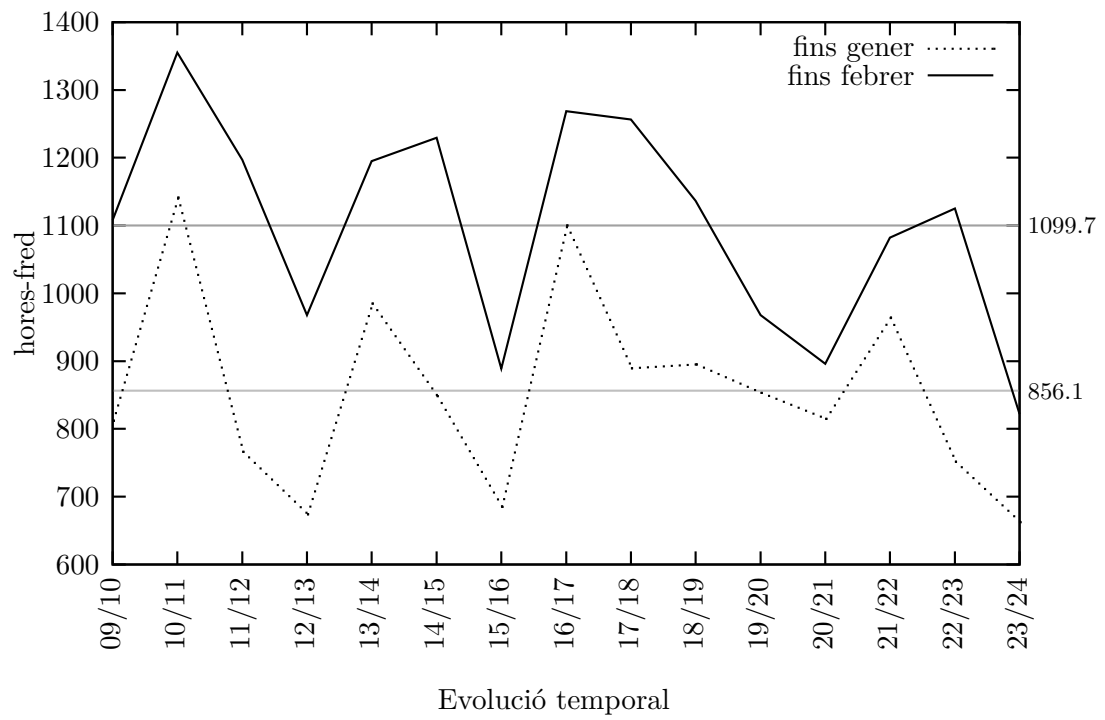

Ascó

(VA)

Hores-fred

Anys	Novembre	Desembre	Gener	Febrer	Total	
					Nov → Gen	Nov → Feb
09/10	58.0	368.0	386.0	296.0	812.0	1108.0
10/11	182.0	470.0	489.0	214.0	1141.0	1355.0
11/12	111.0	288.0	367.0	431.0	766.0	1197.0
12/13	92.0	261.0	321.0	294.0	674.0	968.0
13/14	226.0	503.0	256.0	210.0	985.0	1195.0
14/15	37.0	342.0	469.5	381.0	848.5	1229.5
15/16	97.5	373.5	214.0	204.0	685.0	889.0
16/17	115.5	557.0	427.5	168.5	1100.0	1268.5
17/18	211.0	410.0	268.5	367.0	889.5	1256.5
18/19	127.0	331.0	437.0	241.5	895.0	1136.5
19/20	111.5	243.0	498.5*	115.0*	853.0	968.0
20/21	85.5*	352.5	377.0	81.0	815.0	896.0
21/22	160.5	324.5	479.0	118.0	964.0	1082.0
22/23	37.0	276.5	438.0	373.5	751.5	1125.0
23/24	43.0	289.0	330.5*	159.5*	662.5	822.0
Mitjana	113.0	359.3	383.9	243.6	856.1	1099.7