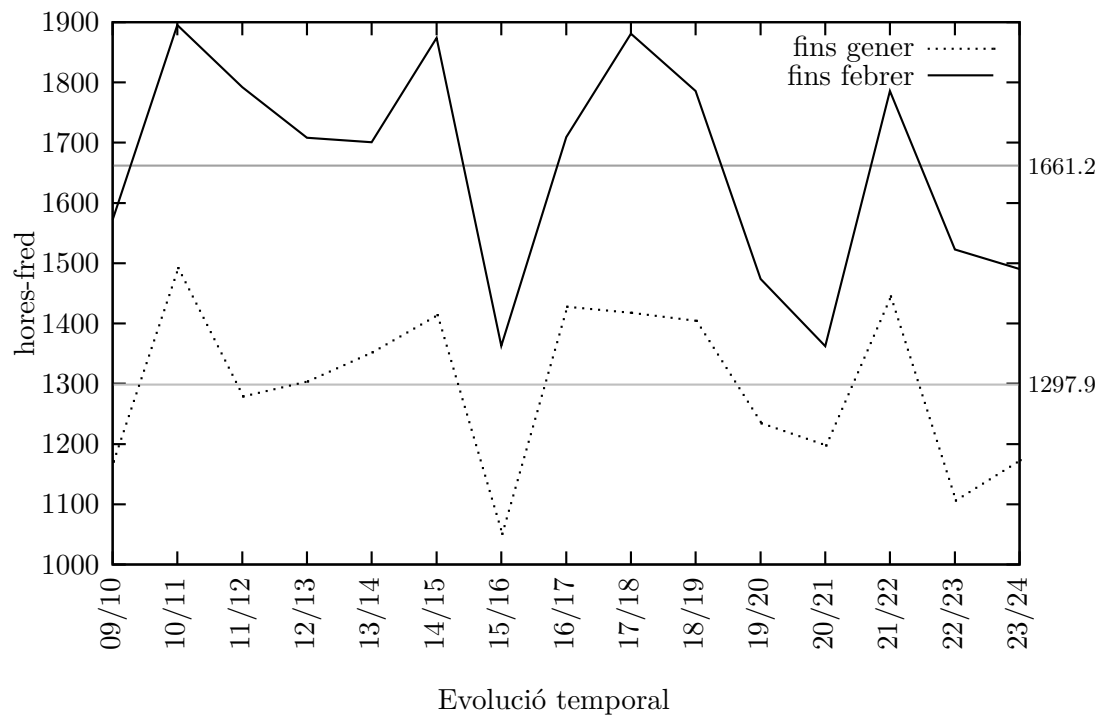

Alfarràs

(WK)

Hores-fred

Anys	Novembre	Desembre	Gener	Febrer	Total	
					Nov → Gen	Nov → Feb
09/10	202.0	457.0	512.0	401.0	1171.0	1572.0
10/11	373.0	522.0	597.0	403.0	1492.0	1895.0
11/12	169.0	531.0	579.0	513.0	1279.0	1792.0
12/13	234.0	511.0	559.0	404.0	1304.0	1708.0
13/14	294.0	609.0	449.0	349.0	1352.0	1701.0
14/15	206.0	579.5	628.5	460.0	1414.0	1874.0
15/16	199.5	471.5	380.0	312.0	1051.0	1363.0
16/17	251.5	616.5	559.5	282.0	1427.5	1709.5
17/18	377.5	616.0	424.0	463.5	1417.5	1881.0
18/19	220.0	549.5	635.0	381.5	1404.5	1786.0
19/20	305.0	378.0	551.5*	239.5*	1234.5	1474.0
20/21	142.0*	508.5	547.0	165.0	1197.5	1362.5
21/22	391.0	481.0	572.5	341.5	1444.5	1786.0
22/23	164.5	366.0	576.0	416.5	1106.5	1523.0
23/24	194.0	480.5	498.5*	317.5*	1173.0	1490.5
Mitjana	248.2	511.8	537.9	363.3	1297.9	1661.2