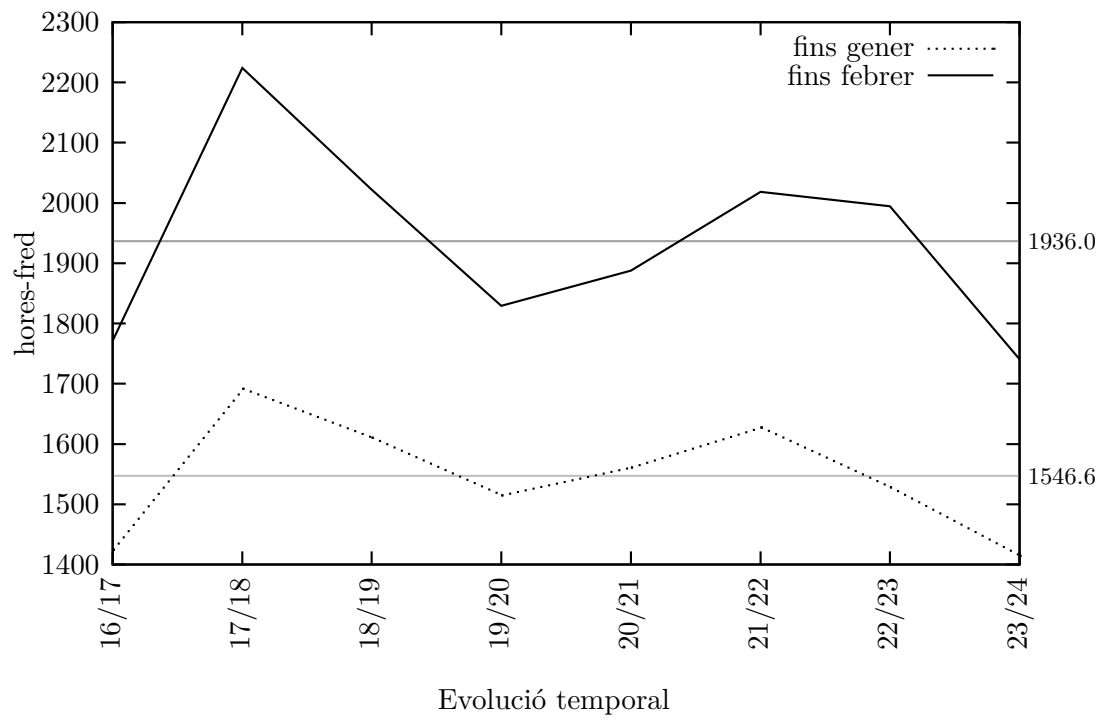

(YC)

Hores-fred

Anys	Novembre	Desembre	Gener	Febrer	Total	
					Nov → Gen	Nov → Feb
16/17	152.5*	643.5	628.5	347.0	1424.5	1771.5
17/18	423.5	694.0	574.0	532.5	1691.5	2224.0
18/19	297.5	669.0	644.0	411.5	1610.5	2022.0
19/20	391.5	530.0	593.5*	314.5*	1515.0	1829.5
20/21	264.0*	630.5	666.5	326.5	1561.0	1887.5
21/22	424.0	609.0	594.5	391.0	1627.5	2018.5
22/23	299.0	612.0	617.0*	466.5	1528.0	1994.5
23/24	296.5	577.5*	540.5*	326.0*	1414.5	1740.5
Mitjana	318.6	620.7	607.3	389.4	1546.6	1936.0