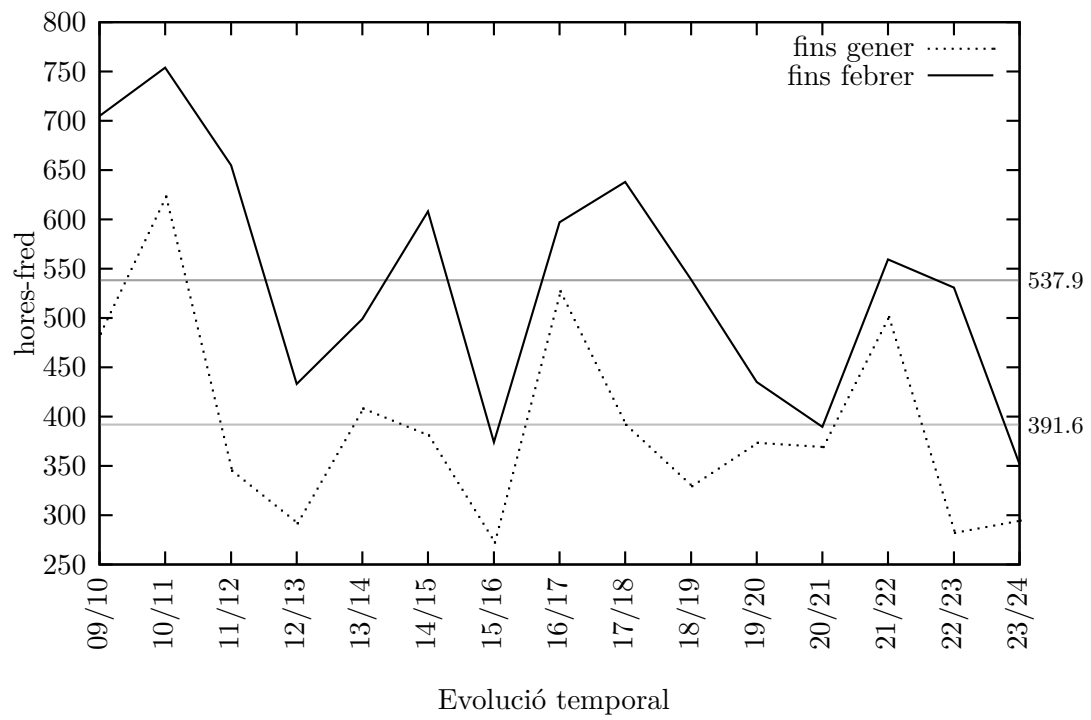

L'Aldea

(U9)

Hores-fred

Anys	Novembre	Desembre	Gener	Febrer	Total	
					Nov → Gen	Nov → Feb
09/10	4.0	239.0	241.0	221.0	484.0	705.0
10/11	73.0	268.0	282.0	131.0	623.0	754.0
11/12	23.0	102.0	220.0	310.0	345.0	655.0
12/13	4.0	142.0	146.0	141.0	292.0	433.0
13/14	68.0	259.0	81.0	91.0	408.0	499.0
14/15	6.5	147.0	227.5	227.0	381.0	608.0
15/16	37.5	154.5	80.5	101.5	272.5	374.0
16/17	26.0	252.0	249.0	70.0	527.0	597.0
17/18	74.0	195.5	122.0	246.5	391.5	638.0
18/19	29.0	134.0	166.5	209.5	329.5	539.0
19/20	31.5	80.0	262.0*	61.5*	373.5	435.0
20/21	26.0*	96.0	247.0	20.5	369.0	389.5
21/22	21.0	143.0	337.0	58.5	501.0	559.5
22/23	7.5	64.5	210.0	249.0	282.0	531.0
23/24	9.5*	177.0	108.0*	57.0*	294.5	351.5
Mitjana	29.4	163.6	198.6	146.3	391.6	537.9