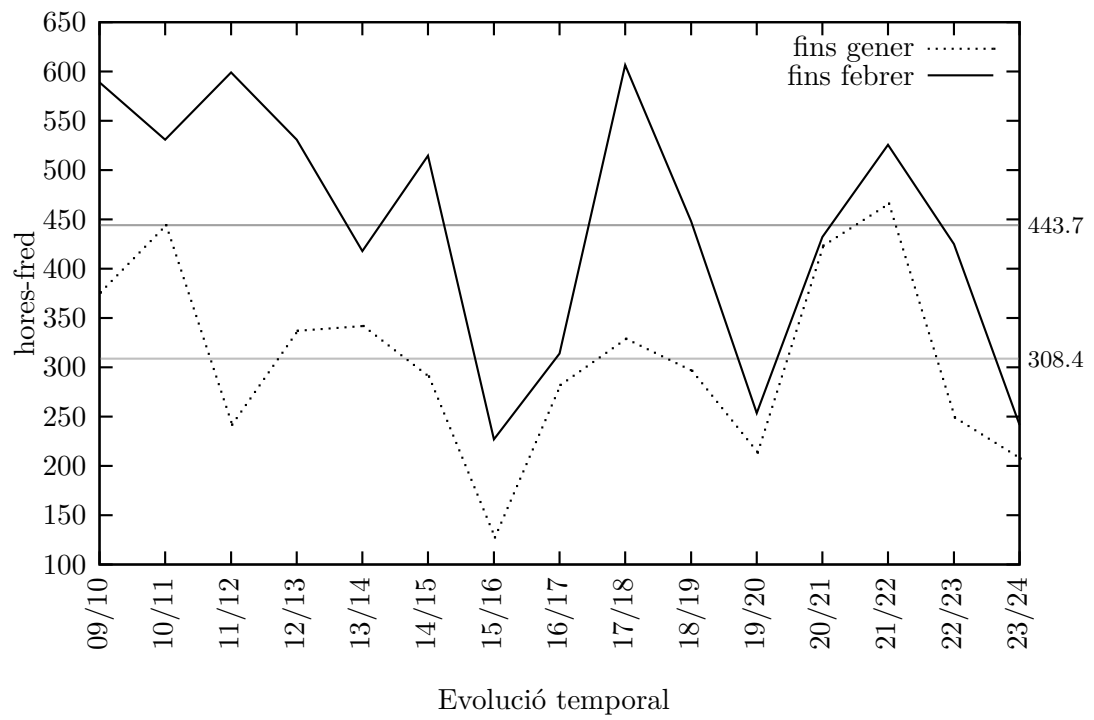

Cabrils

(UP)

Hores-fred

Anys	Novembre	Desembre	Gener	Febrer	Total	
					Nov → Gen	Nov → Feb
09/10	6.0	148.0	222.0	213.0	376.0	589.0
10/11	57.0	214.0	173.0	87.0	444.0	531.0
11/12	0.0	80.0	162.0	357.0	242.0	599.0
12/13	31.0	111.0	195.0	194.0	337.0	531.0
13/14	111.0	121.0	110.0	76.0	342.0	418.0
14/15	0.0	126.5	164.0	224.0	290.5	514.5
15/16	39.0	16.0	72.5	99.5	127.5	227.0
16/17	12.0	45.5	224.5	32.0	282.0	314.0
17/18	41.5	193.0	94.5	277.5	329.0	606.5
18/19	9.0	33.0	254.5	151.5	296.5	448.0
19/20	45.0	32.5	136.0*	40.0*	213.5	253.5
20/21	12.5*	120.5	290.5	8.5	423.5	432.0
21/22	41.5	114.0	310.5	59.5	466.0	525.5
22/23	0.0	32.0	217.0	176.0	249.0	425.0
23/24	4.5	118.0	85.0*	34.0*	207.5	241.5
Mitjana	27.3	100.3	180.7	135.3	308.4	443.7