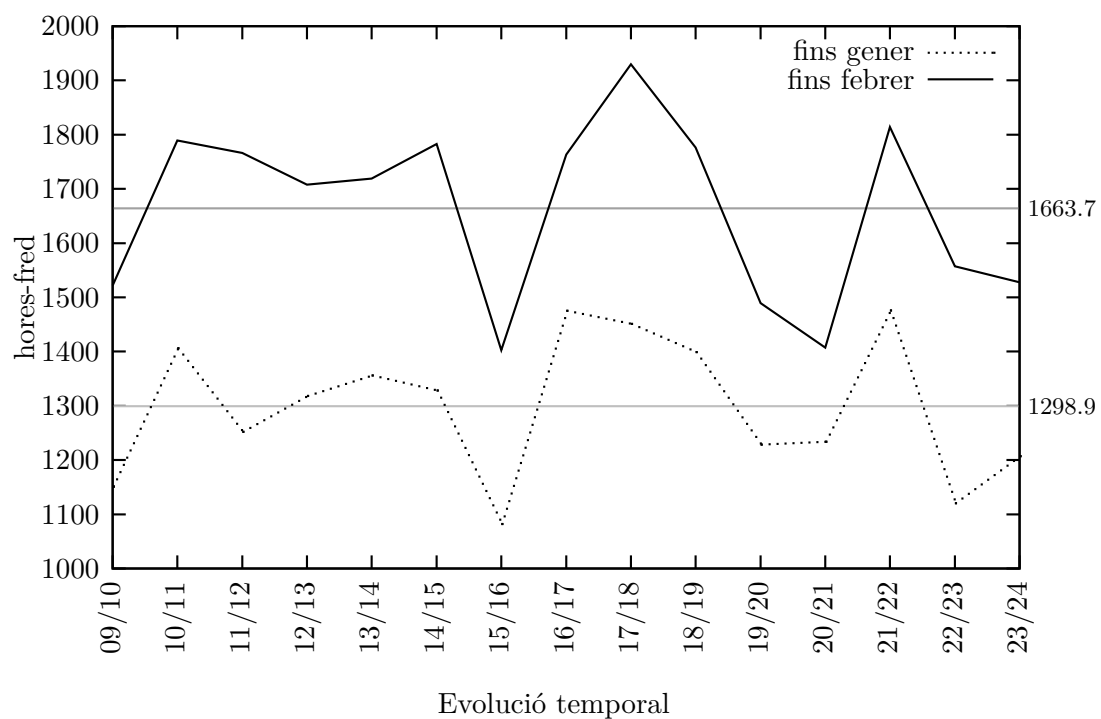

Valfogona de Balaguer

(V1)

Hores-fred

Anys	Novembre	Desembre	Gener	Febrer	Total	
					Nov → Gen	Nov → Feb
09/10	211.0	453.0	487.0	371.0	1151.0	1522.0
10/11	337.0	485.0	584.0	383.0	1406.0	1789.0
11/12	133.0	539.0	580.0	514.0	1252.0	1766.0
12/13	235.0	532.0	551.0	390.0	1318.0	1708.0
13/14	296.0	608.0	452.0	363.0	1356.0	1719.0
14/15	151.5	541.0	636.0	454.5	1328.5	1783.0
15/16	208.5	485.0	388.5	320.5	1082.0	1402.5
16/17	266.0	621.5	587.5	288.5	1475.0	1763.5
17/18	393.0	622.0	436.0	479.0	1451.0	1930.0
18/19	198.0	562.0	639.0	377.5	1399.0	1776.5
19/20	311.0	357.0	560.5*	261.0*	1228.5	1489.5
20/21	149.5*	517.0	567.0	174.0	1233.5	1407.5
21/22	379.0	504.5	592.5	338.0	1476.0	1814.0
22/23	177.0	382.0	561.5	436.5	1120.5	1557.0
23/24	198.0	503.5	505.5*	321.0*	1207.0	1528.0
Mitjana	242.9	514.2	541.9	364.8	1298.9	1663.7