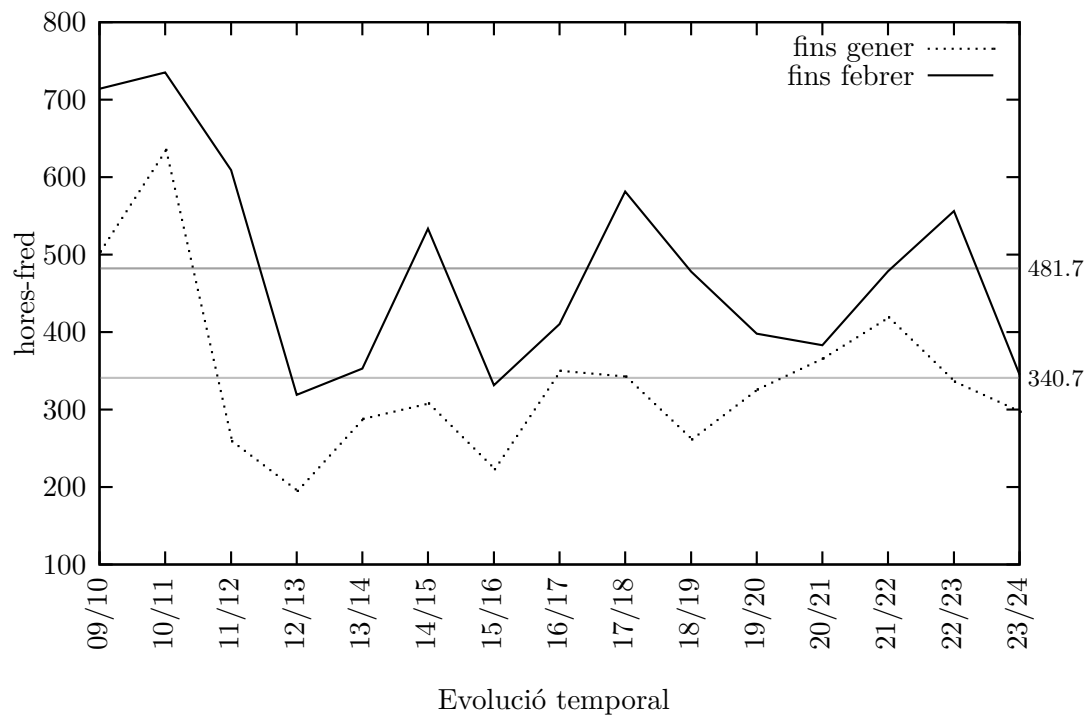

Vinyols i els Arcs

(U6)

Hores-fred

Anys	Novembre	Desembre	Gener	Febrer	Total	
					Nov → Gen	Nov → Feb
09/10	0.0	241.0	263.0	210.0	504.0	714.0
10/11	97.0	282.0	256.0	100.0	635.0	735.0
11/12	9.0	77.0	173.0	350.0	259.0	609.0
12/13	15.0	104.0	76.0	124.0	195.0	319.0
13/14	82.0	158.0	48.0	65.0	288.0	353.0
14/15	0.0	128.0	180.0	225.5	308.0	533.5
15/16	35.5	92.5	95.0	108.5	223.0	331.5
16/17	15.5	119.0	215.5	60.5	350.0	410.5
17/18	78.0	163.0	101.5	239.0	342.5	581.5
18/19	22.5	80.0	159.0	216.5	261.5	478.0
19/20	35.5	86.5	204.0*	72.0*	326.0	398.0
20/21	22.5*	78.5	265.0	17.0	366.0	383.0
21/22	26.0	120.0	273.0	59.5	419.0	478.5
22/23	16.5	77.0	242.5	220.0	336.0	556.0
23/24	12.5	157.5	127.0*	48.0*	297.0	345.0
Mitjana	31.2	130.9	178.6	141.0	340.7	481.7