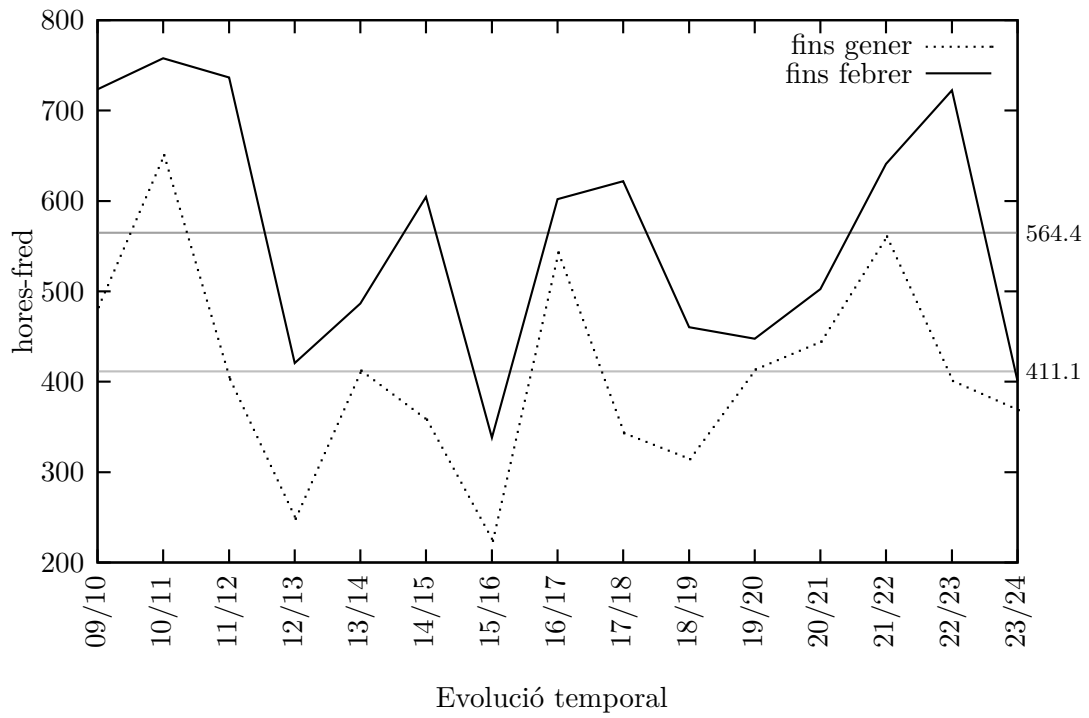

(C9)

Hores-fred

Anys	Novembre	Desembre	Gener	Febrer	Total	
					Nov → Gen	Nov → Feb
09/10	4.5	228.0	250.0	241.0	482.5	723.5
10/11	84.5	283.5	282.5	107.5	650.5	758.0
11/12	52.0	90.0	260.5	334.0	402.5	736.5
12/13	18.5	122.5	107.5	172.0	248.5	420.5
13/14	92.5	265.0	54.5	74.5	412.0	486.5
14/15	0.0	166.0	192.0	246.5	358.0	604.5
15/16	31.5	115.5	77.0	114.0	224.0	338.0
16/17	28.5	238.0	276.5	59.0	543.0	602.0
17/18	54.0	192.5	96.5	279.0	343.0	622.0
18/19	14.0	108.5	192.0	146.0	314.5	460.5
19/20	22.0	88.5	303.0*	34.0*	413.5	447.5
20/21	33.0*	120.5	291.0	58.0	444.5	502.5
21/22	82.5	172.0	306.0	80.5	560.5	641.0
22/23	7.5	110.0*	283.5	321.5	401.0	722.5
23/24	12.5	182.5	173.5*	32.0*	368.5	400.5
Mitjana	35.8	165.5	209.7	153.3	411.1	564.4