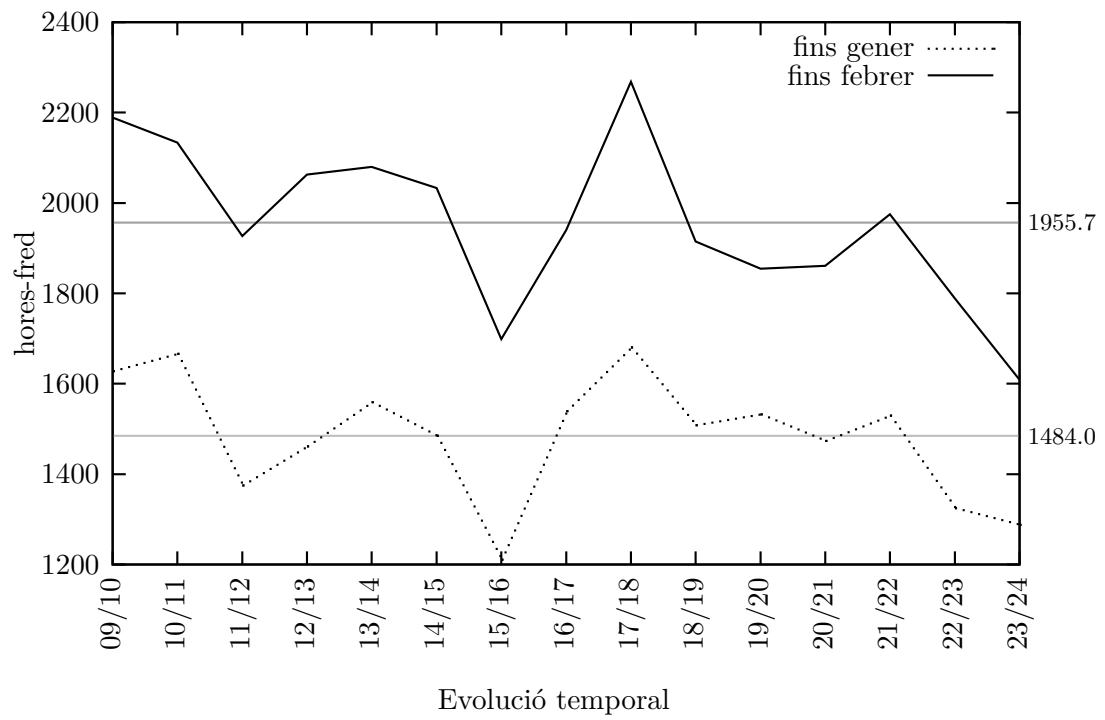

La Quar

(CR)

Hores-fred

Anys	Novembre	Desembre	Gener	Febrer	Total	
					Nov → Gen	Nov → Feb
09/10	311.0	601.5	715.5	561.0	1628.0	2189.0
10/11	491.5	577.0	597.5	468.0	1666.0	2134.0
11/12	132.5	620.0	622.5	552.0	1375.0	1927.0
12/13	300.0	593.5	568.0	601.0	1461.5	2062.5
13/14	372.5	599.0	588.0	520.0	1559.5	2079.5
14/15	251.0	619.5	614.0	548.5	1484.5	2033.0
15/16	214.5	434.0	562.0	488.0	1210.5	1698.5
16/17	379.0	474.5	685.5	401.5	1539.0	1940.5
17/18	400.0	686.5	593.5	588.5	1680.0	2268.5
18/19	369.0	510.5	628.5	407.0	1508.0	1915.0
19/20	479.0	471.5	581.5*	322.5*	1532.0	1854.5
20/21	205.5*	601.0	667.0	387.5	1473.5	1861.0
21/22	454.5	523.5	551.5	445.5	1529.5	1975.0
22/23	243.5	466.5	614.5	464.5	1324.5	1789.0
23/24	271.5	506.0*	510.5*	320.5*	1288.0	1608.5
Mitjana	325.0	552.3	606.7	471.7	1484.0	1955.7