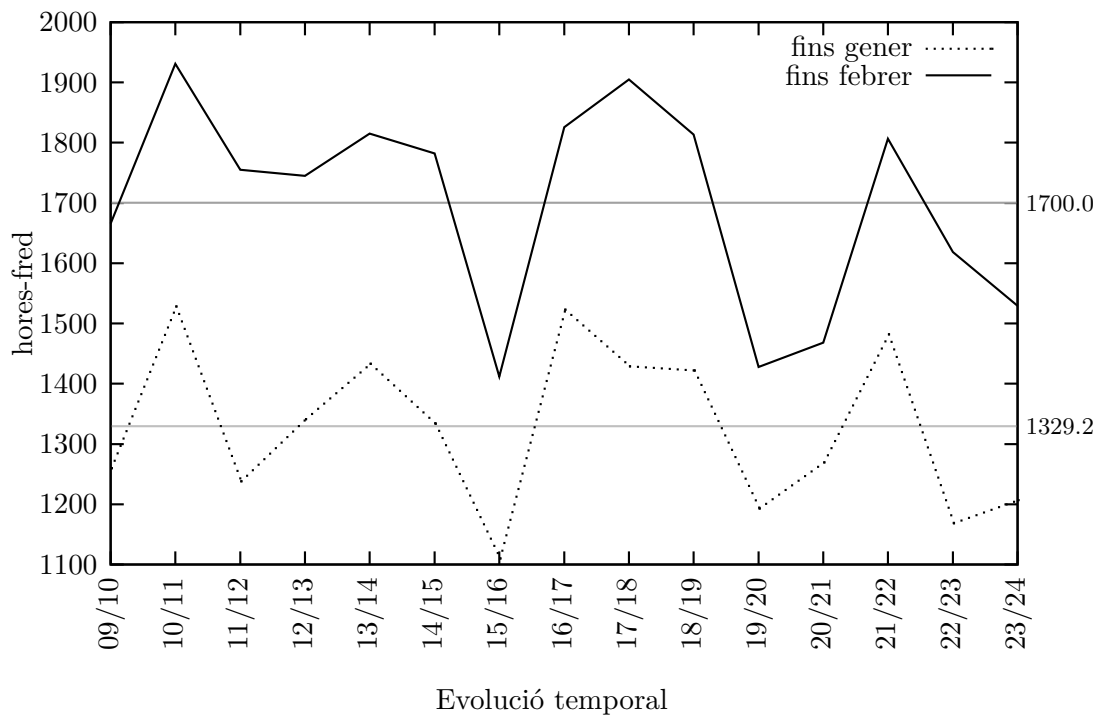

El Poal

(V8)

Hores-fred

Anys	Novembre	Desembre	Gener	Febrer	Total	
					Nov → Gen	Nov → Feb
09/10	265.0	482.0	513.0	406.0	1260.0	1666.0
10/11	391.0	535.0	602.0	403.0	1528.0	1931.0
11/12	152.0	514.0	572.0	517.0	1238.0	1755.0
12/13	263.0	520.0	558.0	404.0	1341.0	1745.0
13/14	315.0	640.0	478.0	382.0	1433.0	1815.0
14/15	166.5	535.5	632.0	448.0	1334.0	1782.0
15/16	215.0	525.0	370.0	302.0	1110.0	1412.0
16/17	293.0	640.5	589.5	302.5	1523.0	1825.5
17/18	393.0	616.0	420.0	476.0	1429.0	1905.0
18/19	233.0	558.0	631.0	391.5	1422.0	1813.5
19/20	290.0	346.0	557.0*	235.0*	1193.0	1428.0
20/21	182.0*	520.5	567.0	198.5	1269.5	1468.0
21/22	382.5	495.5	604.0	324.5	1482.0	1806.5
22/23	175.5	415.5	577.5	450.0	1168.5	1618.5
23/24	193.0	490.5	523.5*	322.5*	1207.0	1529.5
Mitjana	260.6	522.3	546.3	370.8	1329.2	1700.0