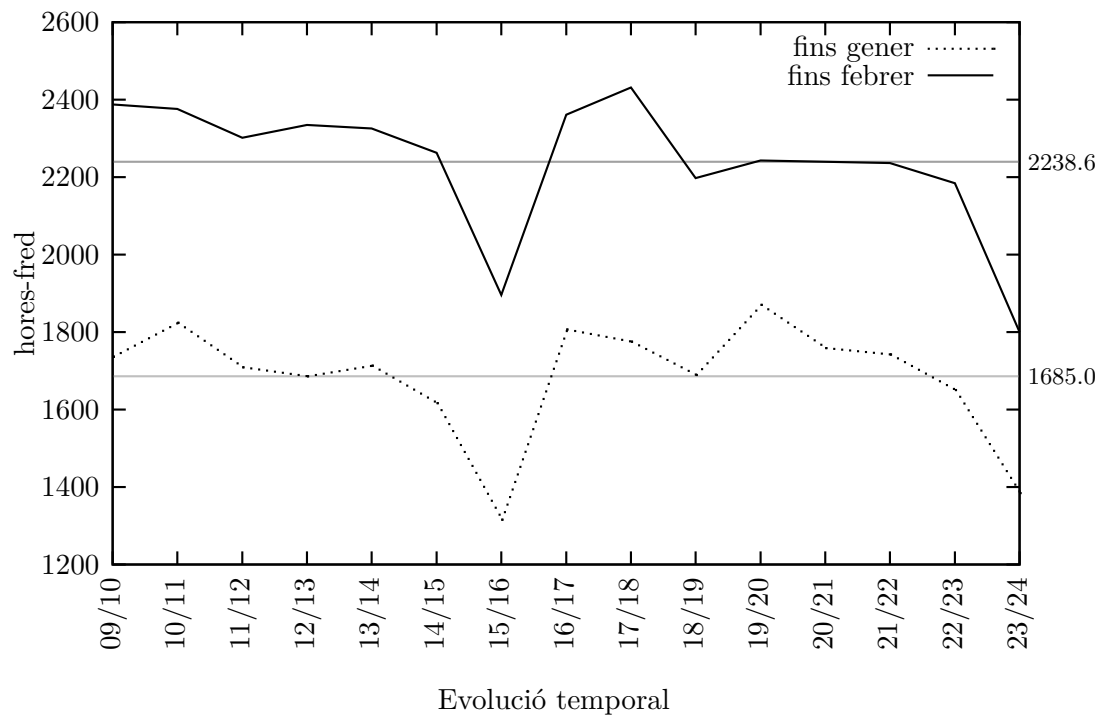

Gisclareny

(UI)

Hores-fred

Anys	Novembre	Desembre	Gener	Febrer	Total	
					Nov → Gen	Nov → Feb
09/10	362.0	637.0	737.0	652.0	1736.0	2388.0
10/11	555.0	652.0	617.0	552.0	1824.0	2376.0
11/12	436.0	632.0	641.0	593.0	1709.0	2302.0
12/13	479.0	634.0	573.0	649.0	1686.0	2335.0
13/14	464.0	650.0	599.0	613.0	1713.0	2326.0
14/15	417.5	620.0	579.0	646.0	1616.5	2262.5
15/16	262.5	433.0	620.0	580.5	1315.5	1896.0
16/17	493.0	592.5	721.0	555.0	1806.5	2361.5
17/18	470.5	678.0	626.5	656.0	1775.0	2431.0
18/19	554.5	503.0	631.5	508.5	1689.0	2197.5
19/20	607.5	610.5	652.0*	373.0*	1870.0	2243.0
20/21	397.0*	661.5	700.5	481.0	1759.0	2240.0
21/22	590.5	566.0	585.5*	494.5	1742.0	2236.5
22/23	401.5*	570.0	678.5	534.5	1650.0	2184.5
23/24	385.0	472.0	527.0*	416.0*	1384.0	1800.0
Mitjana	458.4	594.1	632.6	553.6	1685.0	2238.6