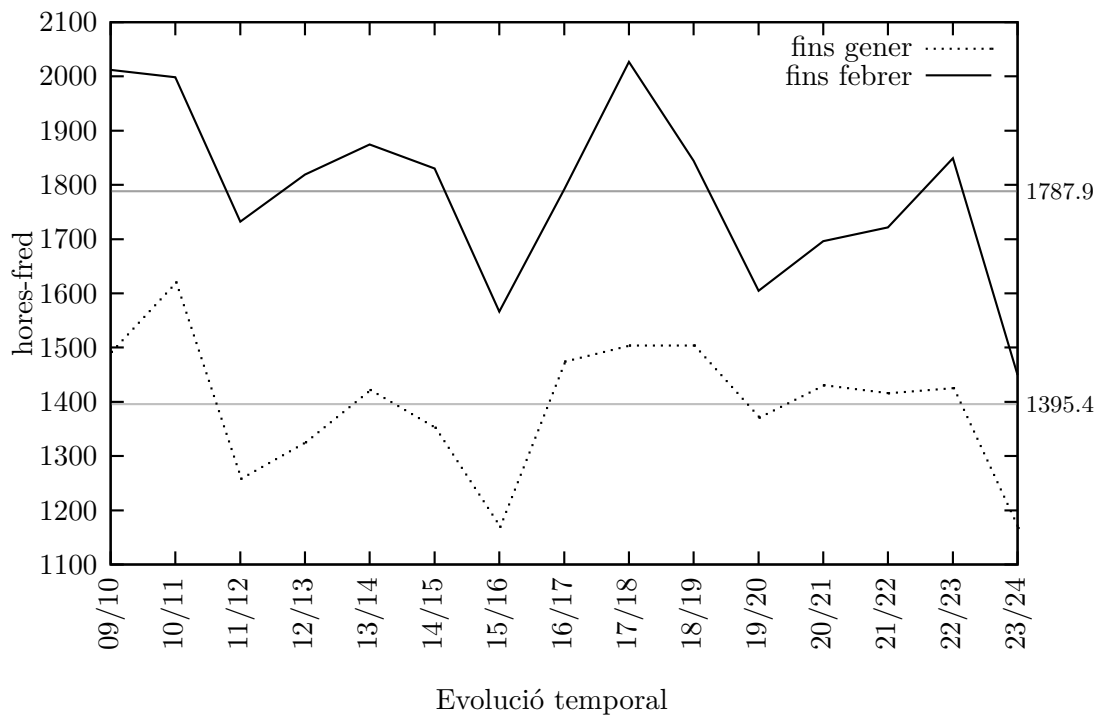

Isona i Conca Dellà

(CP)

Hores-fred

Anys	Novembre	Desembre	Gener	Febrer	Total	
					Nov → Gen	Nov → Feb
09/10	272.5	563.0	656.5	520.0	1492.0	2012.0
10/11	434.5	597.0	588.5	378.5	1620.0	1998.5
11/12	149.0	568.0	541.0	474.0	1258.0	1732.0
12/13	237.5	546.5	541.5	493.5	1325.5	1819.0
13/14	286.5	587.0	548.5	452.5	1422.0	1874.5
14/15	209.5	590.0	552.5	478.5	1352.0	1830.5
15/16	227.5	469.0	473.0	397.0	1169.5	1566.5
16/17	316.0	561.0	597.0	318.0	1474.0	1792.0
17/18	350.0	649.0	504.5	523.5	1503.5	2027.0
18/19	305.5	607.5	591.0	340.5	1504.0	1844.5
19/20	360.5	455.5	555.0*	234.0*	1371.0	1605.0
20/21	178.5*	609.0	643.0	266.0	1430.5	1696.5
21/22	390.0	515.0*	511.0	305.5	1416.0	1721.5
22/23	264.5	553.5	607.5	423.5	1425.5	1849.0
23/24	203.0	511.5	453.0*	282.0*	1167.5	1449.5
Mitjana	279.0	558.8	557.6	392.5	1395.4	1787.9