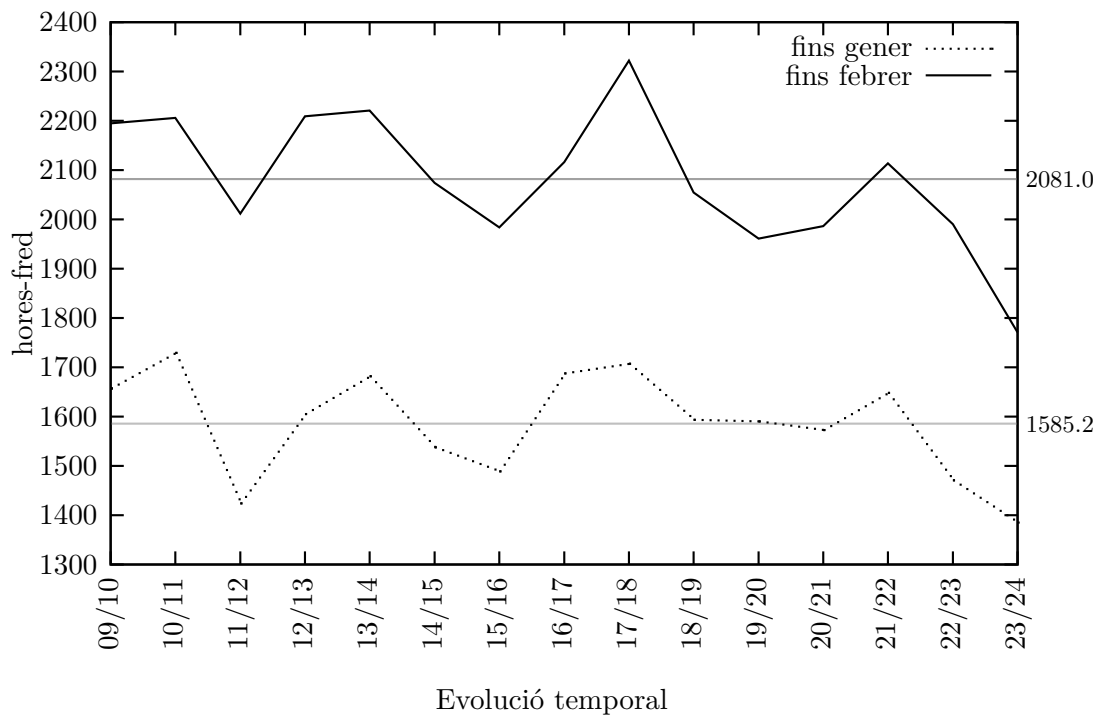

Sant Pau de Segúries

(CI)

Hores-fred

Anys	Novembre	Desembre	Gener	Febrer	Total	
					Nov → Gen	Nov → Feb
09/10	394.5	571.5*	691.0	538.0	1657.0	2195.0
10/11	498.5	613.0	618.0	476.5	1729.5	2206.0
11/12	236.0	580.0	608.0	588.0	1424.0	2012.0
12/13	359.5	604.5	641.5	603.5	1605.5	2209.0
13/14	439.0	616.5	626.0	539.0	1681.5	2220.5
14/15	304.5	612.0	621.0	536.5	1537.5	2074.0
15/16	382.0	542.0	565.0	495.0	1489.0	1984.0
16/17	431.5	584.0	672.0	428.5	1687.5	2116.0
17/18	471.0	655.0	581.0	615.0	1707.0	2322.0
18/19	375.0*	590.5	628.0	461.0	1593.5	2054.5
19/20	479.5	523.0	587.5*	371.0*	1590.0	1961.0
20/21	310.0*	601.5	661.5	413.5	1573.0	1986.5
21/22	454.0	586.0	608.0	465.5	1648.0	2113.5
22/23	340.5*	502.0	628.0	520.0	1470.5	1990.5
23/24	282.5	541.5	561.0*	386.0*	1385.0	1771.0
Mitjana	383.9	581.5	619.8	495.8	1585.2	2081.0