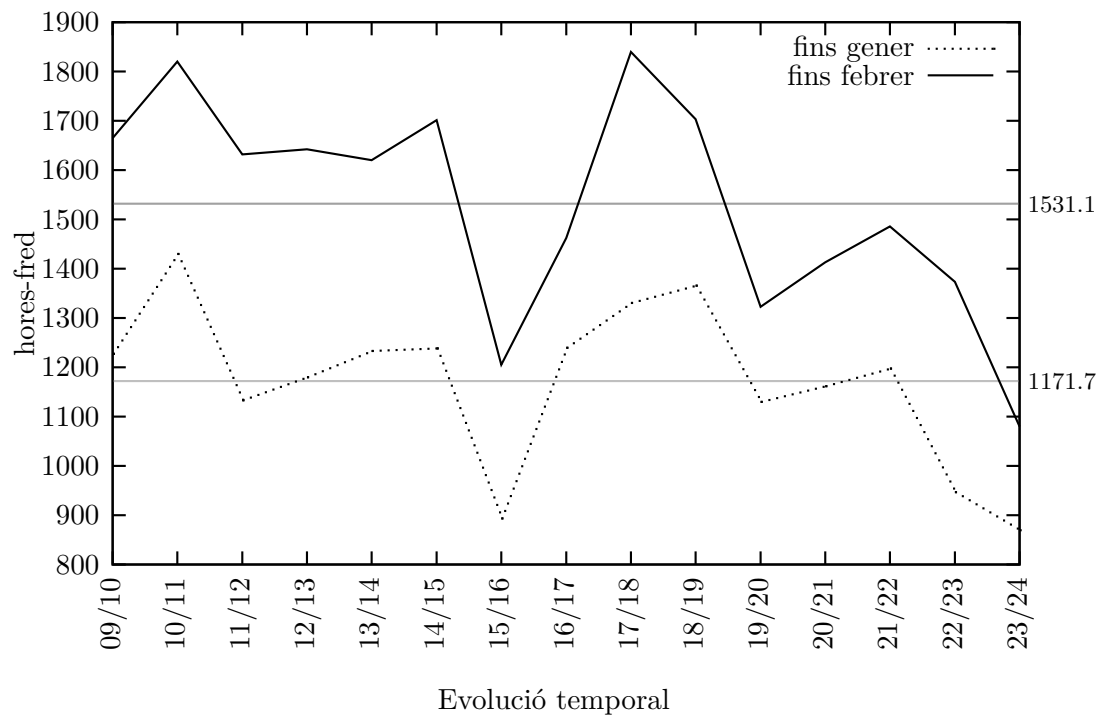

Castellnou de Bages

(U4)

Hores-fred

Anys	Novembre	Desembre	Gener	Febrer	Total	
					Nov → Gen	Nov → Feb
09/10	184.0	460.0	583.0	438.0	1227.0	1665.0
10/11	377.0	535.0	518.0	390.0	1430.0	1820.0
11/12	87.0	486.0	560.0	499.0	1133.0	1632.0
12/13	167.0	470.0	543.0	462.0	1180.0	1642.0
13/14	251.0	531.0	451.0	387.0	1233.0	1620.0
14/15	133.5	541.0	563.5	463.5	1238.0	1701.5
15/16	200.0	319.5	374.0	312.0	893.5	1205.5
16/17	213.0	424.5	602.0	223.0	1239.5	1462.5
17/18	324.0	588.0	418.5	509.0	1330.5	1839.5
18/19	221.0	517.0	627.5	338.0	1365.5	1703.5
19/20	321.0	311.5*	497.5*	192.5*	1130.0	1322.5
20/21	117.0*	491.0	553.5	251.5	1161.5	1413.0
21/22	297.5	394.5	505.5	288.5	1197.5	1486.0
22/23	154.0	264.0	529.0	426.5	947.0	1373.5
23/24	114.5	393.5	361.5*	210.5*	869.5	1080.0
Mitjana	210.8	448.4	512.5	359.4	1171.7	1531.1