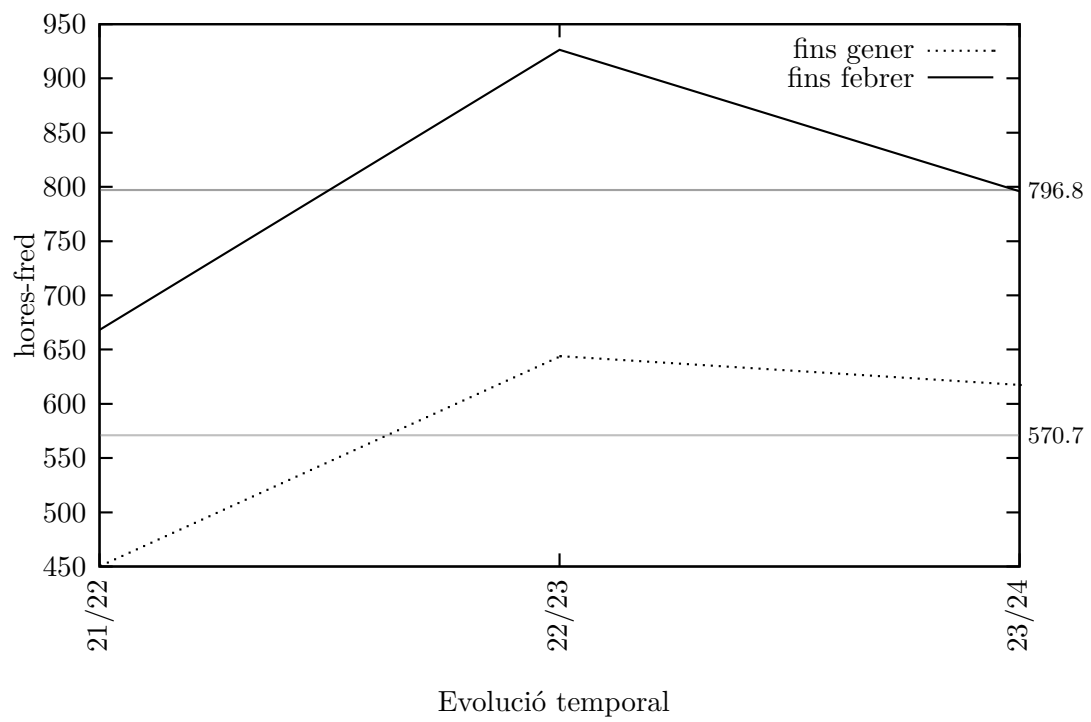

Serra de Daró

(UD)

Hores-fred

Anys	Novembre	Desembre	Gener	Febrer	Total	
					Nov → Gen	Nov → Feb
09/10	112.0*	354.0	428.0	336.0	894.0	1230.0
10/11	223.0	370.0	412.0	237.0	1005.0	1242.0
11/12	51.0	322.0	437.0	466.0	810.0	1276.0
12/13	82.0	325.0	379.0	341.0	786.0	1127.0
Mitjana	117.0	342.8	414.0	345.0	873.8	1218.8