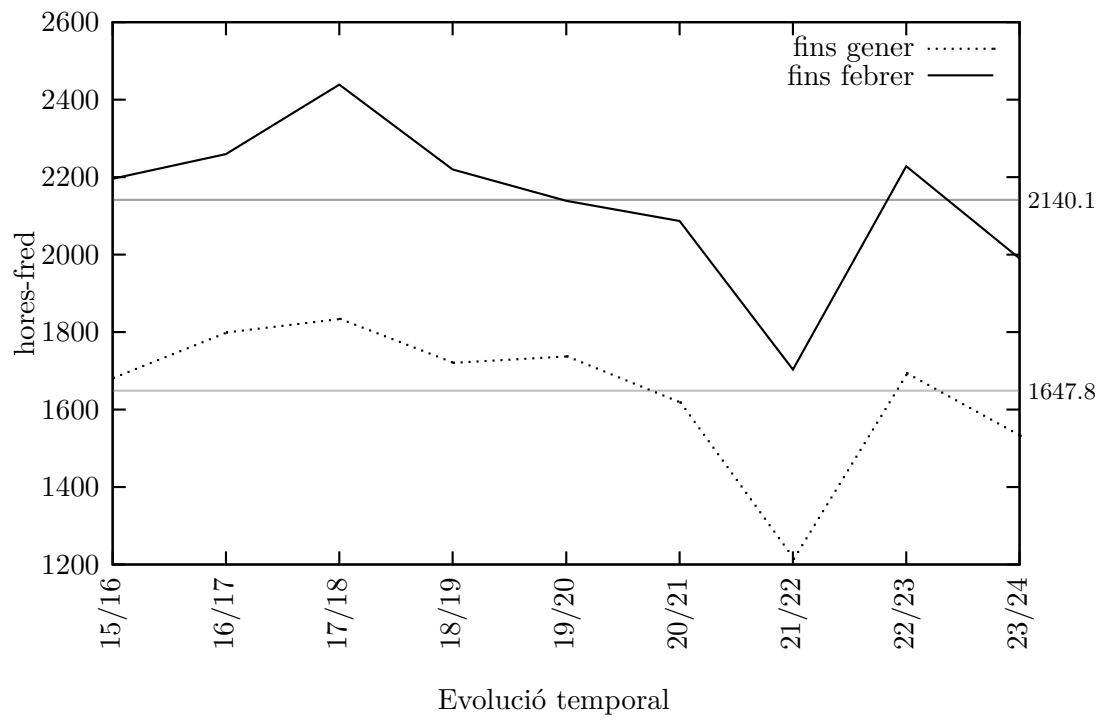

Guixers

(MV)

Hores-fred

Anys	Novembre	Desembre	Gener	Febrer	Total	
					Nov → Gen	Nov → Feb
15/16	477.0	609.0	596.0	514.0	1682.0	2196.0
16/17	482.0	644.0*	673.0	460.5	1799.0	2259.5
17/18	534.5	684.0	615.0	605.5	1833.5	2439.0
18/19	457.0	623.0	640.5	499.0	1720.5	2219.5
19/20	511.0	582.5	644.0*	401.5*	1737.5	2139.0
20/21	414.0*	653.0	551.5*	468.0	1618.5	2086.5
21/22	99.5*	483.0*	632.0	488.5	1214.5	1703.0
22/23	445.0	627.5	620.5*	535.5	1693.0	2228.5
23/24	426.0*	506.5*	599.5*	458.0*	1532.0	1990.0
Mitjana	427.3	601.4	619.1	492.3	1647.8	2140.1