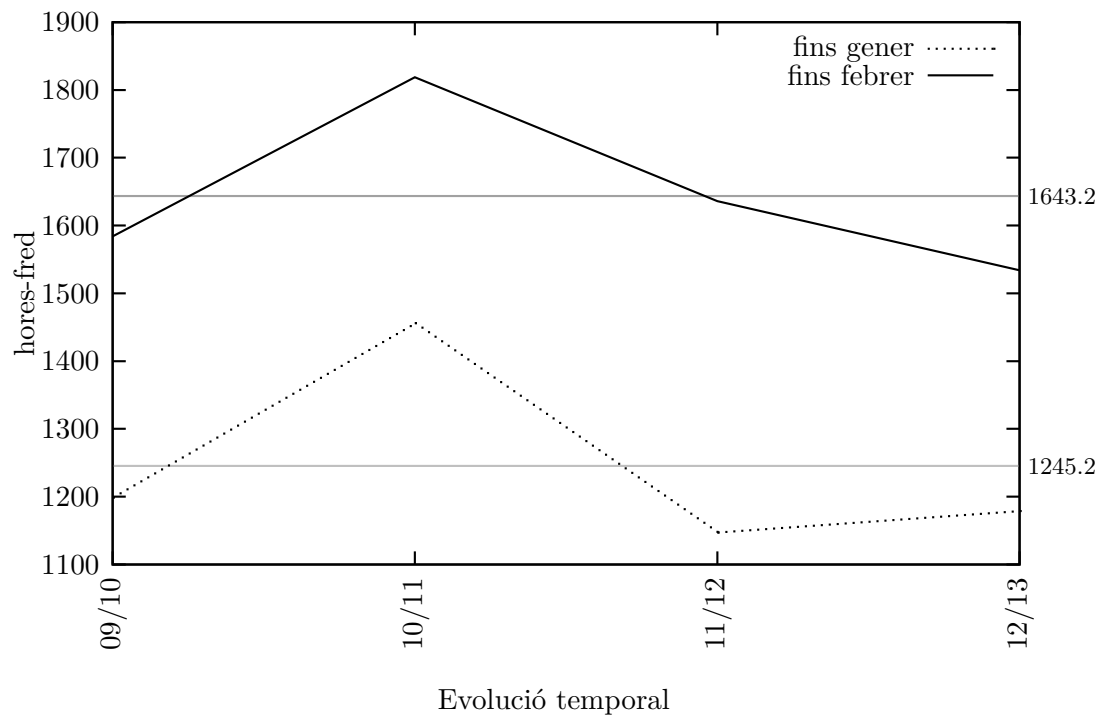

Alcarràs

(VF)

Hores-fred

Anys	Novembre	Desembre	Gener	Febrer	Total	
					Nov → Gen	Nov → Feb
09/10	231.0	491.0	477.0	385.0	1199.0	1584.0
10/11	344.0	529.0	583.0	363.0	1456.0	1819.0
11/12	129.0	459.0	559.0	489.0	1147.0	1636.0
12/13	213.0	472.0	494.0	355.0	1179.0	1534.0
Mitjana	229.2	487.8	528.2	398.0	1245.2	1643.2