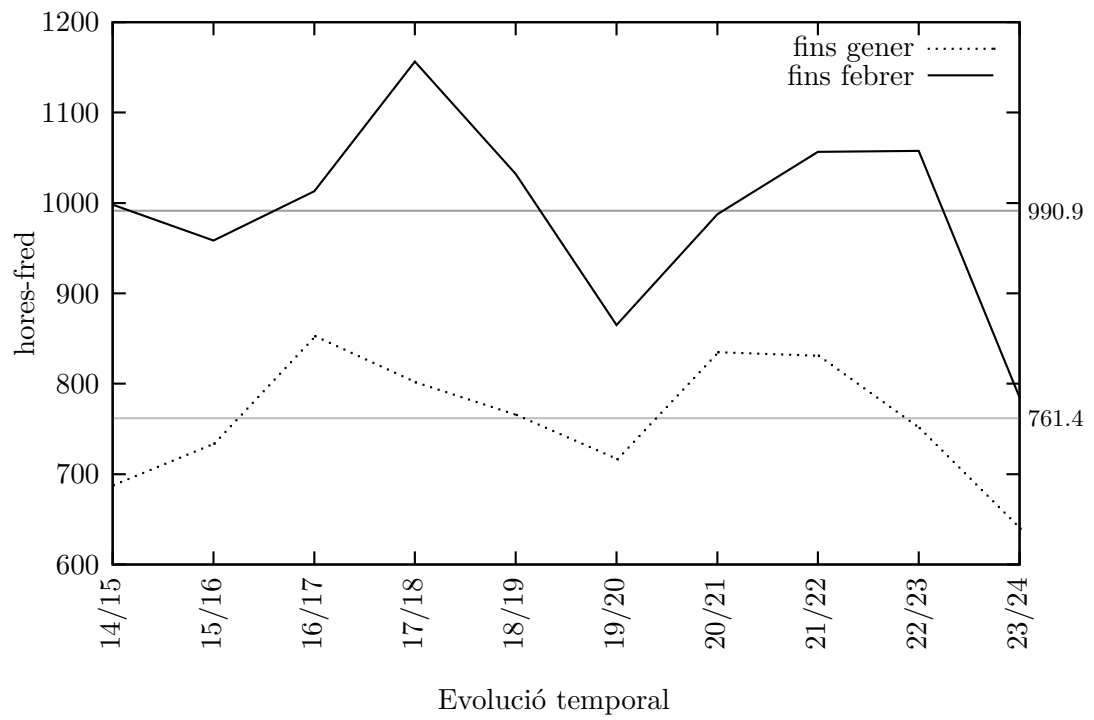

(XZ)

Hores-fred

Anys	Novembre	Desembre	Gener	Febrer	Total	
					Nov → Gen	Nov → Feb
14/15	92.0	237.5	358.5	310.0	688.0	998.0
15/16	144.0	312.0	278.0	224.5	734.0	958.5
16/17	147.5	351.5	353.5	160.5	852.5	1013.0
17/18	199.0	382.0	220.5	355.0	801.5	1156.5
18/19	114.5	292.0	359.0	266.5	765.5	1032.0
19/20	178.0	228.0	310.5*	148.5*	716.5	865.0
20/21	108.5*	301.0	425.5	152.5	835.0	987.5
21/22	124.5	308.0	398.5	225.5	831.0	1056.5
22/23	90.0*	220.5	440.5	306.5	751.0	1057.5
23/24	73.0	285.5	281.0*	145.5*	639.5	785.0
Mitjana	127.1	291.8	342.5	229.5	761.4	990.9