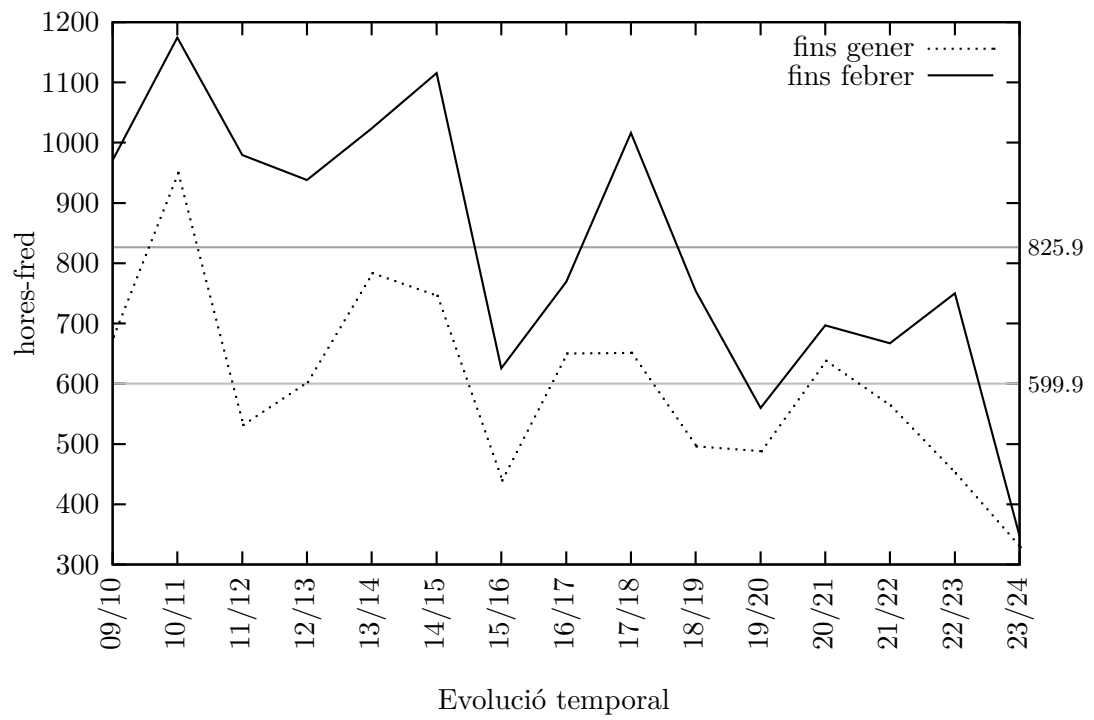

Vila-rodona

(DQ)

Hores-fred

Anys	Novembre	Desembre	Gener	Febrer	Total	
					Nov → Gen	Nov → Feb
09/10	48.5	266.5	363.5	292.5	678.5	971.0
10/11	192.0	381.5	376.0	225.0	949.5	1174.5
11/12	36.0	192.0	303.5	448.0	531.5	979.5
12/13	97.5	232.0	273.5	335.0	603.0	938.0
13/14	207.0	330.0	246.5	240.0	783.5	1023.5
14/15	42.0	325.0	379.0	369.5	746.0	1115.5
15/16	91.5	169.5	178.5	186.0	439.5	625.5
16/17	84.5	218.0*	347.5	119.0	650.0	769.0
17/18	153.5	299.0	198.5	365.0	651.0	1016.0
18/19	35.0	103.5	357.5	258.0	496.0	754.0
19/20	119.0	98.0	271.0*	72.0*	488.0	560.0
20/21	37.5*	230.5	370.0	59.0	638.0	697.0
21/22	114.5	159.0	290.0	103.5	563.5	667.0
22/23	20.5	121.5	309.5	298.5	451.5	750.0
23/24	5.5*	131.5	191.5*	19.0*	328.5	347.5
Mitjana	85.6	217.2	297.1	226.0	599.9	825.9