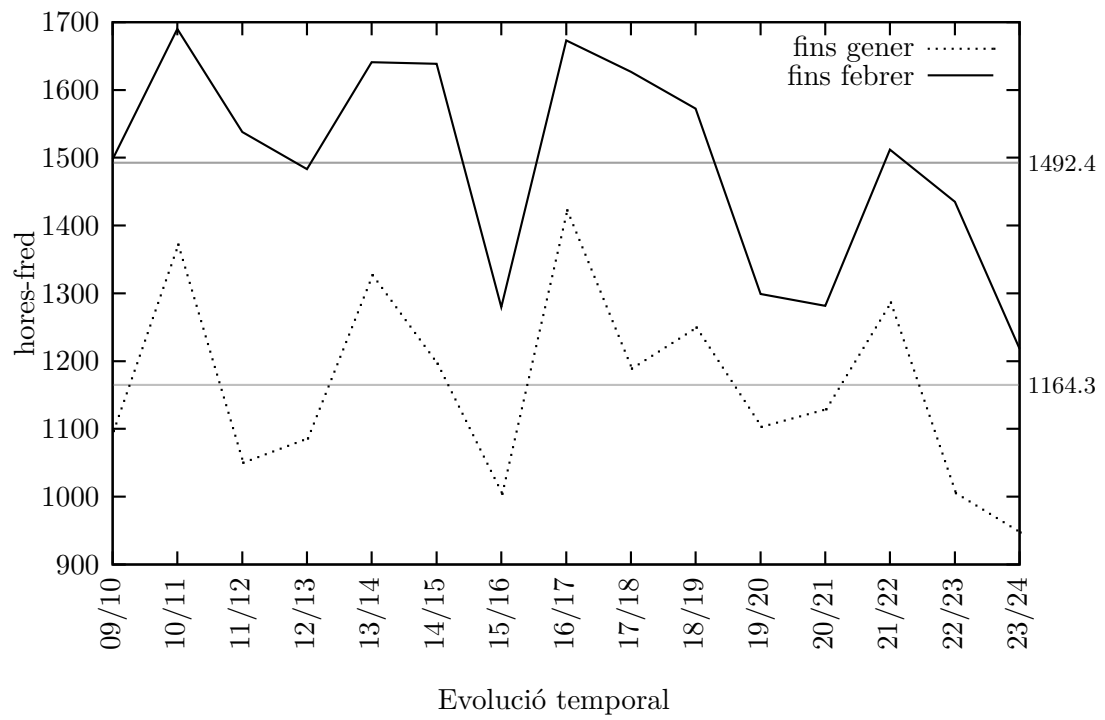

Maials

(WI)

Hores-fred

Anys	Novembre	Desembre	Gener	Febrer	Total	
					Nov → Gen	Nov → Feb
09/10	124.0	467.0	506.0	401.0	1097.0	1498.0
10/11	284.0	528.0	560.0	318.0	1372.0	1690.0
11/12	149.0	407.0	494.0	488.0	1050.0	1538.0
12/13	202.0	419.0	465.0	397.0	1086.0	1483.0
13/14	280.0	616.0	431.0	314.0	1327.0	1641.0
14/15	122.0	494.0	580.0	442.5	1196.0	1638.5
15/16	190.0	485.0	329.5	275.0	1004.5	1279.5
16/17	216.5	644.0	562.0	250.5	1422.5	1673.0
17/18	310.5	501.5	377.0	438.0	1189.0	1627.0
18/19	228.5	455.0	566.0	323.0	1249.5	1572.5
19/20	227.0	325.0	551.0*	196.0*	1103.0	1299.0
20/21	158.0*	482.5	488.5	152.5	1129.0	1281.5
21/22	309.5	429.5	547.5	225.5	1286.5	1512.0
22/23	121.0	369.5	515.0	429.5	1005.5	1435.0
23/24	131.5	389.5	426.0*	271.5*	947.0	1218.5
Mitjana	203.6	467.5	493.2	328.1	1164.3	1492.4