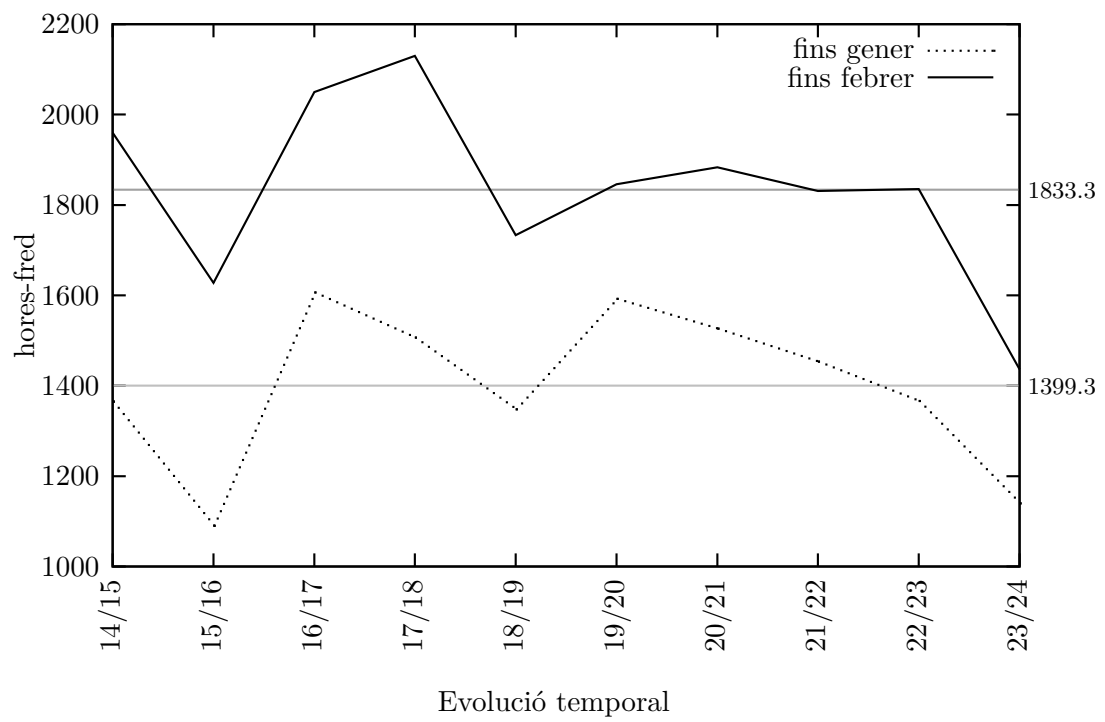

Fígols i Alinyà

(Y4)

Hores-fred

Anys	Novembre	Desembre	Gener	Febrer	Total	
					Nov → Gen	Nov → Feb
14/15	314.0	499.5	551.0	595.5	1364.5	1960.0
15/16	177.5	378.0	534.5	537.5	1090.0	1627.5
16/17	399.5	545.5	661.5	443.5	1606.5	2050.0
17/18	337.5	646.5	522.5	623.5	1506.5	2130.0
18/19	412.5*	405.5	530.0	385.5	1348.0	1733.5
19/20	510.5	502.0	579.5*	254.0*	1592.0	1846.0
20/21	282.0*	630.5	614.0	356.5	1526.5	1883.0
21/22	480.0	453.0	520.5	377.5	1453.5	1831.0
22/23	275.5	472.0	618.5	469.5	1366.0	1835.5
23/24	280.0	412.0	447.5*	297.0*	1139.5	1436.5
Mitjana	346.9	494.5	558.0	434.0	1399.3	1833.3