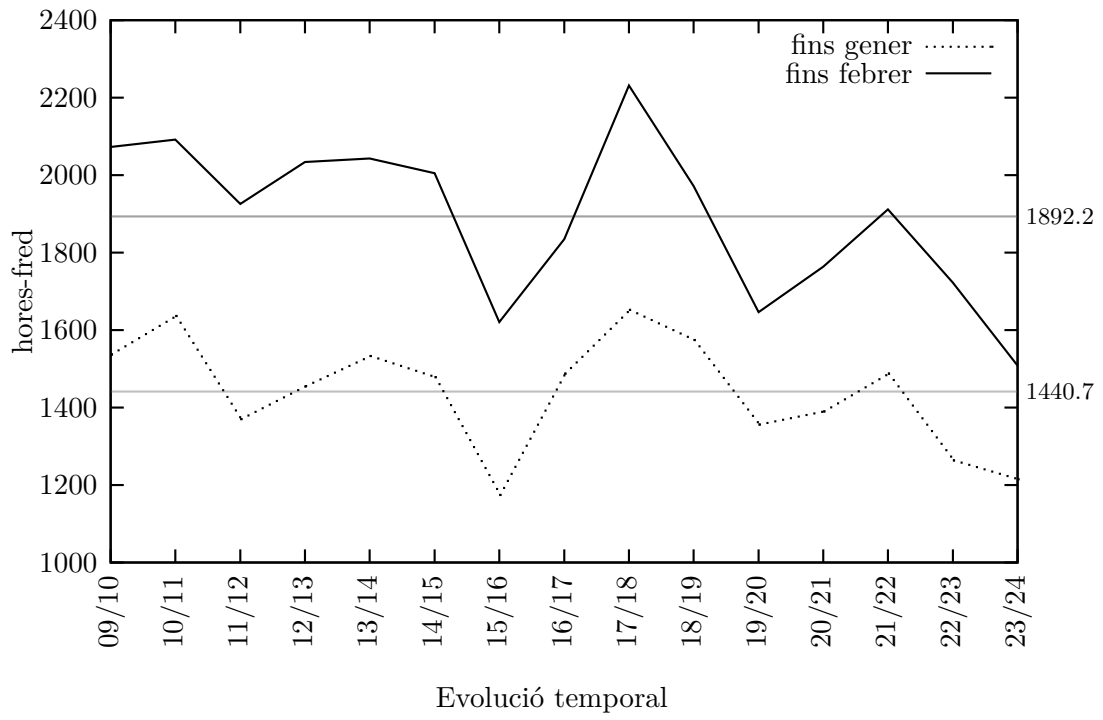

Perafita

(V5)

Hores-fred

Anys	Novembre	Desembre	Gener	Febrer	Total	
					Nov → Gen	Nov → Feb
09/10	289.0	554.0	694.0	536.0	1537.0	2073.0
10/11	481.0	565.0	590.0	456.0	1636.0	2092.0
11/12	133.0	611.0	626.0	556.0	1370.0	1926.0
12/13	265.0	586.0	604.0	579.0	1455.0	2034.0
13/14	351.0	602.0	580.0	510.0	1533.0	2043.0
14/15	221.0	634.5	623.0	526.5	1478.5	2005.0
15/16	206.5	413.5	554.5	446.0	1174.5	1620.5
16/17	357.5	450.5	679.5	347.0	1487.5	1834.5
17/18	413.0	667.0	572.0	579.0	1652.0	2231.0
18/19	351.5	567.0	656.0	397.5	1574.5	1972.0
19/20	434.0	441.0	481.0*	290.0*	1356.0	1646.0
20/21	177.0*	585.5	627.5	373.5	1390.0	1763.5
21/22	441.5	516.0	530.5	423.5	1488.0	1911.5
22/23	237.0	423.5	603.0	459.0	1263.5	1722.5
23/24	242.5	497.5	475.0*	293.5*	1215.0	1508.5
Mitjana	306.7	540.9	593.1	451.5	1440.7	1892.2