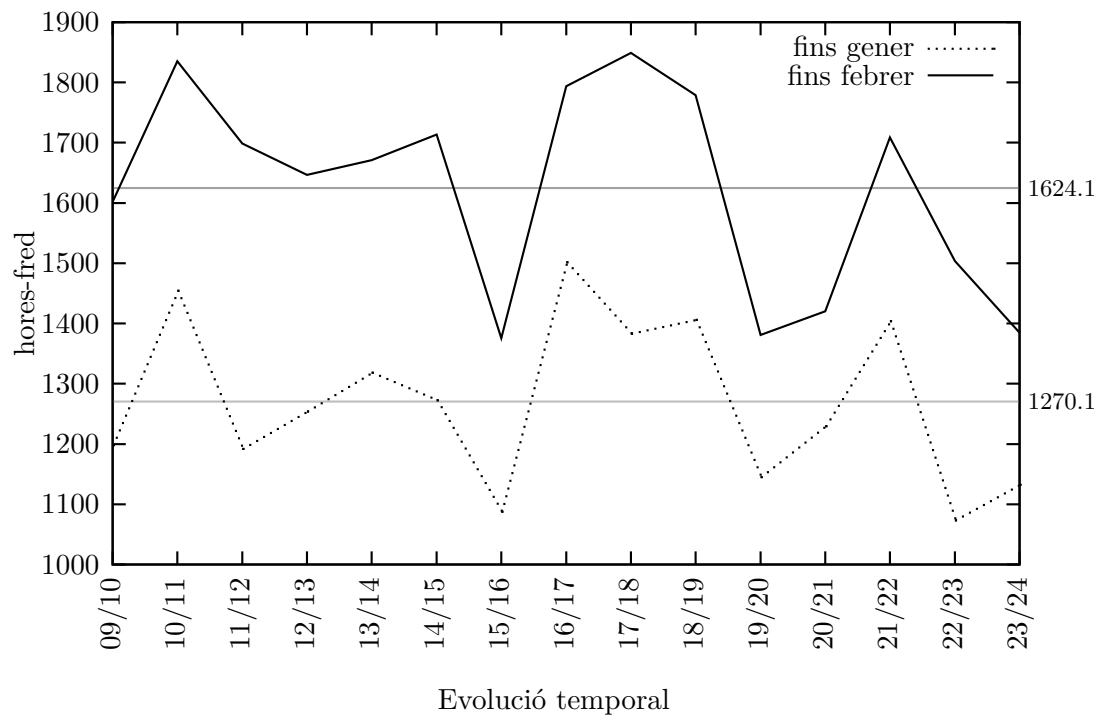

Castellnou de Seana

(C6)

Hores-fred

Anys	Novembre	Desembre	Gener	Febrer	Total	
					Nov → Gen	Nov → Feb
09/10	218.5	466.0	513.5	404.0	1198.0	1602.0
10/11	335.0	527.5	591.5	381.0	1454.0	1835.0
11/12	144.0	489.0	559.0	506.5	1192.0	1698.5
12/13	229.5	490.5	534.0	392.5	1254.0	1646.5
13/14	283.0	600.0	435.5	352.5	1318.5	1671.0
14/15	135.5	519.5	617.5	441.0	1272.5	1713.5
15/16	213.5	509.5	364.5	288.0	1087.5	1375.5
16/17	275.0	633.5	593.0	292.0	1501.5	1793.5
17/18	357.5	607.5	418.0	466.0	1383.0	1849.0
18/19	220.5	555.0	630.5	373.0	1406.0	1779.0
19/20	281.0	337.5	526.5*	236.0*	1145.0	1381.0
20/21	163.5*	524.0	542.0	191.0	1229.5	1420.5
21/22	358.5	471.0	574.5	305.0	1404.0	1709.0
22/23	135.5*	370.5	567.5	430.0	1073.5	1503.5
23/24	156.0*	469.0	507.5*	252.0*	1132.5	1384.5
Mitjana	233.8	504.7	531.7	354.0	1270.1	1624.1