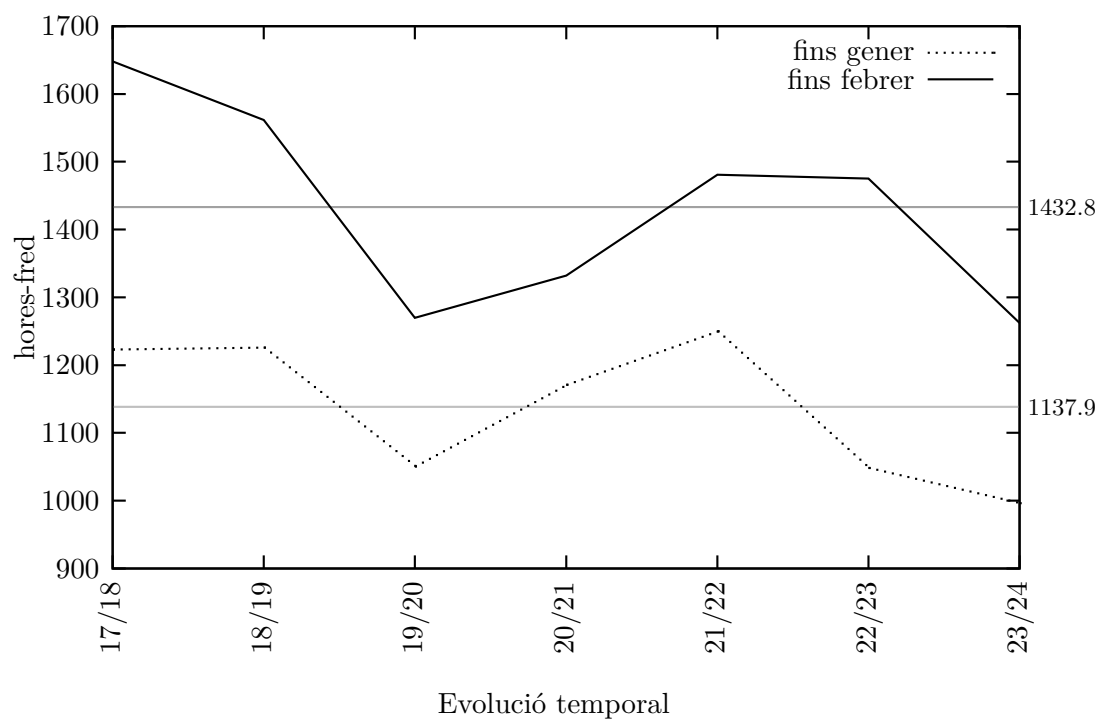

Les Borges Blanques

(YD)

Hores-fred

Anys	Novembre	Desembre	Gener	Febrer	Total	
					Nov → Gen	Nov → Feb
17/18	328.0	539.0	356.0	425.0	1223.0	1648.0
18/19	192.0	472.0	562.0	335.5	1226.0	1561.5
19/20	211.5	306.0	533.0*	219.5*	1050.5	1270.0
20/21	193.0*	483.5	494.5	161.0	1171.0	1332.0
21/22	284.0	424.0	542.0	231.0	1250.0	1481.0
22/23	115.5	392.5	540.5	426.5	1048.5	1475.0
23/24	118.0	390.5	488.0*	265.5*	996.5	1262.0
Mitjana	206.0	429.6	502.3	294.9	1137.9	1432.8