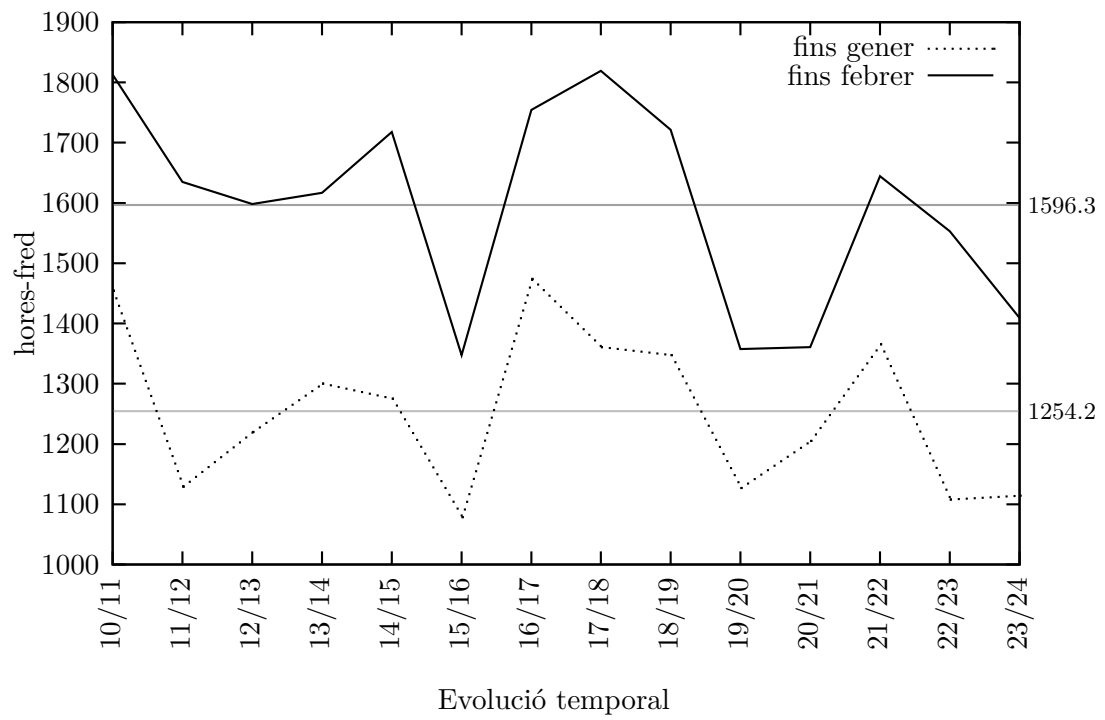

Mollerussa

(XI)

Hores-fred

Anys	Novembre	Desembre	Gener	Febrer	Total	
					Nov → Gen	Nov → Feb
10/11	326.0	535.0	593.0	359.0	1454.0	1813.0
11/12	139.0	436.0	554.0	506.0	1129.0	1635.0
12/13	229.0	469.0	522.0	378.0	1220.0	1598.0
13/14	277.0	608.0	415.0	317.0	1300.0	1617.0
14/15	139.5	508.5	627.0	443.0	1275.0	1718.0
15/16	202.5	529.5	346.5	269.0	1078.5	1347.5
16/17	258.5	641.5	574.0	280.5	1474.0	1754.5
17/18	369.0	593.5	398.5	458.0	1361.0	1819.0
18/19	209.5	529.0	609.0	374.0	1347.5	1721.5
19/20	253.0	331.5	542.5*	230.5*	1127.0	1357.5
20/21	172.5*	505.0	527.5	155.5	1205.0	1360.5
21/22	335.5	450.0	580.0*	279.0	1365.5	1644.5
22/23	141.5*	392.5	574.0	445.0	1108.0	1553.0
23/24	151.5*	451.5*	511.0*	295.0*	1114.0	1409.0
Mitjana	228.9	498.6	526.7	342.1	1254.2	1596.3