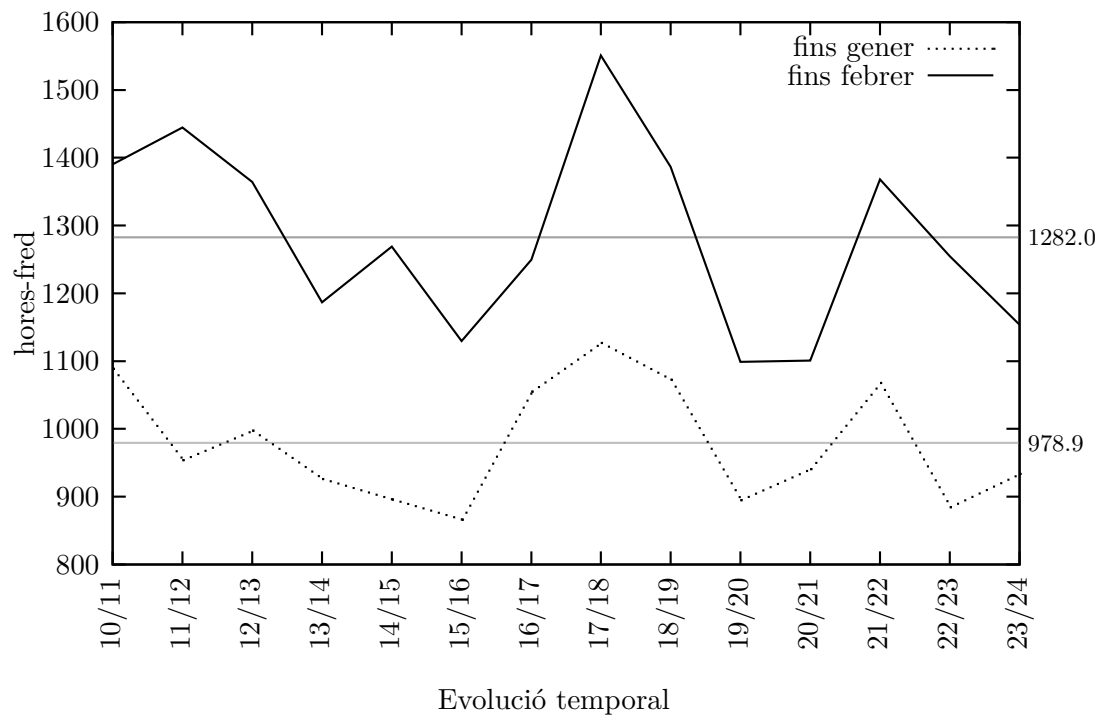

Girona

(DM)

Hores-fred

Anys	Novembre	Desembre	Gener	Febrer	Total	
					Nov → Gen	Nov → Feb
09/10	97.0	306.0	391.5	313.0	794.5	1107.5
Mitjana	97.0	306.0	391.5	313.0	794.5	1107.5

(XJ)

Hores-fred

Anys	Novembre	Desembre	Gener	Febrer	Total	
					Nov → Gen	Nov → Feb
10/11	259.0	397.5	432.0	302.0	1088.5	1390.5
11/12	86.0	388.5	479.5	490.5	954.0	1444.5
12/13	151.5	377.0	469.0	367.0	997.5	1364.5
13/14	221.5	409.5	295.0	261.0	926.0	1187.0
14/15	114.5	337.5	444.0	373.0	896.0	1269.0
15/16	223.0	361.0	282.0	263.5	866.0	1129.5
16/17	204.5	387.5	463.0	194.5	1055.0	1249.5
17/18	330.0	472.0	325.0	424.0	1127.0	1551.0
18/19	174.5	405.0	493.0	314.0	1072.5	1386.5
19/20	252.5	282.0	360.5*	204.0*	895.0	1099.0
20/21	148.5*	335.5	456.5	160.5	940.5	1101.0
21/22	233.5	365.5	469.0	300.0	1068.0	1368.0
22/23	159.5	277.0	448.0	370.5	884.5	1255.0
23/24	169.5	399.5	364.5*	220.0*	933.5	1153.5
Mitjana	194.9	371.1	412.9	303.2	978.9	1282.0