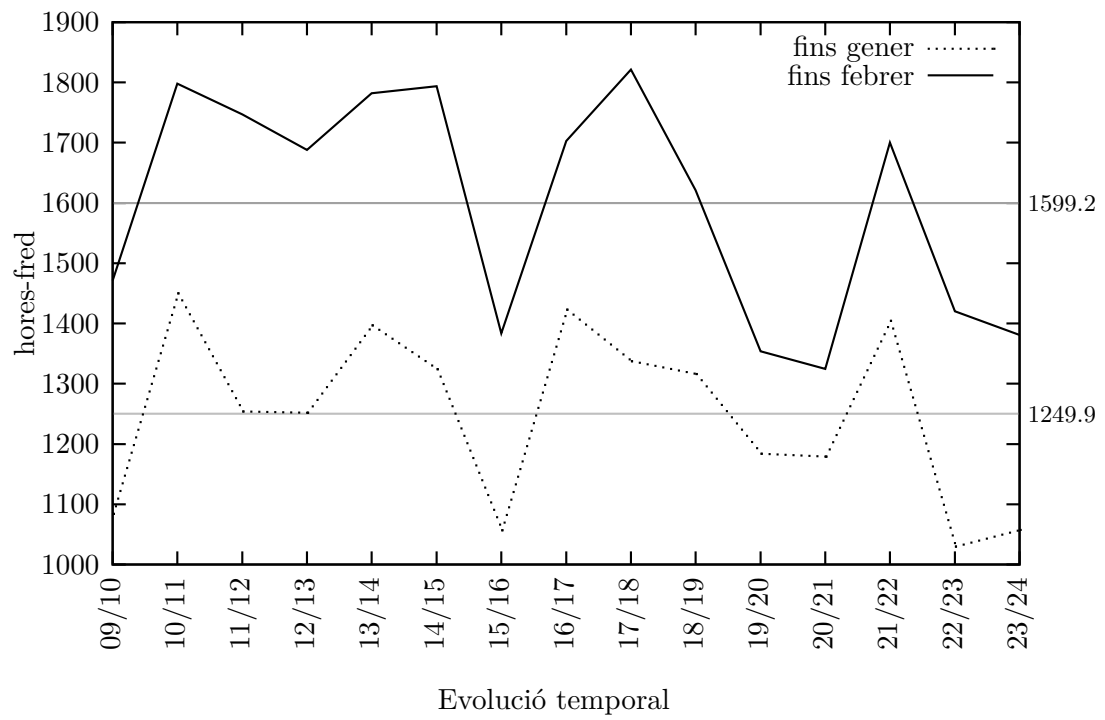

Alguaire

(X3)

Hores-fred

Anys	Novembre	Desembre	Gener	Febrer	Total	
					Nov → Gen	Nov → Feb
09/10	134.0	434.0	516.0	387.0	1084.0	1471.0
10/11	333.0	544.0	573.0	348.0	1450.0	1798.0
11/12	148.0	524.0	582.0	493.0	1254.0	1747.0
12/13	187.0	491.0	574.0	436.0	1252.0	1688.0
13/14	287.0	630.0	480.0	385.0	1397.0	1782.0
14/15	111.0	563.0	650.0	470.0	1324.0	1794.0
15/16	229.0	436.0	392.0	326.5	1057.0	1383.5
16/17	217.5	598.5	607.0	280.0	1423.0	1703.0
17/18	303.5	618.0	416.0	484.0	1337.5	1821.5
18/19	159.0	514.0	643.0	305.0	1316.0	1621.0
19/20	281.5	355.0	547.5*	170.0*	1184.0	1354.0
20/21	90.5*	536.5	552.0	145.5	1179.0	1324.5
21/22	355.0	470.5	579.0	295.5	1404.5	1700.0
22/23	140.5	293.5	595.5*	390.5	1029.5	1420.0
23/24	118.0	469.5	470.0*	323.5*	1057.5	1381.0
Mitjana	206.3	498.5	545.1	349.3	1249.9	1599.2