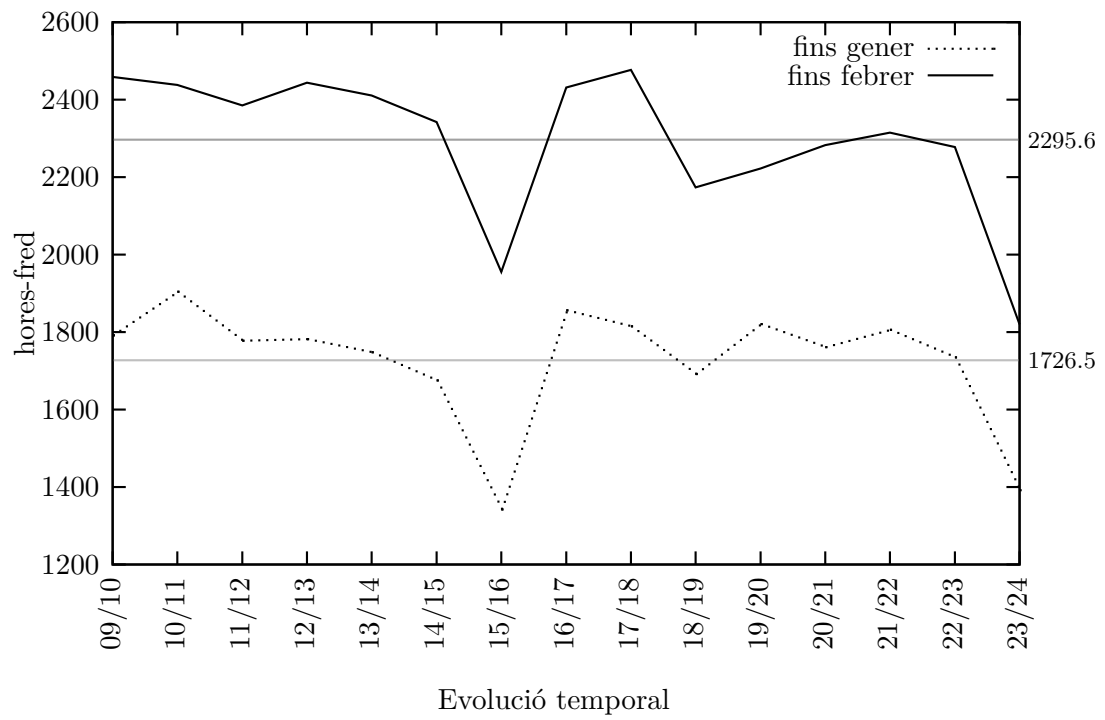

Sant Esteve de la Sarga

(WQ)

Hores-fred

Anys	Novembre	Desembre	Gener	Febrer	Total	
					Nov → Gen	Nov → Feb
09/10	406.0	648.0*	738.0	667.0	1792.0	2459.0
10/11	572.0	679.0	653.0	534.0	1904.0	2438.0
11/12	487.0	659.0	632.0	607.0	1778.0	2385.0
12/13	549.0	660.0	573.0	662.0	1782.0	2444.0
13/14	513.0	601.0	634.0	663.0	1748.0	2411.0
14/15	476.5	606.5	592.5	667.0	1675.5	2342.5
15/16	283.0	436.0	623.5	613.0	1342.5	1955.5
16/17	556.0	578.5	721.5	575.5	1856.0	2431.5
17/18	449.5	705.0	660.5	661.5	1815.0	2476.5
18/19	604.5	439.0	648.0	482.0	1691.5	2173.5
19/20	651.5	554.5	614.5*	402.0*	1820.5	2222.5
20/21	387.0*	674.5	700.0	521.5	1761.5	2283.0
21/22	644.0	572.5	589.0	509.5	1805.5	2315.0
22/23	447.0*	617.5*	670.0	543.5	1734.5	2278.0
23/24	367.5*	492.5	531.5*	428.0*	1391.5	1819.5
Mitjana	492.9	594.9	638.7	569.1	1726.5	2295.6