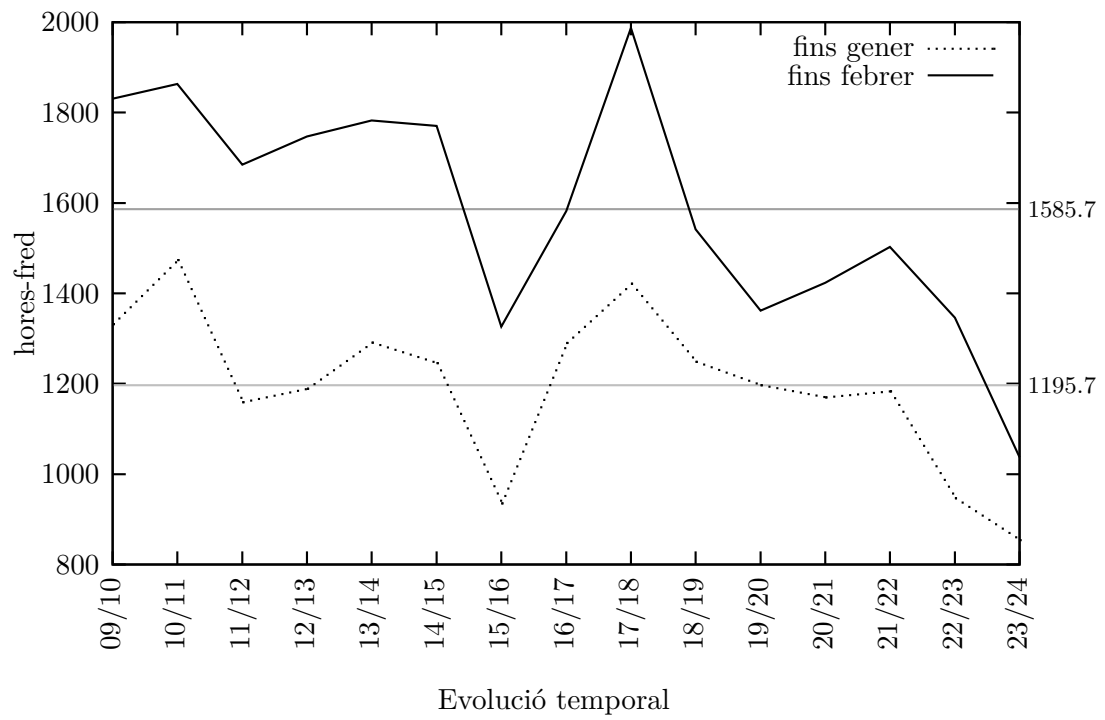

Muntanyola

(CY)

Hores-fred

Anys	Novembre	Desembre	Gener	Febrer	Total	
					Nov → Gen	Nov → Feb
09/10	199.0	445.0	688.0	498.5	1332.0	1830.5
10/11	424.0	552.0	497.5	390.0	1473.5	1863.5
11/12	81.0	527.0	551.5	525.0	1159.5	1684.5
12/13	187.5	498.5	503.0	558.0	1189.0	1747.0
13/14	311.0	503.0	477.0	491.5	1291.0	1782.5
14/15	175.5	559.5	510.5	525.0	1245.5	1770.5
15/16	183.5	293.5	458.0	391.0	935.0	1326.0
16/17	291.5	357.0	641.5	292.0	1290.0	1582.0
17/18	325.0	624.0	472.0	566.0	1421.0	1987.0
18/19	262.5	416.0	570.0	293.0	1248.5	1541.5
19/20	362.5	349.0	485.5*	164.5*	1197.0	1361.5
20/21	81.0*	500.0	588.5	254.0	1169.5	1423.5
21/22	349.5	368.0*	466.0	319.0	1183.5	1502.5
22/23	156.0	258.0	532.5	400.0	946.5	1346.5
23/24	133.5	312.5	407.5*	183.5*	853.5	1037.0
Mitjana	234.9	437.5	523.3	390.1	1195.7	1585.7