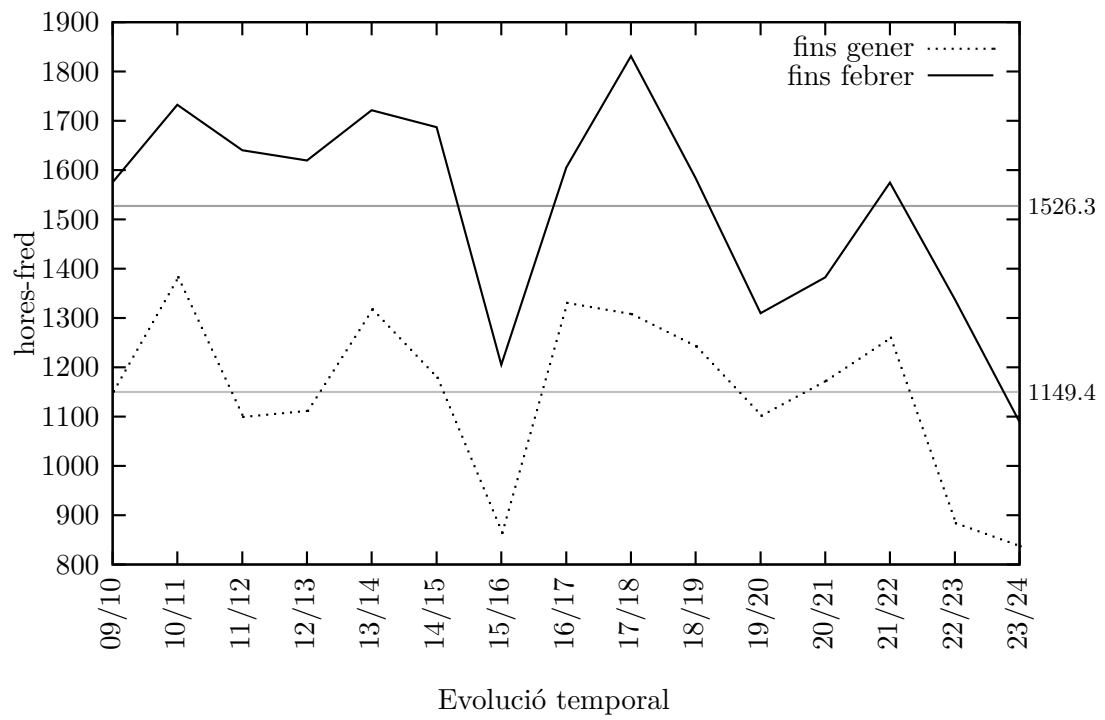

Ulldemolins

(XD)

Hores-fred

Anys	Novembre	Desembre	Gener	Febrer	Total	
					Nov → Gen	Nov → Feb
09/10	142.5	425.5	583.5	424.0	1151.5	1575.5
10/11	364.0	510.5	508.0	350.0	1382.5	1732.5
11/12	122.0	452.0	525.5	540.5	1099.5	1640.0
12/13	202.5	385.0	524.0	508.0	1111.5	1619.5
13/14	365.5	524.5	427.5	404.0	1317.5	1721.5
14/15	102.5	547.5	528.5	508.5	1178.5	1687.0
15/16	219.5	258.5	386.5	341.0	864.5	1205.5
16/17	245.0	460.0	625.5	274.5	1330.5	1605.0
17/18	340.0	552.0	416.0	523.0	1308.0	1831.0
18/19	241.0	355.0	646.5	341.0	1242.5	1583.5
19/20	320.5	287.0	494.5*	207.5*	1102.0	1309.5
20/21	147.5*	495.0	530.0	210.0	1172.5	1382.5
21/22	388.0	372.5	499.0	315.0	1259.5	1574.5
22/23	149.0	230.5	504.0	454.0	883.5	1337.5
23/24	113.0	378.5	345.5*	252.0*	837.0	1089.0
Mitjana	230.8	415.6	503.0	376.9	1149.4	1526.3