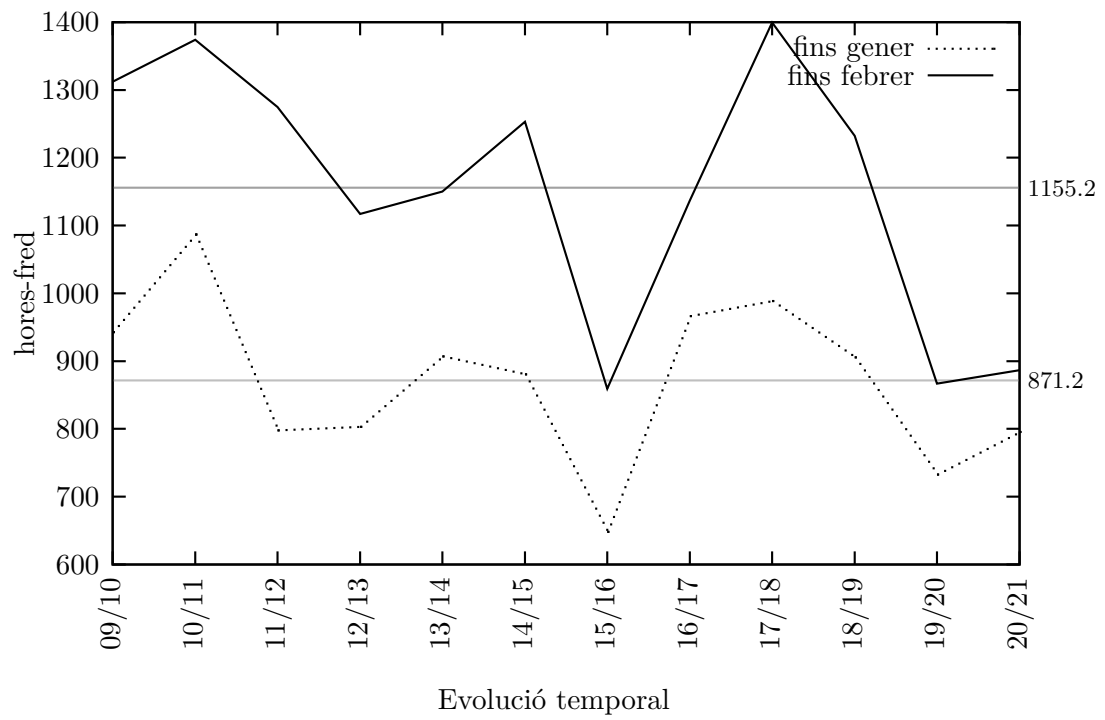

Sant Sadurní d'Anoia

(WY)

Hores-fred

Anys	Novembre	Desembre	Gener	Febrer	Total	
					Nov → Gen	Nov → Feb
09/10	147.0	361.0	435.0	369.0	943.0	1312.0
10/11	245.0	413.0	429.0	287.0	1087.0	1374.0
11/12	60.0	307.0	431.0	477.0	798.0	1275.0
12/13	109.0	318.0	376.0	314.0	803.0	1117.0
13/14	197.0	418.0	292.0	243.0	907.0	1150.0
14/15	86.5	345.5	448.5	372.5	880.5	1253.0
15/16	156.0	265.0	227.0	211.5	648.0	859.5
16/17	144.5	380.0	442.0	170.5	966.5	1137.0
17/18	279.5	432.5	276.5	411.0	988.5	1399.5
18/19	125.5	317.0	463.0	327.0	905.5	1232.5
19/20	189.5	174.0	369.0*	134.5*	732.5	867.0
20/21	95.0*	275.0	425.5	91.0	795.5	886.5
Mitjana	152.9	333.8	384.5	284.0	871.2	1155.2