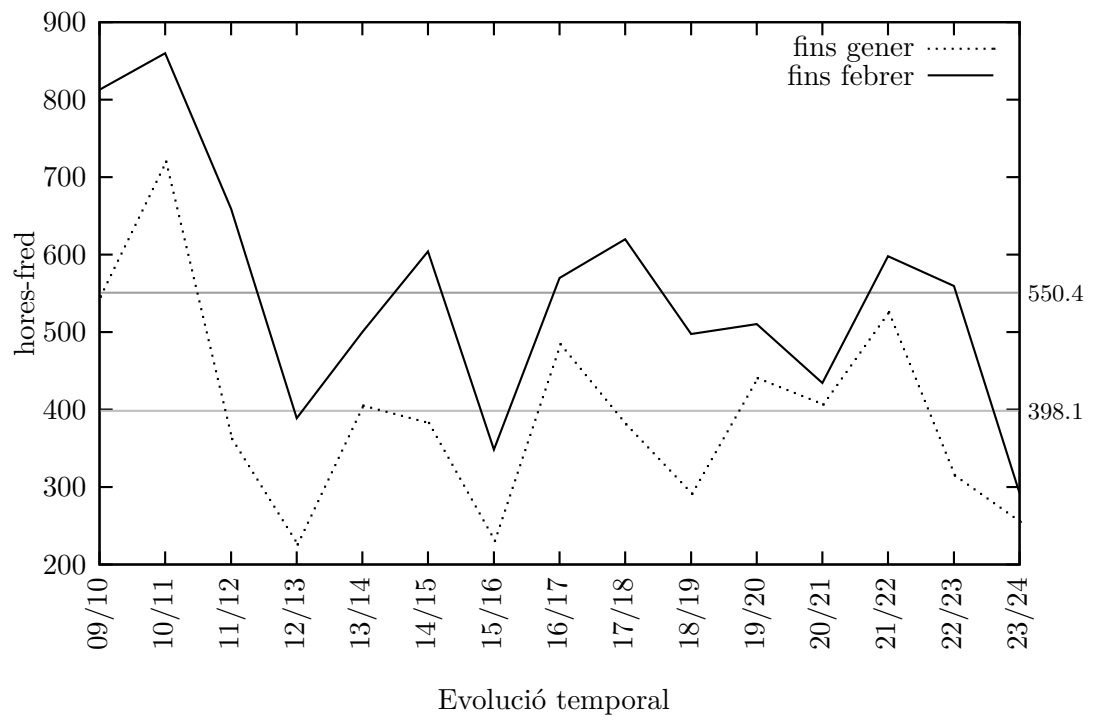

Aldover

(U7)

Hores-fred

Anys	Novembre	Desembre	Gener	Febrer	Total	
					Nov → Gen	Nov → Feb
09/10	18.0	247.0	281.0	267.0	546.0	813.0
10/11	101.0	305.0	314.0	140.0	720.0	860.0
11/12	31.0	96.0	235.0	297.0	362.0	659.0
12/13	8.0	132.0	86.0	163.0	226.0	389.0
13/14	88.0	245.0	72.0	95.0	405.0	500.0
14/15	11.0	162.5	209.0	221.5	382.5	604.0
15/16	21.5	130.5	78.5	118.0	230.5	348.5
16/17	29.5	217.5	237.5	85.5	484.5	570.0
17/18	77.5	201.5	102.0	239.0	381.0	620.0
18/19	33.5	114.0	144.0	206.0	291.5	497.5
19/20	36.0	107.0	297.5*	70.0*	440.5	510.5
20/21	30.0*	119.5	257.0	28.0	406.5	434.5
21/22	35.5	185.0	305.0	72.5	525.5	598.0
22/23	7.0	90.5	217.5	244.5	315.0	559.5
23/24	8.0	127.0	120.0*	37.0*	255.0	292.0
Mitjana	35.7	165.3	197.1	152.3	398.1	550.4