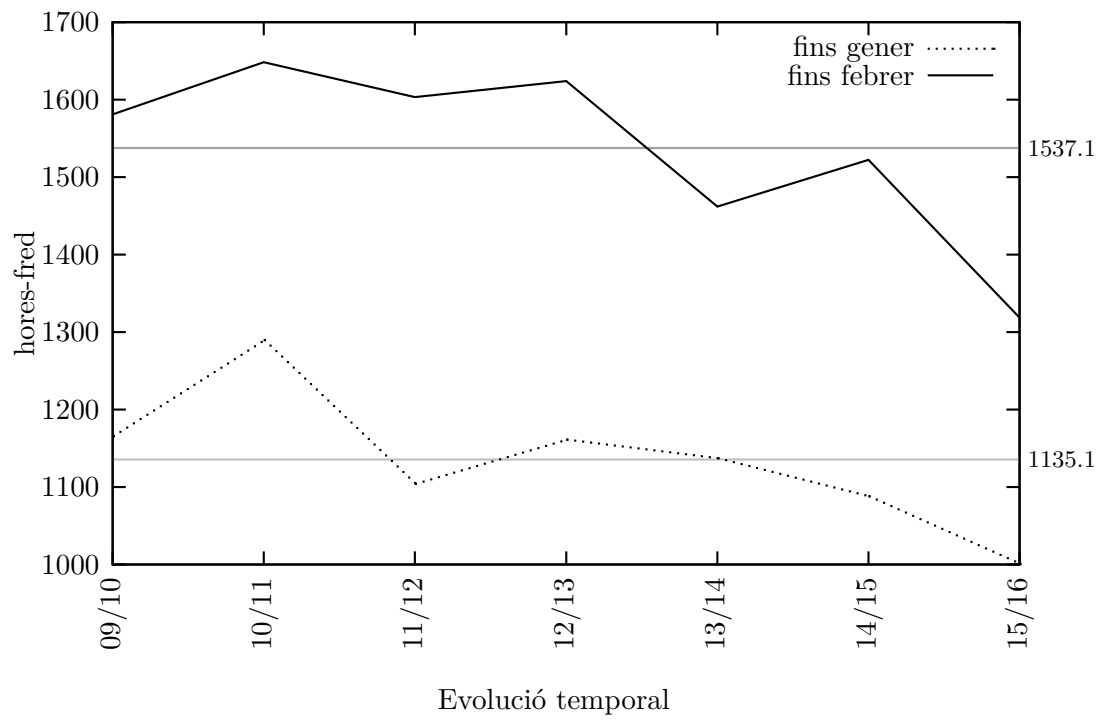

Olot

(DC)

Hores-fred

Anys	Novembre	Desembre	Gener	Febrer	Total	
					Nov → Gen	Nov → Feb
09/10	203.5	401.5	560.5	415.5	1165.5	1581.0
10/11	341.5	452.5	495.5	359.0	1289.5	1648.5
11/12	140.0	452.0	512.0	499.5	1104.0	1603.5
12/13	182.0	462.0	517.0	463.0	1161.0	1624.0
13/14	274.0	460.5	402.5	325.0	1137.0	1462.0
14/15	164.5	463.0	460.5	434.5	1088.0	1522.5
15/16	218.0	411.5	371.5	317.5	1001.0	1318.5
Mitjana	217.6	443.3	474.2	402.0	1135.1	1537.1