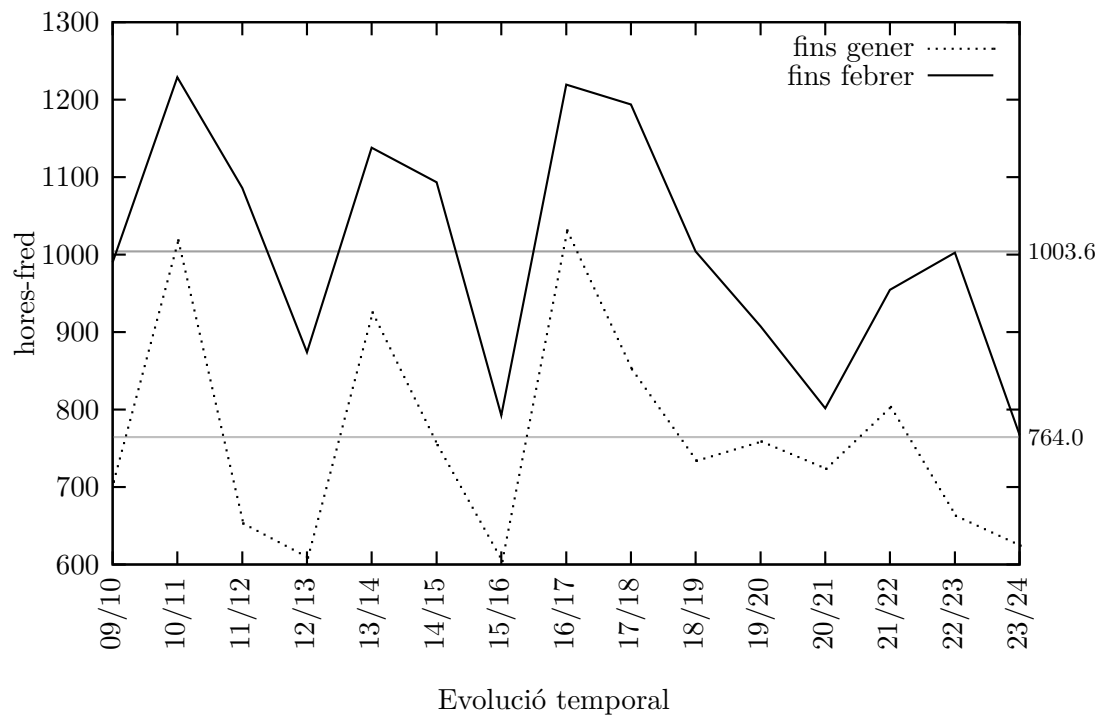

Tivissa

(Y6)

Hores-fred

Anys	Novembre	Desembre	Gener	Febrer	Total	
					Nov → Gen	Nov → Feb
15/16	111.5	265.5	180.0	203.5	557.0	760.5
16/17	91.5	498.0	484.0	147.0	1073.5	1220.5
17/18	214.0	394.0	273.5	398.5	881.5	1280.0
18/19	117.0	264.0	453.0	202.5	834.0	1036.5
19/20	143.5	212.0	455.0*	103.5*	810.5	914.0
20/21	52.0*	328.5	421.5	71.0	802.0	873.0
21/22	191.0	291.0	428.5	109.0	910.5	1019.5
22/23	32.0	176.0	401.0	354.5	609.0	963.5
23/24	42.0	265.5	258.5*	118.0*	566.0	684.0
Mitjana	110.5	299.4	372.8	189.7	782.7	972.4