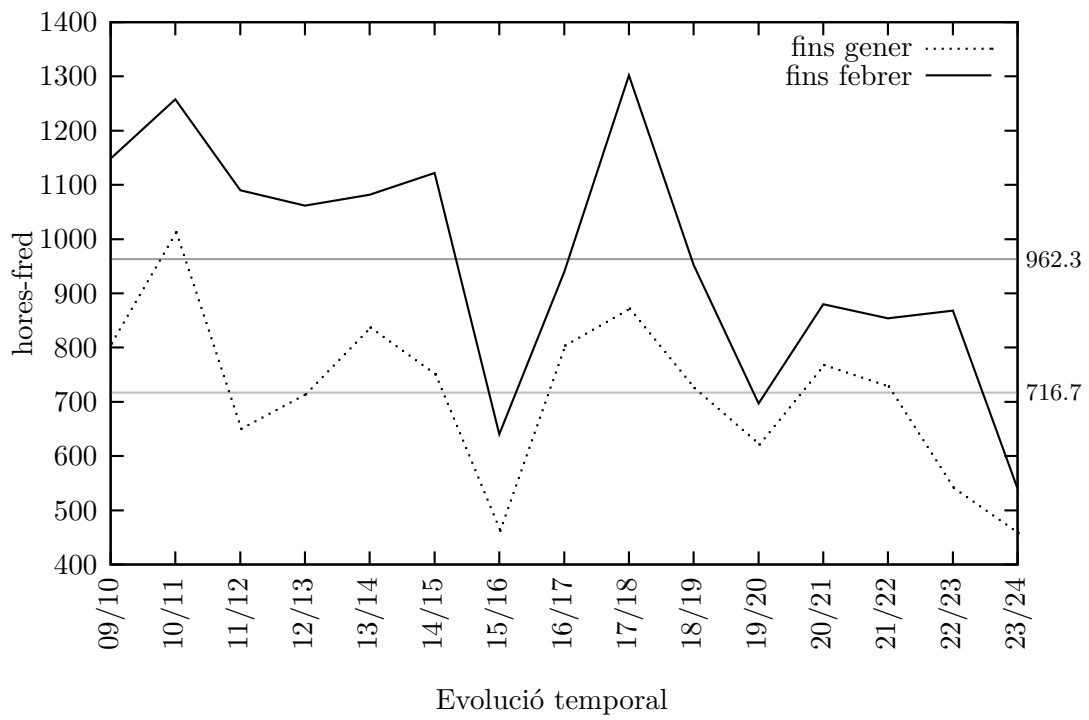

Els Hostalets de Pierola

(CE)

Hores-fred

Anys	Novembre	Desembre	Gener	Febrer	Total	
					Nov → Gen	Nov → Feb
09/10	62.5	298.0	447.5	340.5	808.0	1148.5
10/11	240.5	393.5	378.5	245.0	1012.5	1257.5
11/12	36.5	249.5	364.0	440.0	650.0	1090.0
12/13	89.5	262.5	362.0	348.0	714.0	1062.0
13/14	204.5	361.5	271.0	245.0	837.0	1082.0
14/15	30.0	333.5	387.0	371.5	750.5	1122.0
15/16	119.5	140.0	203.0	177.5	462.5	640.0
16/17	99.0	283.5	421.5	135.5	804.0	939.5
17/18	204.0	411.5	256.0	430.5	871.5	1302.0
18/19	65.5	186.5	473.0	227.5	725.0	952.5
19/20	168.5	135.5	317.5*	75.5*	621.5	697.0
20/21	41.5*	295.5	430.5	112.5	767.5	880.0
21/22	169.5	207.5	351.0	126.0	728.0	854.0
22/23	42.0	136.5	362.5	327.0	541.0	868.0
23/24	18.0	215.5	224.5*	82.0*	458.0	540.0
Mitjana	106.1	260.7	350.0	245.6	716.7	962.3