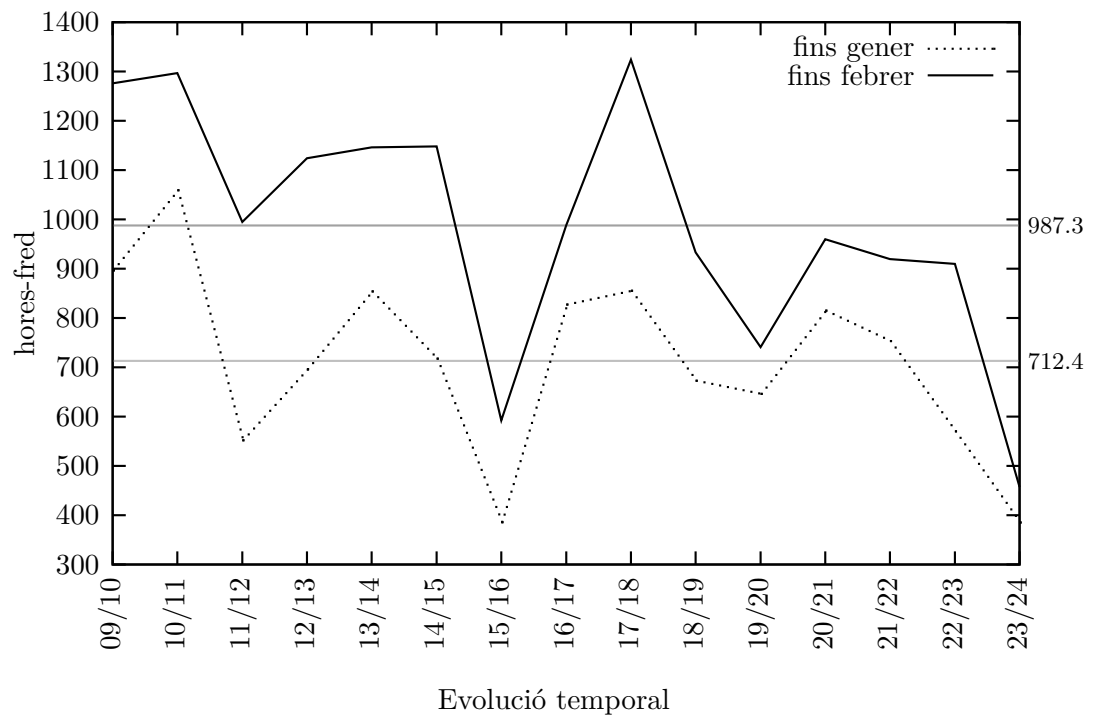

El Montmell

(UH)

Hores-fred

Anys	Novembre	Desembre	Gener	Febrer	Total	
					Nov → Gen	Nov → Feb
09/10	81.0	300.0	516.0	379.0	897.0	1276.0
10/11	257.0	421.0	381.0	238.0	1059.0	1297.0
11/12	11.0	195.0	346.0	443.0	552.0	995.0
12/13	87.0	260.0	349.0	428.0	696.0	1124.0
13/14	235.0	306.0	313.0	292.0	854.0	1146.0
14/15	22.0	316.5	379.0	430.5	717.5	1148.0
15/16	98.5	54.0	233.0	206.5	385.5	592.0
16/17	137.5	182.0	508.0	160.5	827.5	988.0
17/18	182.0	391.0	282.5	468.5	855.5	1324.0
18/19	76.0	157.5	439.5	260.0	673.0	933.0
19/20	197.5	131.5	317.0*	95.0*	646.0	741.0
20/21	38.0*	346.0	431.0	145.0	815.0	960.0
21/22	202.0	219.0	332.0	166.5	753.0	919.5
22/23	69.5	132.5	368.0	339.5	570.0	909.5
23/24	6.0	153.0*	226.0*	72.0*	385.0	457.0
Mitjana	113.3	237.7	361.4	274.9	712.4	987.3