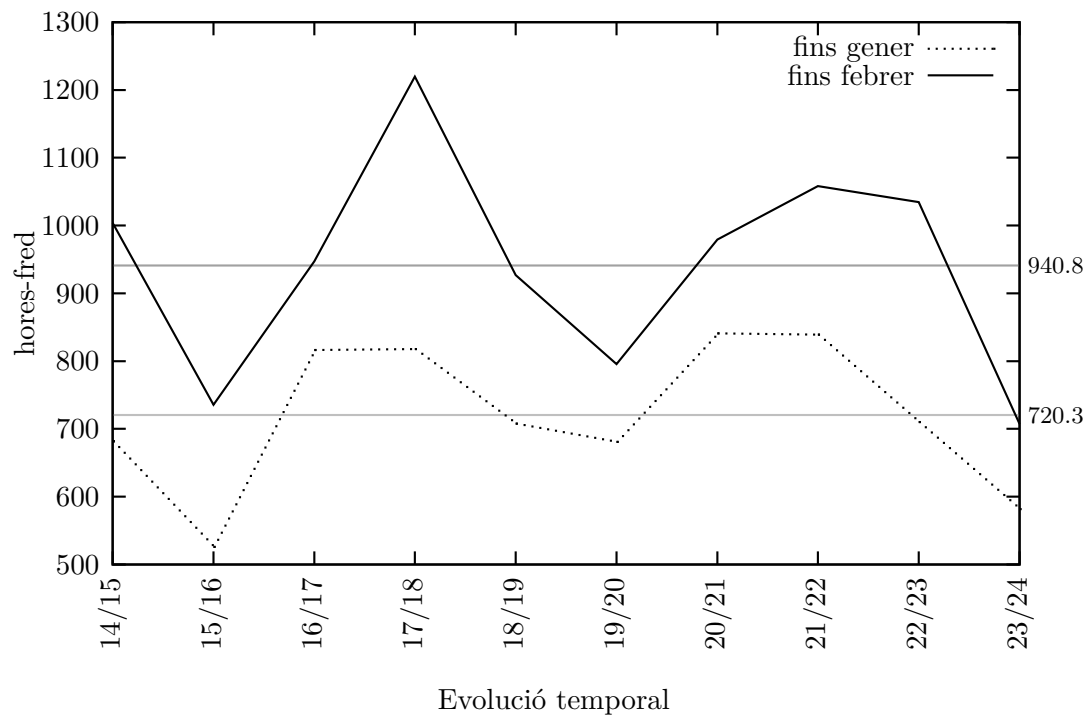

Espolla

(VZ)

Hores-fred

Anys	Novembre	Desembre	Gener	Febrer	Total	
					Nov → Gen	Nov → Feb
09/10	37.0	285.0*	376.0	331.0	698.0	1029.0
10/11	172.0	373.0	367.0	154.0	912.0	1066.0
11/12	18.0	185.0	278.0	413.0	481.0	894.0
12/13	61.0	253.0	323.0	313.0	637.0	950.0
13/14	134.0	315.0	147.0	189.0	596.0	785.0
14/15	70.0	187.0	328.0	292.0	585.0	877.0
15/16	102.5	212.5	245.5	201.5	560.5	762.0
16/17	93.0	278.0	350.5	136.5	721.5	858.0
17/18	136.5	328.5	188.5	308.0	653.5	961.5
18/19	79.5	190.0	300.5	255.5	570.0	825.5
19/20	155.5	192.5	292.0*	118.5*	640.0	758.5
20/21	88.0*	302.5	387.0	140.5	777.5	918.0
21/22	100.0	258.5	347.5	190.0	706.0	896.0
22/23	62.5	217.0	387.0	299.5	666.5	966.0
23/24	89.0	237.5	265.5*	144.5*	592.0	736.5
Mitjana	93.2	254.3	305.5	232.4	653.1	885.5

Navata

(Y5)

Hores-fred

Anys	Novembre	Desembre	Gener	Febrer	Total	
					Nov → Gen	Nov → Feb
14/15	50.5	278.5	353.0	322.0	682.0	1004.0
15/16	99.5	197.5	229.0	209.5	526.0	735.5
16/17	107.5	262.0	447.0	130.5	816.5	947.0
17/18	188.0	409.5	220.5	401.5	818.0	1219.5
18/19	92.5	211.0	404.5	219.0	708.0	927.0
19/20	177.5	167.5	336.0*	114.5*	681.0	795.5
20/21	67.5*	328.0	445.5	138.5	841.0	979.5
21/22	137.0	283.5	418.5	219.0	839.0	1058.0
22/23	93.5	168.0	448.5	324.5	710.0	1034.5
23/24	55.0	265.0*	261.5*	126.0*	581.5	707.5
Mitjana	106.8	257.0	356.4	220.5	720.3	940.8