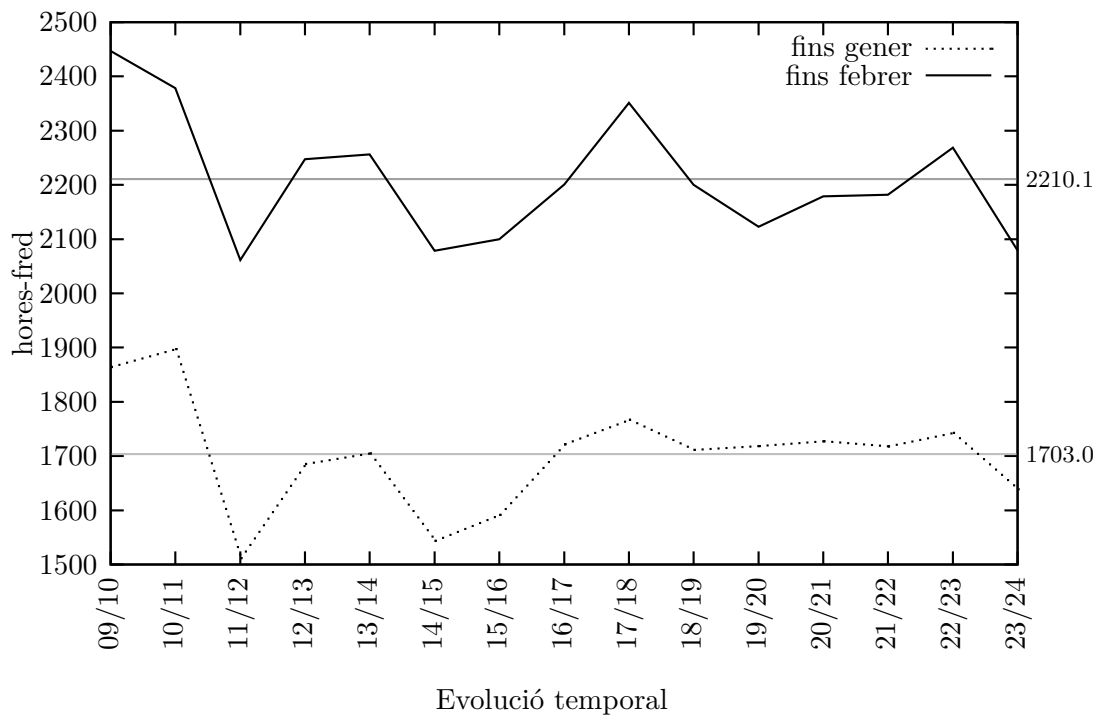

El Pont de Suert

(CT)

Hores-fred

Anys	Novembre	Desembre	Gener	Febrer	Total	
					Nov → Gen	Nov → Feb
09/10	513.0	668.5	682.5	583.0	1864.0	2447.0
10/11	559.0	676.0	662.5	481.0	1897.5	2378.5
11/12	305.5	612.0	594.5	549.5	1512.0	2061.5
12/13	436.5	627.5	621.5	562.0	1685.5	2247.5
13/14	449.0	641.5	614.5	551.0	1705.0	2256.0
14/15	338.0	599.5	606.0	535.0	1543.5	2078.5
15/16	428.0	602.0	561.5	508.5	1591.5	2100.0
16/17	456.0	629.0	637.0	479.0	1722.0	2201.0
17/18	484.0	669.0	614.0	584.0	1767.0	2351.0
18/19	488.0	616.0	607.5	488.5	1711.5	2200.0
19/20	515.5	601.5	601.5*	404.0*	1718.5	2122.5
20/21	394.5*	654.5	678.0	452.0	1727.0	2179.0
21/22	494.5	629.5	594.0	464.0	1718.0	2182.0
22/23	465.5	621.5	655.5	526.0	1742.5	2268.5
23/24	450.0*	585.0	604.0*	440.0*	1639.0	2079.0
Mitjana	451.8	628.9	622.3	507.2	1703.0	2210.1