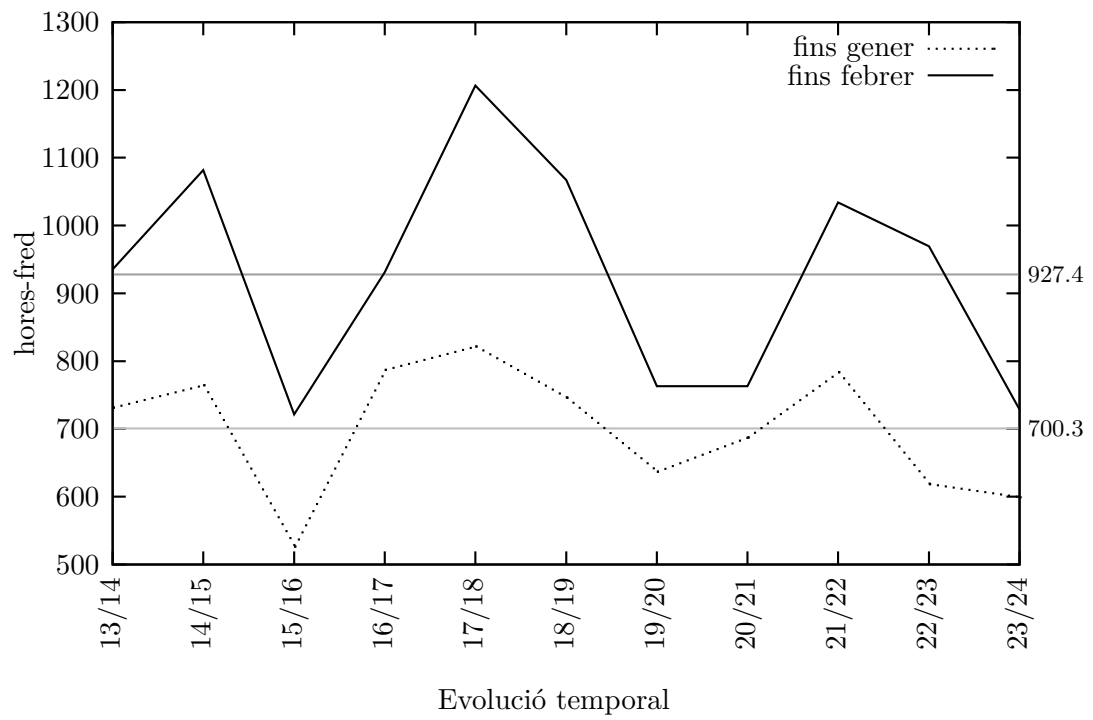

Canyelles

(XU)

Hores-fred

Anys	Novembre	Desembre	Gener	Febrer	Total	
					Nov → Gen	Nov → Feb
13/14	160.0	343.5	228.0	204.0	731.5	935.5
14/15	59.5	318.0	387.0	317.5	764.5	1082.0
15/16	117.0	213.5	196.0	195.0	526.5	721.5
16/17	106.5	285.0	395.5	144.0	787.0	931.0
17/18	244.0	342.5	235.0	385.0	821.5	1206.5
18/19	107.5	241.5	397.0	321.0	746.0	1067.0
19/20	145.5	164.0	327.5*	126.0*	637.0	763.0
20/21	71.0*	226.5	390.0	75.5	687.5	763.0
21/22	175.0	218.5	390.5	250.0	784.0	1034.0
22/23	56.5	191.0	371.0	351.0	618.5	969.5
23/24	62.5*	274.0	262.5*	129.5*	599.0	728.5
Mitjana	118.6	256.2	325.5	227.1	700.3	927.4