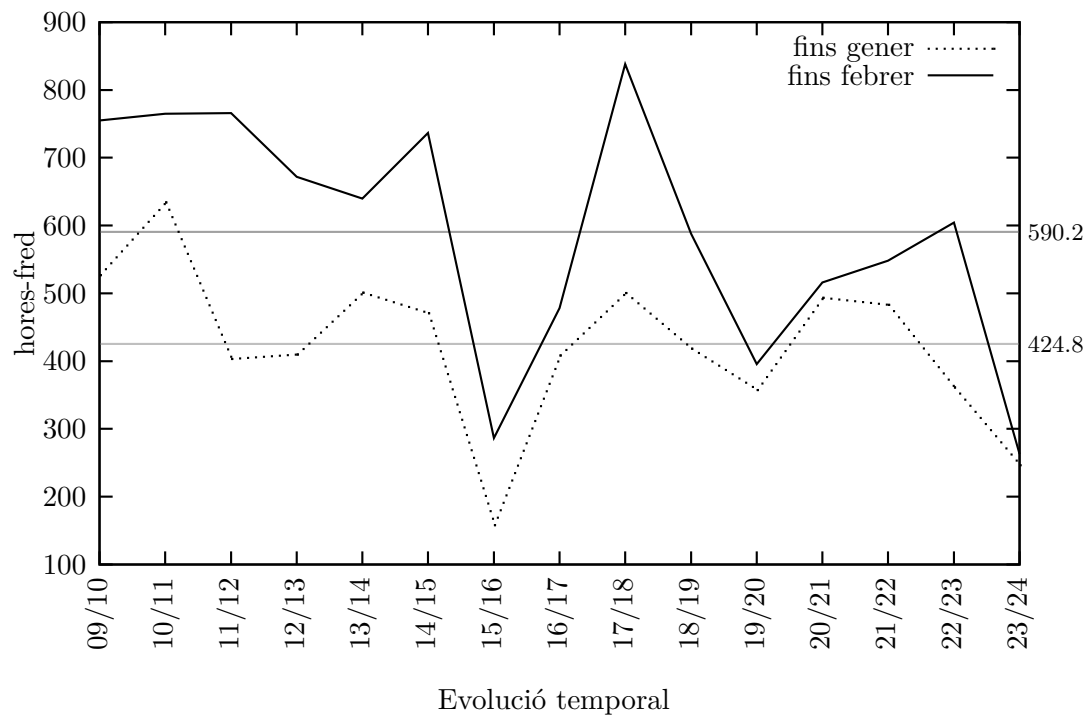

Sant Pere de Ribes

(UK)

Hores-fred

Anys	Novembre	Desembre	Gener	Febrer	Total	
					Nov → Gen	Nov → Feb
09/10	22.0	210.0	295.0	228.0	527.0	755.0
10/11	139.0	256.0	239.0	131.0	634.0	765.0
11/12	0.0	162.0	241.0	363.0	403.0	766.0
12/13	47.0	141.0	222.0	262.0	410.0	672.0
13/14	163.0	199.0	139.0	139.0	501.0	640.0
14/15	8.5	205.5	256.5	266.0	470.5	736.5
15/16	60.5	13.0	84.5	128.5	158.0	286.5
16/17	38.0	68.5	302.0	70.0	408.5	478.5
17/18	118.5	237.5	144.5	337.5	500.5	838.0
18/19	18.0	83.5	317.0	169.5	418.5	588.0
19/20	93.0	57.0	207.5*	38.0*	357.5	395.5
20/21	18.0*	142.5	333.0	22.5	493.5	516.0
21/22	97.0	101.0	285.0	65.0	483.0	548.0
22/23	25.0	73.5	262.5	243.5	361.0	604.5
23/24	4.0	92.0	150.5*	16.5*	246.5	263.0
Mitjana	56.8	136.1	231.9	165.3	424.8	590.2