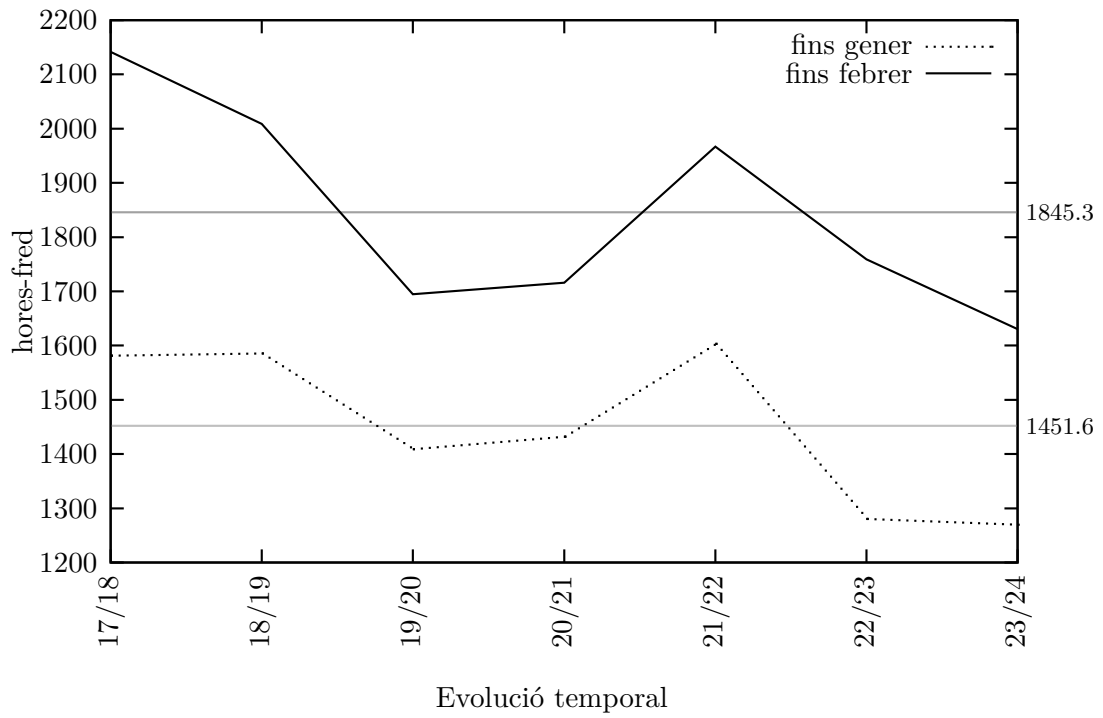

Massoteres

(YE)

Hores-fred

Anys	Novembre	Desembre	Gener	Febrer	Total	
					Nov → Gen	Nov → Feb
17/18	425.5	672.5	483.5	560.0	1581.5	2141.5
18/19	267.0	616.5	702.0	423.0	1585.5	2008.5
19/20	374.5	426.5	608.0*	285.5*	1409.0	1694.5
20/21	226.0*	613.0	593.0	284.0*	1432.0	1716.0
21/22	437.0	549.5	616.5	364.0	1603.0	1967.0
22/23	231.0	413.0	636.5	478.5*	1280.5	1759.0
23/24	224.0	526.0	519.5*	361.0*	1269.5	1630.5
Mitjana	312.1	545.3	594.1	393.7	1451.6	1845.3