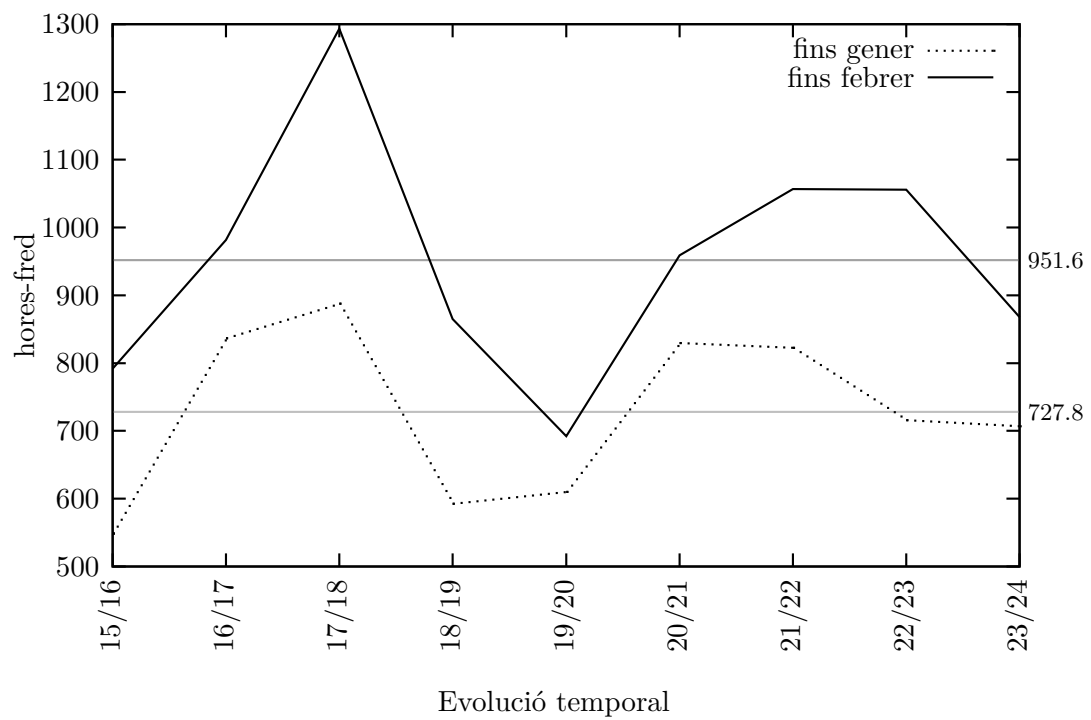

Darnius

(J5)

Hores-fred

Anys	Novembre	Desembre	Gener	Febrer	Total	
					Nov → Gen	Nov → Feb
15/16	85.0	209.0	254.5	243.5	548.5	792.0
16/17	96.5	291.5	448.5	145.0	836.5	981.5
17/18	193.5	436.5	257.5	406.0	887.5	1293.5
18/19	45.5	179.0	368.0	272.5	592.5	865.0
19/20	138.5	152.5	319.0*	82.0*	610.0	692.0
20/21	33.0*	329.0	467.5	129.5	829.5	959.0
21/22	121.5	295.0	406.0*	234.5	822.5	1057.0
22/23	48.5*	210.0*	457.5	340.0	716.0	1056.0
23/24	63.5	312.5	331.0*	161.0*	707.0	868.0
Mitjana	91.7	268.3	367.7	223.8	727.8	951.6