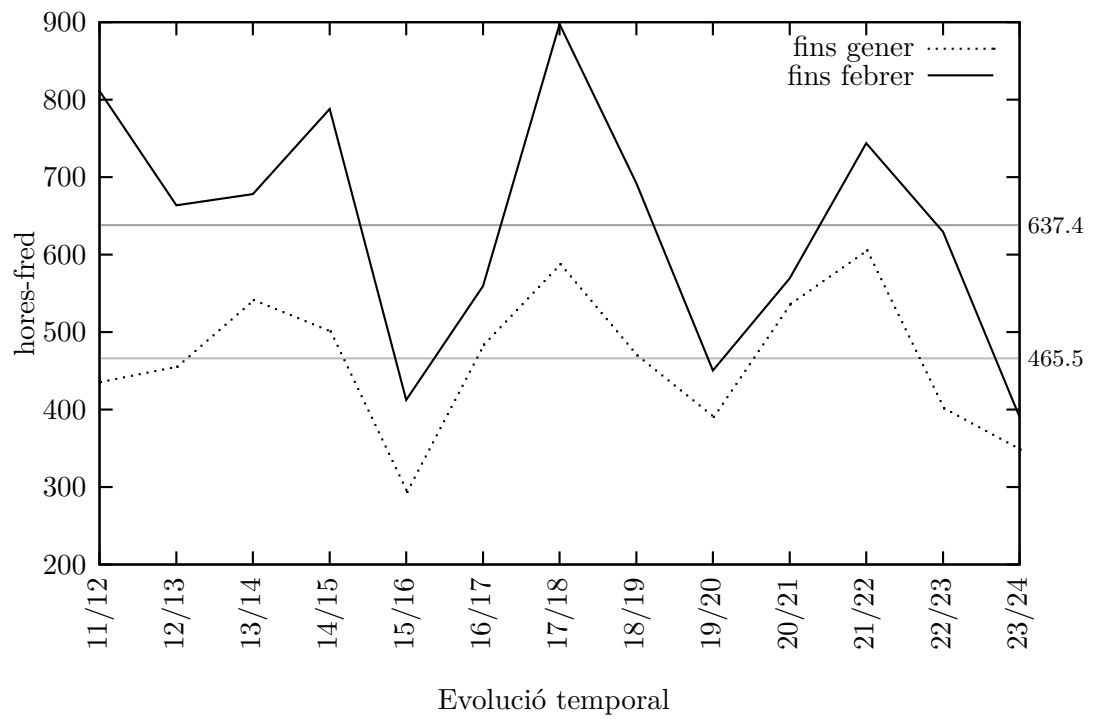

El Prat de Llobregat

(XL)

Hores-fred

Anys	Novembre	Desembre	Gener	Febrer	Total	
					Nov → Gen	Nov → Feb
11/12	3.0	156.0	276.5	375.5	435.5	811.0
12/13	29.5	176.5	249.5	208.0	455.5	663.5
13/14	129.0	266.0	146.5	136.5	541.5	678.0
14/15	11.5	207.0	282.5	287.0	501.0	788.0
15/16	73.0	91.0	130.0	118.5	294.0	412.5
16/17	28.5	139.5	316.0	75.5	484.0	559.5
17/18	133.5	292.5	161.5	310.0	587.5	897.5
18/19	33.5	104.0	332.5	222.0	470.0	692.0
19/20	100.5	52.5	237.5*	60.0*	390.5	450.5
20/21	39.0*	166.0	331.5	33.0	536.5	569.5
21/22	71.5	180.5	353.5	138.5	605.5	744.0
22/23	27.0	76.0	298.5	228.0	401.5	629.5
23/24	16.0	186.0	146.5*	42.0*	348.5	390.5
Mitjana	53.5	161.0	251.0	171.9	465.5	637.4