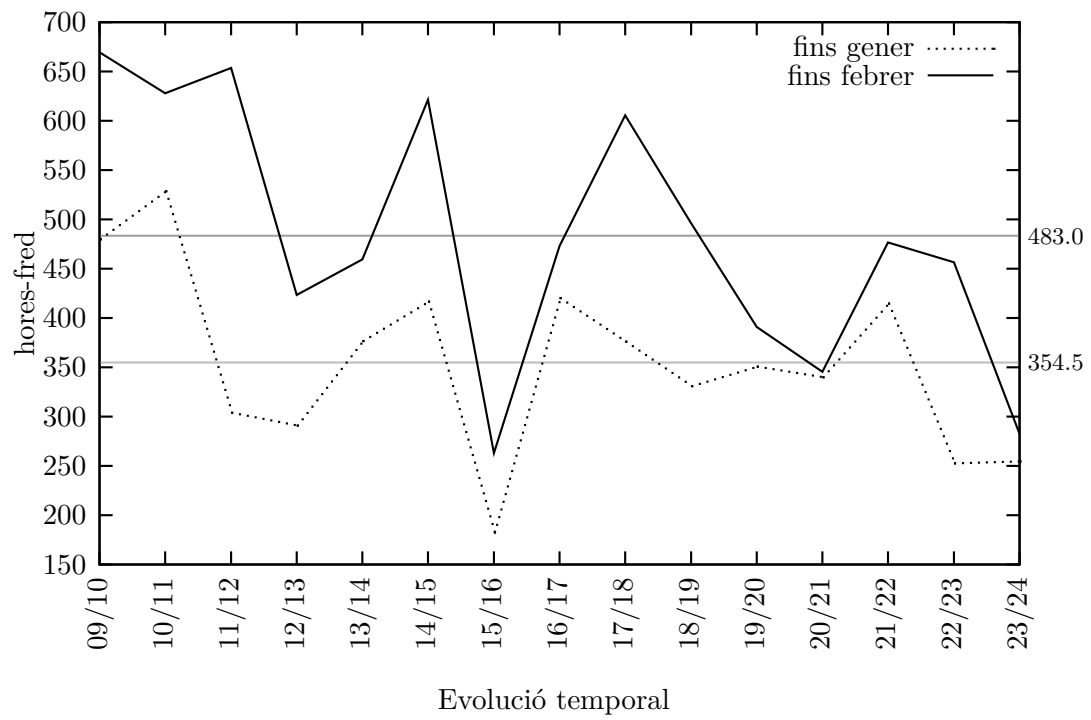

Tarragona

(XE)

Hores-fred

Anys	Novembre	Desembre	Gener	Febrer	Total	
					Nov → Gen	Nov → Feb
09/10	1.0	215.0	264.0	189.5	480.0	669.5
10/11	78.0	229.5	221.0	99.5	528.5	628.0
11/12	3.0	100.5	200.5	349.5	304.0	653.5
12/13	23.5	129.5	138.0	132.5	291.0	423.5
13/14	85.0	218.0	73.5	83.0	376.5	459.5
14/15	3.0	185.0	228.5	205.0	416.5	621.5
15/16	50.0	45.0	87.5	80.5*	182.5	263.0
16/17	21.5	142.5	256.0	53.0	420.0	473.0
17/18	60.5	200.0	115.5	229.5	376.0	605.5
18/19	23.0	97.5	210.5	165.0	331.0	496.0
19/20	42.5	77.5	230.5*	40.5*	350.5	391.0
20/21	11.5*	53.0	275.5	5.5	340.0	345.5
21/22	27.0	87.5	300.0	62.0	414.5	476.5
22/23	3.5	34.0*	215.0	204.0	252.5	456.5
23/24	6.5	132.5	115.5*	28.0*	254.5	282.5
Mitjana	29.3	129.8	195.4	128.5	354.5	483.0