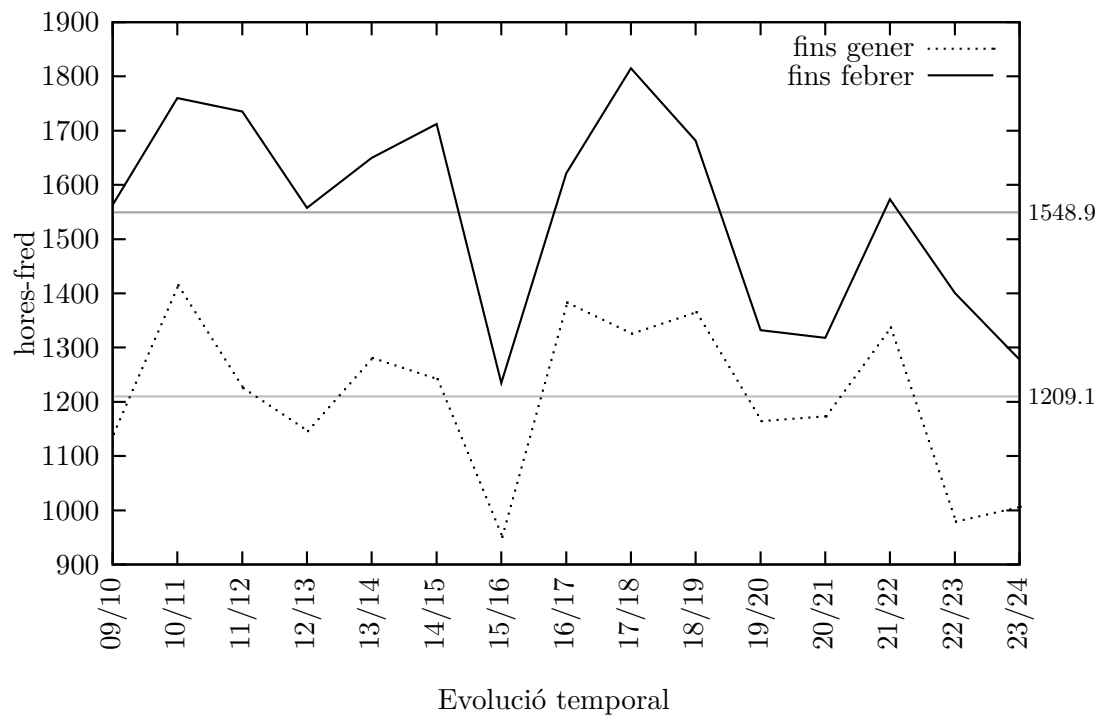

Tàrrega

(C7)

Hores-fred

Anys	Novembre	Desembre	Gener	Febrer	Total	
					Nov → Gen	Nov → Feb
09/10	148.0	440.0	553.0	422.0	1141.0	1563.0
10/11	336.0	517.0	562.0	345.0	1415.0	1760.0
11/12	149.0	499.0	577.5	510.0	1225.5	1735.5
12/13	169.5	429.5	547.0	411.5	1146.0	1557.5
13/14	286.5	577.0	417.5	368.5	1281.0	1649.5
14/15	101.5	536.5	604.0	470.5	1242.0	1712.5
15/16	242.0	368.5	341.0	283.5	951.5	1235.0
16/17	192.5	580.5	610.0	238.5	1383.0	1621.5
17/18	324.5	601.5	399.5	489.5	1325.5	1815.0
18/19	179.0	529.5	656.5	316.5	1365.0	1681.5
19/20	262.5	354.5	547.5*	167.5*	1164.5	1332.0
20/21	101.5*	528.0	544.0	144.5*	1173.5	1318.0
21/22	332.5	426.0	578.5	236.5	1337.0	1573.5
22/23	112.5	276.0	590.5	421.5	979.0	1400.5
23/24	105.5	455.0	446.0*	271.5*	1006.5	1278.0
Mitjana	202.9	474.6	531.6	339.8	1209.1	1548.9