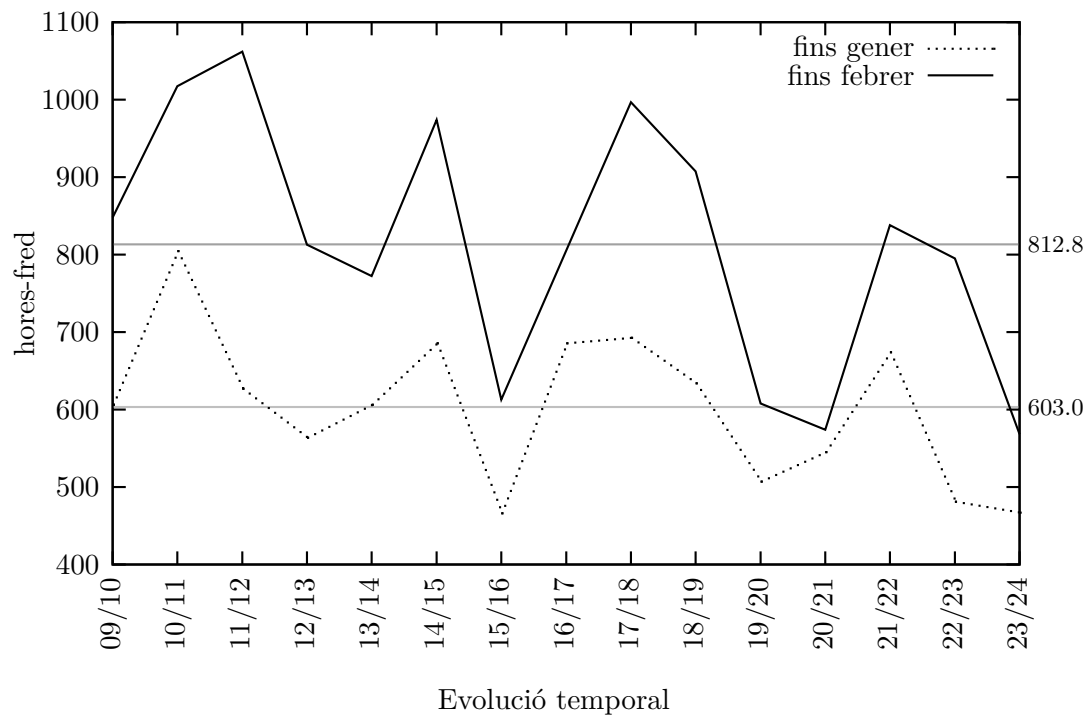

Tarragonès

Constantí

(VQ)

Hores-fred

Anys	Novembre	Desembre	Gener	Febrer	Total	
					Nov → Gen	Nov → Feb
09/10	30.5	269.5	306.0	242.0	606.0	848.0
10/11	151.5	318.0	335.0	213.0	804.5	1017.5
11/12	62.5	222.0	342.5	435.0	627.0	1062.0
12/13	85.0	217.5	261.0	249.5	563.5	813.0
13/14	132.0	330.0	144.0	166.5	606.0	772.5
14/15	50.0	300.0	335.5	288.5	685.5	974.0
15/16	119.0	181.5	165.5	147.0	466.0	613.0
16/17	83.5	281.0	321.0	120.0	685.5	805.5
17/18	206.0	293.5	193.0	304.0	692.5	996.5
18/19	87.0	214.5	332.5	273.5	634.0	907.5
19/20	82.0	147.5	277.5*	101.0*	507.0	608.0
20/21	52.5*	154.0	338.5*	29.0	545.0	574.0
21/22	157.0	161.0	356.0	164.0	674.0	838.0
22/23	36.0	120.5	324.5	314.0	481.0	795.0
23/24	54.0	245.0	168.0*	101.0*	467.0	568.0
Mitjana	92.6	230.4	280.0	209.9	603.0	812.8