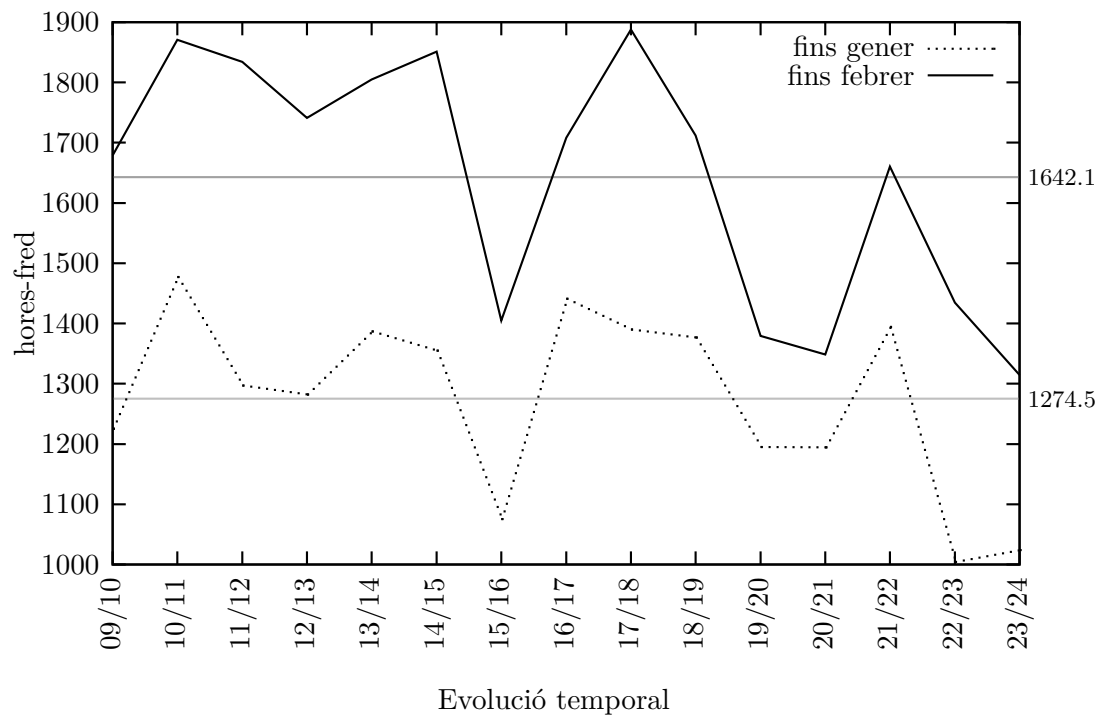

Els Plans de Sió

(VD)

Hores-fred

Anys	Novembre	Desembre	Gener	Febrer	Total	
					Nov → Gen	Nov → Feb
09/10	171.0	479.0	575.0	454.0	1225.0	1679.0
10/11	356.0	539.0	582.0	394.0	1477.0	1871.0
11/12	153.0	535.0	609.0	537.0	1297.0	1834.0
12/13	199.0	492.0	591.0	459.0	1282.0	1741.0
13/14	300.0	607.0	480.0	418.0	1387.0	1805.0
14/15	132.5	588.0	634.5	496.0	1355.0	1851.0
15/16	269.0	406.5	400.0	329.5	1075.5	1405.0
16/17	215.0	599.0	627.0	267.0	1441.0	1708.0
17/18	341.0	628.5	420.5	498.0	1390.0	1888.0
18/19	180.0	525.5	671.0	335.5	1376.5	1712.0
19/20	284.5	365.0	545.5*	184.5*	1195.0	1379.5
20/21	104.5*	544.5	545.5	154.0	1194.5	1348.5
21/22	361.0	446.5	586.5	266.5	1394.0	1660.5
22/23	121.5	285.5	597.0	430.5	1004.0	1434.5
23/24	115.0	461.5	447.5*	290.5*	1024.0	1314.5
Mitjana	220.2	500.2	554.1	367.6	1274.5	1642.1